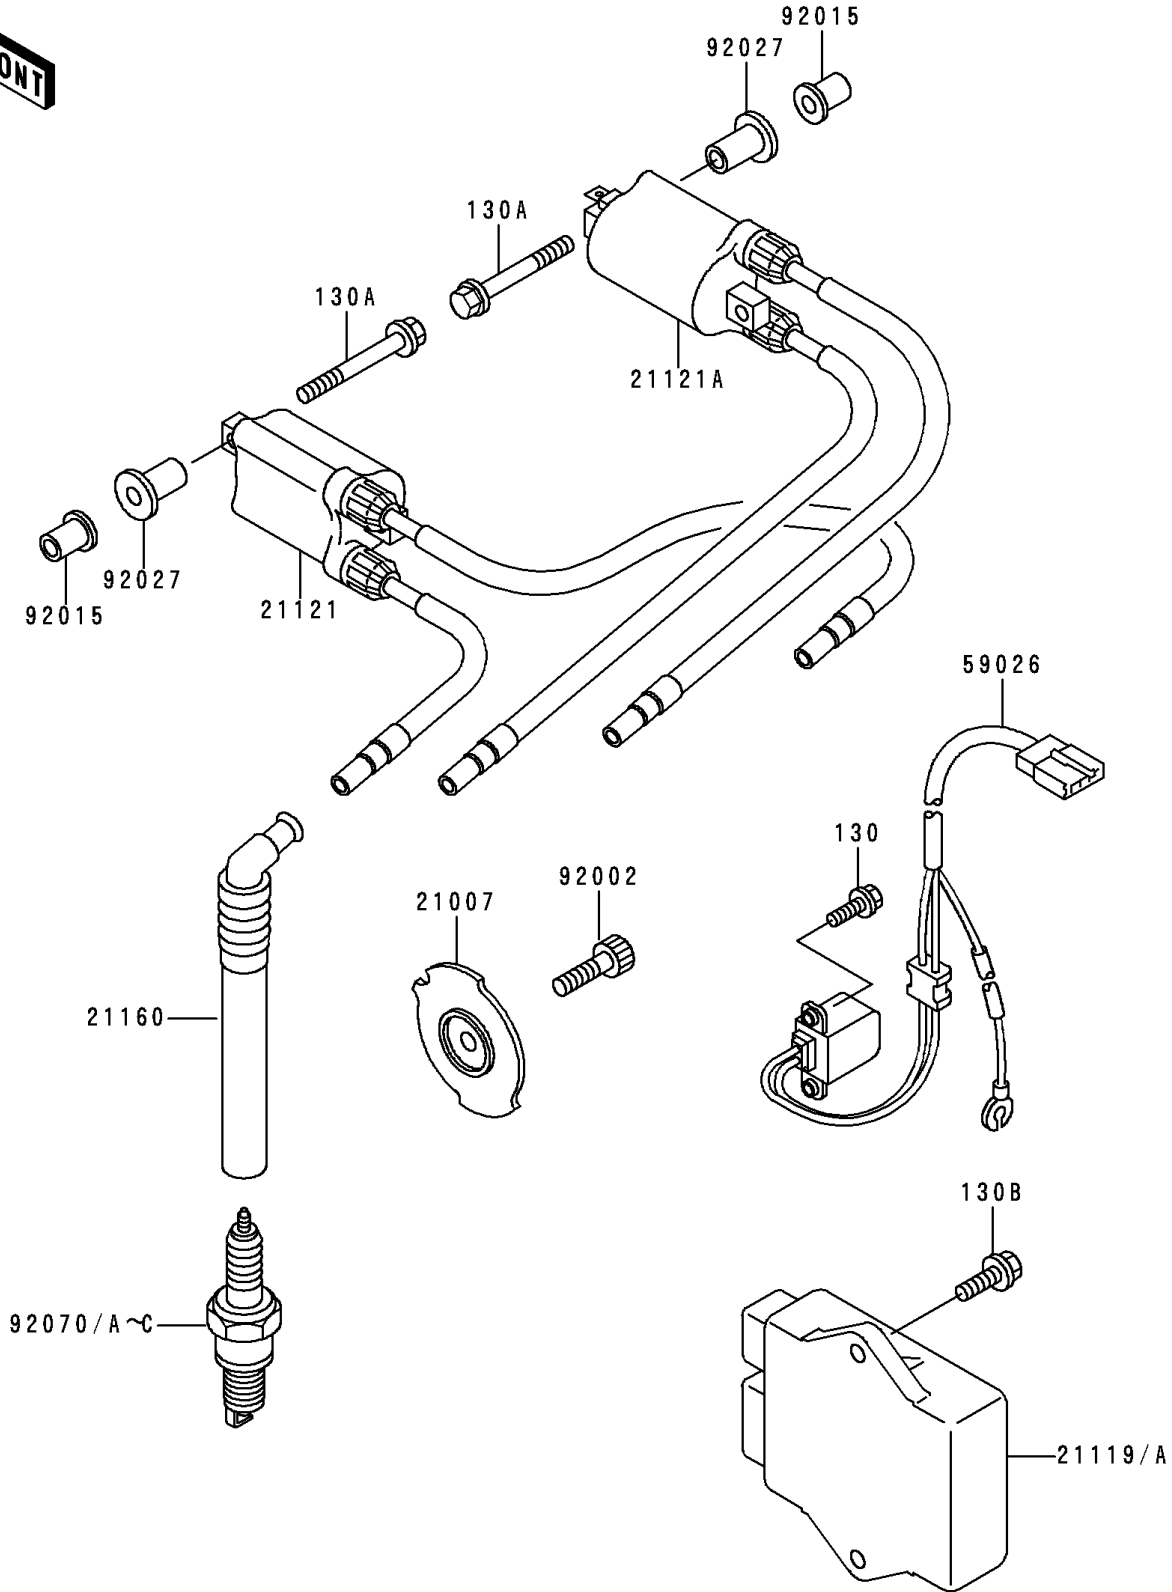

1995 Ninja® ZX™ -9R PARTS DIAGRAM

Ignition System

E1830

1995 Ninja® ZX™-9R PARTS LIST

Ignition System

ITEM NAME	PART NUMBER	QUANTITY
BOLT-FLANGED (Ref # 130)	130G0512	2
BOLT-FLANGED,6X45 (Ref # 130A)	130G0645	4
BOLT-FLANGED,6X16,BLACK (Ref # 130B)	130J0616	2
ROTOR,PULSING (Ref # 21007)	21007-1222	1
IGNITER (Ref # 21119A)	21119-1444	1
COIL-IGNITION,#1 (Ref # 21121)	21121-1237	1
COIL-IGNITION,#2 (Ref # 21121A)	21121-1238	1
CAP-ASSY-PLUG (Ref # 21160)	21160-1088	4
COIL-PULSING (Ref # 59026)	59026-1104	1
BOLT,SOCKET,8X20 (Ref # 92002)	92002-1178	1
NUT (Ref # 92015)	92015-1700	4
COLLAR,L=21 (Ref # 92027)	92027-195	4
PLUG-SPARK,CR9EK(NGK) (Ref # 92070)	92070-1145	4
PLUG-SPARK,CR8EK(NGK) (Ref # 92070A)	92070-1158	4
PLUG-SPARK,U27ETR(ND) (Ref # 92070B)		4
PLUG-SPARK,U24ETR(ND) (Ref # 92070C)		4