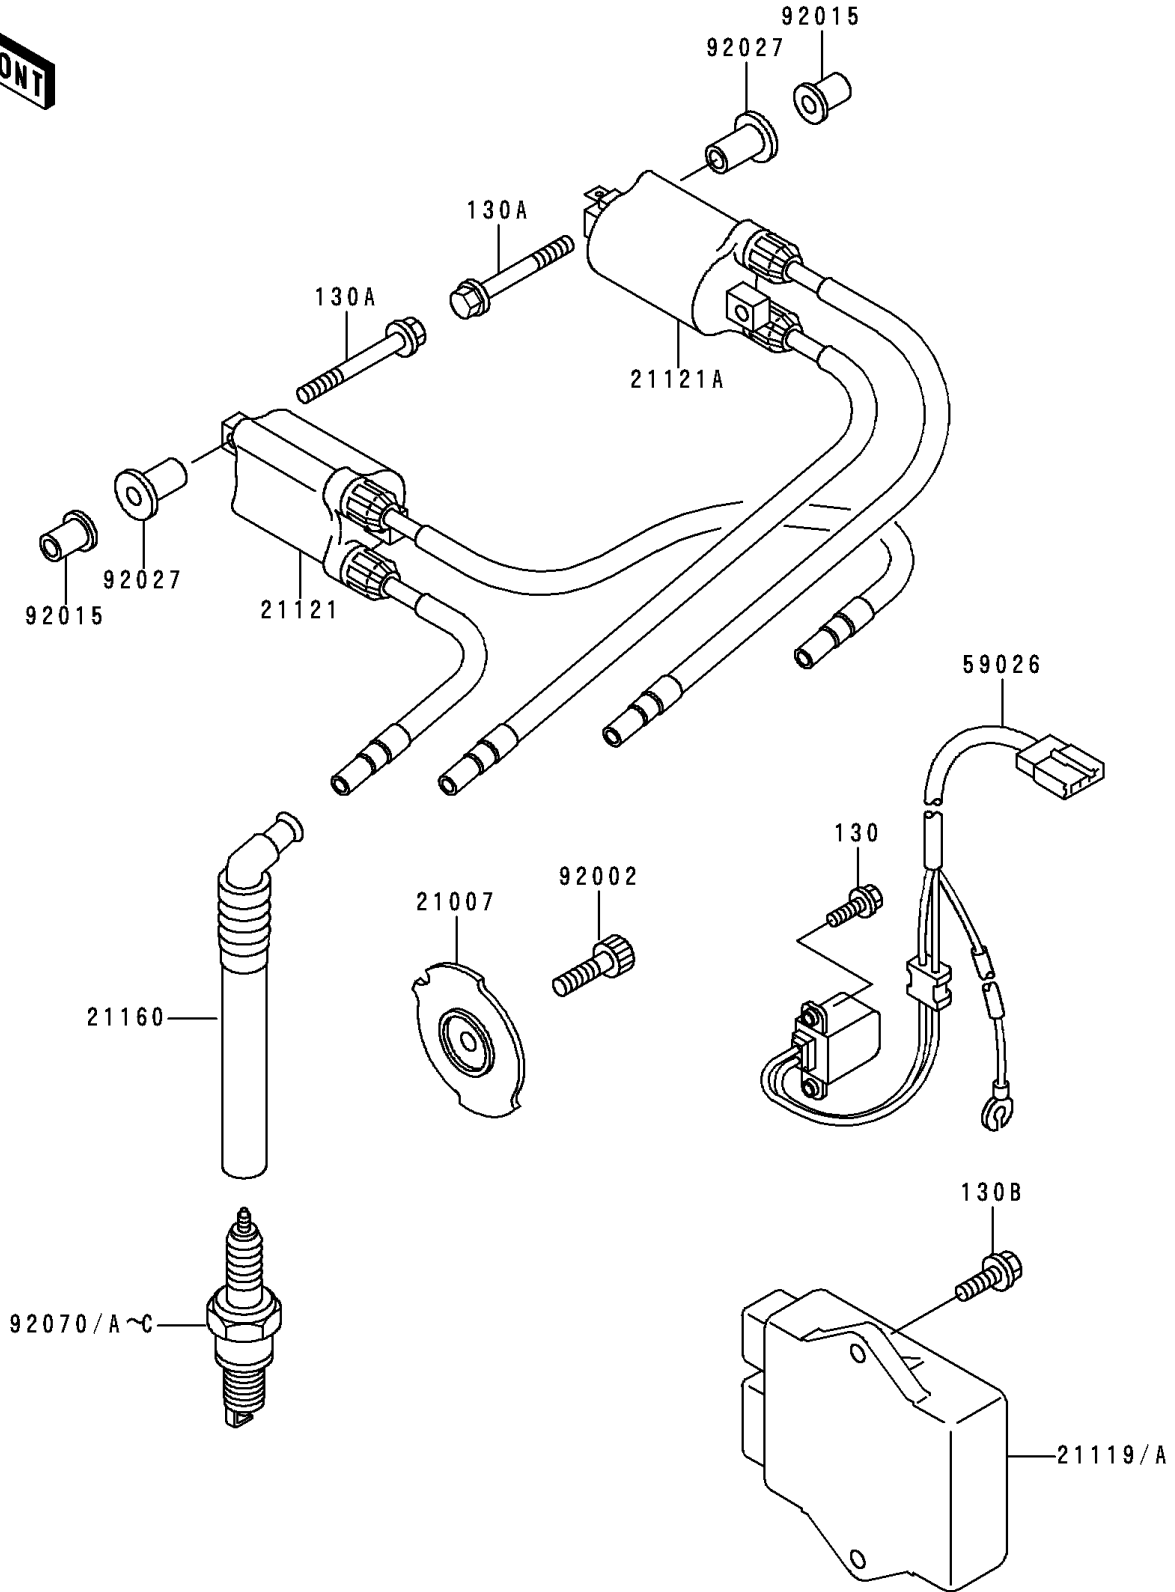

1994 Ninja® ZX™ -9R PARTS DIAGRAM

Ignition System

E1830

1994 Ninja® ZX™-9R PARTS LIST

Ignition System

ITEM NAME	PART NUMBER	QUANTITY
BOLT-FLANGED (Ref # 130)	130G0512	2
BOLT-FLANGED,6X45 (Ref # 130A)	130G0645	4
BOLT-FLANGED,6X16,BLACK (Ref # 130B)	130J0616	2
ROTOR,PULSING (Ref # 21007)	21007-1222	1
IGNITER (Ref # 21119)	21119-1404	1
COIL-IGNITION,#1 (Ref # 21121)	21121-1237	1
COIL-IGNITION,#2 (Ref # 21121A)	21121-1238	1
CAP-ASSY-PLUG (Ref # 21160)	21160-1088	4
COIL-PULSING (Ref # 59026)	59026-1104	1
BOLT,SOCKET,8X20 (Ref # 92002)	92002-1178	1
NUT (Ref # 92015)	92015-1700	4
COLLAR,L=21 (Ref # 92027)	92027-195	4
PLUG-SPARK,CR9EK(NGK) (Ref # 92070)	92070-1145	4
PLUG-SPARK,CR8EK(NGK) (Ref # 92070A)	92070-1158	4
PLUG-SPARK,U27ETR(ND) (Ref # 92070B)		4
PLUG-SPARK,U24ETR(ND) (Ref # 92070C)		4