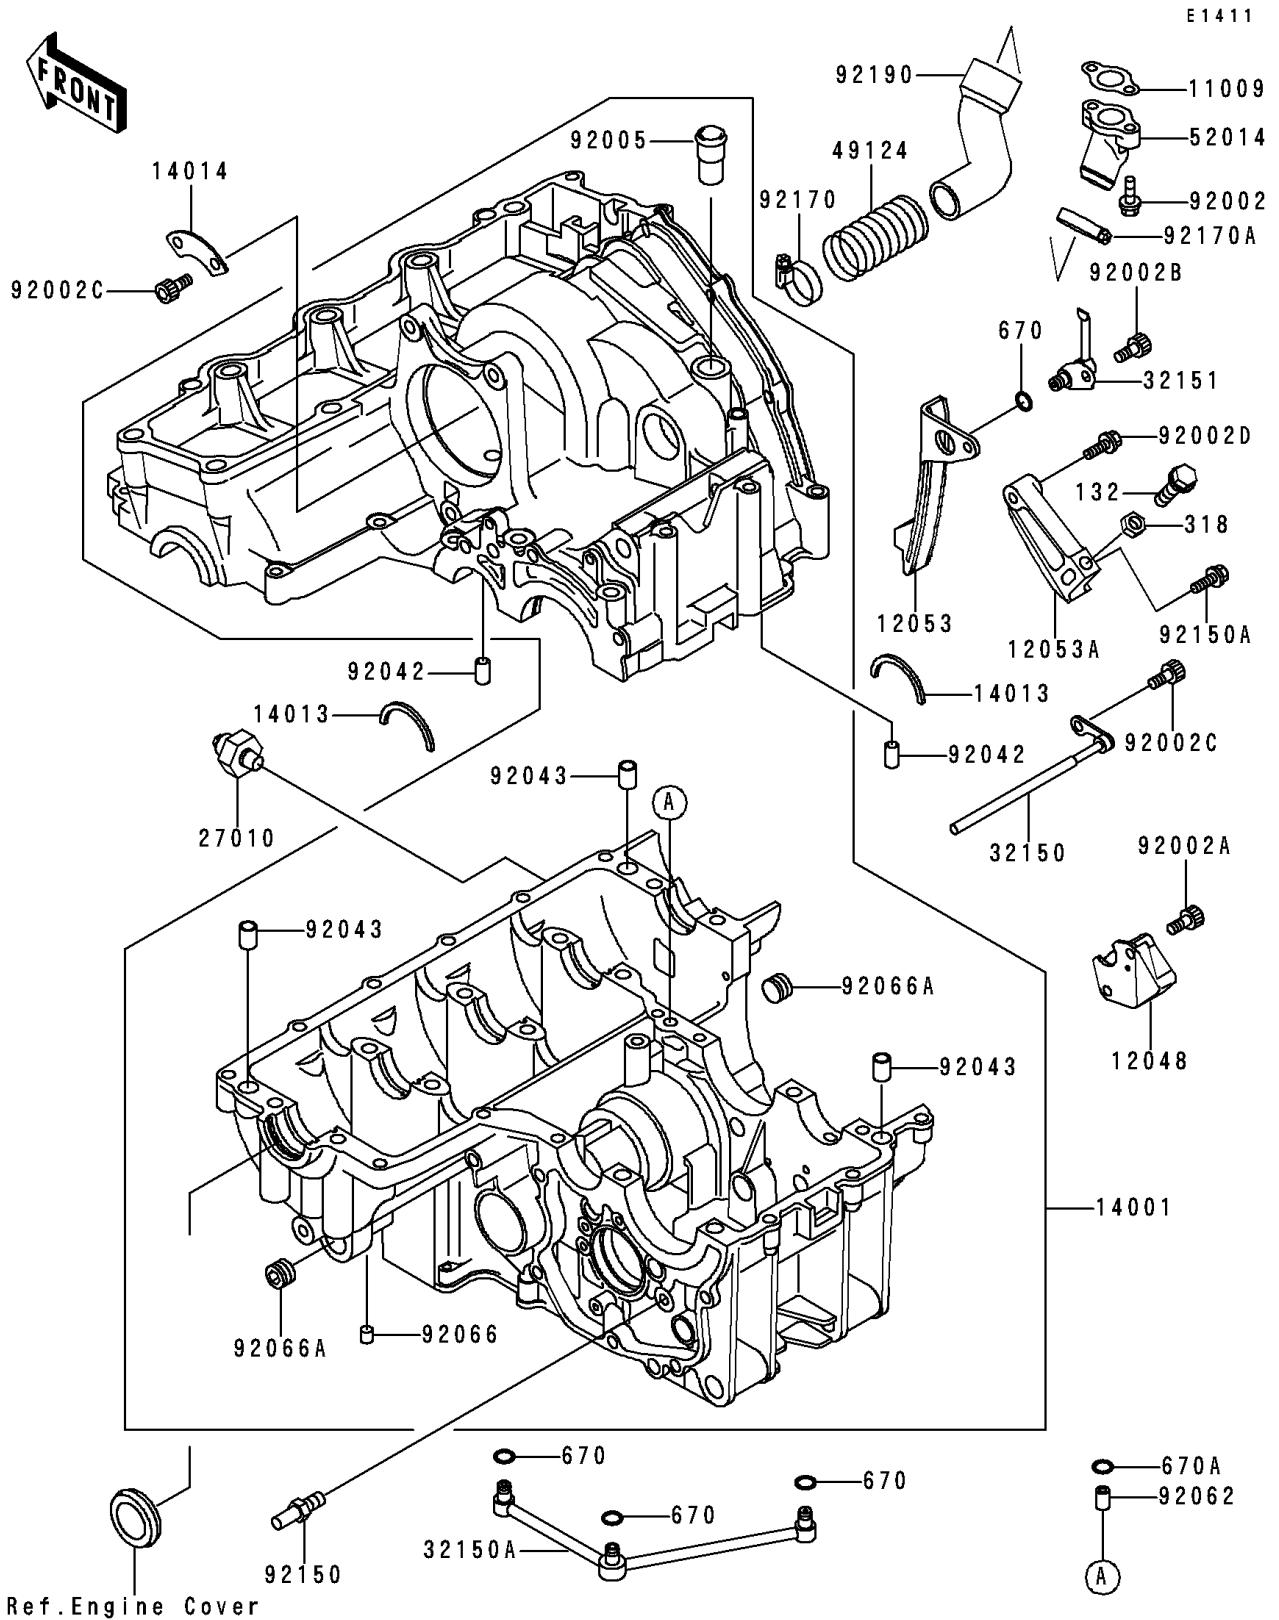

# 1995 Ninja® ZX™ -9R PARTS DIAGRAM

## Crankcase

## Crankcase

ITEM NAME	PART NUMBER	QUANTITY
BOLT-FLANGED-SMALL (Ref # 132)	132G0820	1
NUT-HEX-SMALL,8MM (Ref # 318)	318B0800	1
O RING (Ref # 670)	670D1505	4
O RING,8MM (Ref # 670A)	670D1508	1
GASKET,ELBOW (Ref # 11009)	11009-1935	1
TENSIONER-ASSY (Ref # 12048)	12048-1109	1
GUIDE-CHAIN (Ref # 12053)	12053-1281	1
GUIDE-CHAIN (Ref # 12053A)	12053-1285	1
SET-CRANKCASE (Ref # 14001)	14001-1097	1
RING-POSITION,T=1.98 (Ref # 14013)	14013-1004	2
PLATE-POSITION (Ref # 14014)	14014-1056	1
SWITCH,OIL PRESSURE (Ref # 27010)	27010-1313	1
PIPE (Ref # 32150)	32150-1795	1
PIPE (Ref # 32150A)	32150-1796	1
PIPE (Ref # 32151)	32151-1492	1
SPRING-TUBE GUARD (Ref # 49124)	49124-1056	1
ELBOW (Ref # 52014)	52014-1077	1
BOLT,6X20 (Ref # 92002)	92002-1343	2
BOLT,SOCKET,6X25 (Ref # 92002A)	92002-1696	2
BOLT,SOCKET,6X16 (Ref # 92002B)	92002-1778	1
BOLT,SOCKET,6X12 (Ref # 92002C)	92002-1796	3
BOLT,6X30 (Ref # 92002D)	92002-1797	1
FITTING,BREATHER (Ref # 92005)	92005-1238	1
PIN,DOWEL,6X16 (Ref # 92042)	92042-016	2
PIN,DOWEL,10X14 (Ref # 92043)	92043-1037	3
NOZZLE (Ref # 92062)	92062-1074	1
PLUG,OIL LINE,7.2X8 (Ref # 92066)	92066-1012	6
PLUG (Ref # 92066A)	92066-1262	2
BOLT,RETURN SPRING (Ref # 92150)	92150-1467	1

## Crankcase

ITEM NAME	PART NUMBER	QUANTITY
BOLT,6X25 (Ref # 92150A)	92150-1799	1
CLAMP,COOLING HOSE (Ref # 92170)	92170-1033	1
CLAMP,COOLING HOSE (Ref # 92170A)	92170-1286	1
TUBE (Ref # 92190)	92190-1244	1