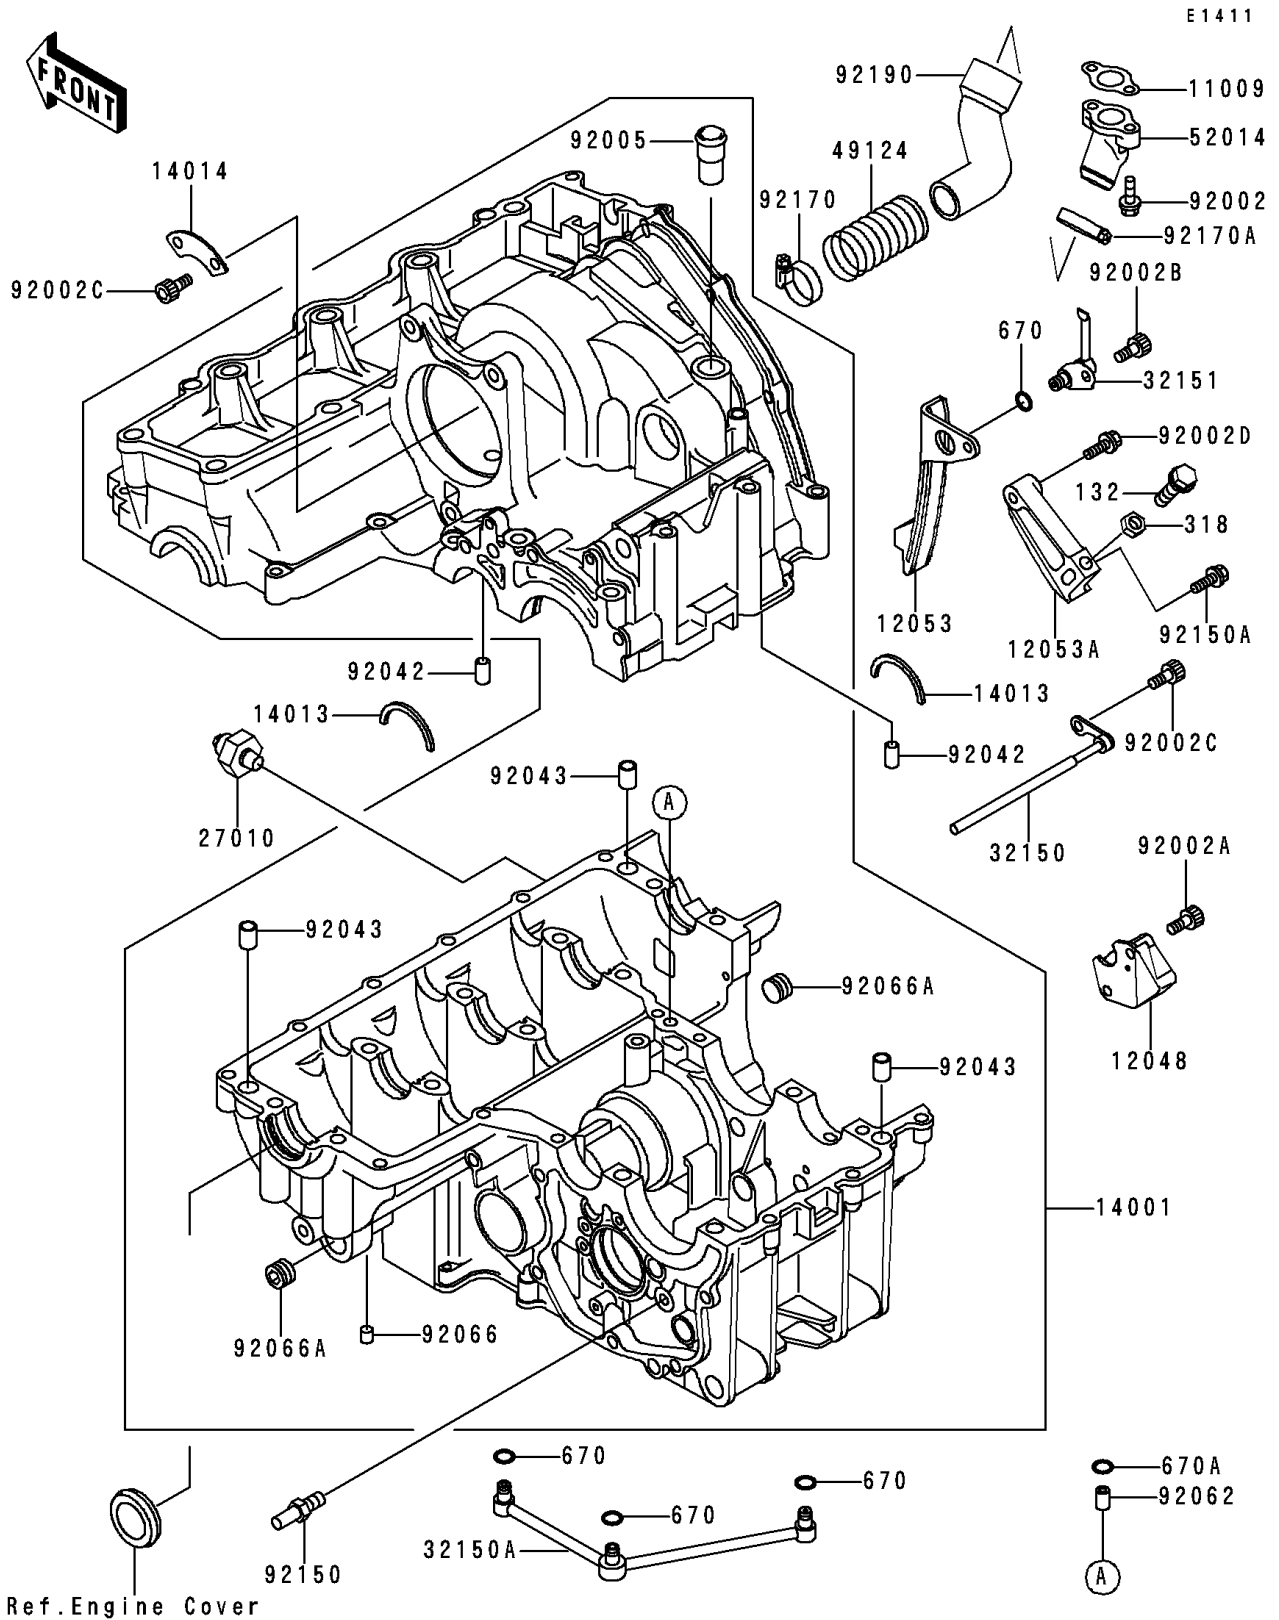

1994 Ninja® ZX™ -9R PARTS DIAGRAM

Crankcase

1994 Ninja® ZX™-9R PARTS LIST

Crankcase

ITEM NAME	PART NUMBER	QUANTITY
BOLT-FLANGED-SMALL (Ref # 132)	132G0820	1
NUT-HEX-SMALL,8MM (Ref # 318)	318B0800	1
O RING (Ref # 670)	670D1505	4
O RING,8MM (Ref # 670A)	670D1508	1
GASKET,ELBOW (Ref # 11009)	11009-1935	1
TENSIONER-ASSY (Ref # 12048)	12048-1109	1
GUIDE-CHAIN (Ref # 12053)	12053-1281	1
GUIDE-CHAIN (Ref # 12053A)	12053-1285	1
SET-CRANKCASE (Ref # 14001)	14001-1097	1
RING-POSITION,T=1.98 (Ref # 14013)	14013-1004	2
PLATE-POSITION (Ref # 14014)	14014-1056	1
SWITCH,OIL PRESSURE (Ref # 27010)	27010-1313	1
PIPE (Ref # 32150)	32150-1795	1
PIPE (Ref # 32150A)	32150-1796	1
PIPE (Ref # 32151)	32151-1492	1
SPRING-TUBE GUARD (Ref # 49124)	49124-1056	1
ELBOW (Ref # 52014)	52014-1077	1
BOLT,6X20 (Ref # 92002)	92002-1343	2
BOLT,SOCKET,6X25 (Ref # 92002A)	92002-1696	2
BOLT,SOCKET,6X16 (Ref # 92002B)	92002-1778	1
BOLT,SOCKET,6X12 (Ref # 92002C)	92002-1796	3
BOLT,6X30 (Ref # 92002D)	92002-1797	1
FITTING,BREATHER (Ref # 92005)	92005-1238	1
PIN,DOWEL,6X16 (Ref # 92042)	92042-016	2
PIN,DOWEL,10X14 (Ref # 92043)	92043-1037	3
NOZZLE (Ref # 92062)	92062-1074	1
PLUG,OIL LINE,7.2X8 (Ref # 92066)	92066-1012	6
PLUG (Ref # 92066A)	92066-1262	2
BOLT,RETURN SPRING (Ref # 92150)	92150-1467	1

1994 Ninja® ZX™ -9R PARTS LIST

Crankcase

ITEM NAME	PART NUMBER	QUANTITY
BOLT,6X25 (Ref # 92150A)	92150-1799	1
CLAMP,COOLING HOSE (Ref # 92170)	92170-1033	1
CLAMP,COOLING HOSE (Ref # 92170A)	92170-1286	1
TUBE (Ref # 92190)	92190-1244	1