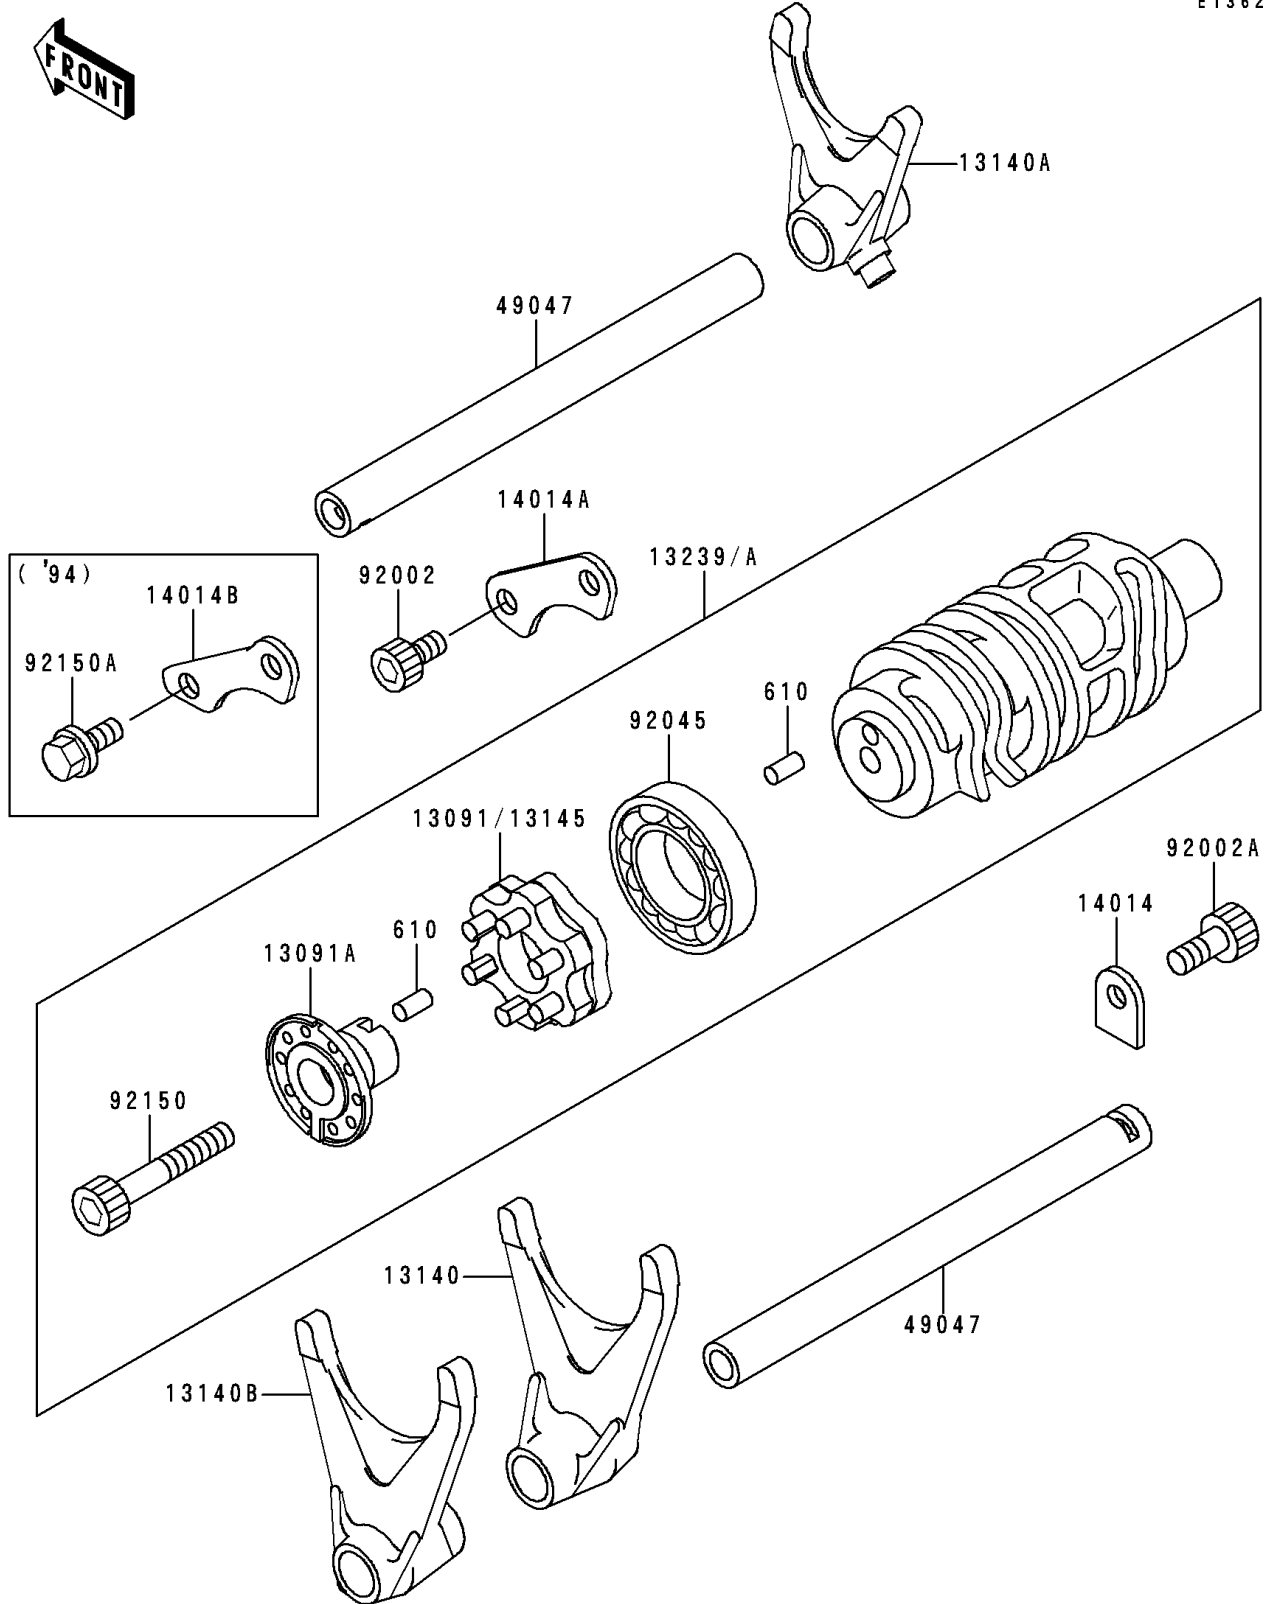

1995 Ninja® ZX™ -9R PARTS DIAGRAM

Gear Change Drum/Shift Fork(s)

E1362

1995 Ninja® ZX™-9R PARTS LIST

Gear Change Drum/Shift Fork(s)

ITEM NAME	PART NUMBER	QUANTITY
ROLLER,4X8 (Ref # 610)	610A0408	2
HOLDER,CHANGE DRUM (Ref # 13091)	13091-1722	1
HOLDER,CHANGE DRUM (Ref # 13091A)	13091-1723	1
FORK-SHIFT,OUTPUT,TOP (Ref # 13140)	13140-1199	1
FORK-SHIFT,INPUT,3RD&4TH (Ref # 13140A)	13140-1200	1
FORK-SHIFT,OUTPUT,5TH (Ref # 13140B)	13140-1201	1
DRUM-ASSY-CHANGE (Ref # 13239)	13239-1168	1
PLATE-POSITION,ROD (Ref # 14014)	14014-1080	1
PLATE-POSITION (Ref # 14014A)	14014-1104	1
ROD-SHIFT (Ref # 49047)	49047-1082	2
BOLT,SOCKET,6X14 (Ref # 92002)	92002-1192	2
BOLT,SOCKET,6X12 (Ref # 92002A)	92002-1796	1
BEARING-BALL,16005(NTN) (Ref # 92045)	92045-1045	1
BOLT,SOCKET,6X35 (Ref # 92150)	92150-1484	1