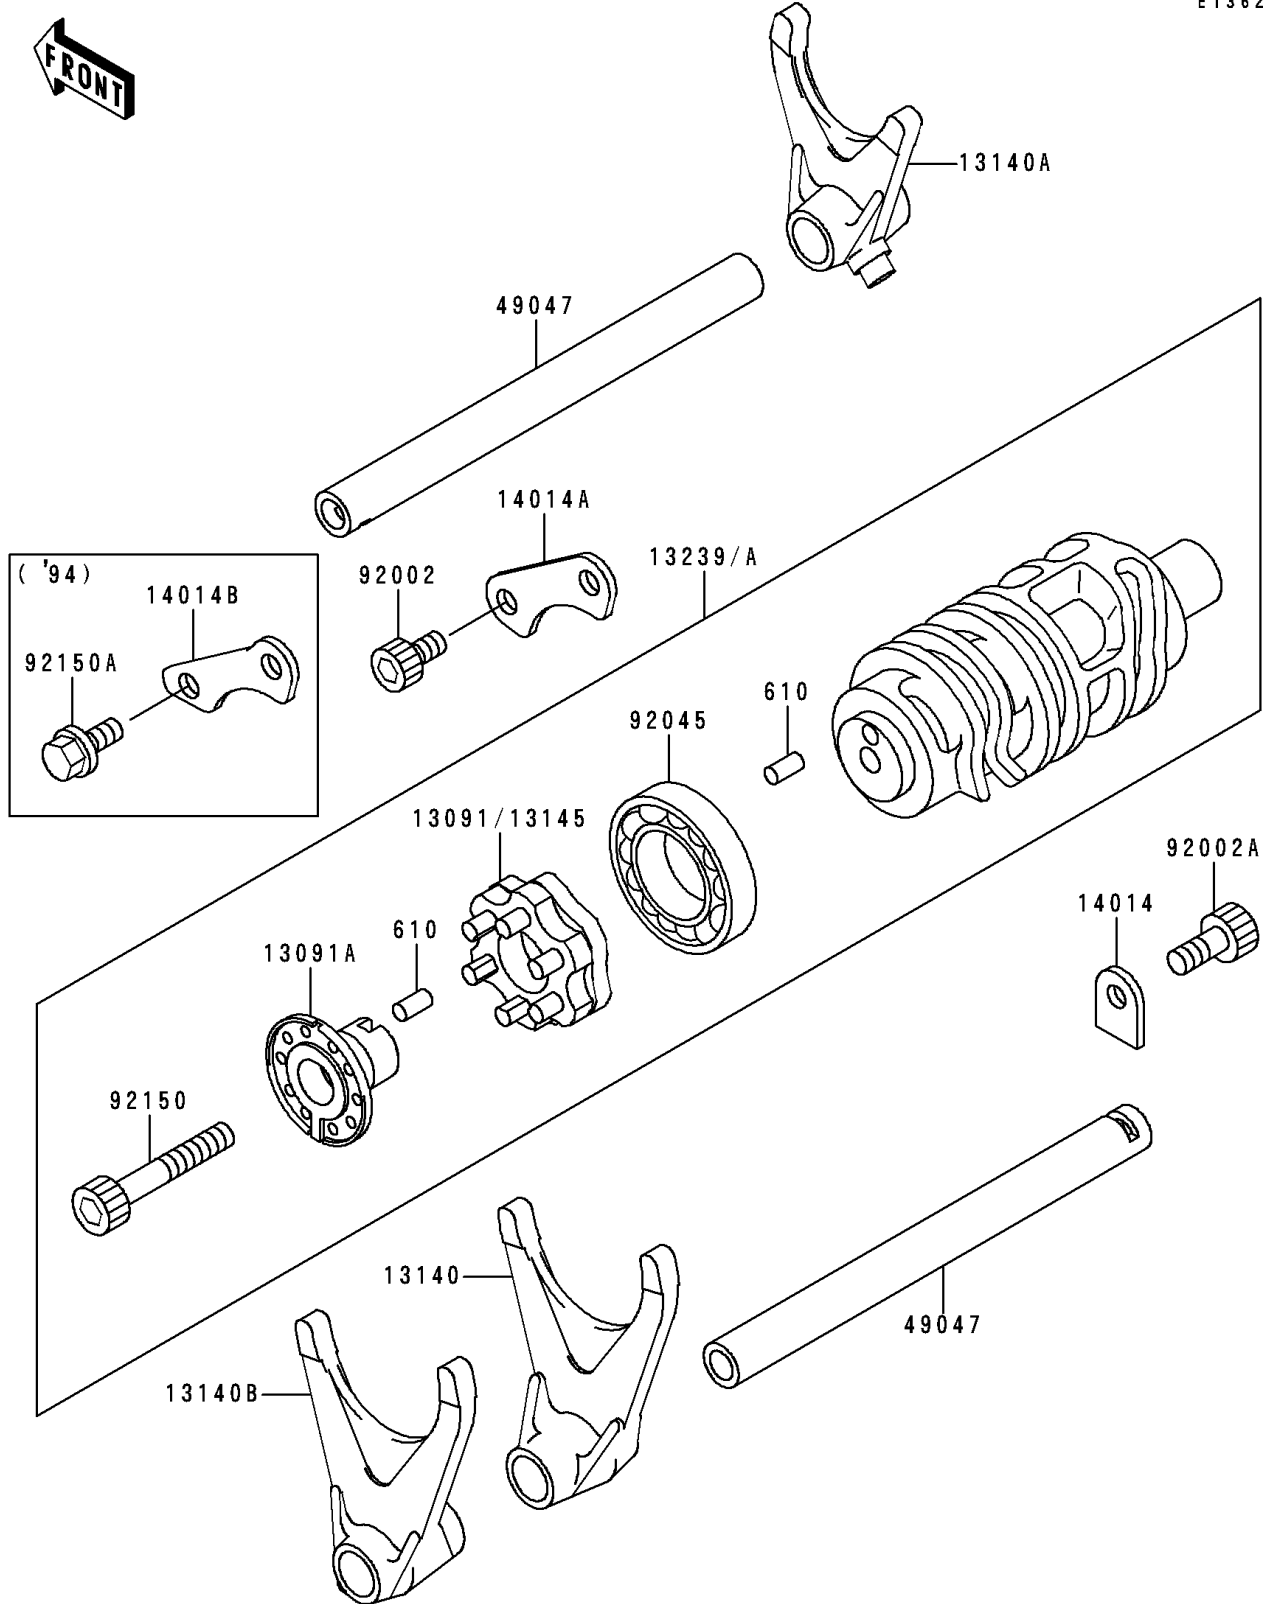

1994 Ninja® ZX™ -9R PARTS DIAGRAM

Gear Change Drum/Shift Fork(s)

E1362

1994 Ninja® ZX™-9R PARTS LIST

Gear Change Drum/Shift Fork(s)

ITEM NAME	PART NUMBER	QUANTITY
ROLLER,4X8 (Ref # 610)	610A0408	2
HOLDER,CHANGE DRUM (Ref # 13091A)	13091-1723	1
FORK-SHIFT,OUTPUT,TOP (Ref # 13140)	13140-1199	1
FORK-SHIFT,INPUT,3RD&4TH (Ref # 13140A)	13140-1200	1
FORK-SHIFT,OUTPUT,5TH (Ref # 13140B)	13140-1201	1
CAM-CHANGE DRUM (Ref # 13145)	13145-1080	1
DRUM-ASSY-CHANGE (Ref # 13239A)	13239-1191	1
PLATE-POSITION,ROD (Ref # 14014)	14014-1080	1
PLATE-POSITION (Ref # 14014B)	14014-1117	1
ROD-SHIFT (Ref # 49047)	49047-1082	2
BOLT,SOCKET,6X12 (Ref # 92002A)	92002-1796	1
BEARING-BALL,16005(NTN) (Ref # 92045)	92045-1045	1
BOLT,SOCKET,6X35 (Ref # 92150)	92150-1484	1
BOLT,6X12 (Ref # 92150A)	92150-1868	2