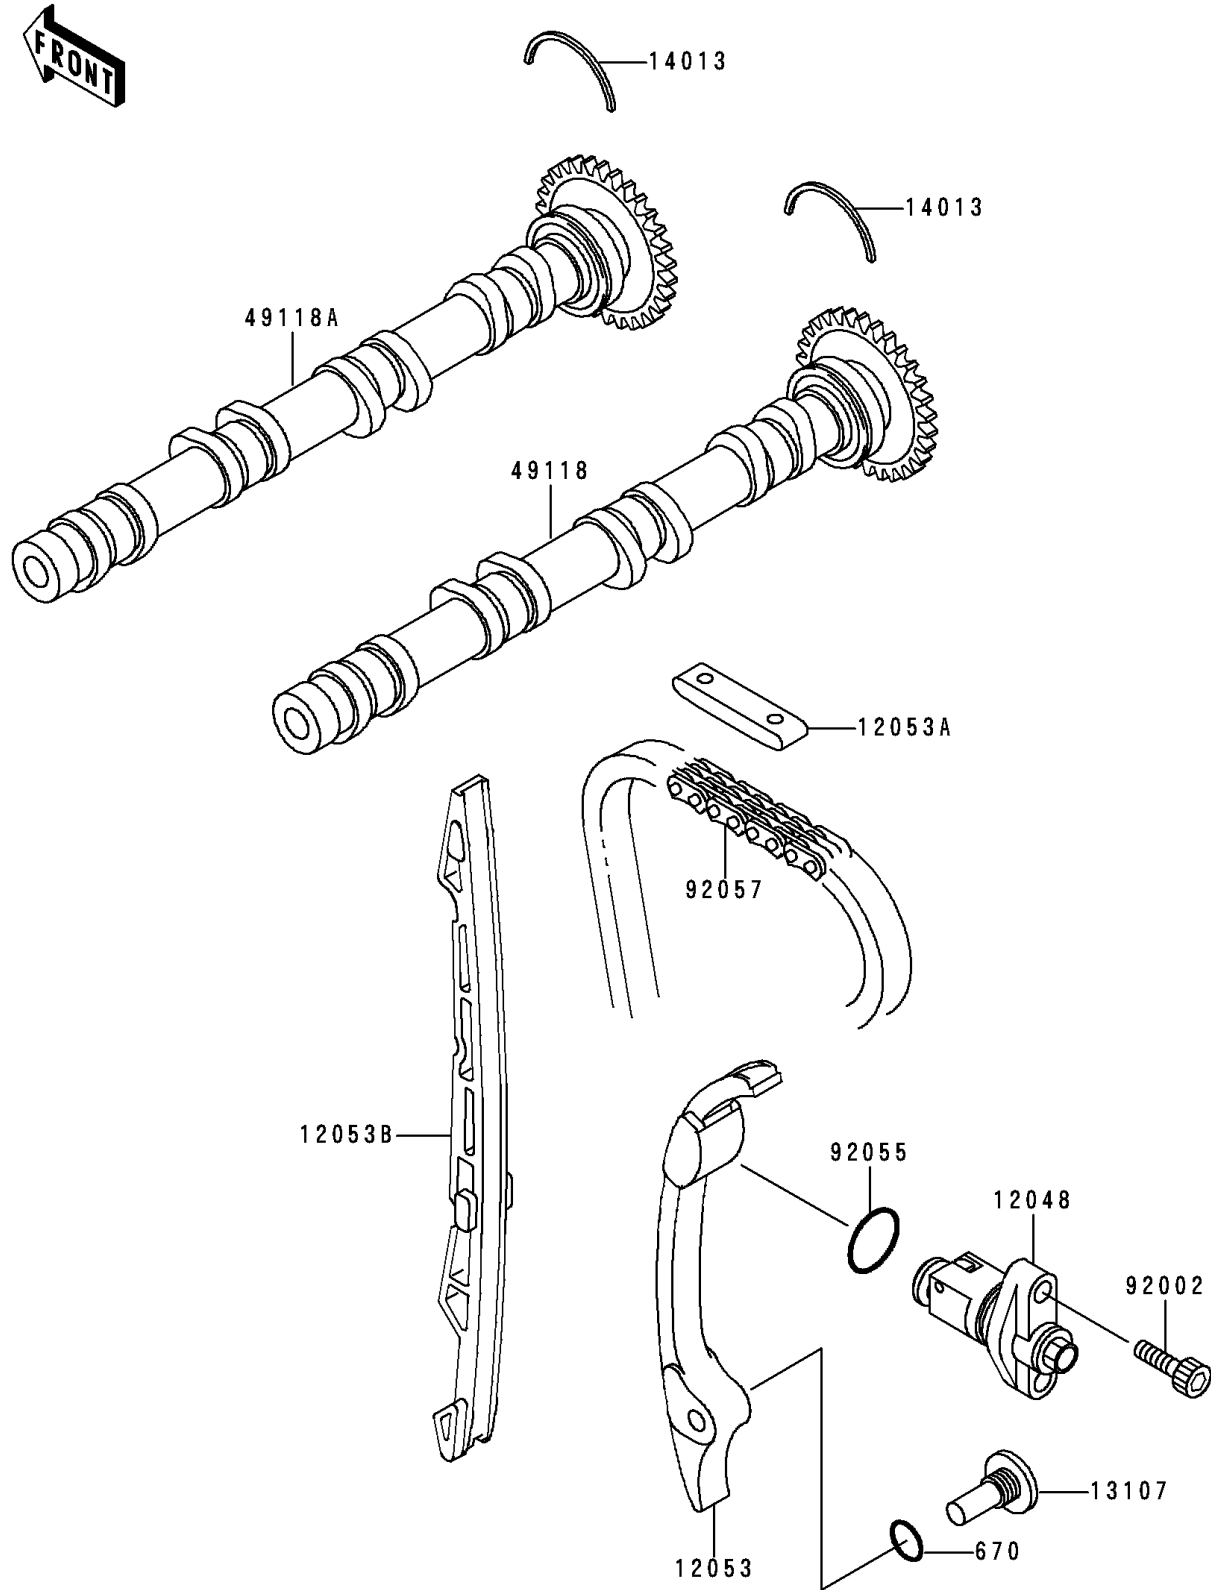

# 1995 Ninja® ZX™ -9R PARTS DIAGRAM

Camshaft(s)/Tensioner

E1230

## 1995 Ninja® ZX™ -9R PARTS LIST

Camshaft(s)/Tensioner

ITEM NAME	PART NUMBER	QUANTITY
O RING,14MM (Ref # 670)	670D2014	1
TENSIONER-ASSY (Ref # 12048)	12048-1132	1
GUIDE-CHAIN,RR (Ref # 12053)	12053-1338	1
GUIDE-CHAIN,HEAD (Ref # 12053A)	12053-1340	1
GUIDE-CHAIN,FR (Ref # 12053B)	12053-1343	1
SHAFT (Ref # 13107)	13107-1280	1
RING-POSITION,CAMSHAFT (Ref # 14013)	14013-1057	2
CAMSHAFT-COMP,INTAKE (Ref # 49118)	49118-1119	1
CAMSHAFT-COMP,EXHAUST (Ref # 49118A)	49118-1120	1
BOLT,SOCKET,6X25 (Ref # 92002)	92002-1696	2
RING-O (Ref # 92055)	92055-086	1
CHAIN,CAM,88RH2015 (Ref # 92057)	92057-1384	1