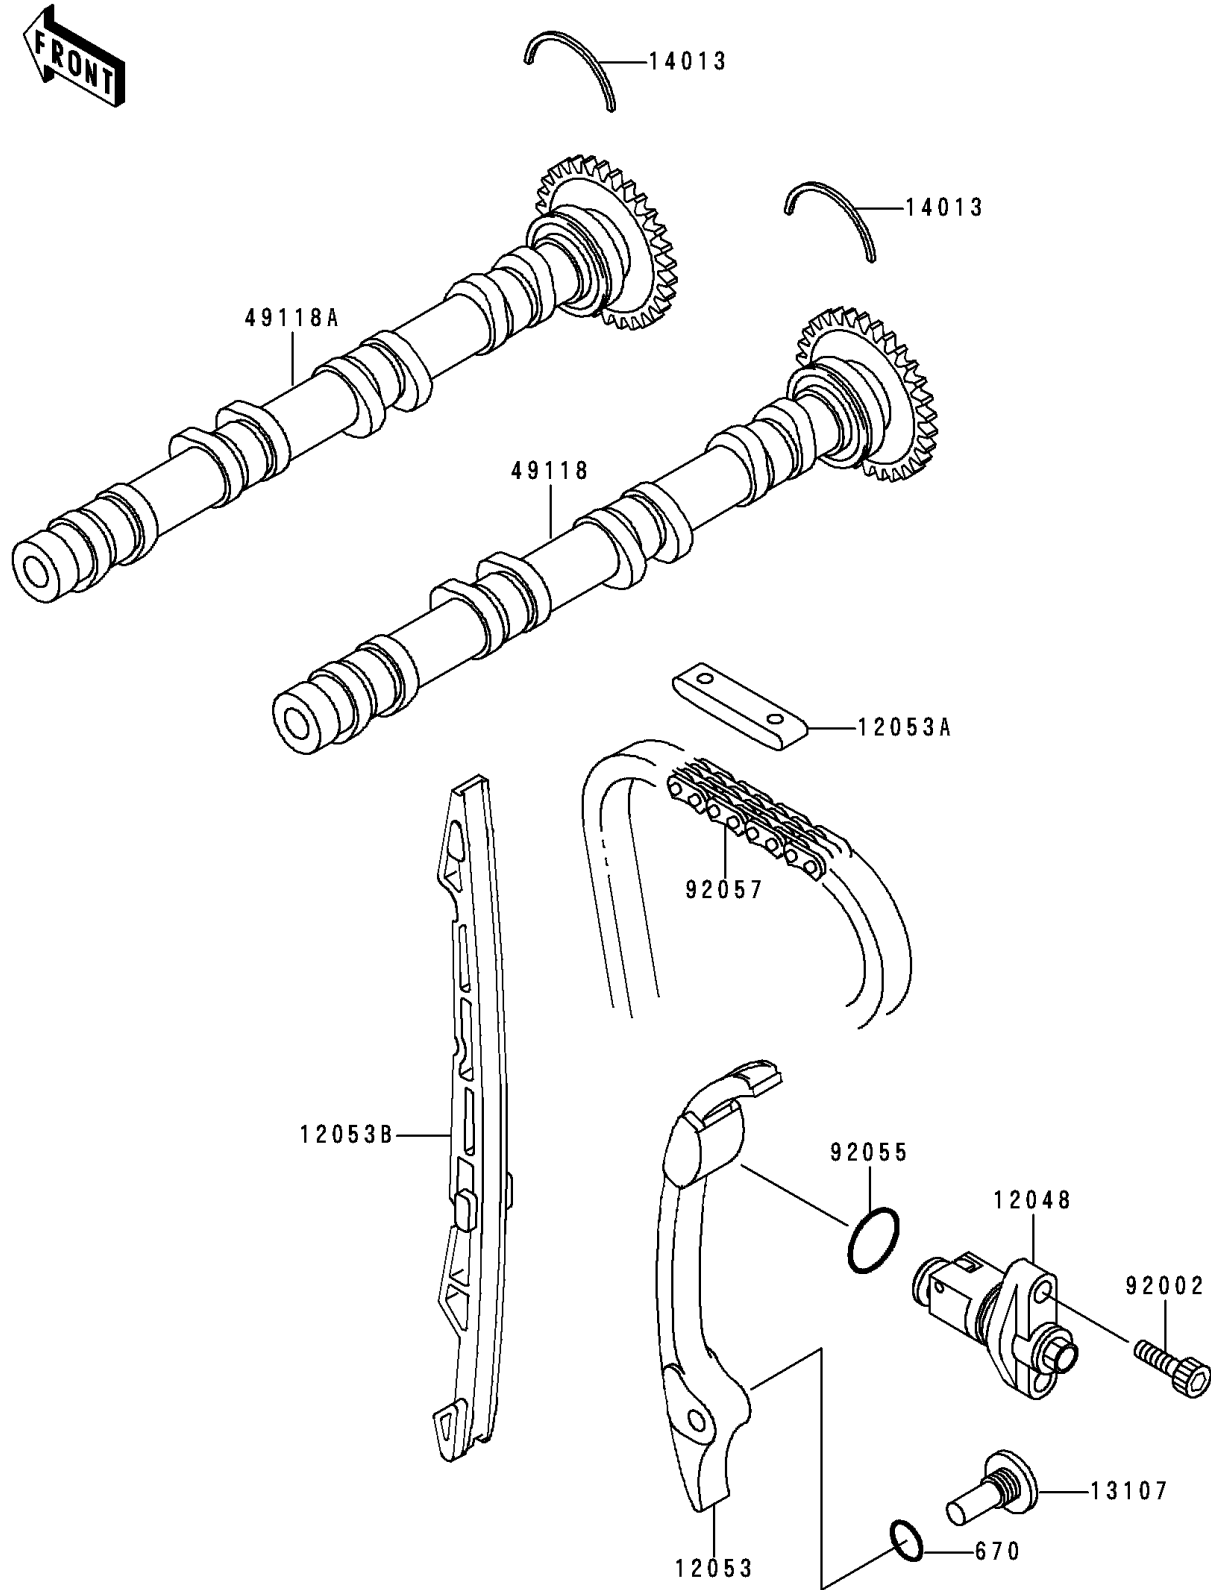

1994 Ninja® ZX™ -9R PARTS DIAGRAM

Camshaft(s)/Tensioner

E1230

1994 Ninja® ZX™-9R PARTS LIST

Camshaft(s)/Tensioner

ITEM NAME	PART NUMBER	QUANTITY
O RING,14MM (Ref # 670)	670D2014	1
TENSIONER-ASSY (Ref # 12048)	12048-1132	1
GUIDE-CHAIN,RR (Ref # 12053)	12053-1338	1
GUIDE-CHAIN,HEAD (Ref # 12053A)	12053-1340	1
GUIDE-CHAIN,FR (Ref # 12053B)	12053-1343	1
SHAFT (Ref # 13107)	13107-1280	1
RING-POSITION,CAMSHAFT (Ref # 14013)	14013-1057	2
CAMSHAFT-COMP,INTAKE (Ref # 49118)	49118-1119	1
CAMSHAFT-COMP,EXHAUST (Ref # 49118A)	49118-1120	1
BOLT,SOCKET,6X25 (Ref # 92002)	92002-1696	2
RING-O (Ref # 92055)	92055-086	1
CHAIN,CAM,88RH2015 (Ref # 92057)	92057-1384	1