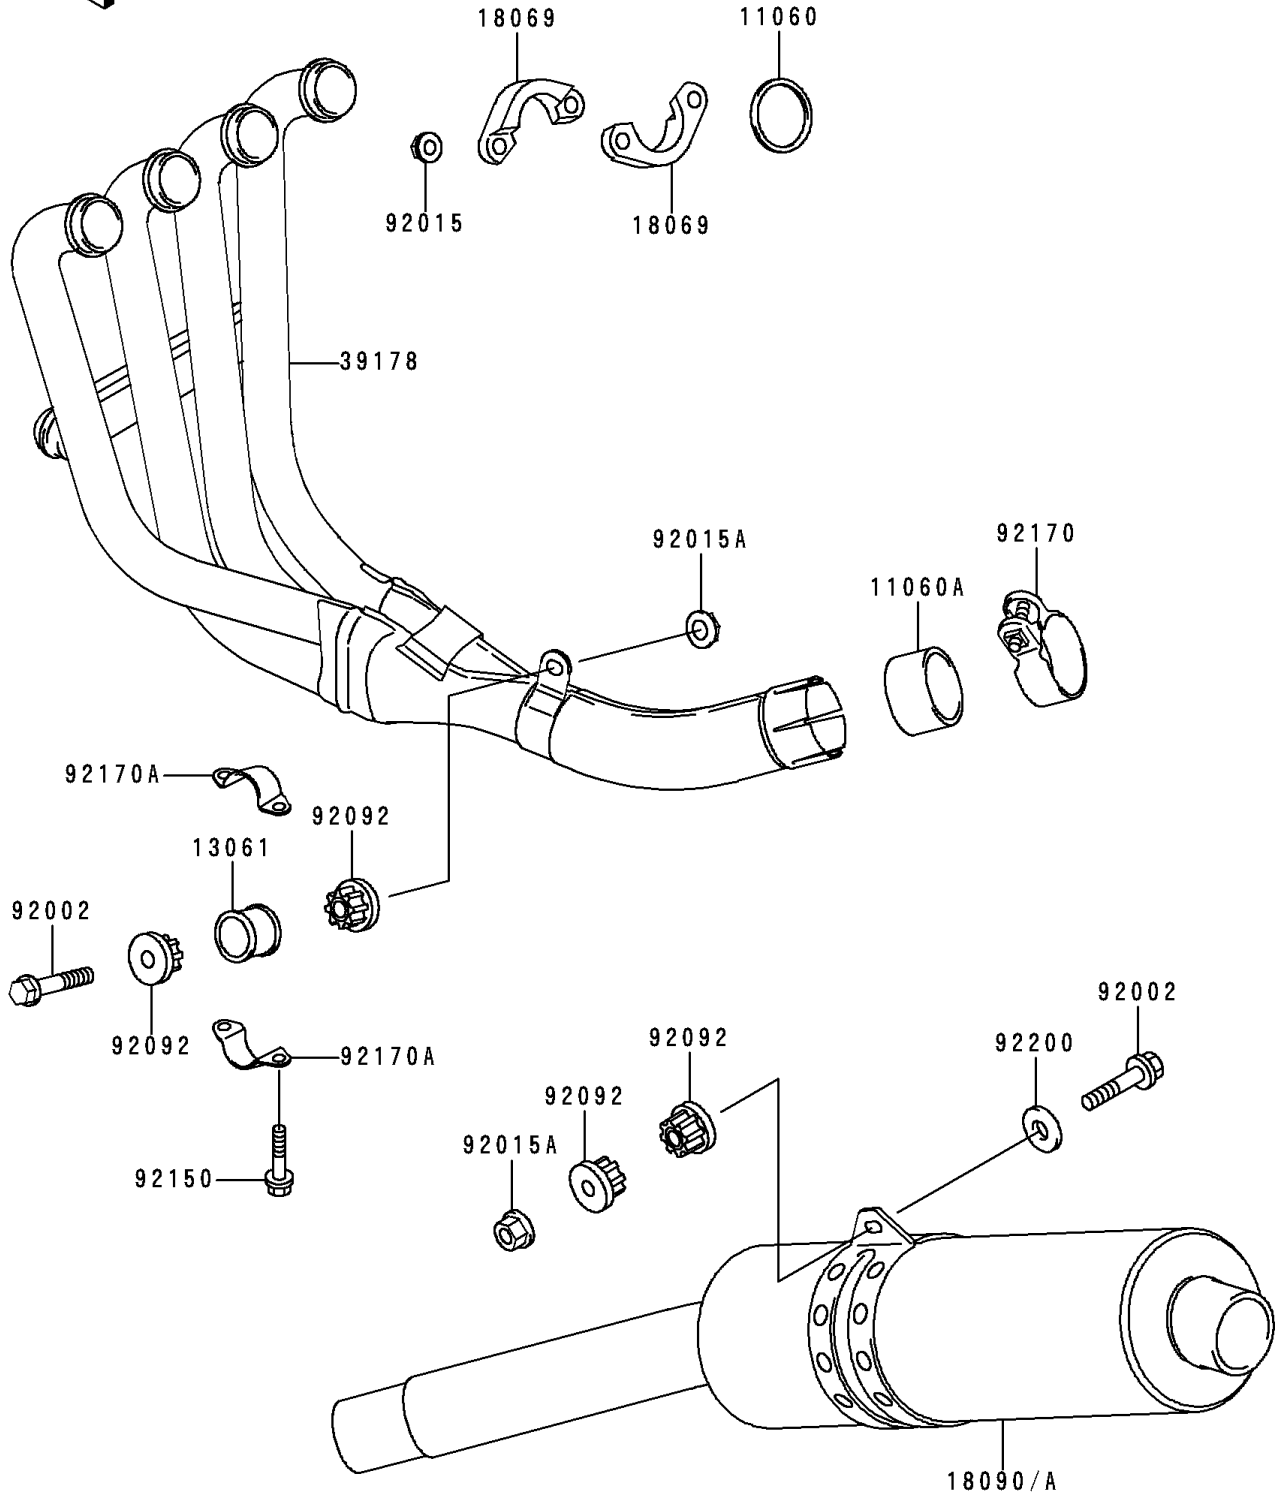

# 1995 Ninja<sup>®</sup> ZX<sup>™</sup>-9R PARTS DIAGRAM

Muffler(s)

E1140

# 1995 Ninja® ZX™-9R PARTS LIST

Muffler(s)

ITEM NAME	PART NUMBER	QUANTITY
GASKET,EXHAUST PIPE HOLDER (Ref # 11060)	11060-1103	4
GASKET,MUFFLER CONNECTING (Ref # 11060A)	11060-1376	1
BOSS,MANIFOLD (Ref # 13061)	13061-1447	1
HOLDER-EXHAUST PIPE (Ref # 18069)	18069-1072	8
MANIFOLD-COMP-EXHAUST (Ref # 39178)	39178-1235	1
BOLT,10X55 (Ref # 92002)	92002-1127	2
NUT,LOCK,8MM (Ref # 92015)	92015-1380	8
NUT,FLANGED,10MM (Ref # 92015A)	92015-1387	2
BUSHING-RUBBER,MUFFLER (Ref # 92092)	92092-1013	4
BOLT,6X16 (Ref # 92150)	92150-1732	2
CLAMP,MUFFLER CONNECTING (Ref # 92170)	92170-1451	1
CLAMP (Ref # 92170A)	92170-1452	2
WASHER,10MM (Ref # 92200)	92200-1313	1
BODY-COMP-MUFFLER (Ref # 18090)	18090-1340	1
BODY-COMP-MUFFLER (Ref # 18090A)	18090-1341	1