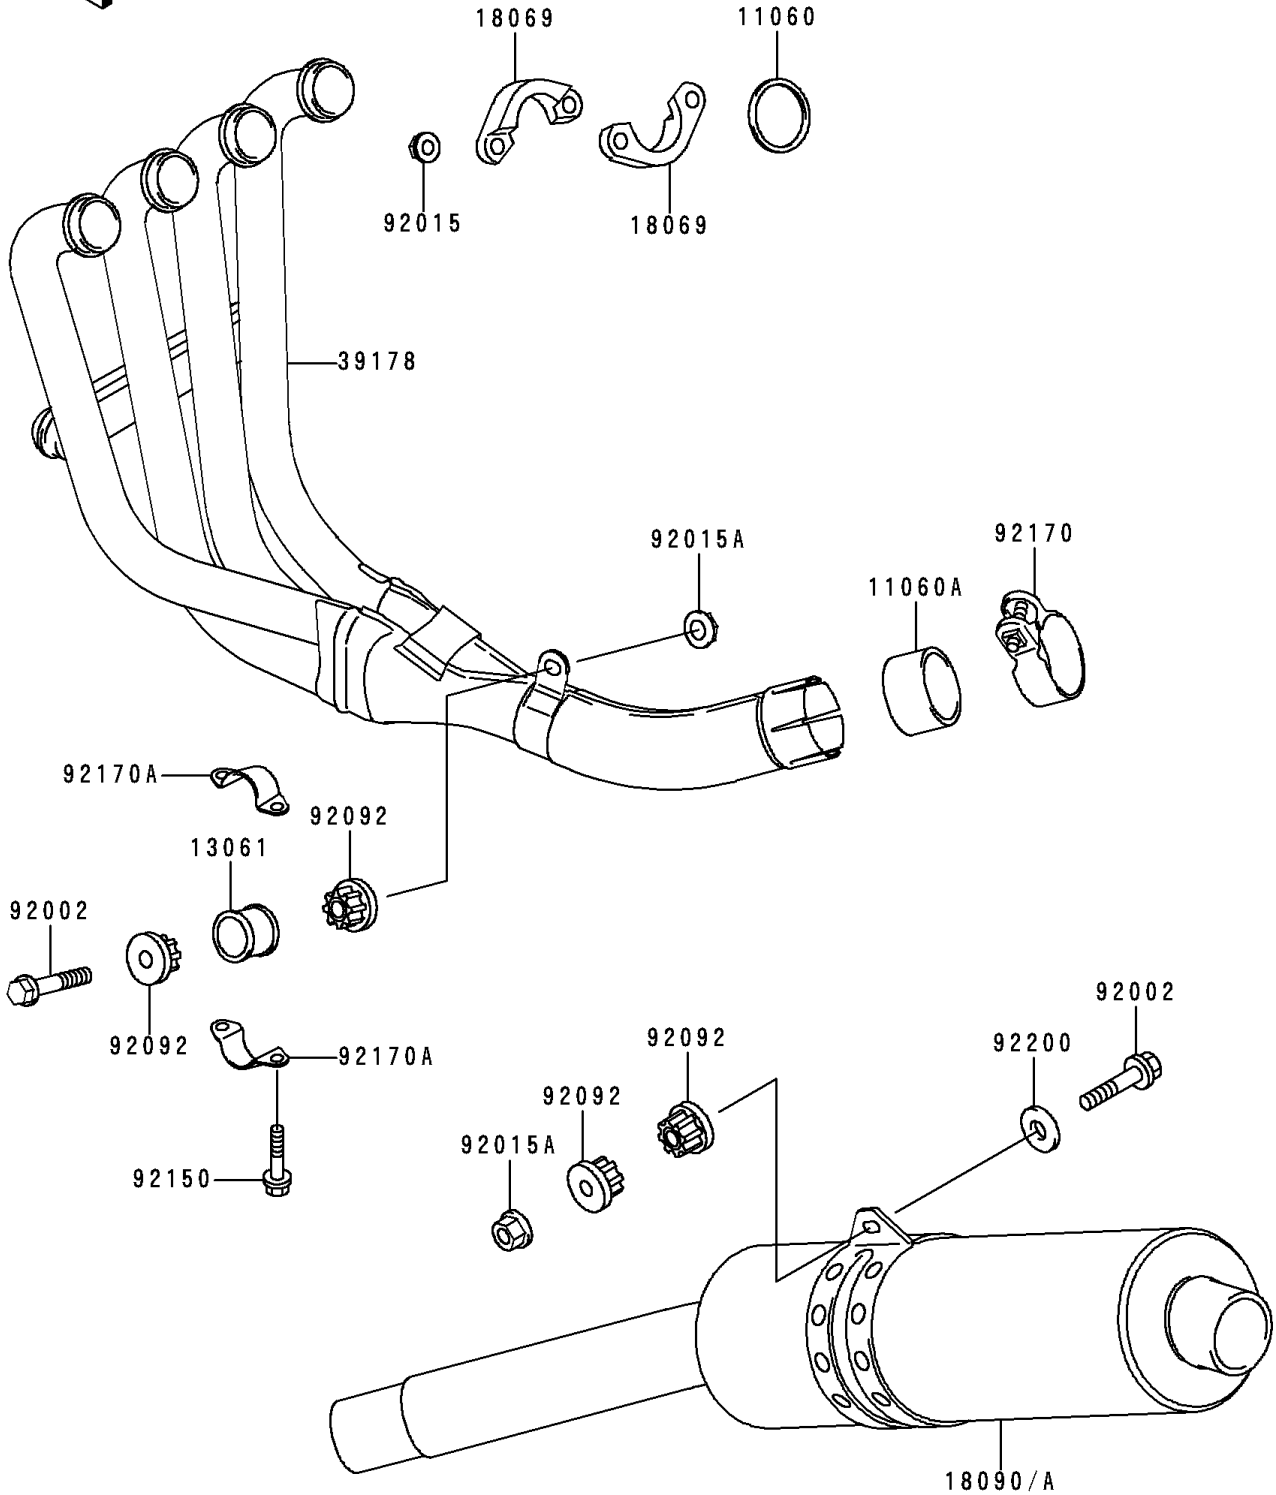

1994 Ninja® ZX™ -9R PARTS DIAGRAM

Muffler(s)

E1140

1994 Ninja® ZX™-9R PARTS LIST

Muffler(s)

ITEM NAME	PART NUMBER	QUANTITY
GASKET,EXHAUST PIPE HOLDER (Ref # 11060)	11060-1103	4
GASKET,MUFFLER CONNECTING (Ref # 11060A)	11060-1376	1
BOSS,MANIFOLD (Ref # 13061)	13061-1447	1
HOLDER-EXHAUST PIPE (Ref # 18069)	18069-1072	8
MANIFOLD-COMP-EXHAUST (Ref # 39178)	39178-1235	1
BOLT,10X55 (Ref # 92002)	92002-1127	2
NUT,LOCK,8MM (Ref # 92015)	92015-1380	8
NUT,FLANGED,10MM (Ref # 92015A)	92015-1387	2
BUSHING-RUBBER,MUFFLER (Ref # 92092)	92092-1013	4
BOLT,6X16 (Ref # 92150)	92150-1732	2
CLAMP,MUFFLER CONNECTING (Ref # 92170)	92170-1451	1
CLAMP (Ref # 92170A)	92170-1452	2
WASHER,10MM (Ref # 92200)	92200-1313	1
BODY-COMP-MUFFLER (Ref # 18090)	18090-1340	1
BODY-COMP-MUFFLER (Ref # 18090A)	18090-1341	1