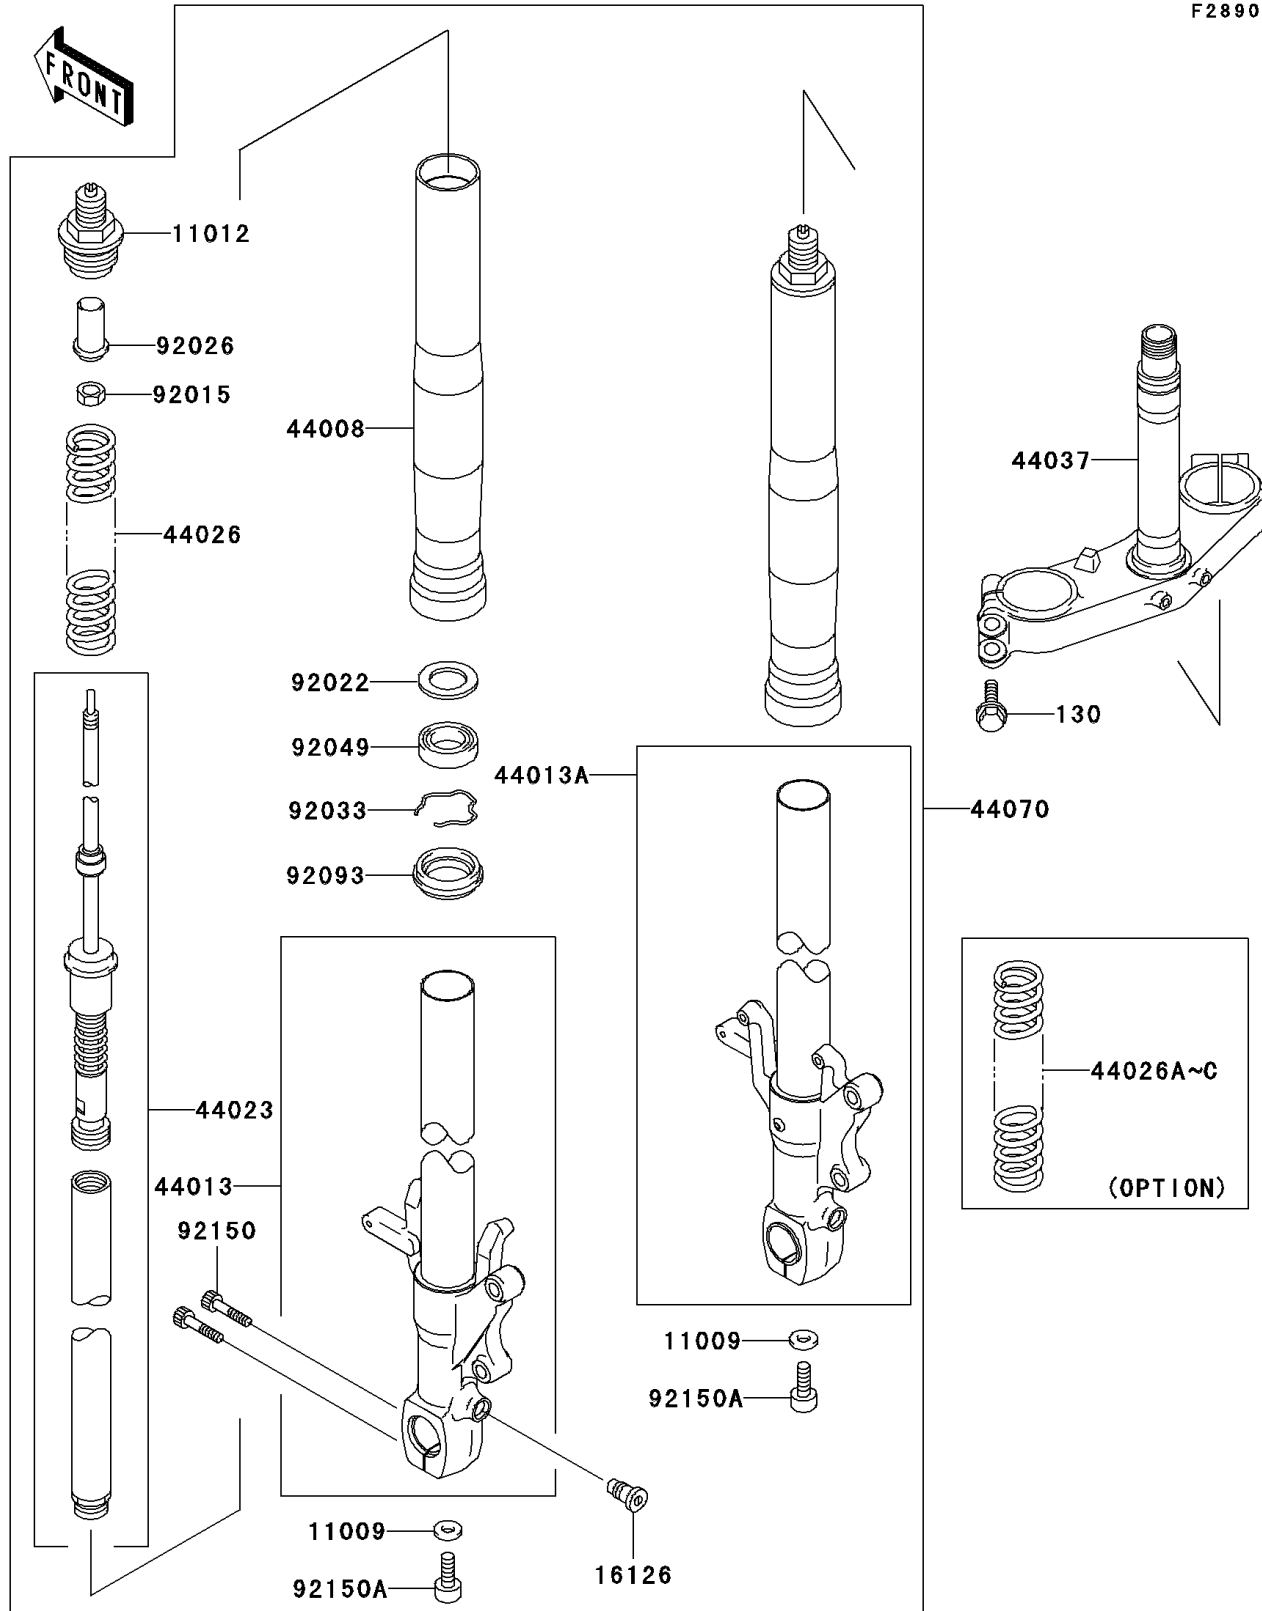

2000 Ninja® ZX™-7R PARTS DIAGRAM

Optional Parts(ZX-7RR Front Fork)

F2890A

2000 Ninja® ZX™-7R PARTS LIST

Optional Parts(ZX-7RR Front Fork)

ITEM NAME	PART NUMBER	QUANTITY
BOLT-FLANGED,8X40 (Ref # 130)	130G0840	1
GASKET,FORK CYLINDER BOLT (Ref # 11009)	11009-1127	1
CAP,FORK (Ref # 11012)	11012-1967	1
VALVE,FORK (Ref # 16126)	16126-1312	1
PIPE-FORK OUTER,A.BRONZE (Ref # 44008)	44008-1040-JS	1
PIPE-FORK INNER,LH,SILVER (Ref # 44013)	44013-1424-KF	1
PIPE-FORK INNER,RH,SILVER (Ref # 44013A)	44013-1425-KF	1
CYLINDER-COMP-FORK (Ref # 44023)	44023-1101	1
SPRING-FRONT FORK,K=0.95/1.2 (Ref # 44026)	44026-1609	1
SPRING-FRONT FORK,K=0.9 (Ref # 44026A)	44026-1627	1
SPRING-FRONT FORK,K=0.95 (Ref # 44026B)	44026-1628	1
SPRING-FRONT FORK,K=1.0 (Ref # 44026C)	44026-1629	1
HOLDER-FORK UNDER (Ref # 44037)	44037-1340	1
DAMPER-ASSY,FORK,SILVER (Ref # 44070)	44070-1489-KF	1
NUT (Ref # 92015)	92015-1795	1
WASHER (Ref # 92022)	92022-1299	1
SPACER,FORK (Ref # 92026)	92026-1477	1
RING-SNAP (Ref # 92033)	92033-1077	1
SEAL-OIL,FORK OUTER TUBE (Ref # 92049)	92049-1456	1
SEAL,FORK OUTER TUBE (Ref # 92093)	92093-1415	1
BOLT,SOCKET,8X40 (Ref # 92150)	92150-1194	1
BOLT,12X22 (Ref # 92150A)	92150-1398	1