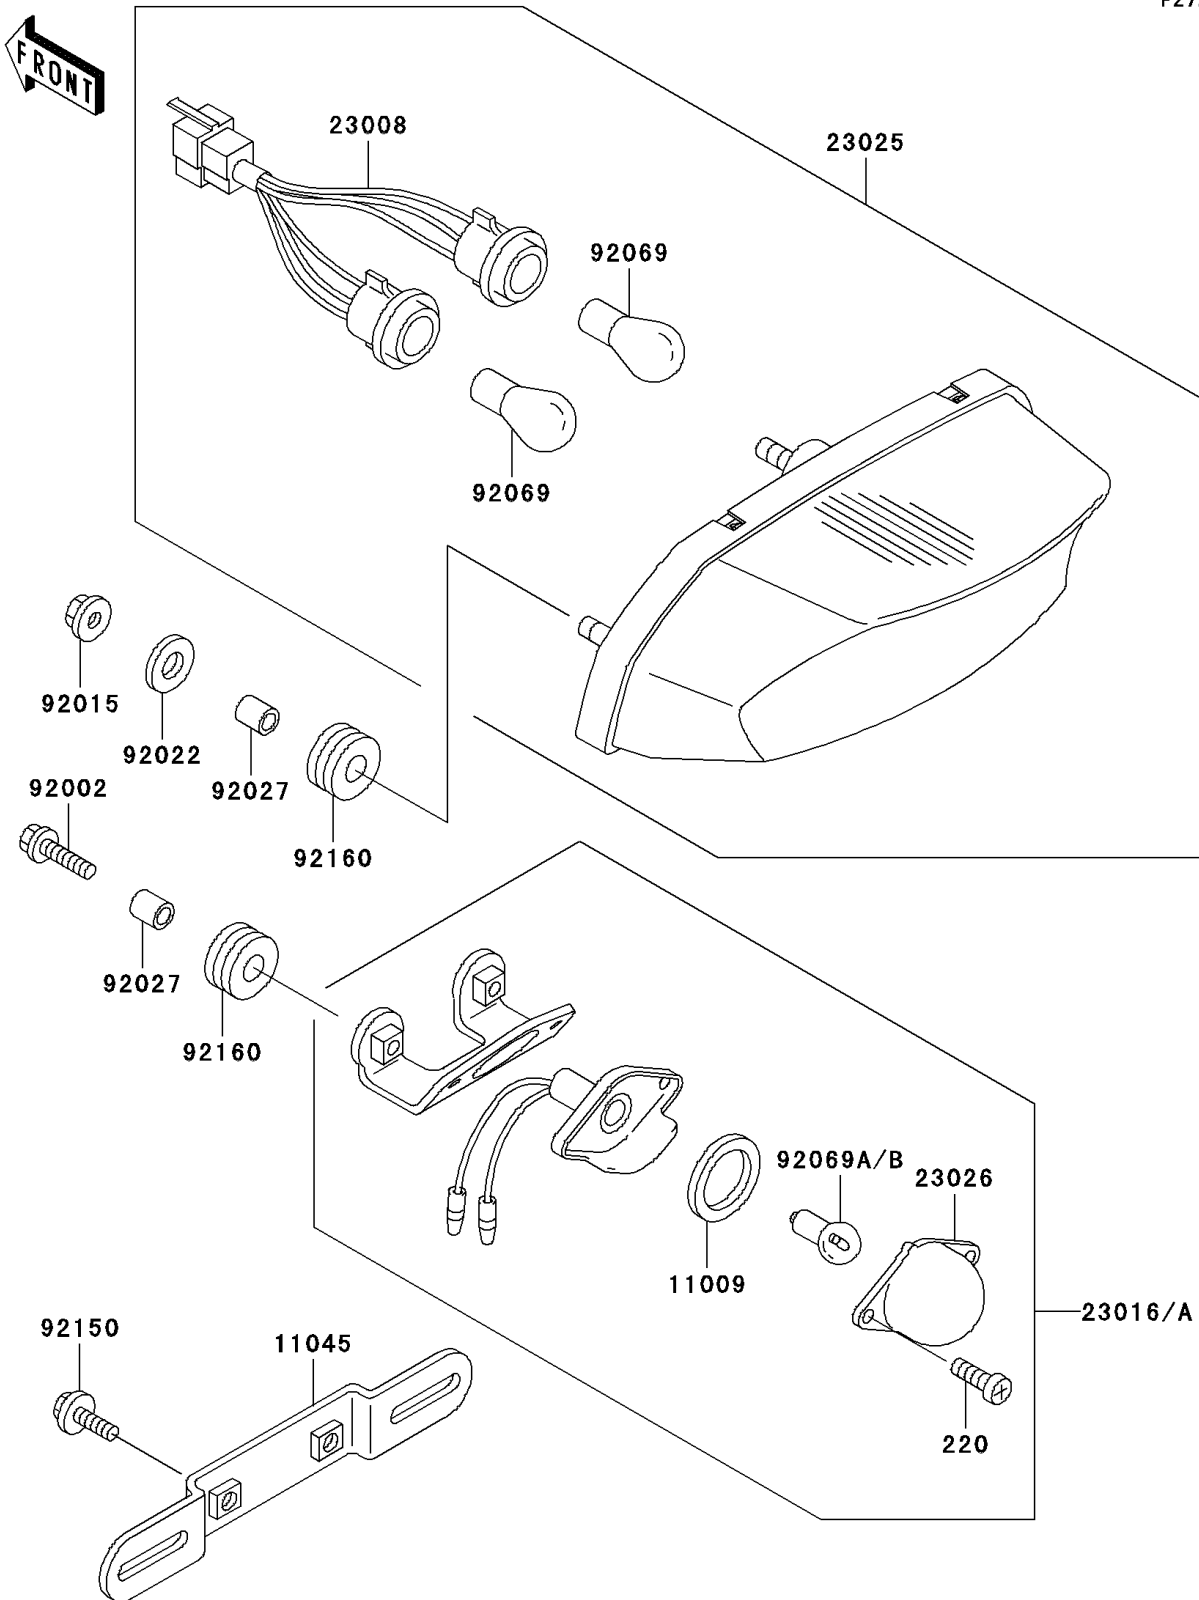

2000 Ninja® ZX™-7R PARTS DIAGRAM

Taillight(s)

F2720

2000 Ninja® ZX™-7R PARTS LIST

Taillight(s)

ITEM NAME	PART NUMBER	QUANTITY
SCREW-PAN-CROS (Ref # 220)	220B0410	1
GASKET,LICENSE PLATE LAMP (Ref # 11009)	11009-1372	1
BRACKET,LICENSE (Ref # 11045)	11045-1387	1
SOCKET-ASSY,TAIL LAMP (Ref # 23008)	23008-1413	1
LAMP-ASSY,LICENSE PLATE (Ref # 23016)	23016-1053	1
LAMP-TAIL (Ref # 23025)	23025-1246	1
LENS,LAMP (Ref # 23026)	23026-1054	1
BOLT,6X25 (Ref # 92002)	92002-1135	1
NUT,FLANGED,6MM (Ref # 92015)	92015-1367	1
WASHER,6.5X20X1.6 (Ref # 92022)	92022-1557	1
COLLAR,6.8X10X12 (Ref # 92027)	92027-162	1
BULB,12V 27/8W (Ref # 92069)	92069-059	1
BULB,12V 8W (Ref # 92069A)	92069-1012	1
BOLT,6X16 (Ref # 92150)	92150-1909	1
DAMPER (Ref # 92160)	92160-1162	1