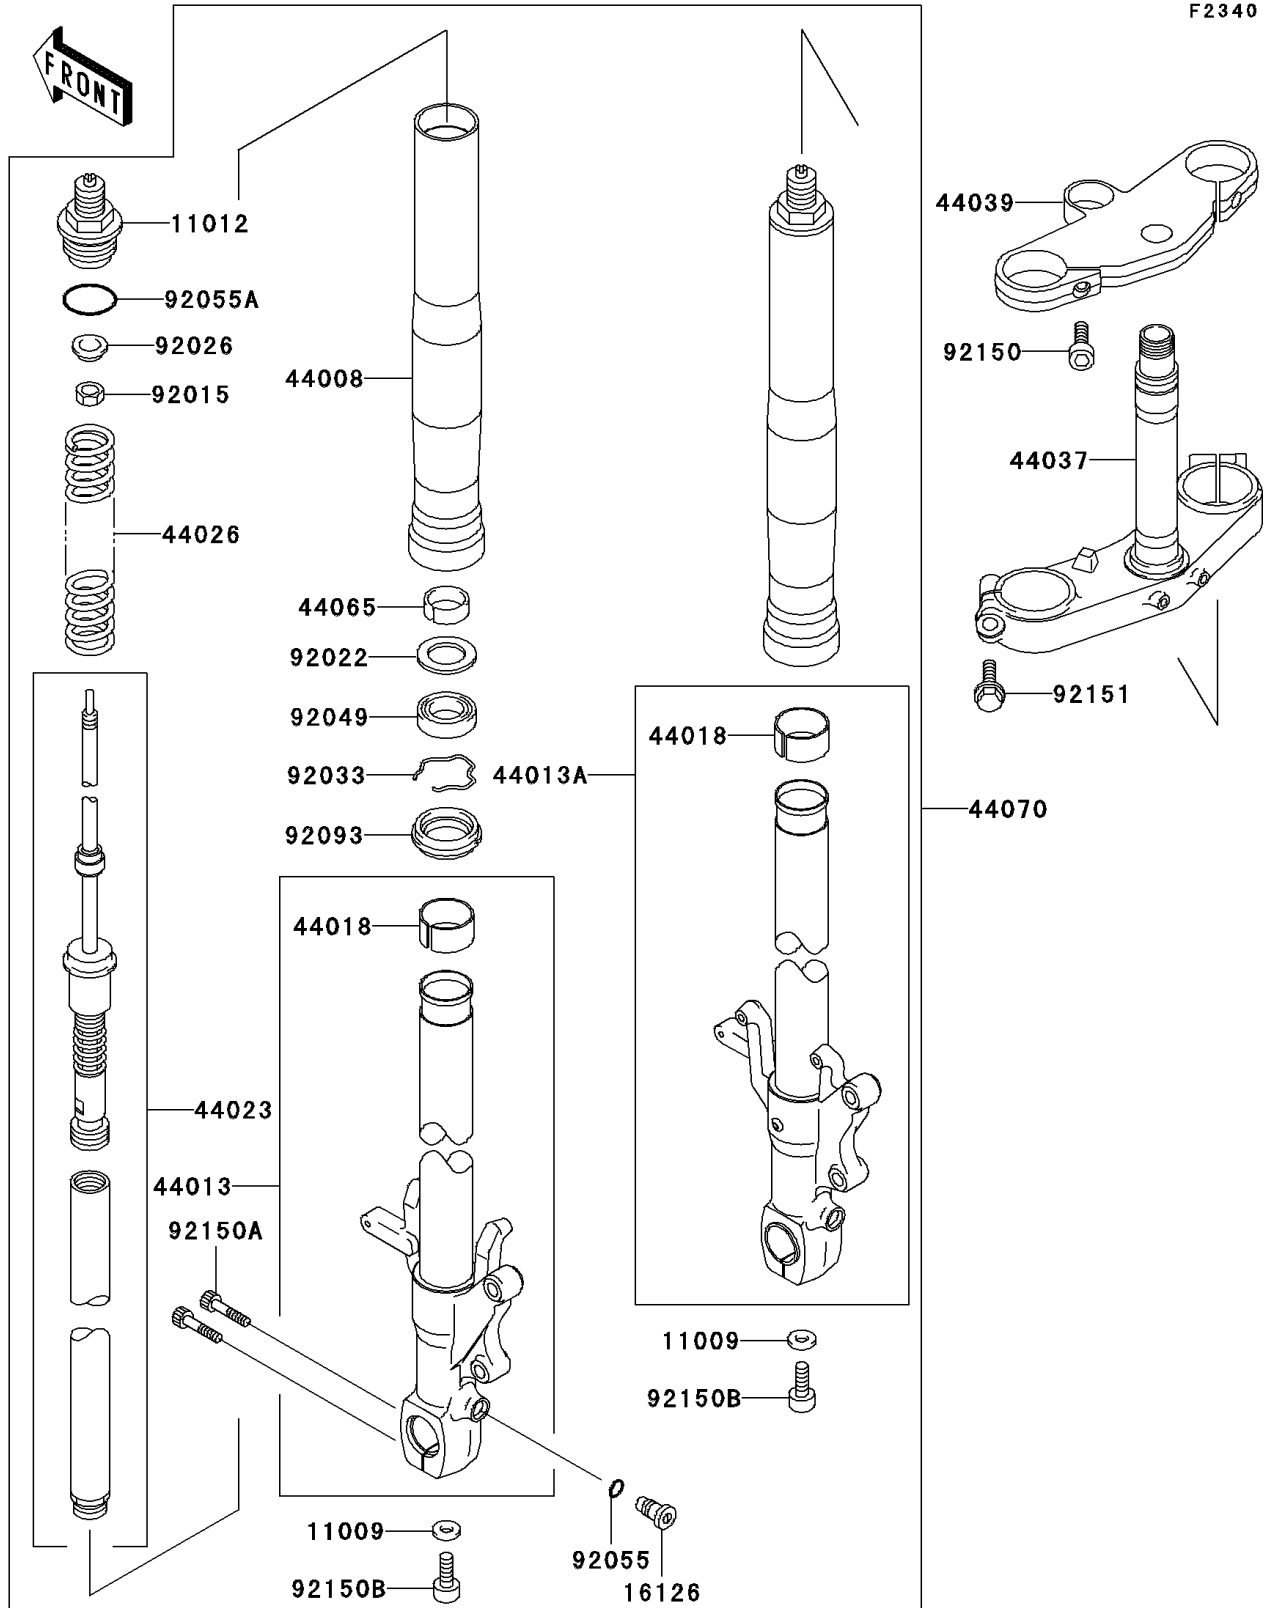

2000 Ninja® ZX™-7R PARTS DIAGRAM

Front Fork

2000 Ninja® ZX™-7R PARTS LIST

Front Fork

ITEM NAME	PART NUMBER	QUANTITY
GASKET,FORK CYLINDER BOLT (Ref # 11009)	11009-1127	1
CAP,FORK TOP (Ref # 11012)	11012-1792	1
VALVE,FORK (Ref # 16126)	16126-1261	1
PIPE-FORK OUTER,A.BRONZE (Ref # 44008)	44008-1039-JS	1
PIPE-FORK INNER,LH,SILVER (Ref # 44013)	44013-1415-KF	1
PIPE-FORK INNER,RH,SILVER (Ref # 44013A)	44013-1416-KF	1
PISTON-FORK,INNER PIPE (Ref # 44018)	44018-1056	1
CYLINDER-COMP-FORK (Ref # 44023)	44023-1098	1
SPRING-FRONT FORK (Ref # 44026)	44026-1593	1
HOLDER-FORK UNDER (Ref # 44037)	44037-1339	1
HOLDER-FORK UPPER (Ref # 44039)	44039-1264	1
BUSHING-FRONT FORK (Ref # 44065)	44065-1111	1
DAMPER-ASSY,FORK,SILVER (Ref # 44070)	44070-1490-KF	1
NUT (Ref # 92015)	92015-1795	1
WASHER (Ref # 92022)	92022-1299	1
SPACER,FORK (Ref # 92026)	92026-1471	1
RING-SNAP (Ref # 92033)	92033-1077	1
SEAL-OIL,FORK OUTER TUBE (Ref # 92049)	92049-1456	1
RING-O,ANTI-DIVE UNIT (Ref # 92055)	92055-1201	1
RING-O,FORK,AIR TUBE (Ref # 92055A)	92055-1333	1
SEAL,FORK OUTER TUBE (Ref # 92093)	92093-1415	1
BOLT,SOCKET,8X25 (Ref # 92150)	92150-1172	1
BOLT,SOCKET,8X40 (Ref # 92150A)	92150-1194	1
BOLT,12X22 (Ref # 92150B)	92150-1398	1
BOLT,FLANGED,10X40 (Ref # 92151)	92151-1171	1