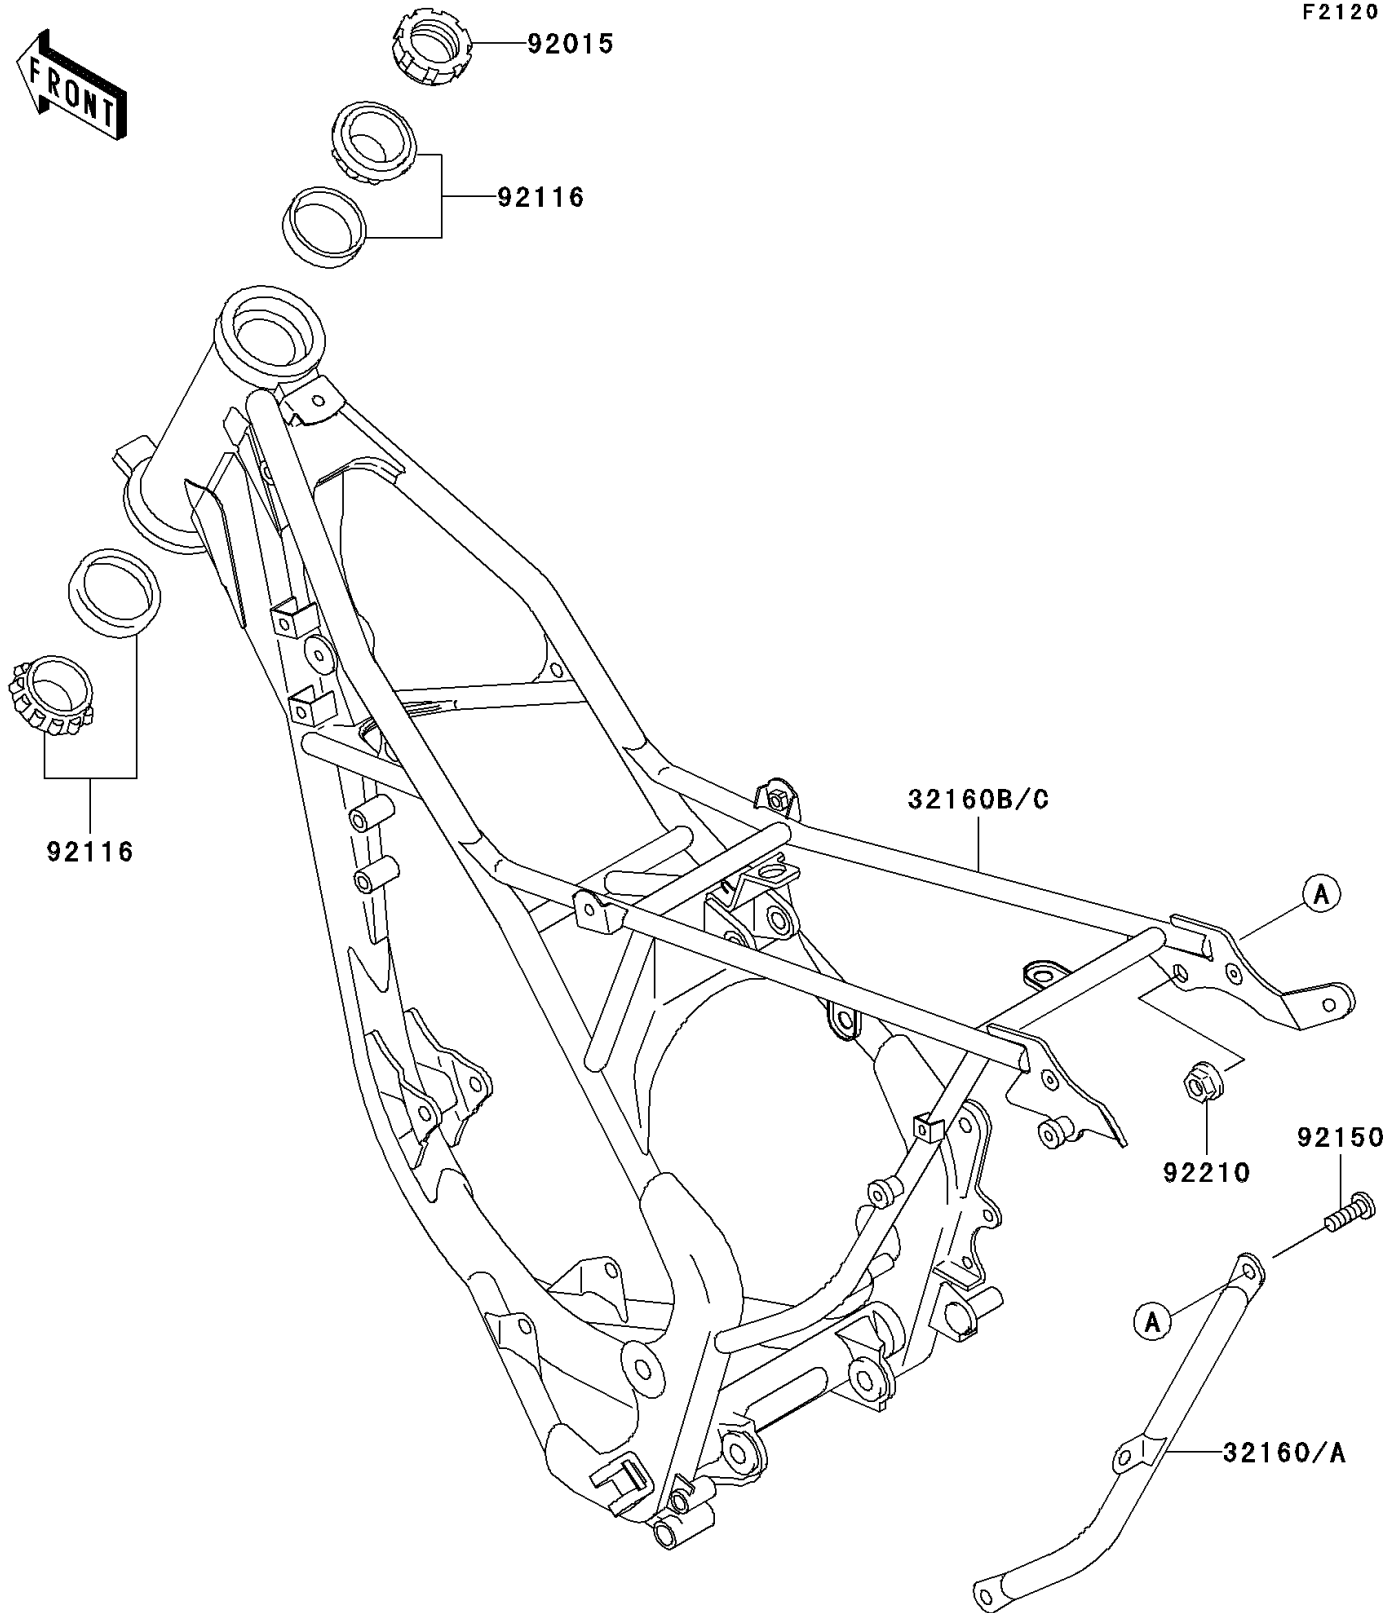

2009 KX85 PARTS DIAGRAM

Frame

F2120

2009 KX85 PARTS LIST

Frame

ITEM NAME	PART NUMBER	QUANTITY
FRAME-COMP,DOWNTUBE,RH,SILVER (Ref # 32160A)	32160-1486-458	1
FRAME-COMP,MAIN,P.SILVER (Ref # 32160C)	32160-1667-458	1
NUT,STEERING STEM,25MM (Ref # 92015)	92015-1684	1
BEARING-ROLLER,H1-CAP32005JRRS (Ref # 92116)	92116-1065	1
BOLT,SOCKET,10X23 (Ref # 92150)	92150-1221	1
NUT,LOCK,FLANGED,10MM (Ref # 92210)	92210-1080	1