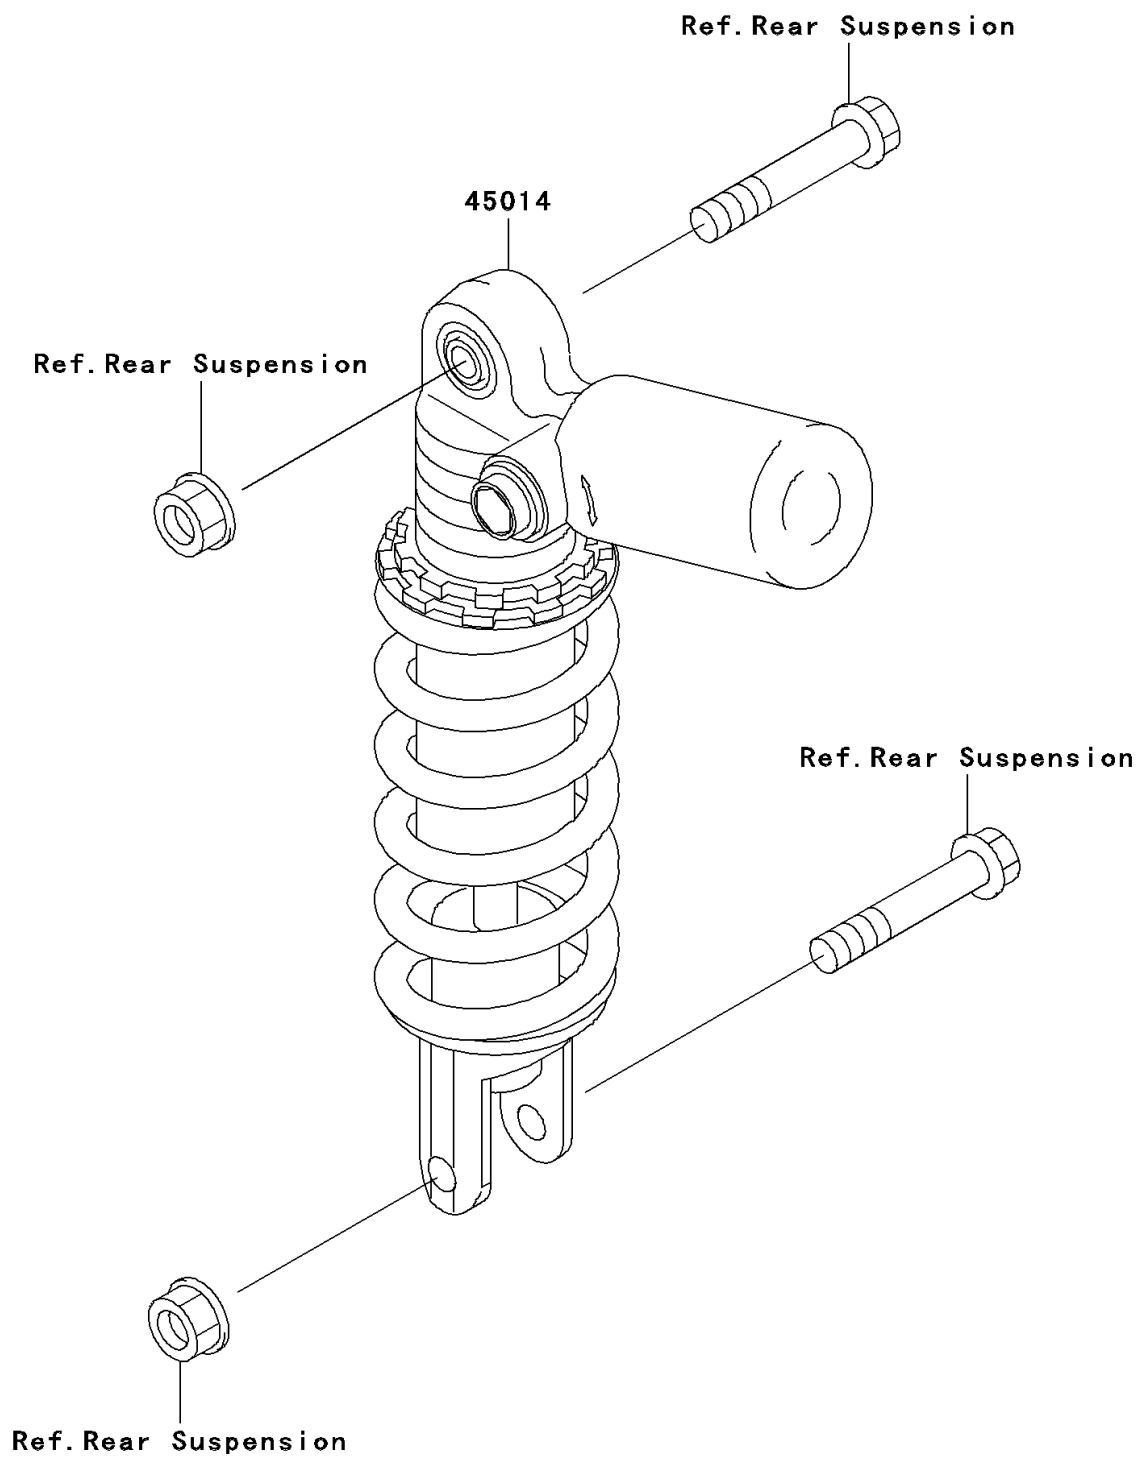

2000 Ninja® ZX™-7R PARTS DIAGRAM

Shock Absorber(s)

F2280

2000 Ninja® ZX™-7R PARTS LIST

Shock Absorber(s)

ITEM NAME	PART NUMBER	QUANTITY
SHOCKABSORBER (Ref # 45014)	45014-1617	1