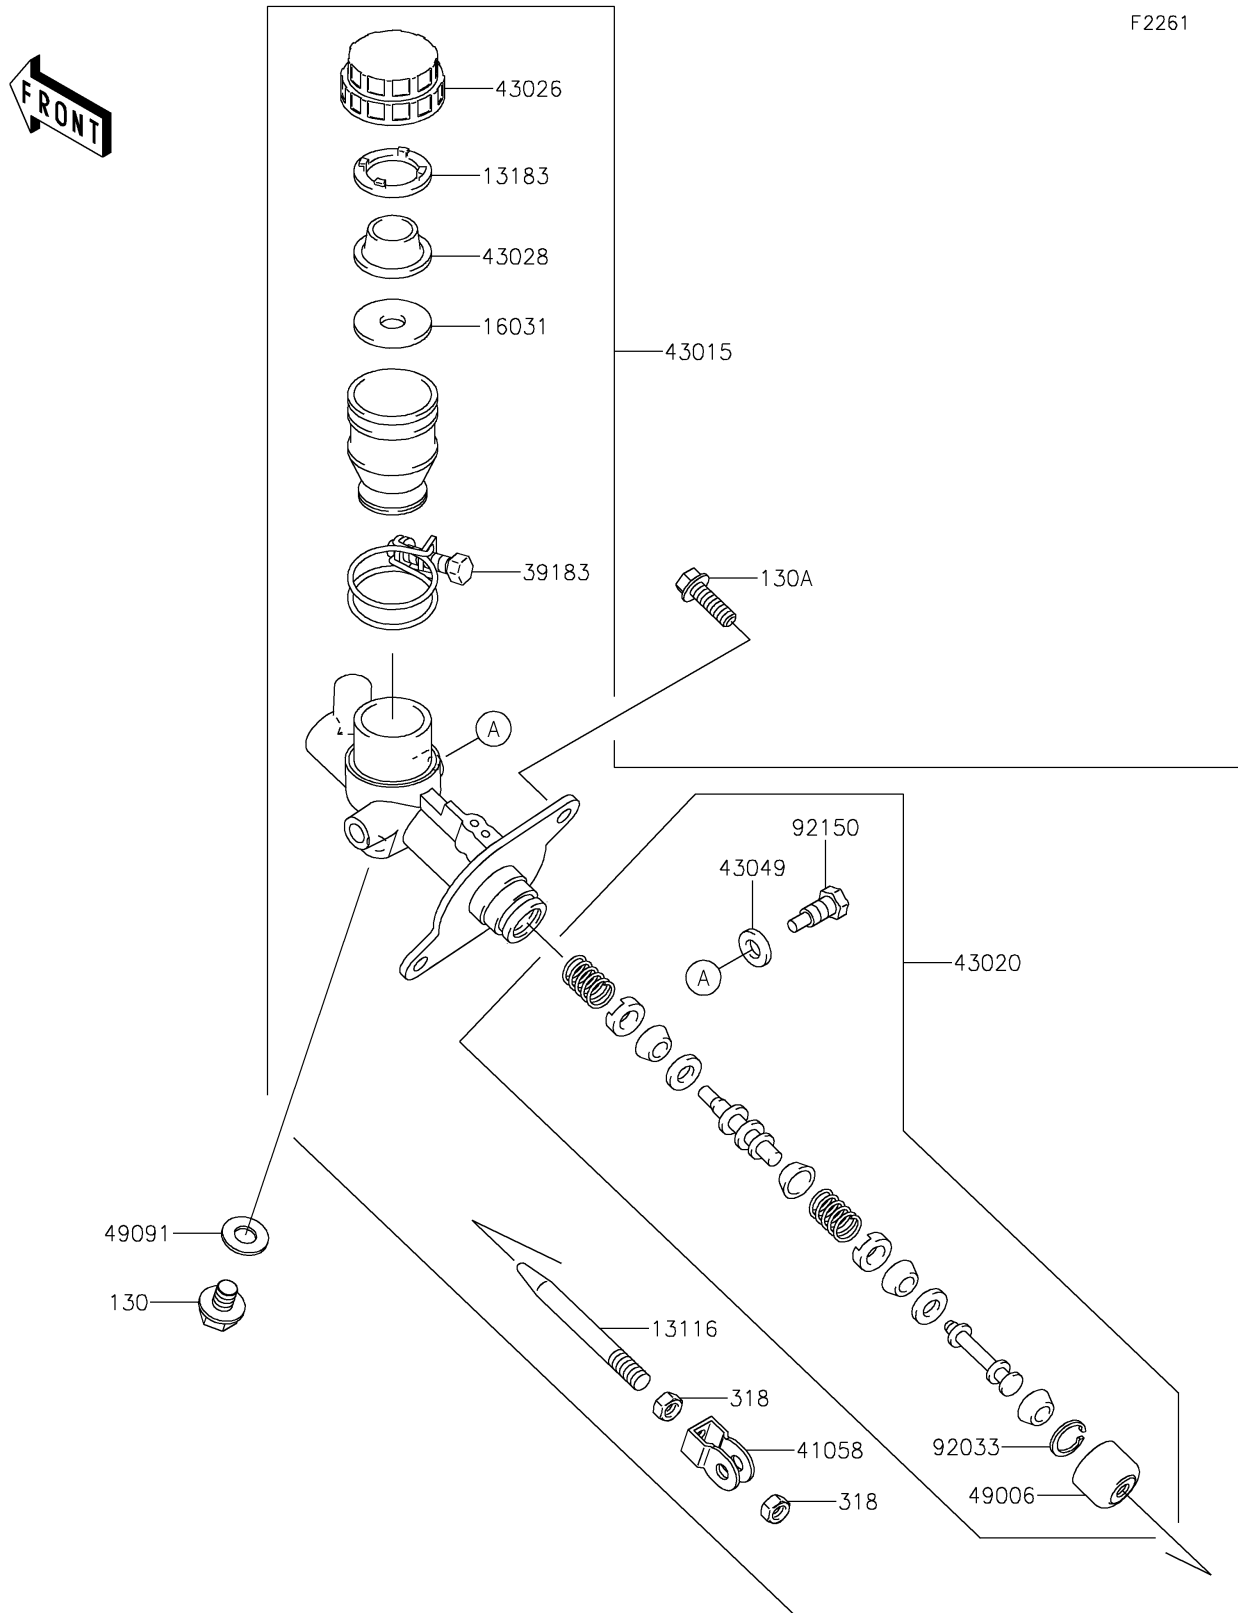

## PARTS DIAGRAM

### Master Cylinder

F2261

## PARTS LIST

### Master Cylinder

ITEM NAME	PART NUMBER	QUANTITY
ROD-PUSH (Ref # 13116)	13116-1134	1
PLATE (Ref # 13183)	13183-1306	1
FLOAT (Ref # 16031)	16031-1069	1
BAND-ASSY (Ref # 39183)	39183-1055	1
RODEND-BRAKE (Ref # 41058)	41058-1057	1
CYLINDER-ASSY-MASTER (Ref # 43015)	43015-1683	1
PISTON-COMP-BRAKE (Ref # 43020)	43020-1124	1
CAP-BRAKE (Ref # 43026)	43026-1067	1
DIAPHRAGM (Ref # 43028)	43028-1078	1
PACKING (Ref # 43049)	43049-1065	1
BOOT (Ref # 49006)	49006-1245	1
WASHER-SEAL,10.1X14.5X1.5 (Ref # 49091)	49091-0001	1
RING-SNAP (Ref # 92033)	92033-1255	1
BOLT,STOP (Ref # 92150)	92150-1165	1
BOLT-FLANGED,10X12 (Ref # 130)	130AA1012	1
BOLT-FLANGED,8X25 (Ref # 130A)	130BA0825	2
NUT-HEX-SMALL,8MM (Ref # 318)	318BA0800	2