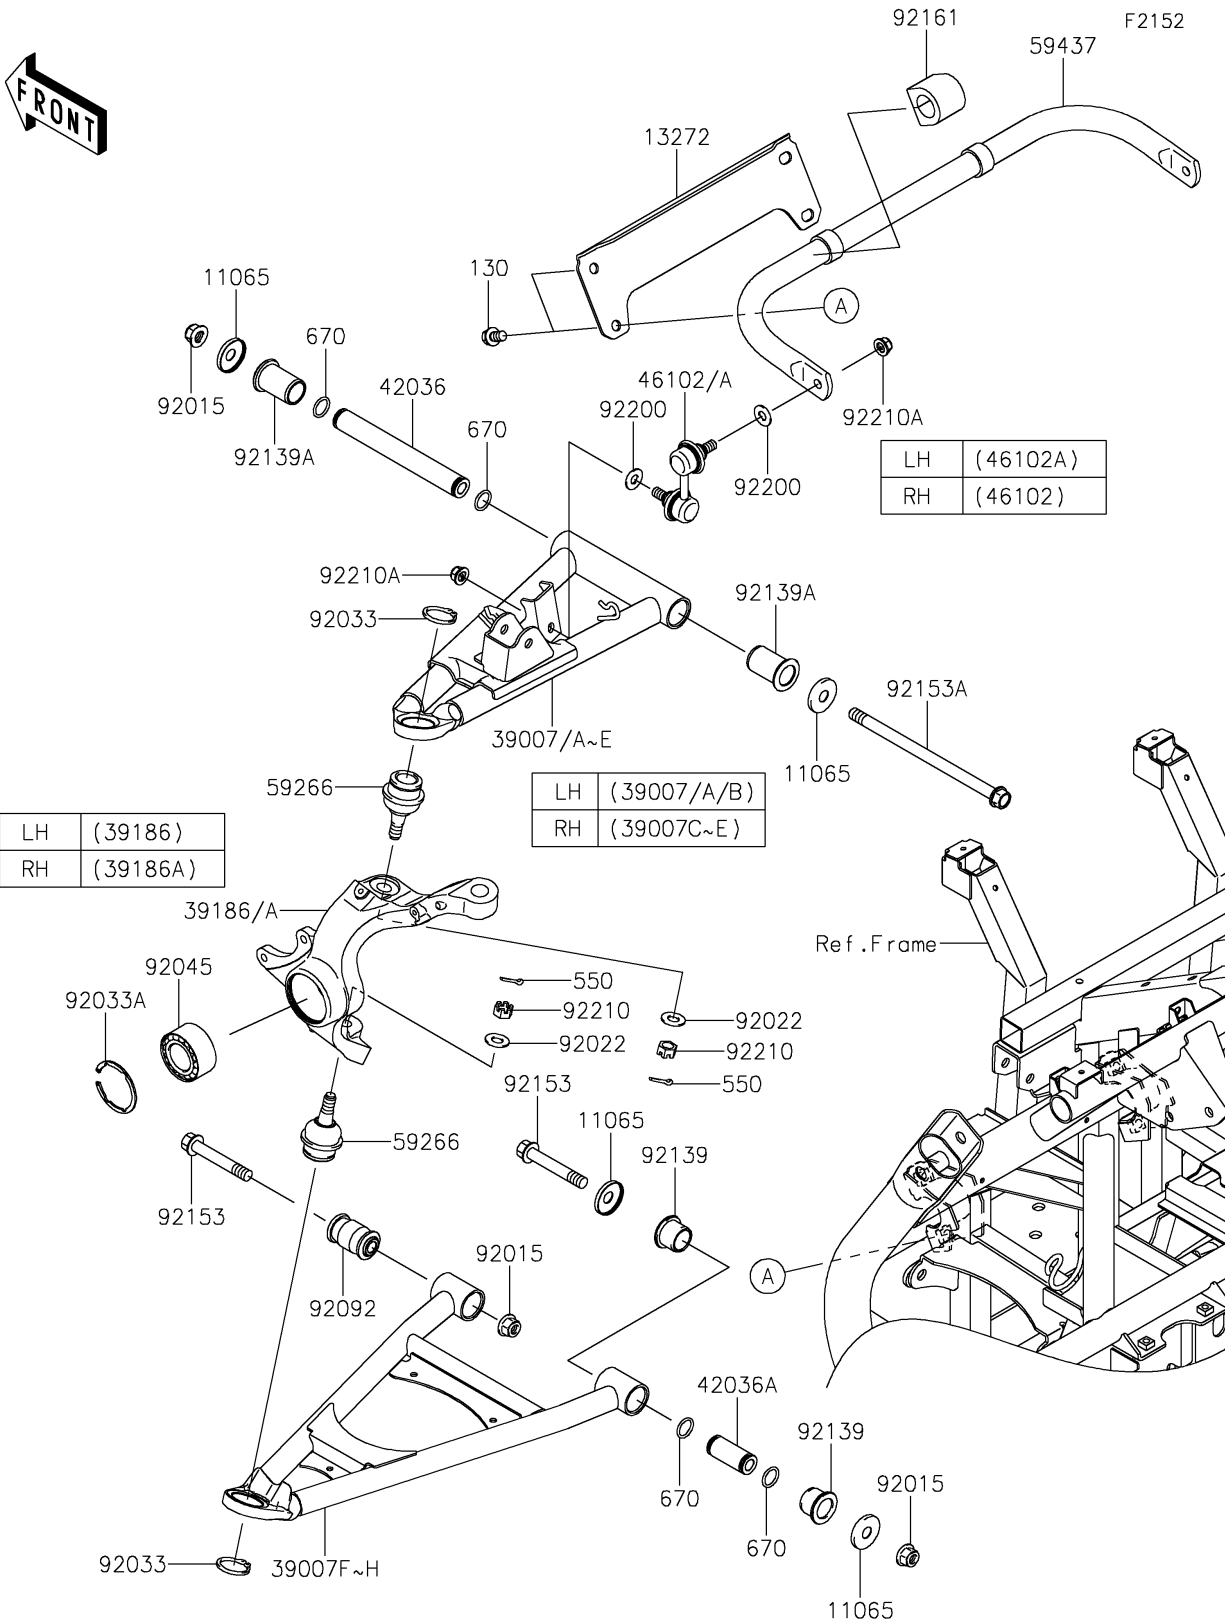

# 2023 TERYX4™ PARTS DIAGRAM

## 2023 TERYX4™ PARTS LIST

### Front Suspension

ITEM NAME	PART NUMBER	QUANTITY
CAP (Ref # 11065)	11065-0253	8
PLATE (Ref # 13272)	13272-1650	1
ARM-SUSP,FR,UPP,LH,V.BLUE (Ref # 39007A)	39007-0455-57G	1
ARM-SUSP,FR,UPP,RH,V.BLUE (Ref # 39007D)	39007-0456-57G	1
ARM-SUSP,FR,LWR,V.BLUE (Ref # 39007G)	39007-0461-57G	2
KNUCKLE,FR,LH (Ref # 39186)	39186-0311	1
KNUCKLE,FR,RH (Ref # 39186A)	39186-0312	1
SLEEVE (Ref # 42036)	42036-0061	2
SLEEVE (Ref # 42036A)	42036-0062	2
ROD,STABILIZER (Ref # 46102)	46102-0100	1
ROD,STABILIZER (Ref # 46102A)	46102-0101	1
JOINT-BALL (Ref # 59266)	59266-0711	4
STABILIZER,FR (Ref # 59437)	59437-0010	1
NUT,LOCK,FLANGED,12MM (Ref # 92015)	92015-1433	6
WASHER (Ref # 92022)	92022-1831	4
RING-SNAP,C-TYPE,32MM (Ref # 92033)	92033-1262	4
RING-SNAP,55MM (Ref # 92033A)	92033-1274	2
BEARING-BALL,30X55X32 (Ref # 92045)	92045-0800	2
BUSHING-RUBBER (Ref # 92092)	92092-0555	2
BUSHING (Ref # 92139)	92139-0231	4
BUSHING,22.4X28.2X46 (Ref # 92139A)	92139-0806	4
BOLT,FLANGED,12X76.5 (Ref # 92153)	92153-1733	4
BOLT,FLANGED,12X213 (Ref # 92153A)	92153-1958	2
DAMPER (Ref # 92161)	92161-1508	2
WASHER,10.3X23X1.6 (Ref # 92200)	92200-2009	4
NUT,CASTLE,12MM (Ref # 92210)	92210-0395	4
NUT,LOCK,FLANGED,10MM (Ref # 92210A)	92210-1080	4
BOLT-FLANGED,10X16 (Ref # 130)	130CA1016	4
PIN-COTTER,3.0X25 (Ref # 550)	550AA3025	4

### Front Suspension

ITEM NAME	PART NUMBER	QUANTITY
O RING,18MM (Ref # 670)	670B2018	8