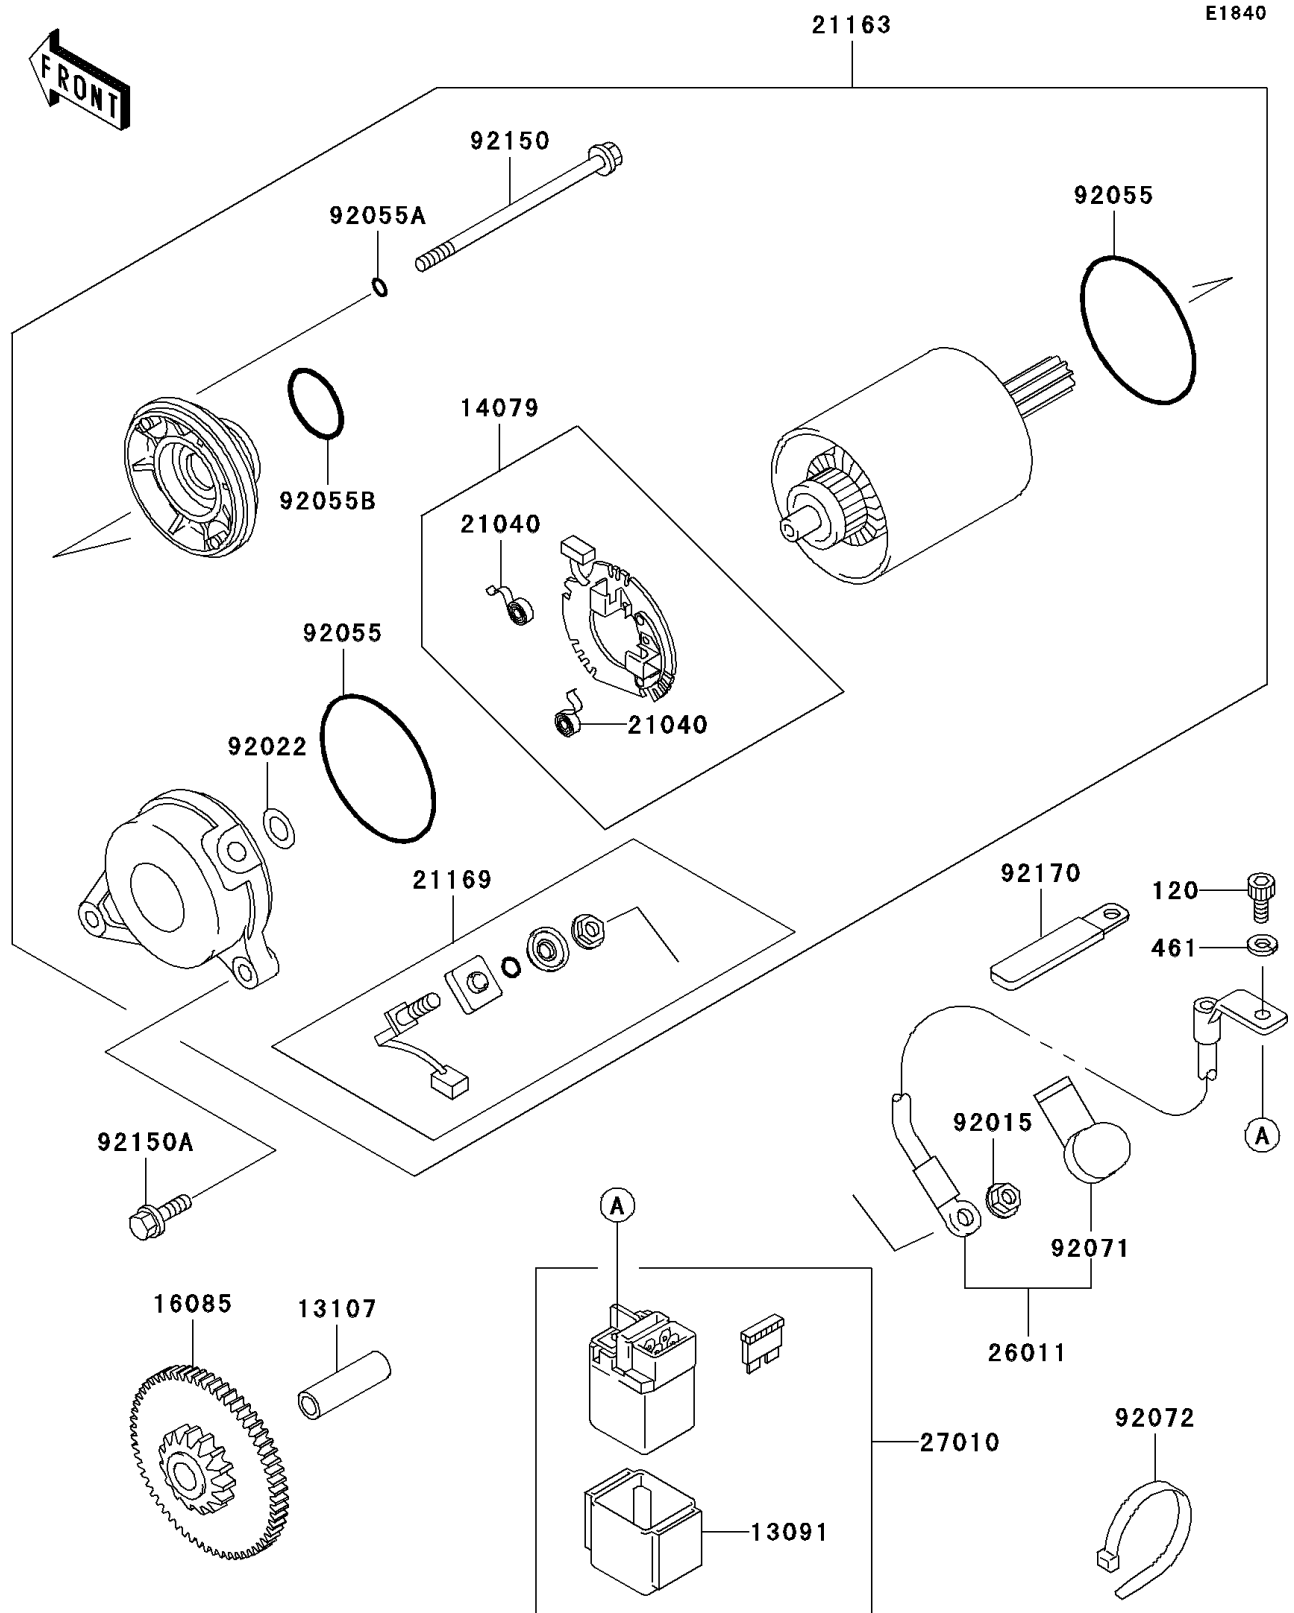

## 2000 Ninja® ZX™-7R PARTS DIAGRAM

Starter Motor

## 2000 Ninja® ZX™-7R PARTS LIST

Starter Motor

ITEM NAME	PART NUMBER	QUANTITY
BOLT-SOCKET (Ref # 120)	120S0510	1
WASHER-SPRING,5MM,BLACK (Ref # 461)	461K0500	1
HOLDER,MAGNETIC SWITCH (Ref # 13091)	13091-1884	1
SHAFT (Ref # 13107)	13107-1112	1
HOLDER-ASSY,CARBON BRUSH (Ref # 14079)	14079-2055	1
GEAR,IDLE (Ref # 16085)	16085-1104	1
SPRING-BRUSH (Ref # 21040)	21040-1051	1
STARTER-ELECTRIC (Ref # 21163)	21163-1193	1
TERMINAL,STARTER (Ref # 21169)	21169-1058	1
WIRE-LEAD,STARTER (Ref # 26011)	26011-1667	1
SWITCH,MAGNETIC (Ref # 27010)	27010-1327	1
NUT (Ref # 92015)	92015-1623	1
WASHER (Ref # 92022)	92022-2200	1
RING-O,62MM (Ref # 92055)	92055-1260	1
RING-O,4.5MM (Ref # 92055A)	92055-1261	1
RING-O,24.4MM (Ref # 92055B)	92055-1262	1
GROMMET,STARTER TERMINAL (Ref # 92071)	92071-1120	1
BAND,L=202 (Ref # 92072)	92072-1195	1
BOLT (Ref # 92150)	92150-1237	1
BOLT,6X25 (Ref # 92150A)	92150-1779	1
CLAMP (Ref # 92170)	92170-1514	1