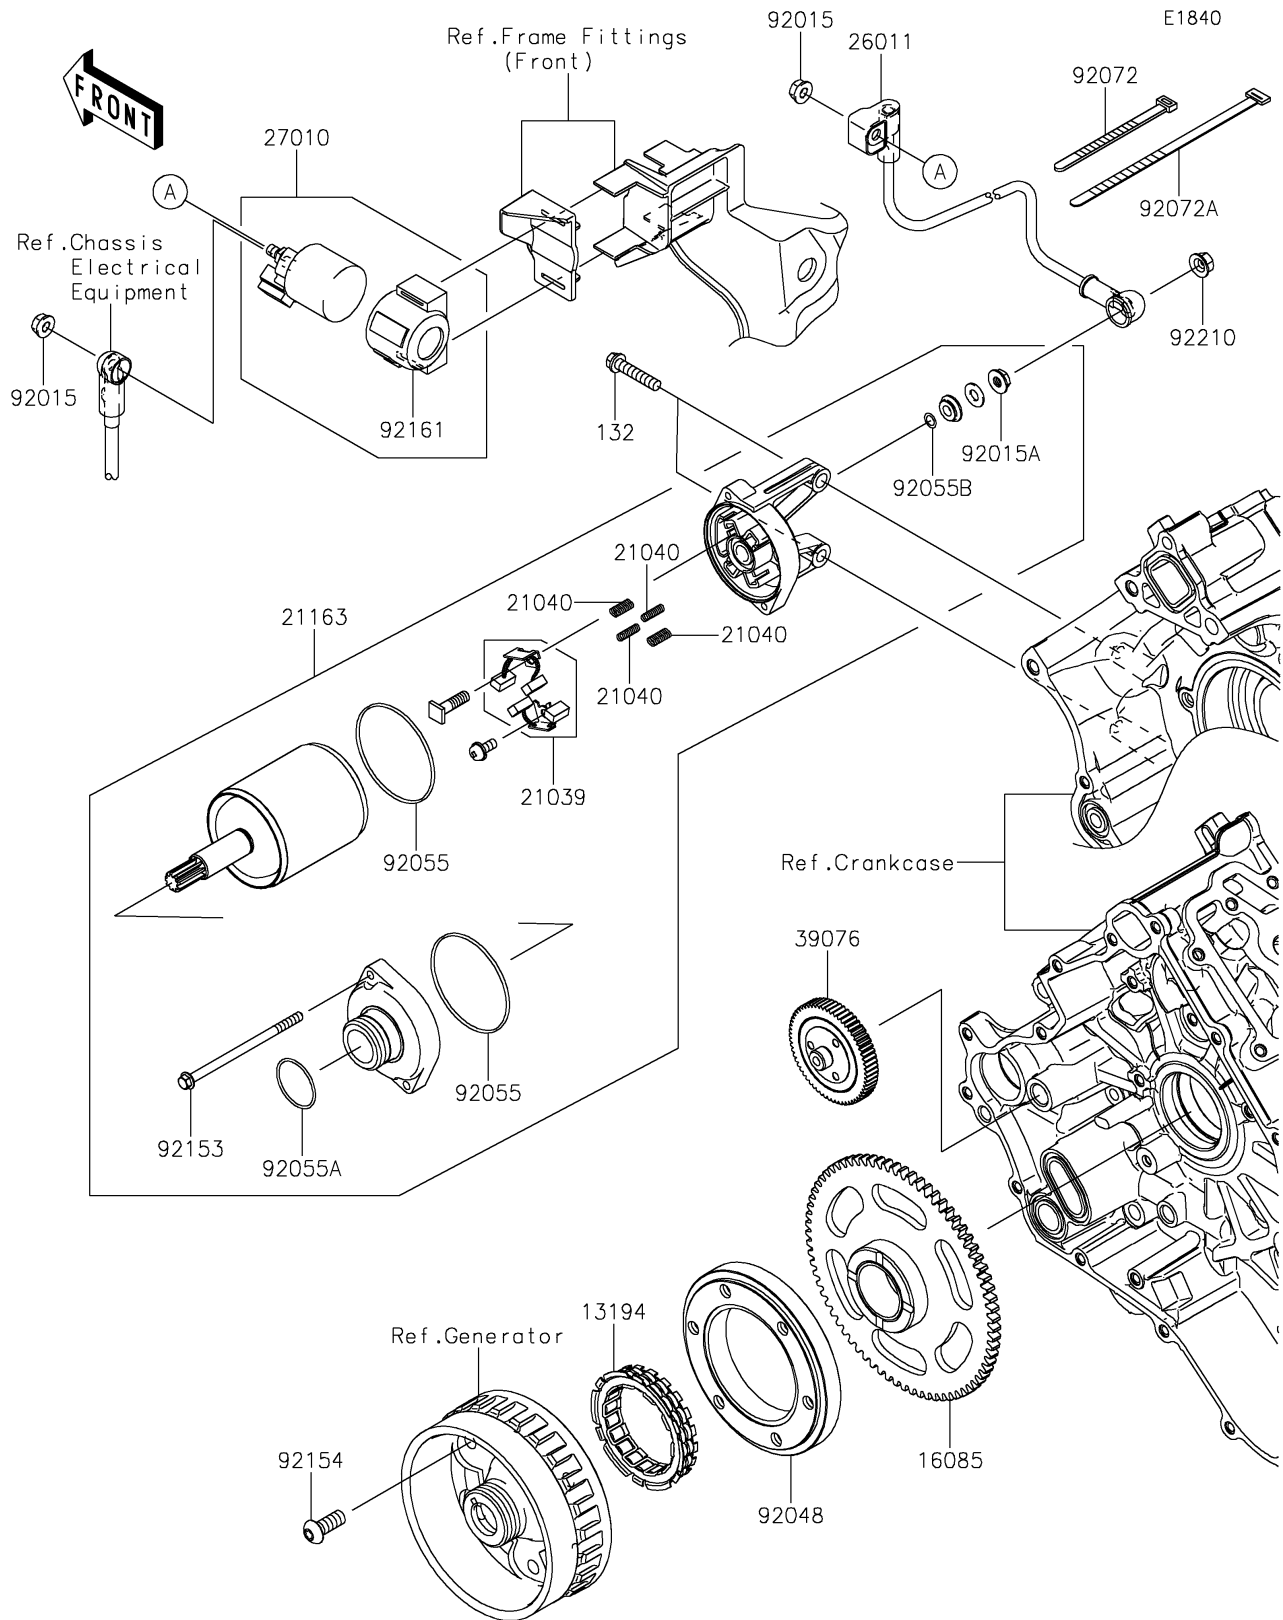

2022 TERYX® S LE PARTS DIAGRAM

Starter Motor

2022 TERYX® S LE PARTS LIST

Starter Motor

ITEM NAME	PART NUMBER	QUANTITY
CLUTCH-ONEWAY (Ref # 13194)	13194-1094	1
GEAR,STARTER (Ref # 16085)	16085-0591	1
BRUSH,CARBON (Ref # 21039)	21039-0004	1
SPRING-BRUSH (Ref # 21040)	21040-0003	4
STARTER-ELECTRIC (Ref # 21163)	21163-0037	1
WIRE-LEAD (Ref # 26011)	26011-0901	1
SWITCH,MAGNETIC (Ref # 27010)	27010-0766	1
LIMITER,STARTER (Ref # 39076)	39076-0555	1
NUT,FLANGED,6MM (Ref # 92015)	92015-1367	2
NUT,STARTER MOTOR (Ref # 92015A)	92015-1476	1
RACE,ONEWAY CLUTCH (Ref # 92048)	92048-0553	1
RING-O (Ref # 92055)	92055-0136	2
RING-O (Ref # 92055A)	92055-1276	1
RING-O,4.5X2.0 (Ref # 92055B)	92055-1370	1
BAND,L=123 (Ref # 92072)	92072-030	1
BAND,L=186 (Ref # 92072A)	92072-056	1
BOLT (Ref # 92153)	92153-1850	2
BOLT,TORX,8X20 (Ref # 92154)	92154-0421	6
DAMPER,MAGNETIC SWITCH (Ref # 92161)	92161-1722	1
NUT,6MM (Ref # 92210)	92210-0188	1
BOLT-FLANGED-SMALL,6X30 (Ref # 132)	132BA0630	2