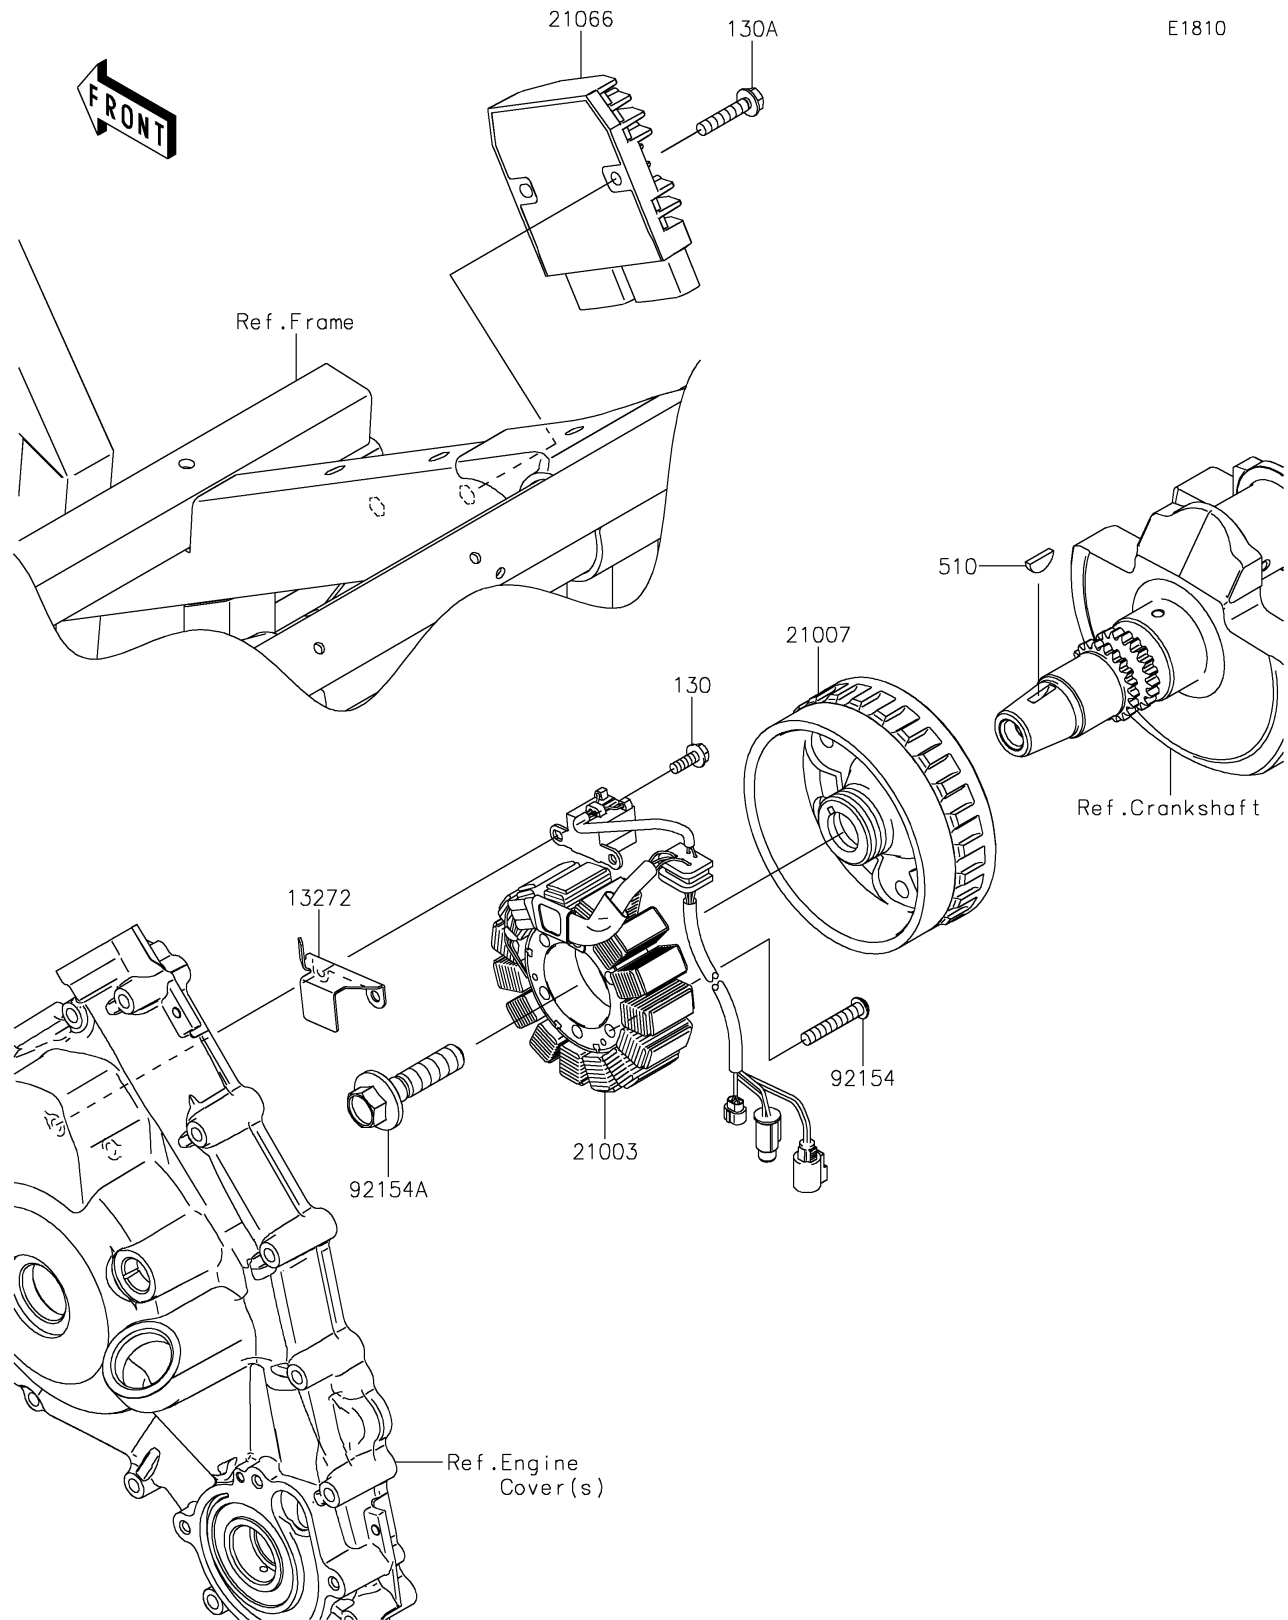

## PARTS DIAGRAM

### Generator

E1810

## PARTS LIST

### Generator

ITEM NAME	PART NUMBER	QUANTITY
PLATE (Ref # 13272)	13272-1222	1
STATOR (Ref # 21003)	21003-0166	1
ROTOR (Ref # 21007)	21007-0565	1
REGULATOR-VOLTAGE (Ref # 21066)	21066-0771	1
BOLT,TORX,6X35 (Ref # 92154)	92154-1007	4
BOLT,12X50 (Ref # 92154A)	92154-1826	1
BOLT-FLANGED,5X14 (Ref # 130)	130BA0514	2
BOLT-FLANGED,6X30 (Ref # 130A)	130BA0630	2
KEY-WOODRUFF (Ref # 510)	510A4200	1