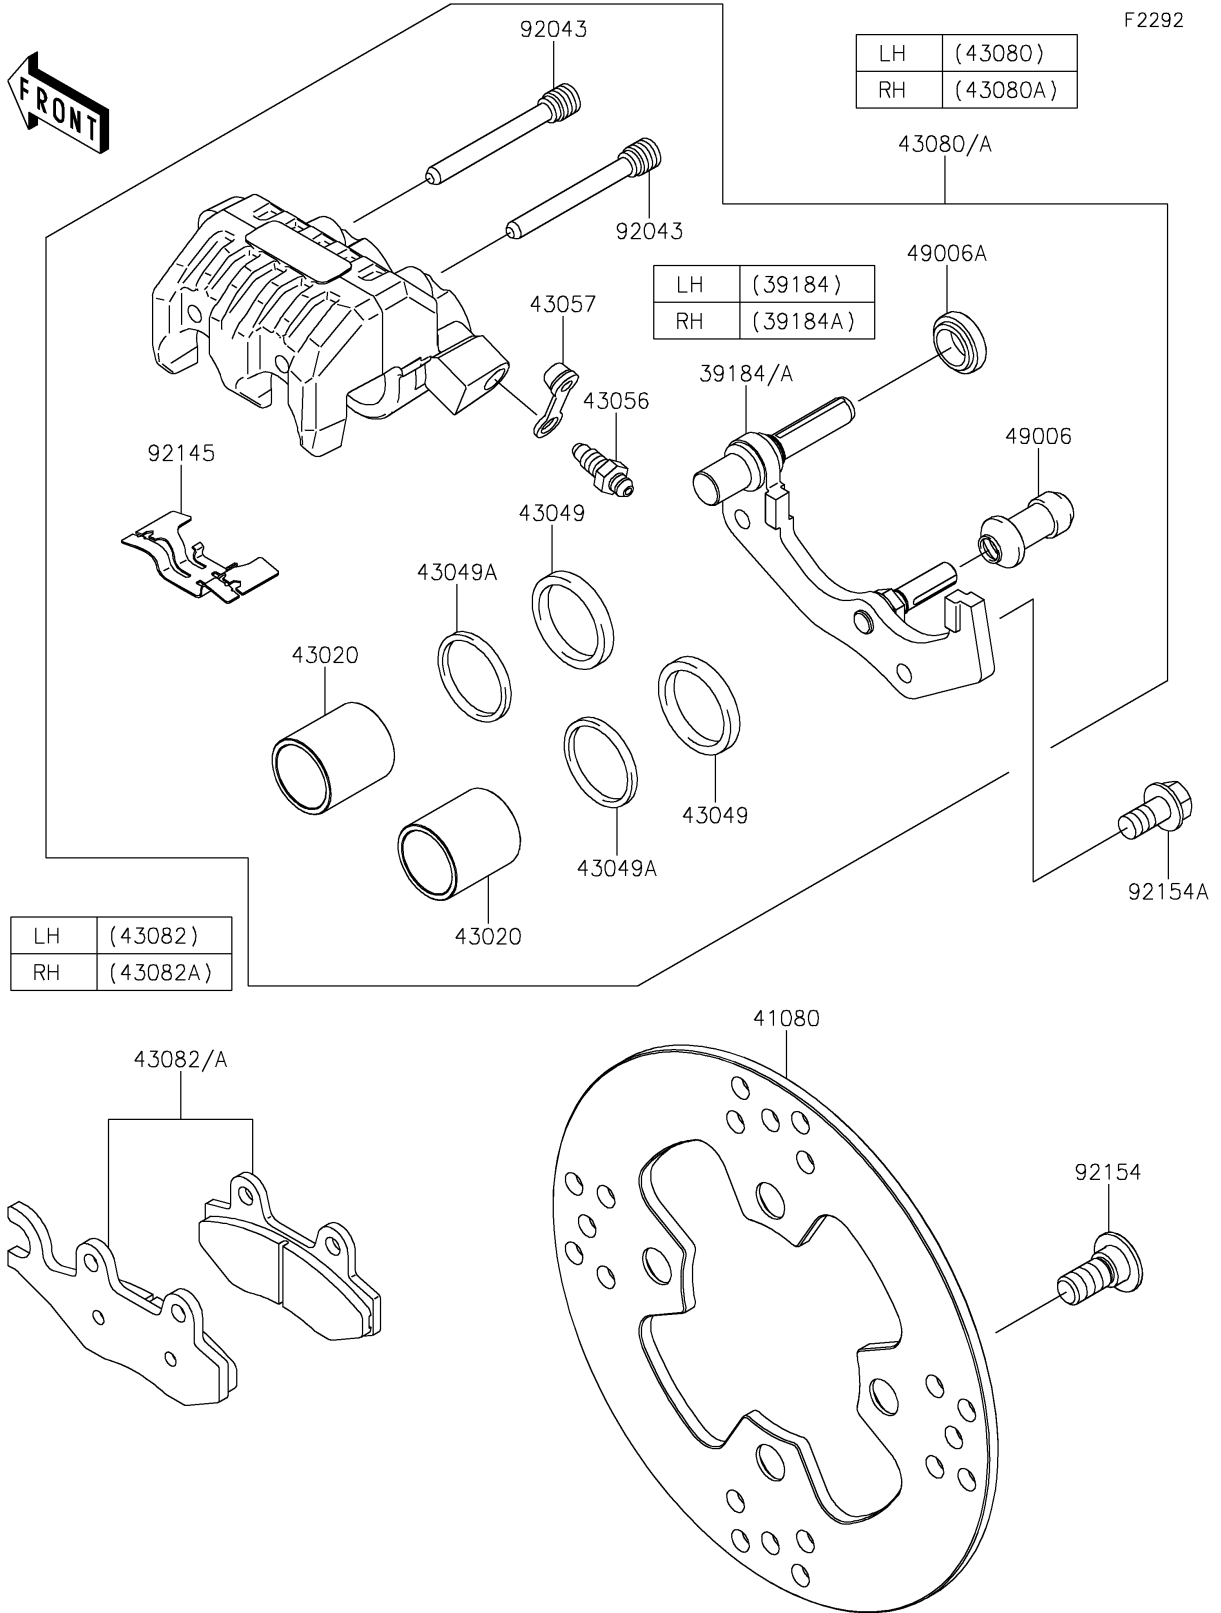

2023 TERYX® PARTS DIAGRAM

Front Brake

2023 TERYX® PARTS LIST

Front Brake

ITEM NAME	PART NUMBER	QUANTITY
BRACKET-ASSY,LH (Ref # 39184)	39184-0045	1
BRACKET-ASSY,RH (Ref # 39184A)	39184-0046	1
DISC,200MM (Ref # 41080)	41080-0661	2
PISTON-COMP-BRAKE (Ref # 43020)	43020-0054	4
PACKING (Ref # 43049)	43049-0556	4
PACKING (Ref # 43049A)	43049-0557	4
BREATHER-BRAKE (Ref # 43056)	43056-0055	2
CAP-BREATHER (Ref # 43057)	43057-0552	2
CALIPER-SUB-ASSY,LH (Ref # 43080)	43080-0165	1
CALIPER-SUB-ASSY,RH (Ref # 43080A)	43080-0166	1
PAD-ASSY-BRAKE,LH (Ref # 43082)	43082-0126	1
PAD-ASSY-BRAKE,RH (Ref # 43082A)	43082-0127	1
BOOT (Ref # 49006)	49006-0565	2
BOOT (Ref # 49006A)	49006-0566	2
PIN (Ref # 92043)	92043-0184	4
SPRING (Ref # 92145)	92145-0705	2
BOLT,SOCKET,10X23 (Ref # 92154)	92154-0713	8
BOLT,FLANGED,8X16 (Ref # 92154A)	92154-1952	4