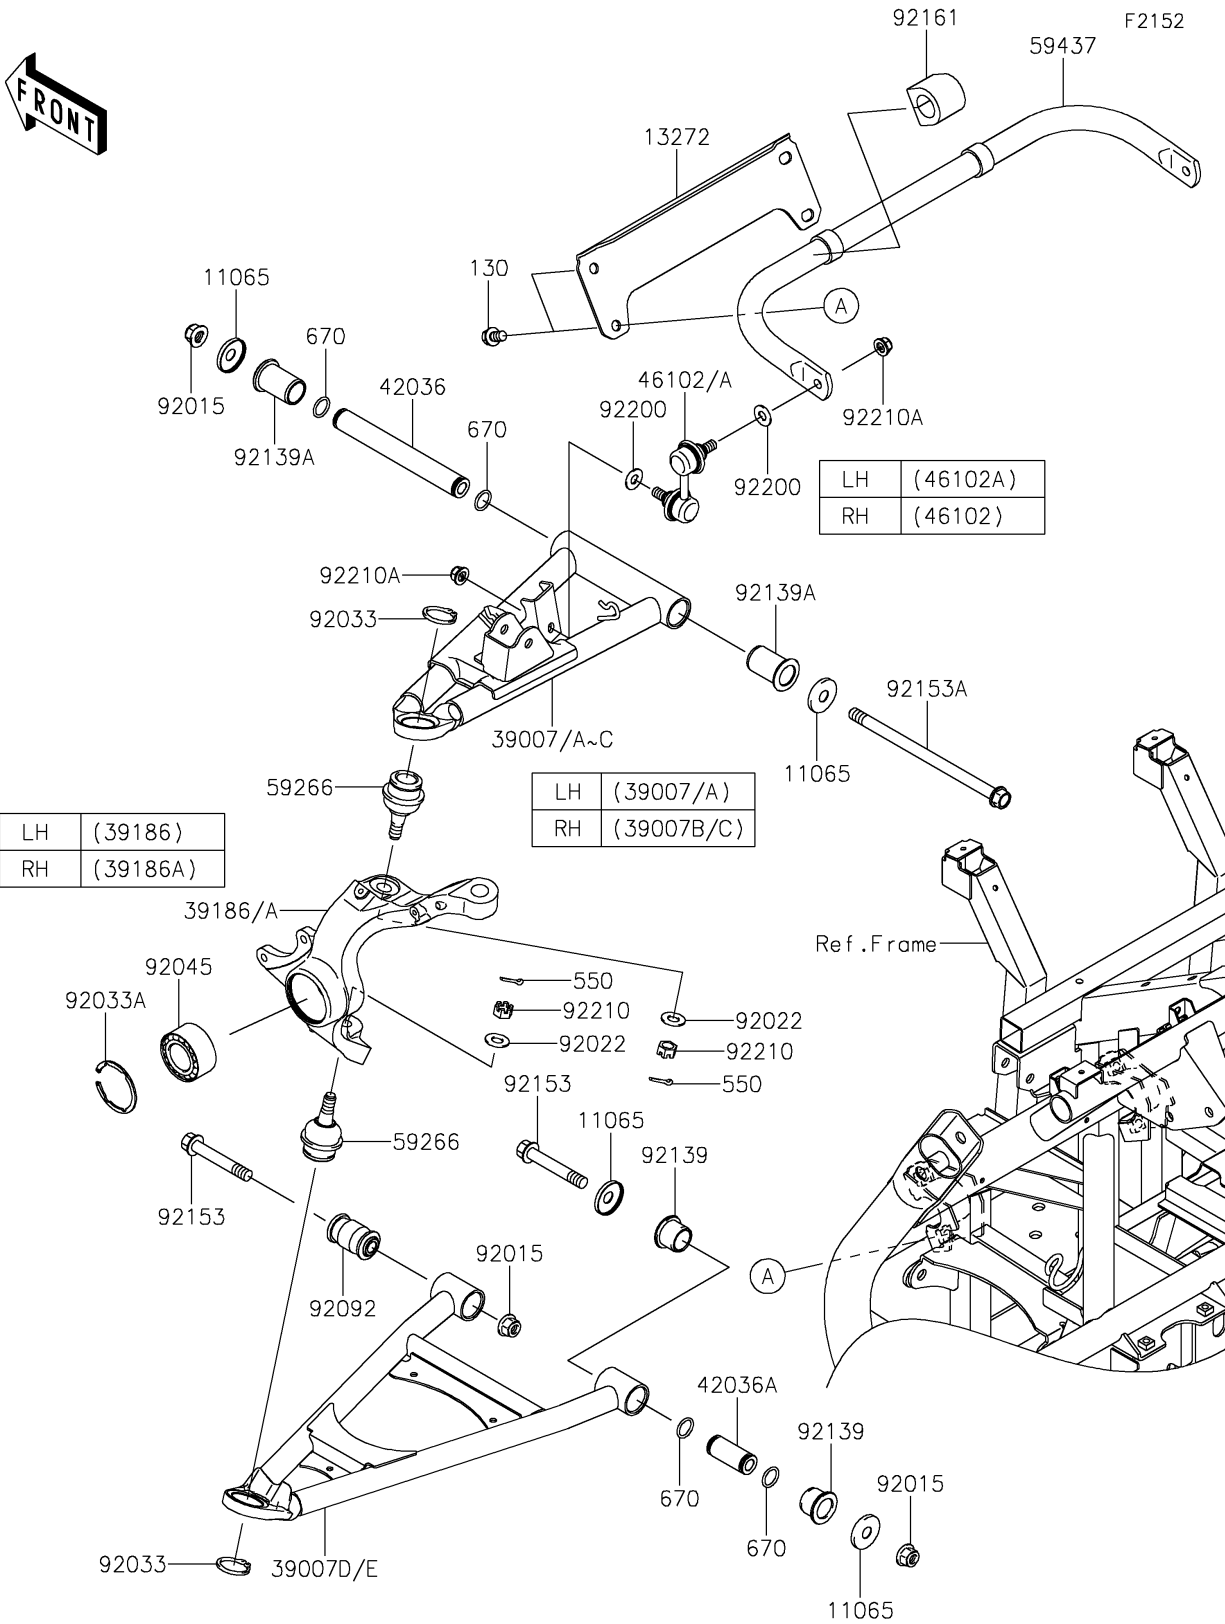

2023 TERYX® PARTS DIAGRAM

Front Suspension

2023 TERYX® PARTS LIST

Front Suspension

ITEM NAME	PART NUMBER	QUANTITY
CAP (Ref # 11065)	11065-0253	8
PLATE (Ref # 13272)	13272-1650	1
ARM-SUSP,FR,UPP,LH,V.BLUE (Ref # 39007)	39007-0455-57G	1
ARM-SUSP,FR,UPP,RH,V.BLUE (Ref # 39007B)	39007-0456-57G	1
ARM-SUSP,FR,LWR,V.BLUE (Ref # 39007D)	39007-0461-57G	2
KNUCKLE,FR,LH (Ref # 39186)	39186-0311	1
KNUCKLE,FR,RH (Ref # 39186A)	39186-0312	1
SLEEVE (Ref # 42036)	42036-0061	2
SLEEVE (Ref # 42036A)	42036-0062	2
ROD,STABILIZER,RH (Ref # 46102)	46102-0100	1
ROD,STABILIZER,LH (Ref # 46102A)	46102-0101	1
JOINT-BALL (Ref # 59266)	59266-0711	4
STABILIZER,FR (Ref # 59437)	59437-0010	1
NUT,LOCK,FLANGED,12MM (Ref # 92015)	92015-1433	6
WASHER (Ref # 92022)	92022-1831	4
RING-SNAP,C-TYPE,32MM (Ref # 92033)	92033-1262	4
RING-SNAP,55MM (Ref # 92033A)	92033-1274	2
BEARING-BALL,30X55X32 (Ref # 92045)	92045-0800	2
BUSHING-RUBBER (Ref # 92092)	92092-0555	2
BUSHING (Ref # 92139)	92139-0231	4
BUSHING,22.4X28.2X46 (Ref # 92139A)	92139-0806	4
BOLT,FLANGED,12X76.5 (Ref # 92153)	92153-1733	4
BOLT,FLANGED,12X213 (Ref # 92153A)	92153-1958	2
DAMPER (Ref # 92161)	92161-1508	2
WASHER,10.3X23X1.6 (Ref # 92200)	92200-2009	4
NUT,CASTLE,12MM (Ref # 92210)	92210-0395	4
NUT,LOCK,FLANGED,10MM (Ref # 92210A)	92210-1080	4
BOLT-FLANGED,10X16 (Ref # 130)	130CA1016	4
PIN-COTTER,3.0X25 (Ref # 550)	550AA3025	4

2023 TERYX® PARTS LIST

Front Suspension

ITEM NAME	PART NUMBER	QUANTITY
O RING,18MM (Ref # 670)	670B2018	8