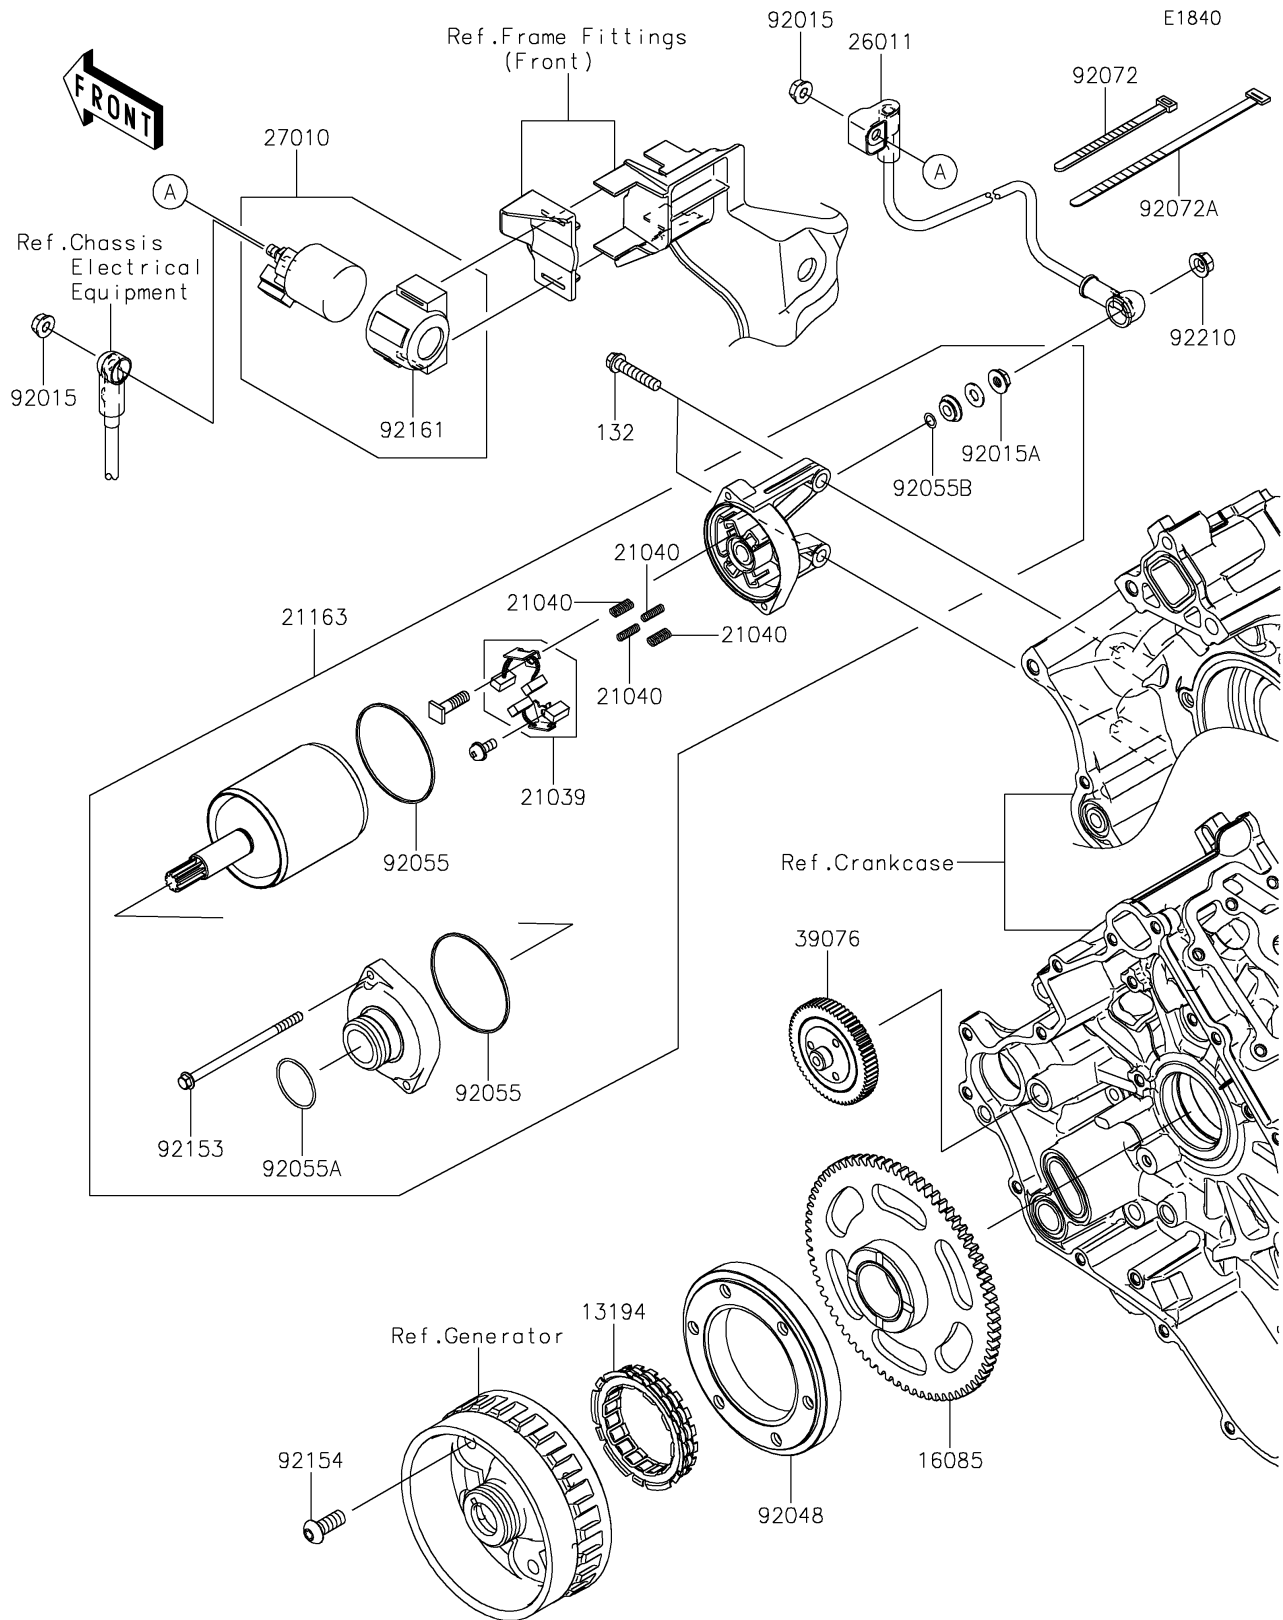

2023 TERYX® PARTS DIAGRAM

Starter Motor

2023 TERYX® PARTS LIST

Starter Motor

ITEM NAME	PART NUMBER	QUANTITY
CLUTCH-ONEWAY (Ref # 13194)	13194-1094	1
GEAR,STARTER (Ref # 16085)	16085-0591	1
BRUSH,CARBON (Ref # 21039)	21039-0004	1
SPRING-BRUSH (Ref # 21040)	21040-0003	4
STARTER-ELECTRIC (Ref # 21163)	21163-0037	1
WIRE-LEAD (Ref # 26011)	26011-0901	1
SWITCH,MAGNETIC (Ref # 27010)	27010-0766	1
LIMITER,STARTER (Ref # 39076)	39076-0555	1
NUT,FLANGED,6MM (Ref # 92015)	92015-1367	2
NUT,STARTER MOTOR (Ref # 92015A)	92015-1476	1
RACE,ONEWAY CLUTCH (Ref # 92048)	92048-0553	1
RING-O (Ref # 92055)	92055-0136	2
RING-O (Ref # 92055A)	92055-1276	1
RING-O,4.5X2.0 (Ref # 92055B)	92055-1370	1
BAND,L=123 (Ref # 92072)	92072-030	1
BAND,L=186 (Ref # 92072A)	92072-056	1
BOLT (Ref # 92153)	92153-1850	2
BOLT,TORX,8X20 (Ref # 92154)	92154-0421	6
DAMPER,MAGNETIC SWITCH (Ref # 92161)	92161-1722	1
NUT,6MM (Ref # 92210)	92210-0188	1
BOLT-FLANGED-SMALL,6X30 (Ref # 132)	132BA0630	2