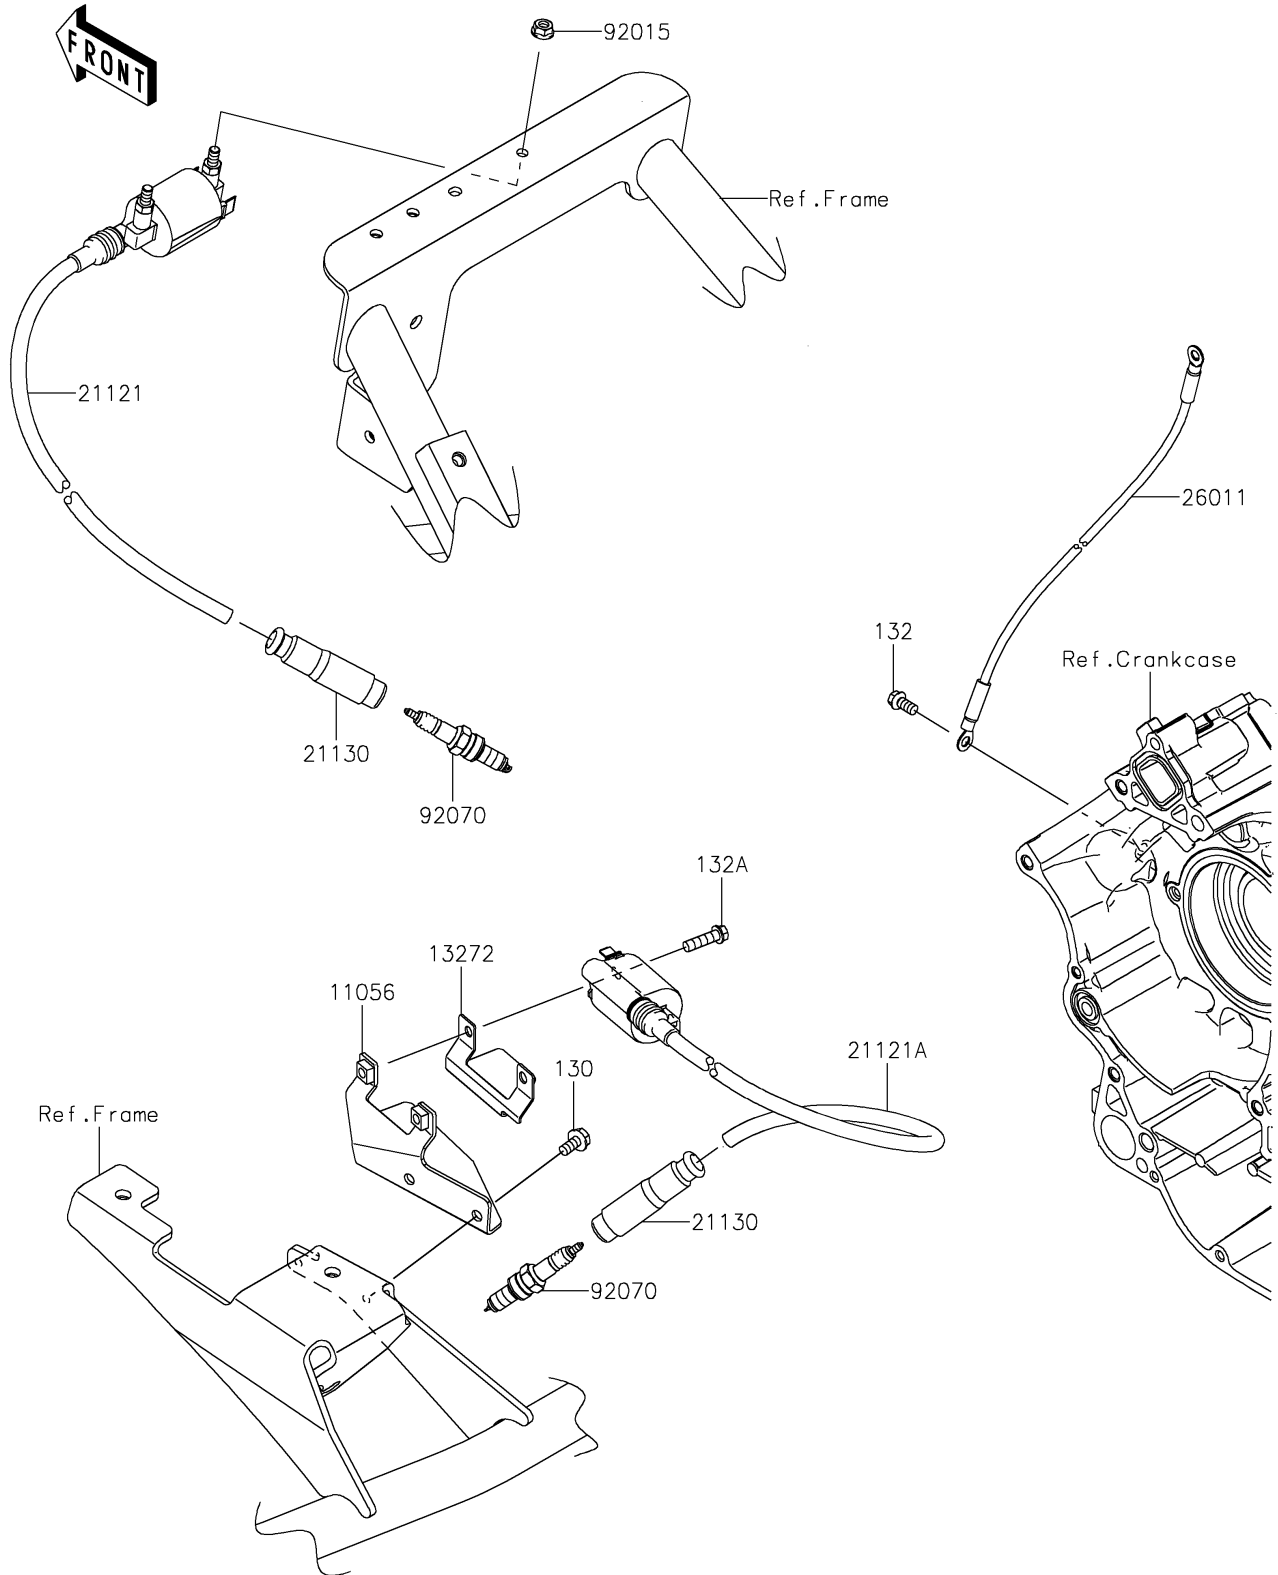

2023 TERYX[®] PARTS DIAGRAM

Ignition System

E1830

2023 TERYX® PARTS LIST

Ignition System

ITEM NAME	PART NUMBER	QUANTITY
BRACKET (Ref # 11056)	11056-2673	1
PLATE (Ref # 13272)	13272-1541	1
COIL-IGNITION (Ref # 21121)	21121-0716	1
COIL-IGNITION (Ref # 21121A)	21121-0717	1
CAP-SPARK PLUG (Ref # 21130)	21130-1071	2
WIRE-LEAD (Ref # 26011)	26011-0712	1
NUT,FLANGED,6MM (Ref # 92015)	92015-1367	2
PLUG-SPARK,CPR7EA-9(NGK) (Ref # 92070)	92070-0022	2
BOLT-FLANGED,6X12 (Ref # 130)	130BA0612	2
BOLT-FLANGED-SMALL,6X12 (Ref # 132)	132BA0612	1
BOLT-FLANGED-SMALL,6X22 (Ref # 132A)	132BA0622	2