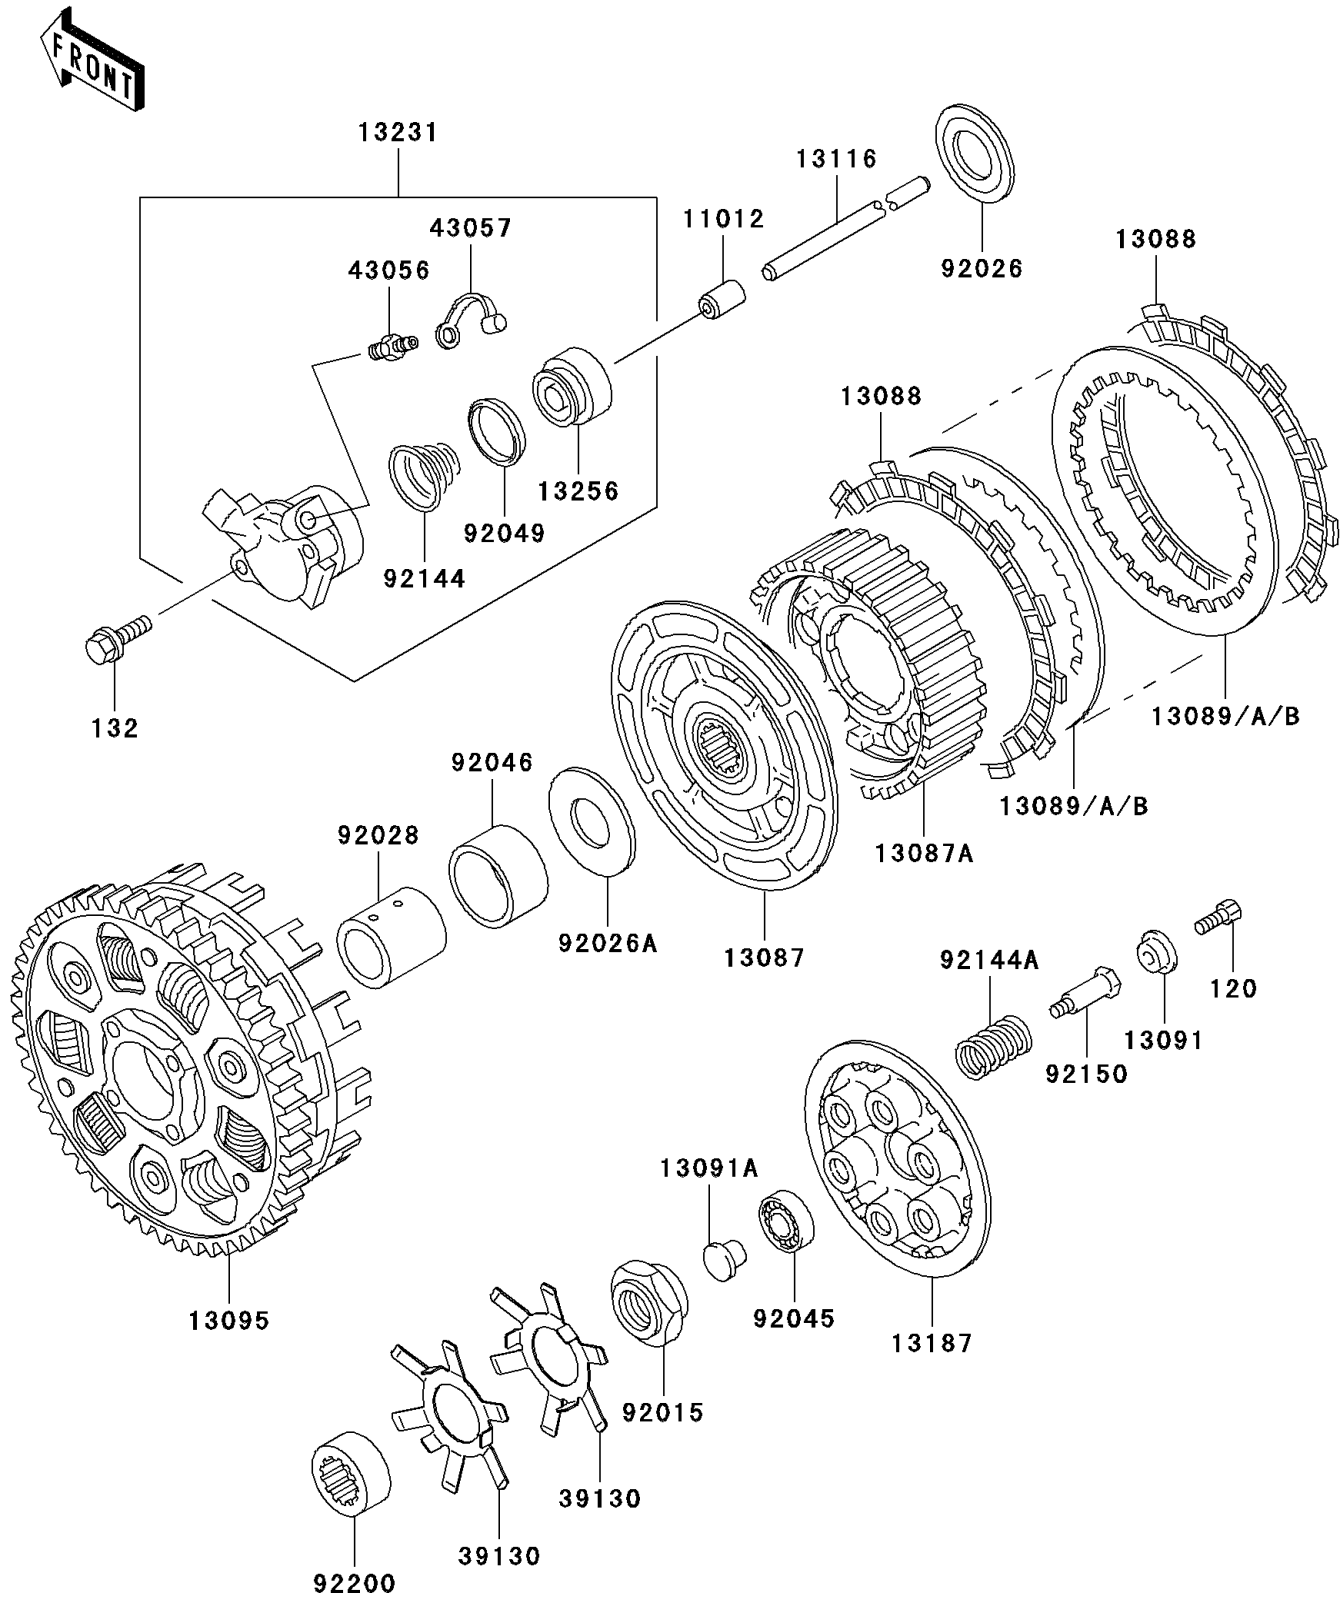

2000 Ninja® ZX™-7R PARTS DIAGRAM

Clutch

E1350

2000 Ninja® ZX™-7R PARTS LIST

Clutch

ITEM NAME	PART NUMBER	QUANTITY
BOLT-SOCKET,6X16 (Ref # 120)	120Q0616	1
BOLT-FLANGED-SMALL (Ref # 132)	132J0625	1
CAP,PUSHROD (Ref # 11012)	11012-1569	1
HUB-CLUTCH (Ref # 13087)	13087-1157	1
HUB-CLUTCH (Ref # 13087A)	13087-1165	1
PLATE-FRICTION (Ref # 13088)	13088-040	1
PLATE-CLUTCH,T=2.0 (Ref # 13089)	13089-026	1
PLATE-CLUTCH,T=2.3 (Ref # 13089A)	13089-1004	1
PLATE-CLUTCH,T=2.6 (Ref # 13089B)	13089-1067	1
HOLDER,CLUTCH SPRING (Ref # 13091)	13091-1041	1
HOLDER,CLUTCH PUSH ROD (Ref # 13091A)	13091-1085	1
HOUSING-COMP-CLUTCH (Ref # 13095)	13095-1328	1
ROD-PUSH (Ref # 13116)	13116-1151	1
PLATE-CLUTCH OPERATING (Ref # 13187)	13187-1067	1
RELEASE-ASSY-CLUTCH (Ref # 13231)	13231-1065	1
PISTON (Ref # 13256)	13256-1052	1
SPRING-LEAF (Ref # 39130)	39130-1071	1
BREATHER (Ref # 43056)	43056-1052	1
CAP-BREATHER (Ref # 43057)	43057-1001	1
NUT (Ref # 92015)	92015-1929	1
SPACER (Ref # 92026)	92026-1356	1
SPACER,25X54X3 (Ref # 92026A)	92026-1467	1
BUSHING (Ref # 92028)	92028-1783	1
BEARING-BALL,6001C3ML01 (Ref # 92045)	92045-1235	1
BEARING-NEEDLE (Ref # 92046)	92046-1250	1
SEAL-OIL,PISTON (Ref # 92049)	92049-1165	1
SPRING,CLUTCH RELEASE (Ref # 92144)	92144-1084	1
SPRING,CLUTCH (Ref # 92144A)	92144-1630	1
BOLT,CLUTCH (Ref # 92150)	92150-1477	1

2000 Ninja® ZX™-7R PARTS LIST

Clutch

ITEM NAME	PART NUMBER	QUANTITY
WASHER (Ref # 92200)	92200-1205	1