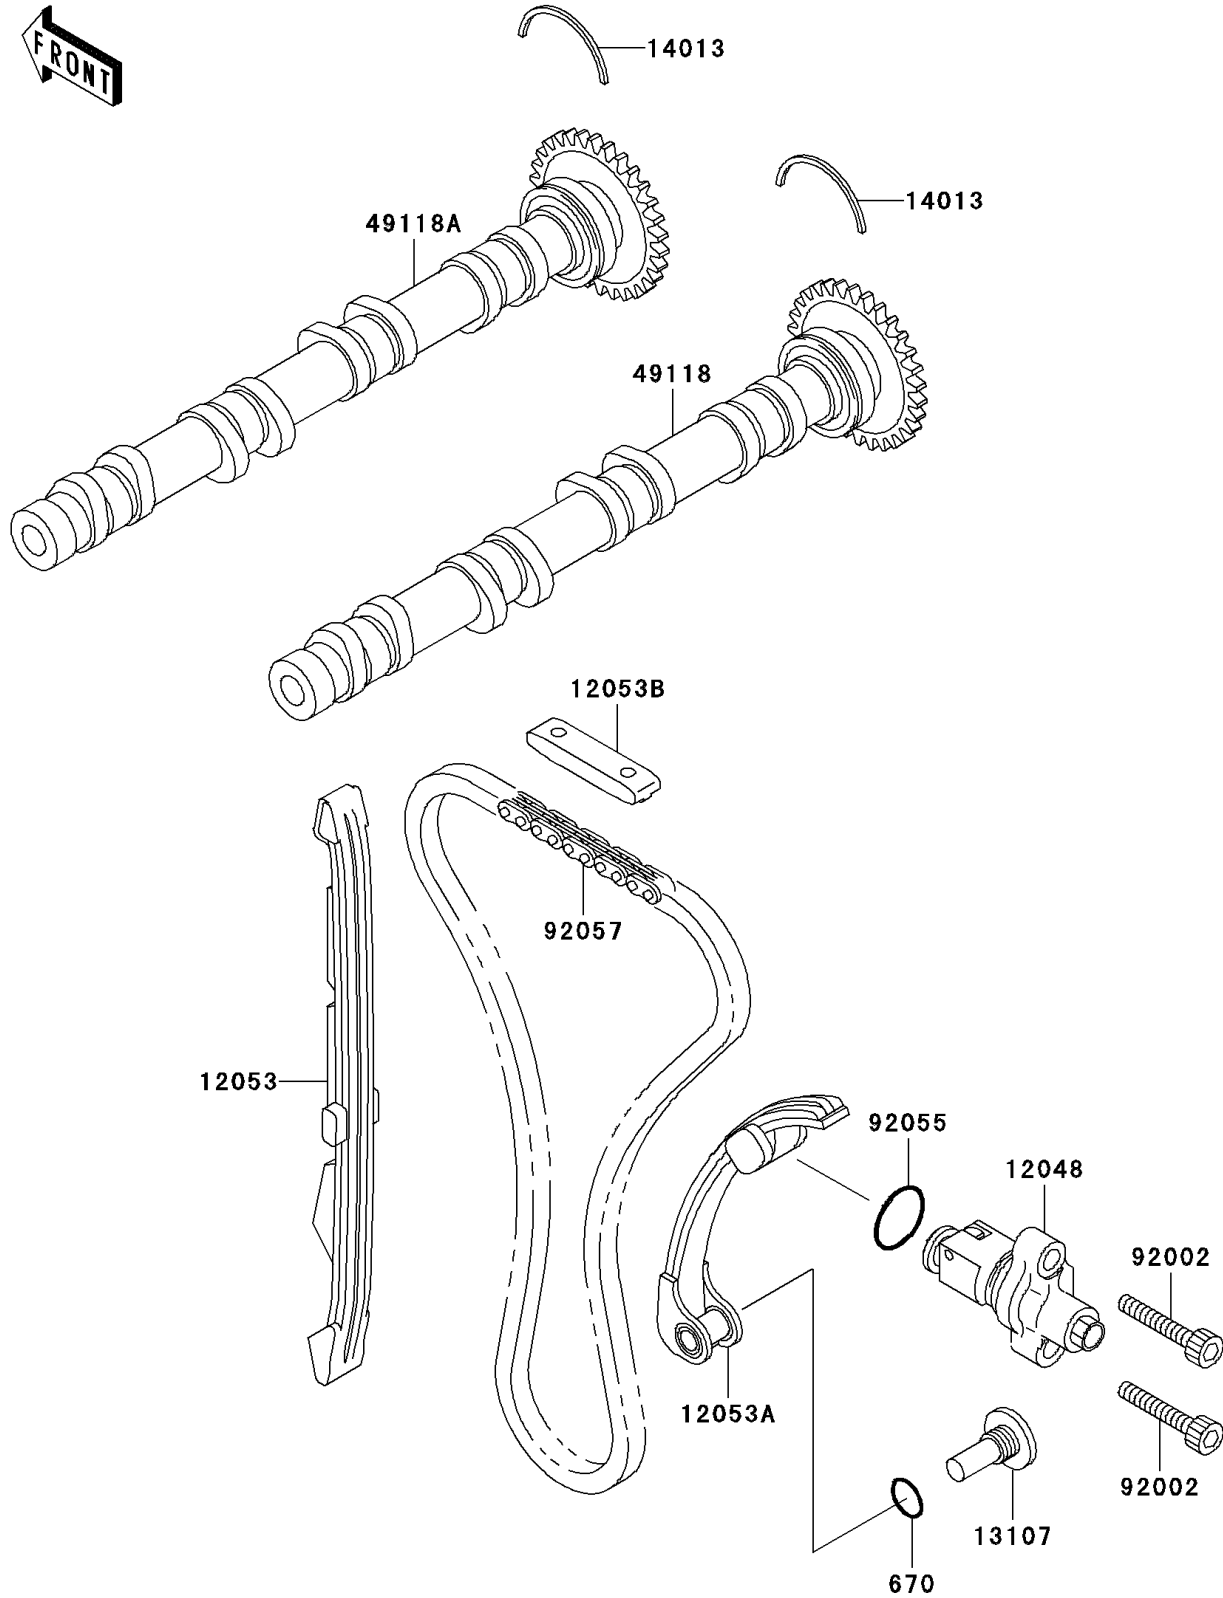

## PARTS DIAGRAM

### Camshaft(s)/Tensioner

E1230

## PARTS LIST

### Camshaft(s)/Tensioner

ITEM NAME	PART NUMBER	QUANTITY
O RING,14MM (Ref # 670)	670D2014	1
TENSIONER-ASSY (Ref # 12048)	12048-1120	1
GUIDE-CHAIN (Ref # 12053)	12053-1282	1
GUIDE-CHAIN (Ref # 12053A)	12053-1363	1
GUIDE-CHAIN (Ref # 12053B)	12053-1455	1
SHAFT (Ref # 13107)	13107-1280	1
RING-POSITION,CAMSHAFT (Ref # 14013)	14013-1057	2
CAMSHAFT-COMP,INTAKE (Ref # 49118)	49118-1134	1
CAMSHAFT-COMP,EXHAUST (Ref # 49118A)	49118-1135	1
BOLT,SOCKET,6X25 (Ref # 92002)	92002-1696	2
RING-O (Ref # 92055)	92055-086	1
CHAIN,CAM,BF05-104L (Ref # 92057)	92057-1415	1