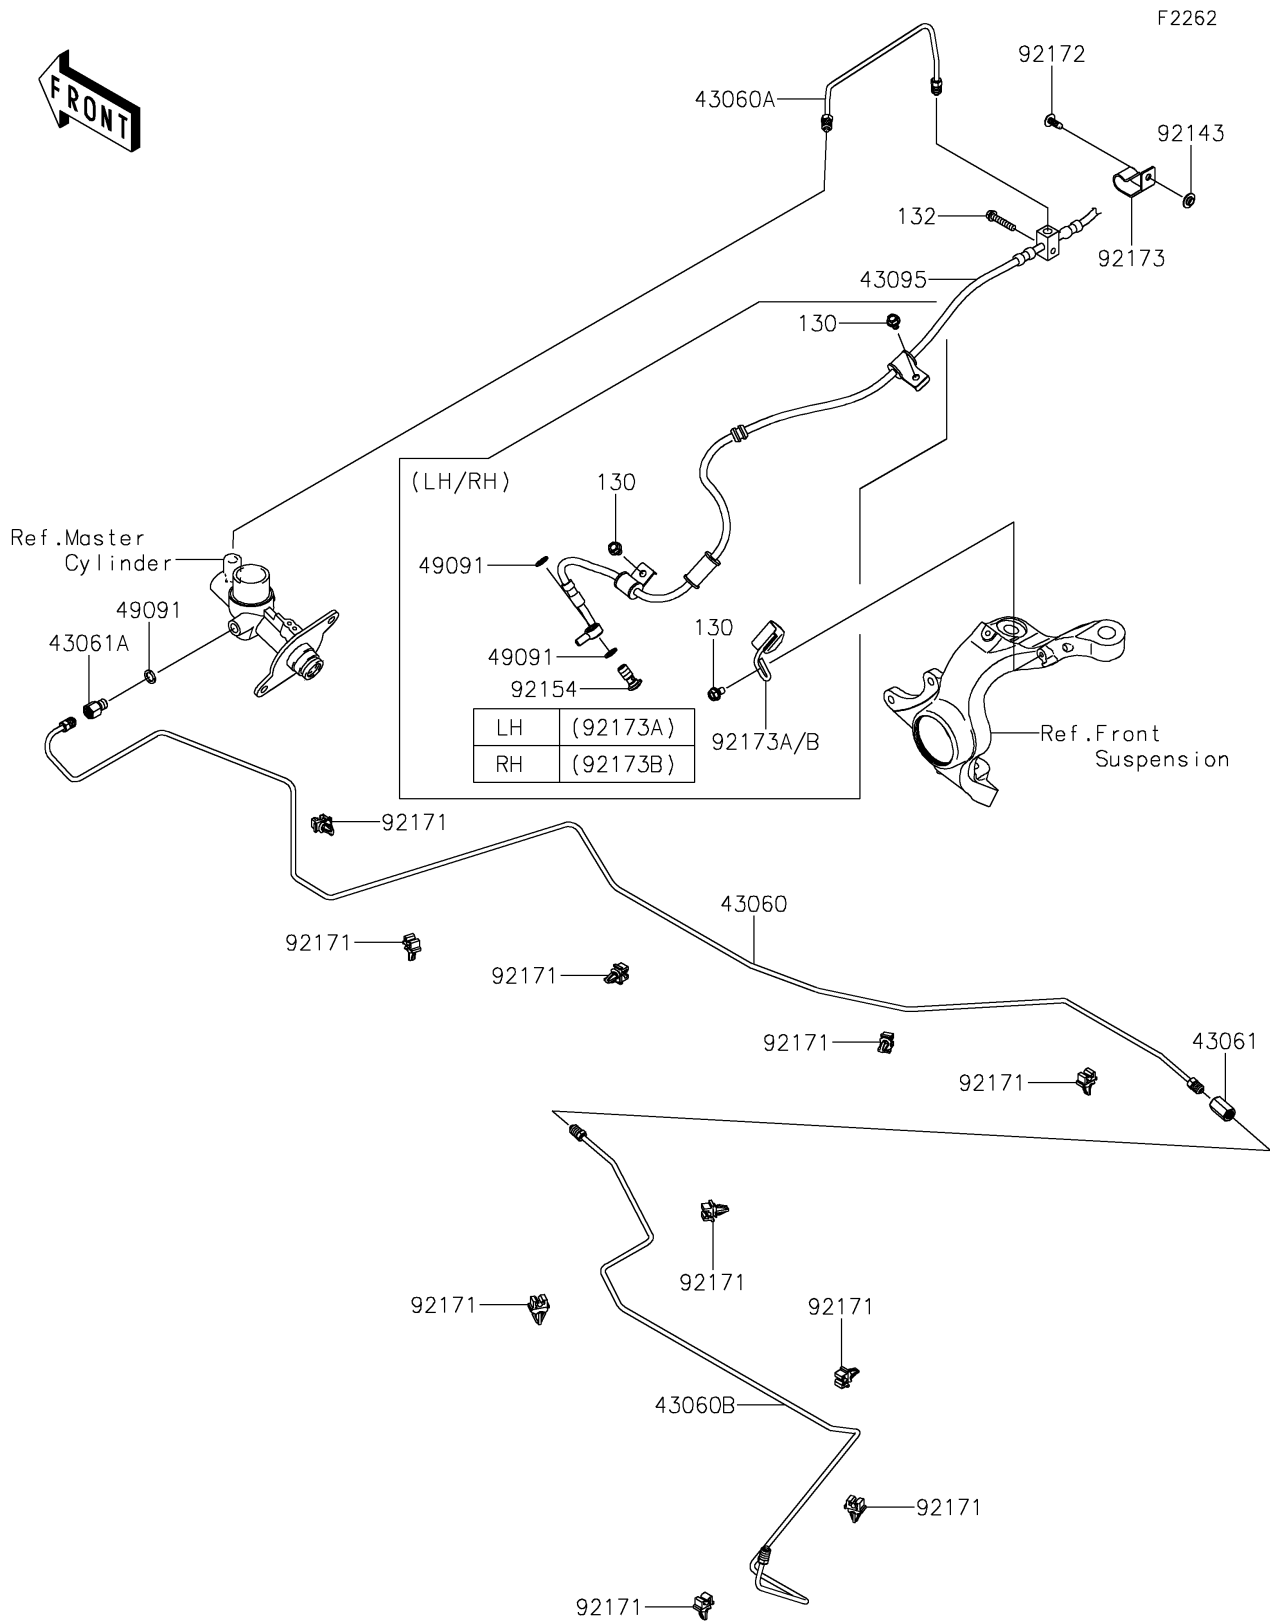

## PARTS DIAGRAM

### Brake Piping

## PARTS LIST

### Brake Piping

ITEM NAME	PART NUMBER	QUANTITY
PIPE-BRAKE,M/C-JOINT (Ref # 43060)	43060-0316	1
PIPE-BRAKE,M/C-FR JOINT (Ref # 43060A)	43060-0320	1
PIPE-BRAKE,JOINT-BRAKE (Ref # 43060B)	43060-0324	1
JOINT-BRAKE (Ref # 43061)	43061-0003	1
JOINT-BRAKE,M/C (Ref # 43061A)	43061-0302	1
HOSE-BRAKE,FR (Ref # 43095)	43095-1749	1
WASHER-SEAL,10.1X14.5X1.5 (Ref # 49091)	49091-0001	5
COLLAR (Ref # 92143)	92143-1087	1
BOLT,TORX,10X23 (Ref # 92154)	92154-1875	2
CLAMP (Ref # 92171)	92171-0805	10
SCREW,TAPPING,6X16 (Ref # 92172)	92172-0739	1
CLAMP (Ref # 92173)	92173-0930	1
CLAMP,LH (Ref # 92173A)	92173-0934	1
CLAMP,RH (Ref # 92173B)	92173-0935	1
BOLT-FLANGED,6X10 (Ref # 130)	130BA0610	6
BOLT-FLANGED-SMALL,6X30 (Ref # 132)	132BA0630	1