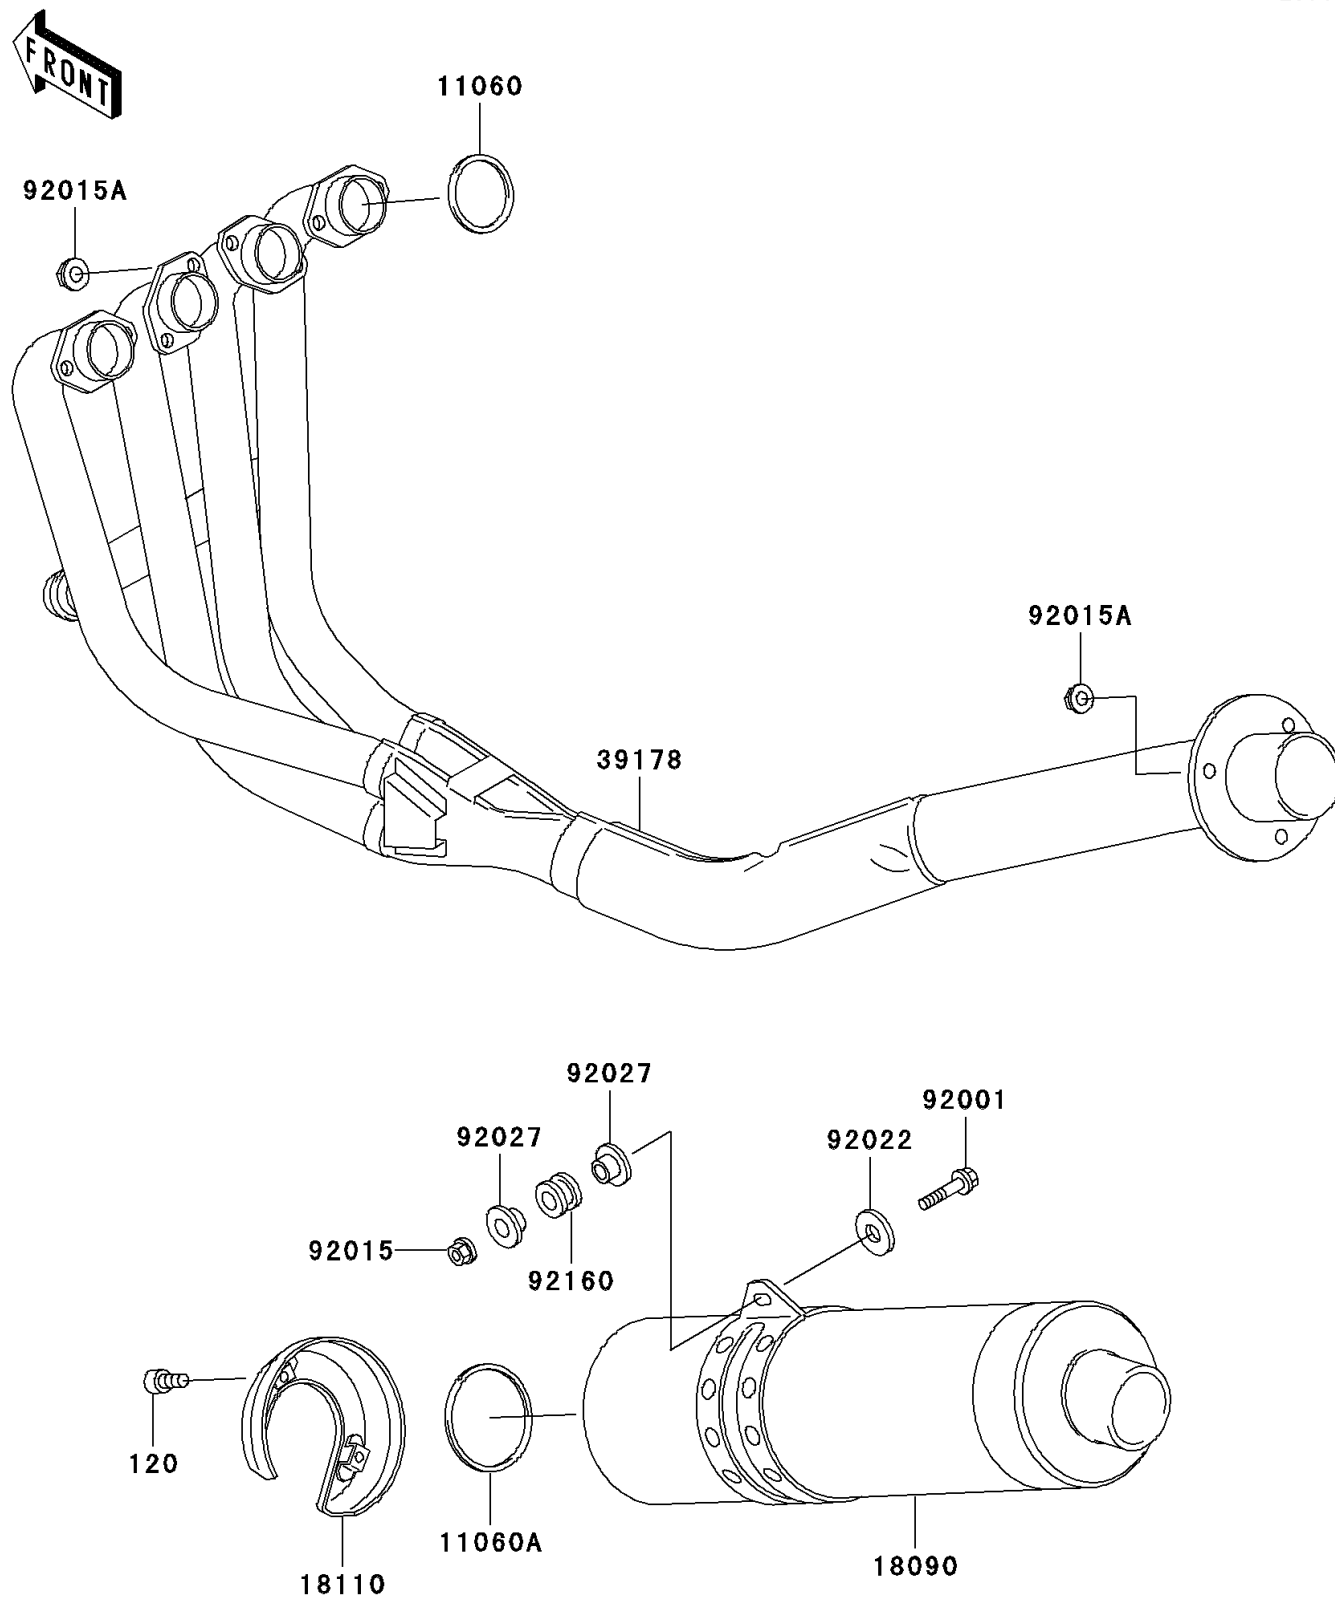

2000 Ninja® ZX™-7R PARTS DIAGRAM

Muffler(s)

E1140

2000 Ninja® ZX™-7R PARTS LIST

Muffler(s)

ITEM NAME	PART NUMBER	QUANTITY
BOLT-SOCKET (Ref # 120)	120S0610	1
GASKET,EXHAUST PIPE HOLDER (Ref # 11060)	11060-1103	1
GASKET,MUFFLER CONNECTING (Ref # 11060A)	11060-1213	1
BODY-COMP-MUFFLER (Ref # 18090)	18090-1535	1
BODY END-MUFFLER (Ref # 18110)	18110-1110	1
MANIFOLD-COMP-EXHAUST (Ref # 39178)	39178-1245	1
BOLT,FLANGED,8X35 (Ref # 92001)	92001-1910	1
NUT,8MM (Ref # 92015)	92015-1143	1
NUT,LOCK,8MM (Ref # 92015A)	92015-1380	1
WASHER,8.5X19X1.2 (Ref # 92022)	92022-3730	1
COLLAR,FLANGED,8.8X10.6 (Ref # 92027)	92027-1653	1
DAMPER (Ref # 92160)	92160-1116	1