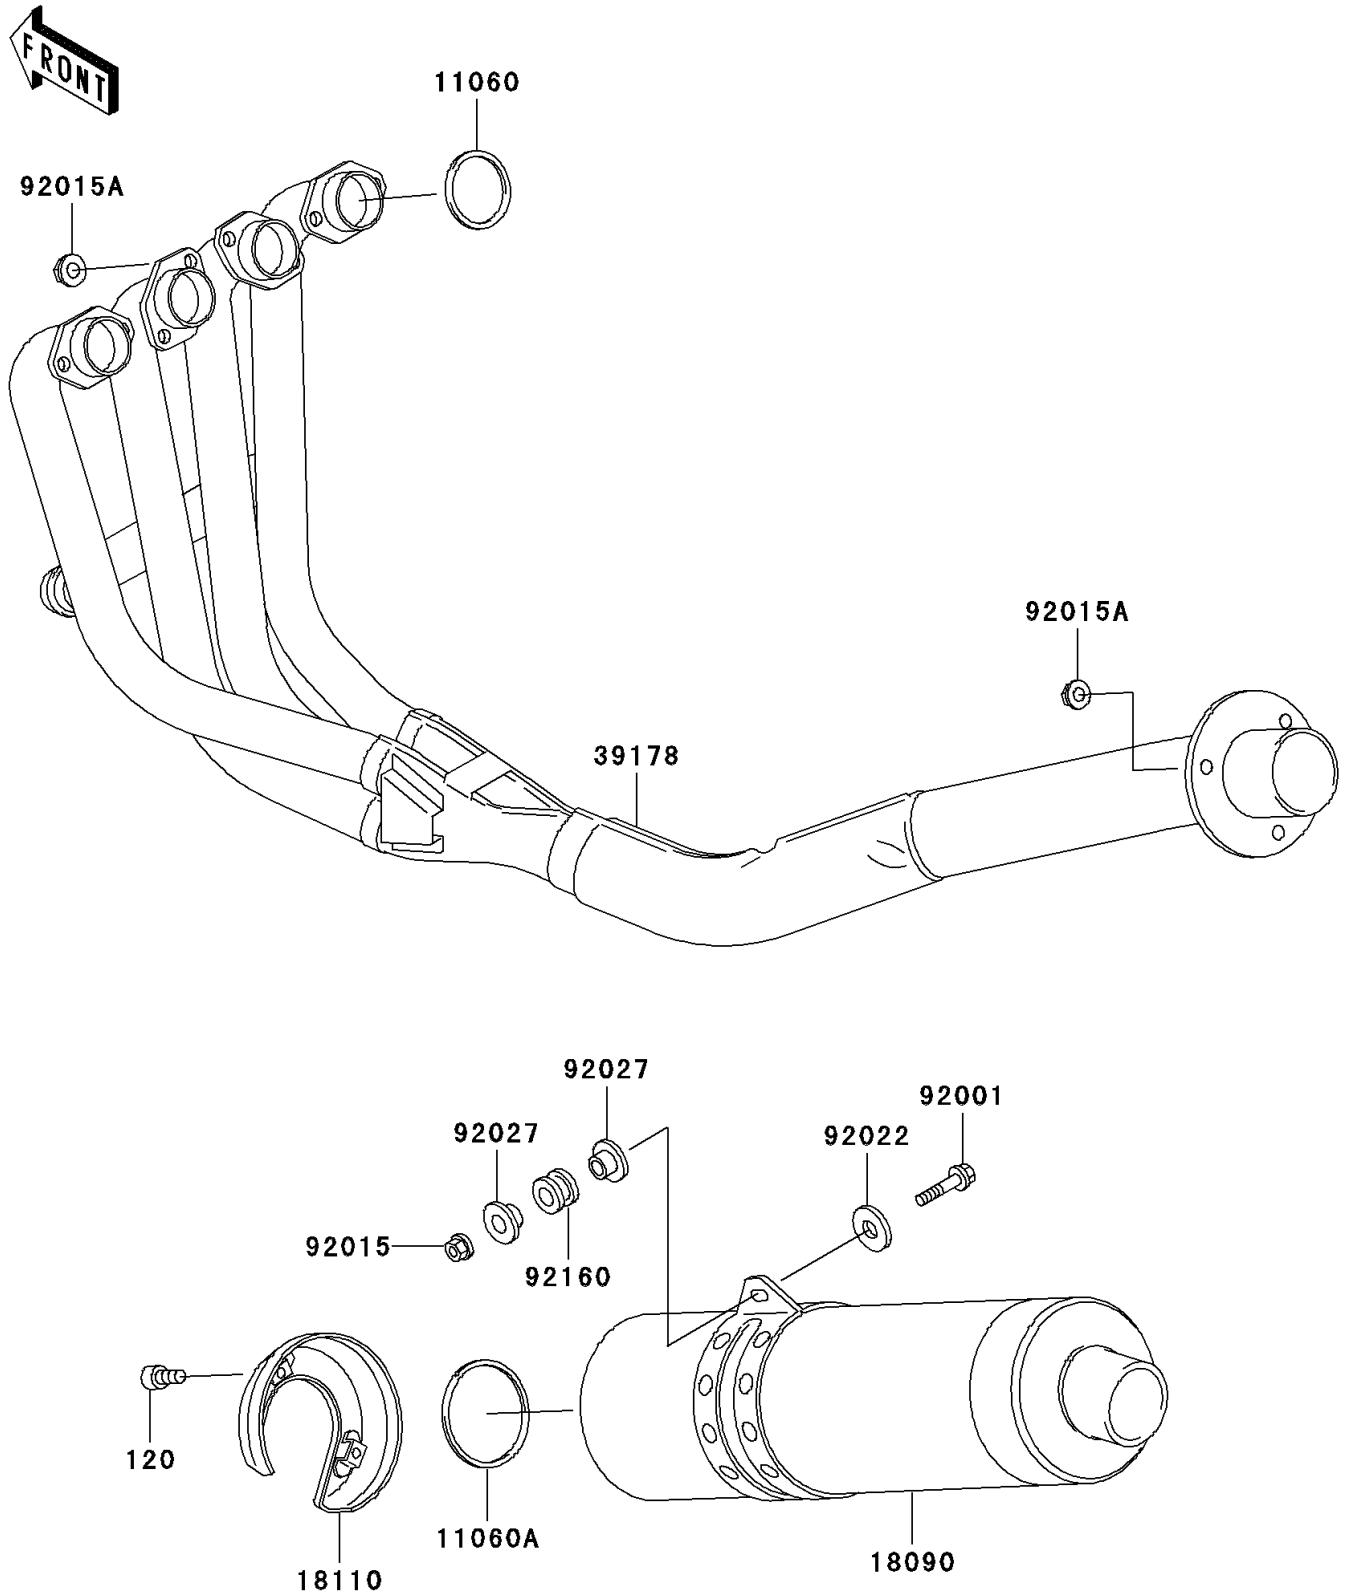

## PARTS DIAGRAM

### Muffler(s)

E1140

## PARTS LIST

### Muffler(s)

ITEM NAME	PART NUMBER	QUANTITY
BOLT-SOCKET (Ref # 120)	120S0610	2
GASKET,EXHAUST PIPE HOLDER (Ref # 11060)	11060-1103	4
GASKET,MUFFLER CONNECTING (Ref # 11060A)	11060-1213	1
BODY-COMP-MUFFLER (Ref # 18090)	18090-1535	1
BODY END-MUFFLER (Ref # 18110)	18110-1110	1
MANIFOLD-COMP-EXHAUST (Ref # 39178)	39178-1245	1
BOLT,FLANGED,8X35 (Ref # 92001)	92001-1910	1
NUT,8MM (Ref # 92015)	92015-1143	1
NUT,LOCK,8MM (Ref # 92015A)	92015-1380	11
WASHER,8.5X19X1.2 (Ref # 92022)	92022-3730	1
COLLAR,FLANGED,8.8X10.6 (Ref # 92027)	92027-1653	2
DAMPER (Ref # 92160)	92160-1116	1