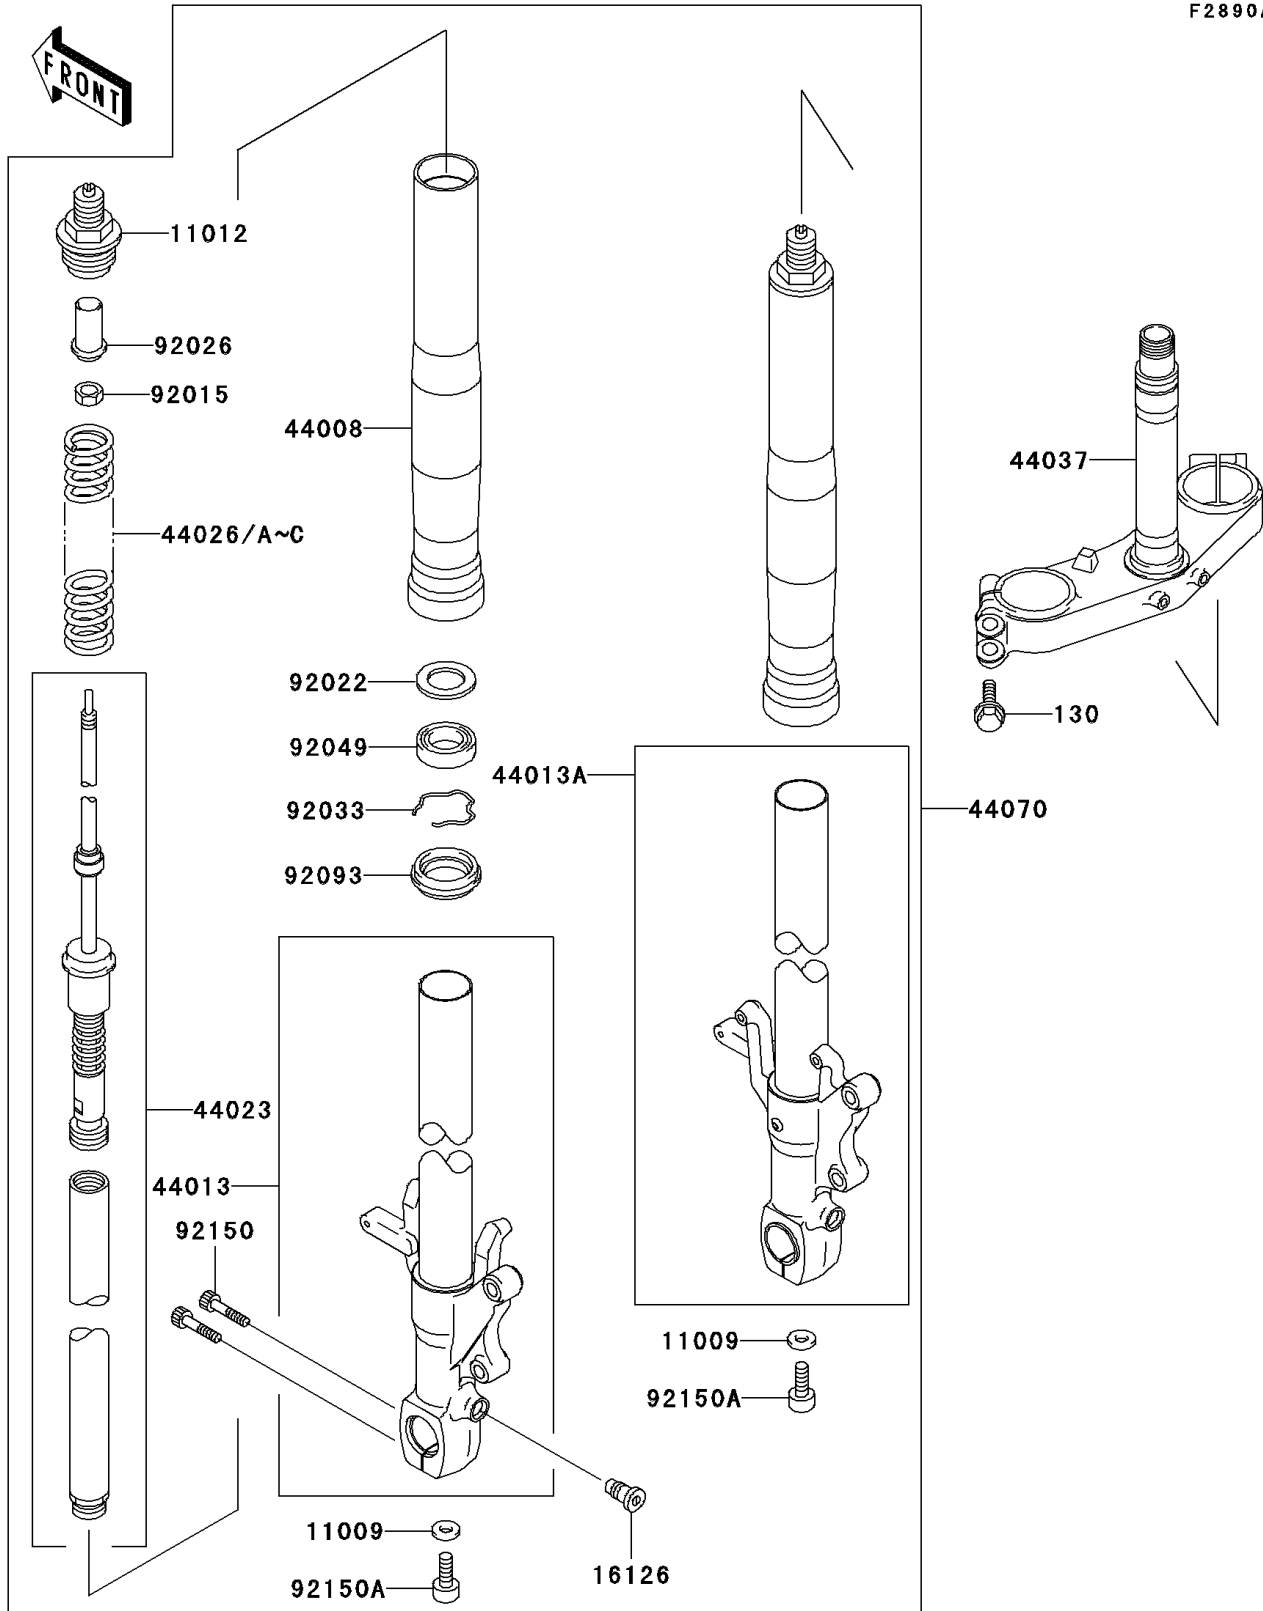

1998 Ninja® ZX™-7R PARTS DIAGRAM

Optional Parts(ZX-7RR Front Fork)

F2890A

1998 Ninja® ZX™-7R PARTS LIST

Optional Parts(ZX-7RR Front Fork)

ITEM NAME	PART NUMBER	QUANTITY
BOLT-FLANGED,8X40 (Ref # 130)	130G0840	1
GASKET,FORK CYLINDER BOLT (Ref # 11009)	11009-1127	1
CAP,FORK (Ref # 11012)	11012-1967	1
VALVE,FORK (Ref # 16126)	16126-1312	1
PIPE-FORK OUTER,A.BRONZE (Ref # 44008)	44008-1040-JS	1
PIPE-FORK INNER,LH,SILVER (Ref # 44013)	44013-1424-KF	1
PIPE-FORK INNER,RH,SILVER (Ref # 44013A)	44013-1425-KF	1
CYLINDER-COMP-FORK (Ref # 44023)	44023-1101	1
SPRING-FRONT FORK,K=0.95/1.2 (Ref # 44026)	44026-1609	1
SPRING-FRONT FORK,K=0.9 (Ref # 44026A)	44026-1627	1
SPRING-FRONT FORK,K=0.95 (Ref # 44026B)	44026-1628	1
SPRING-FRONT FORK,K=1.0 (Ref # 44026C)	44026-1629	1
HOLDER-FORK UNDER (Ref # 44037)	44037-1340	1
DAMPER-ASSY,FORK,SILVER (Ref # 44070)	44070-1489-KF	1
NUT (Ref # 92015)	92015-1795	1
WASHER (Ref # 92022)	92022-1299	1
SPACER,FORK (Ref # 92026)	92026-1477	1
RING-SNAP (Ref # 92033)	92033-1077	1
SEAL-OIL,FORK OUTER TUBE (Ref # 92049)	92049-1456	1
SEAL,FORK OUTER TUBE (Ref # 92093)	92093-1415	1
BOLT,SOCKET,8X40 (Ref # 92150)	92150-1194	1
BOLT,12X22 (Ref # 92150A)	92150-1398	1