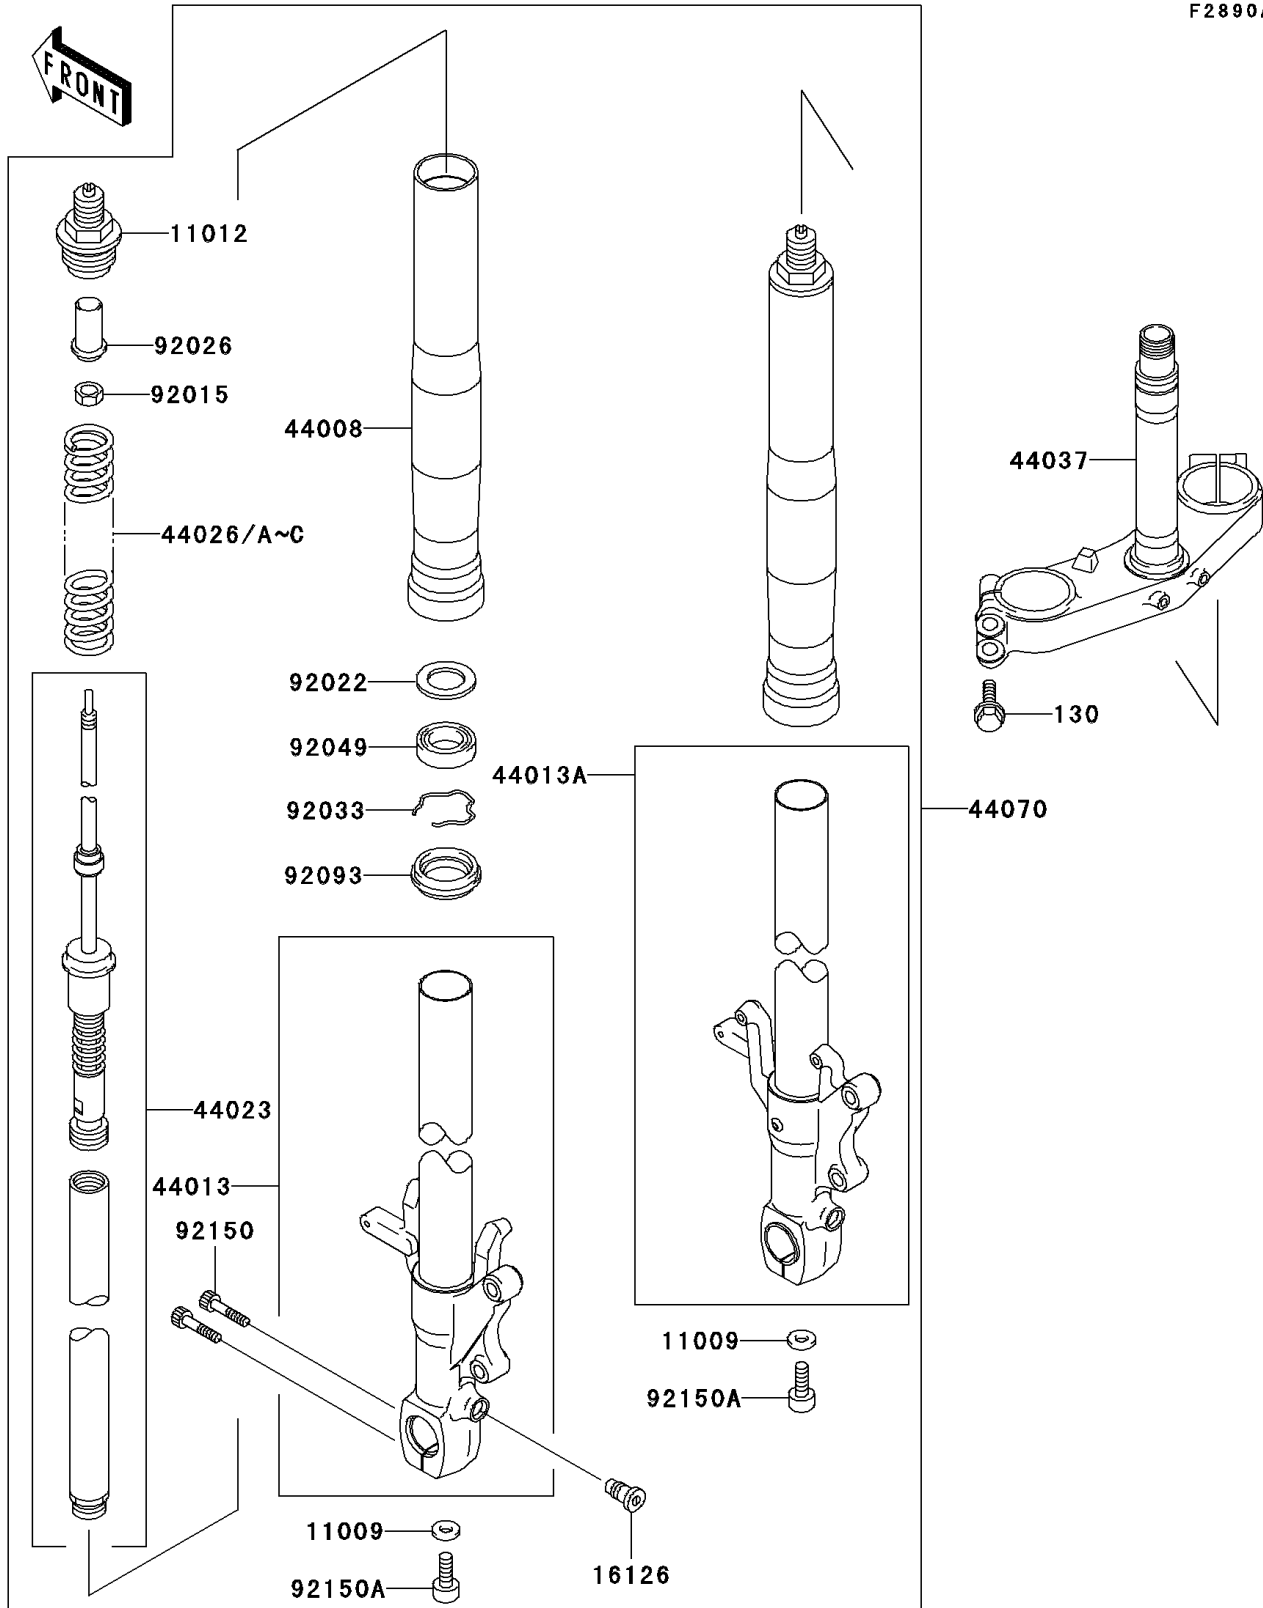

1997 Ninja® ZX™-7R PARTS DIAGRAM

Optional Parts(ZX-7RR Front Fork)

F2890A

1997 Ninja® ZX™-7R PARTS LIST

Optional Parts(ZX-7RR Front Fork)

ITEM NAME	PART NUMBER	QUANTITY
BOLT-FLANGED,8X40 (Ref # 130)	130G0840	1
GASKET,FORK CYLINDER BOLT (Ref # 11009)	11009-1127	1
CAP,FORK (Ref # 11012)	11012-1967	1
VALVE,FORK (Ref # 16126)	16126-1312	1
PIPE-FORK OUTER,A.BRONZE (Ref # 44008)	44008-1040-JS	1
PIPE-FORK INNER,LH,SILVER (Ref # 44013)	44013-1424-KF	1
PIPE-FORK INNER,RH,SILVER (Ref # 44013A)	44013-1425-KF	1
CYLINDER-COMP-FORK (Ref # 44023)	44023-1101	1
SPRING-FRONT FORK,K=0.95/1.2 (Ref # 44026)	44026-1609	1
SPRING-FRONT FORK,K=0.9 (Ref # 44026A)	44026-1627	1
SPRING-FRONT FORK,K=0.95 (Ref # 44026B)	44026-1628	1
SPRING-FRONT FORK,K=1.0 (Ref # 44026C)	44026-1629	1
HOLDER-FORK UNDER (Ref # 44037)	44037-1340	1
DAMPER-ASSY,FORK,SILVER (Ref # 44070)	44070-1489-KF	1
NUT (Ref # 92015)	92015-1795	1
WASHER (Ref # 92022)	92022-1299	1
SPACER,FORK (Ref # 92026)	92026-1477	1
RING-SNAP (Ref # 92033)	92033-1077	1
SEAL-OIL,FORK OUTER TUBE (Ref # 92049)	92049-1456	1
SEAL,FORK OUTER TUBE (Ref # 92093)	92093-1415	1
BOLT,SOCKET,8X40 (Ref # 92150)	92150-1194	1
BOLT,12X22 (Ref # 92150A)	92150-1398	1