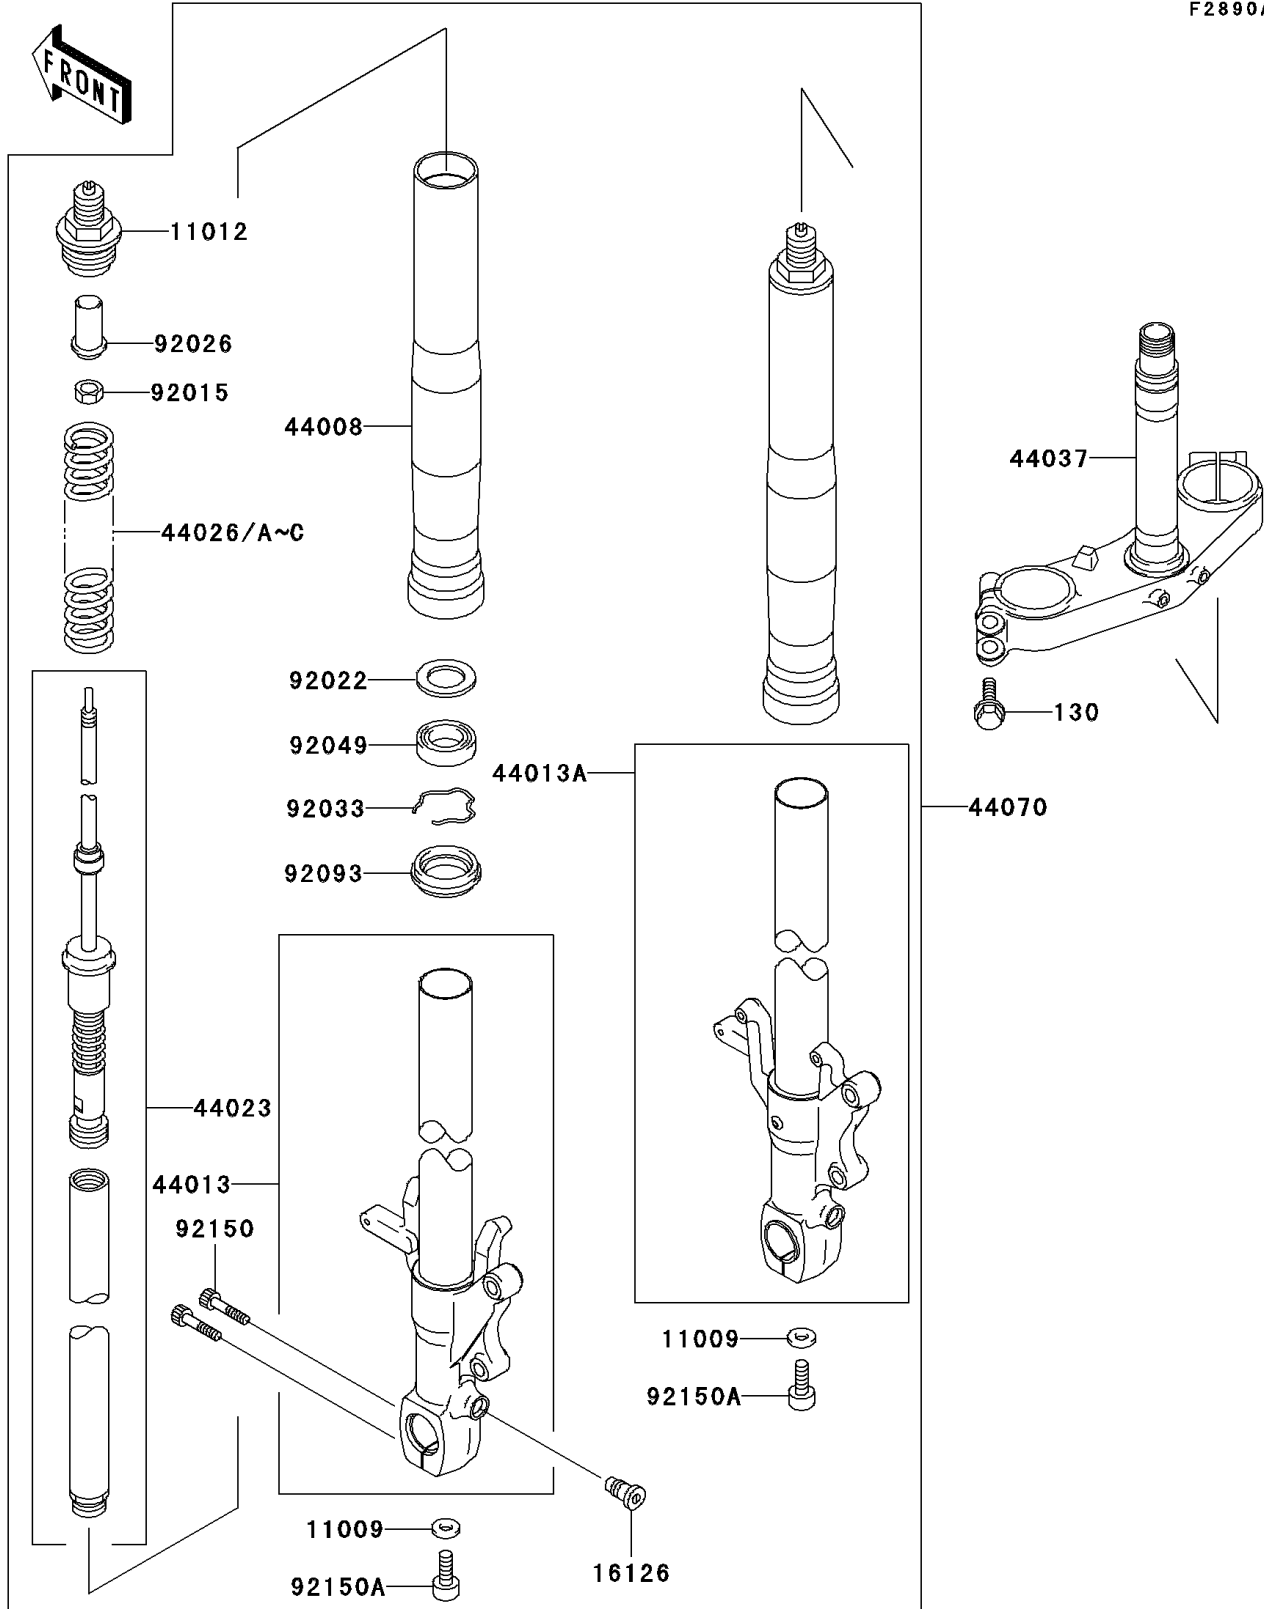

1997 Ninja® ZX™-7R PARTS DIAGRAM

Optional Parts(ZX-7RR Front Fork)

F2890A

1997 Ninja® ZX™-7R PARTS LIST

Optional Parts(ZX-7RR Front Fork)

ITEM NAME	PART NUMBER	QUANTITY
BOLT-FLANGED,8X40 (Ref # 130)	130G0840	4
GASKET,FORK CYLINDER BOLT (Ref # 11009)	11009-1127	2
CAP,FORK (Ref # 11012)	11012-1967	2
VALVE,FORK (Ref # 16126)	16126-1312	2
PIPE-FORK OUTER,A.BRONZE (Ref # 44008)	44008-1040-JS	2
PIPE-FORK INNER,LH,SILVER (Ref # 44013)	44013-1424-KF	1
PIPE-FORK INNER,RH,SILVER (Ref # 44013A)	44013-1425-KF	1
CYLINDER-COMP-FORK (Ref # 44023)	44023-1101	2
SPRING-FRONT FORK,K=0.95/1.2 (Ref # 44026)	44026-1609	2
SPRING-FRONT FORK,K=0.9 (Ref # 44026A)	44026-1627	2
SPRING-FRONT FORK,K=0.95 (Ref # 44026B)	44026-1628	2
SPRING-FRONT FORK,K=1.0 (Ref # 44026C)	44026-1629	2
HOLDER-FORK UNDER (Ref # 44037)	44037-1340	1
DAMPER-ASSY,FORK,SILVER (Ref # 44070)	44070-1489-KF	1
NUT (Ref # 92015)	92015-1795	2
WASHER (Ref # 92022)	92022-1299	2
SPACER,FORK (Ref # 92026)	92026-1477	2
RING-SNAP (Ref # 92033)	92033-1077	2
SEAL-OIL,FORK OUTER TUBE (Ref # 92049)	92049-1456	2
SEAL,FORK OUTER TUBE (Ref # 92093)	92093-1415	2
BOLT,SOCKET,8X40 (Ref # 92150)	92150-1194	4
BOLT,12X22 (Ref # 92150A)	92150-1398	2