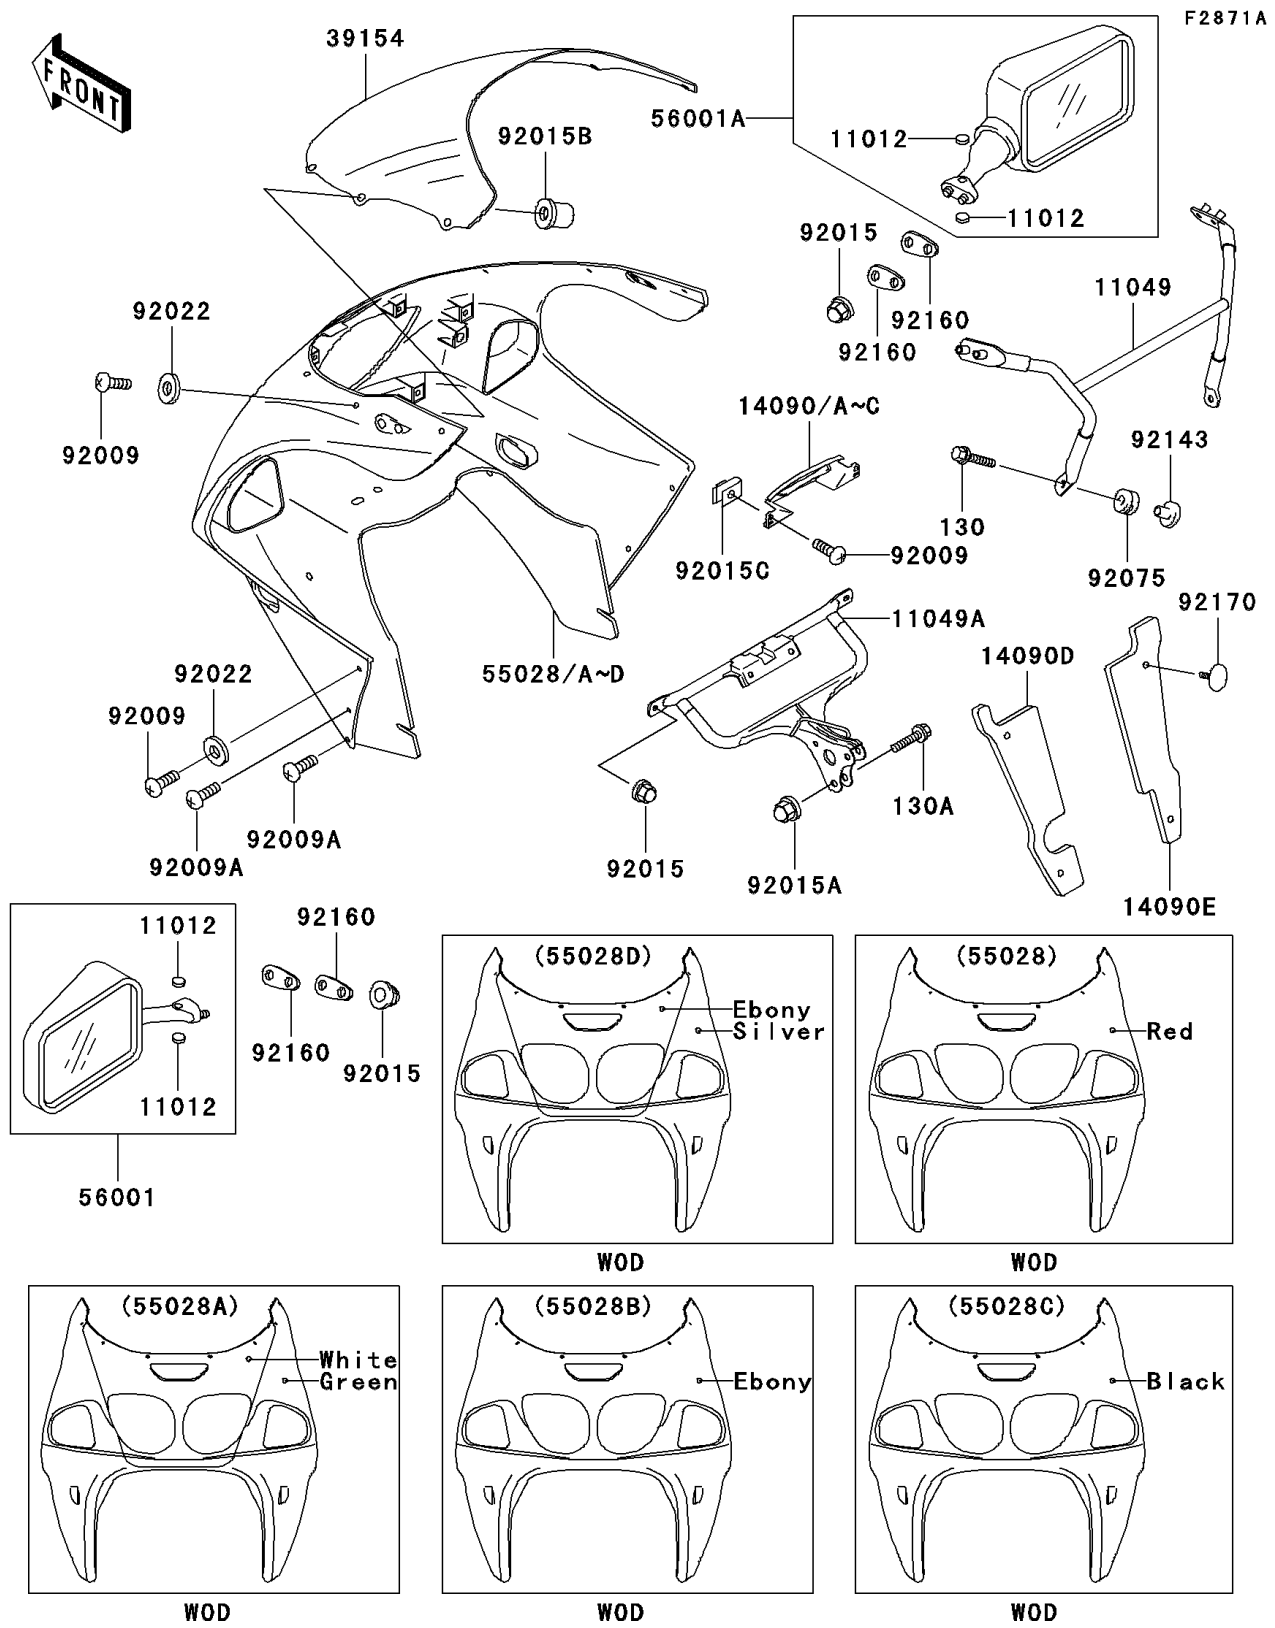

1997 Ninja® ZX™-7R PARTS DIAGRAM

Cowling(ZX750-P2-P4)

1997 Ninja® ZX™-7R PARTS LIST

Cowling(ZX750-P2-P4)

ITEM NAME	PART NUMBER	QUANTITY
BOLT-FLANGED,6X25 (Ref # 130)	130J0625	1
BOLT-FLANGED,8X30 (Ref # 130A)	130J0830	1
CAP,MIRROR (Ref # 11012)	11012-1818	1
BRACKET,MIRROR (Ref # 11049)	11049-1327	1
BRACKET,UPP COWLING (Ref # 11049A)	11049-1328	1
COVER,POSITION LAMP,EBONY (Ref # 14090A)	14090-1404-H8	1
COVER,POSITION LAMP,WHITE (Ref # 14090B)	14090-1404-R1	1
COVER,HEAT GUARD,LH (Ref # 14090D)	14090-1649	1
COVER,HEAT GUARD,RH (Ref # 14090E)	14090-1650	1
WINDSHIELD (Ref # 39154)	39154-1132	1
COWLING,UPP,GREEN/WHITE (Ref # 55028A)	55028-1343-CK	1
COWLING,UPP,EBONY (Ref # 55028B)	55028-1343-H8	1
MIRROR-ASSY,LH,EBONY (Ref # 56001)	56001-1376-6C	1
MIRROR-ASSY,RH,EBONY (Ref # 56001A)	56001-1377-6C	1
SCREW,5X16 (Ref # 92009)	92009-1654	1
SCREW,5X20 (Ref # 92009A)	92009-1656	1
NUT,CAP,6MM,BLACK (Ref # 92015)	92015-1170	1
NUT,CAP,8MM,BLACK (Ref # 92015A)	92015-1174	1
NUT,WELL,5MM (Ref # 92015B)	92015-1757	1
NUT,5MM (Ref # 92015C)	92015-1798	1
WASHER,NYLON,5.3X11.5X1.5 (Ref # 92022)	92022-1521	1
DAMPER,RUBBER (Ref # 92075)	92075-1123	1
COLLAR (Ref # 92143)	92143-1353	1
DAMPER,MIRROR (Ref # 92160)	92160-1089	1
CLAMP (Ref # 92170)	92170-1442	1