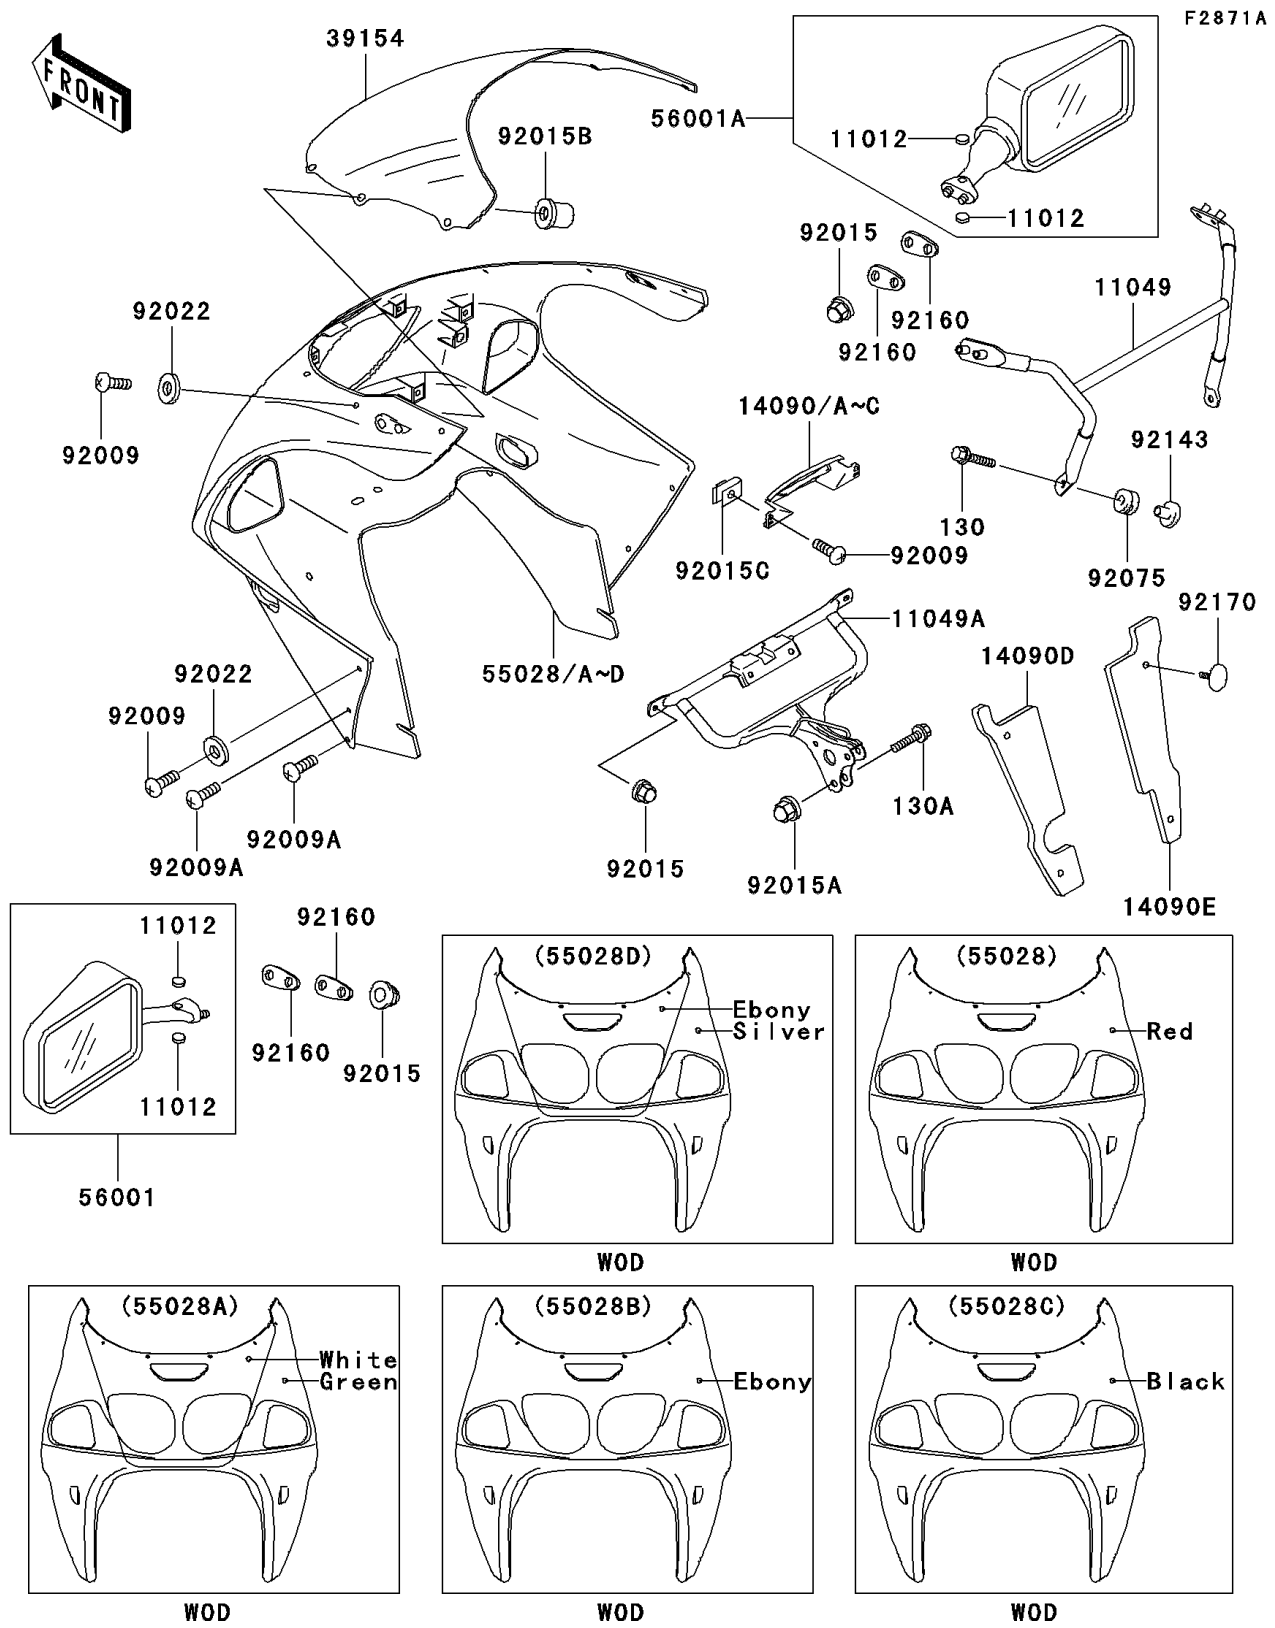

1997 Ninja® ZX™-7R PARTS DIAGRAM

Cowling(ZX750-P2-P4)

1997 Ninja® ZX™ -7R PARTS LIST

Cowling(ZX750-P2-P4)

ITEM NAME	PART NUMBER	QUANTITY
BOLT-FLANGED,6X25 (Ref # 130)	130J0625	2
BOLT-FLANGED,8X30 (Ref # 130A)	130J0830	2
CAP,MIRROR (Ref # 11012)	11012-1818	4
BRACKET,MIRROR (Ref # 11049)	11049-1327	1
BRACKET,UPP COWLING (Ref # 11049A)	11049-1328	1
COVER,POSITION LAMP,EBONY (Ref # 14090A)	14090-1404-H8	1
COVER,POSITION LAMP,WHITE (Ref # 14090B)	14090-1404-R1	1
COVER,HEAT GUARD,LH (Ref # 14090D)	14090-1649	1
COVER,HEAT GUARD,RH (Ref # 14090E)	14090-1650	1
WINDSHIELD (Ref # 39154)	39154-1132	1
COWLING,UPP,GREEN/WHITE (Ref # 55028A)	55028-1343-CK	1
COWLING,UPP,EBONY (Ref # 55028B)	55028-1343-H8	1
MIRROR-ASSY,LH,EBONY (Ref # 56001)	56001-1376-6C	1
MIRROR-ASSY,RH,EBONY (Ref # 56001A)	56001-1377-6C	1
SCREW,5X16 (Ref # 92009)	92009-1654	12
SCREW,5X20 (Ref # 92009A)	92009-1656	4
NUT,CAP,6MM,BLACK (Ref # 92015)	92015-1170	6
NUT,CAP,8MM,BLACK (Ref # 92015A)	92015-1174	2
NUT,WELL,5MM (Ref # 92015B)	92015-1757	8
NUT,5MM (Ref # 92015C)	92015-1798	2
WASHER,NYLON,5.3X11.5X1.5 (Ref # 92022)	92022-1521	10
DAMPER,RUBBER (Ref # 92075)	92075-1123	2
COLLAR (Ref # 92143)	92143-1353	2
DAMPER,MIRROR (Ref # 92160)	92160-1089	4
CLAMP (Ref # 92170)	92170-1442	4