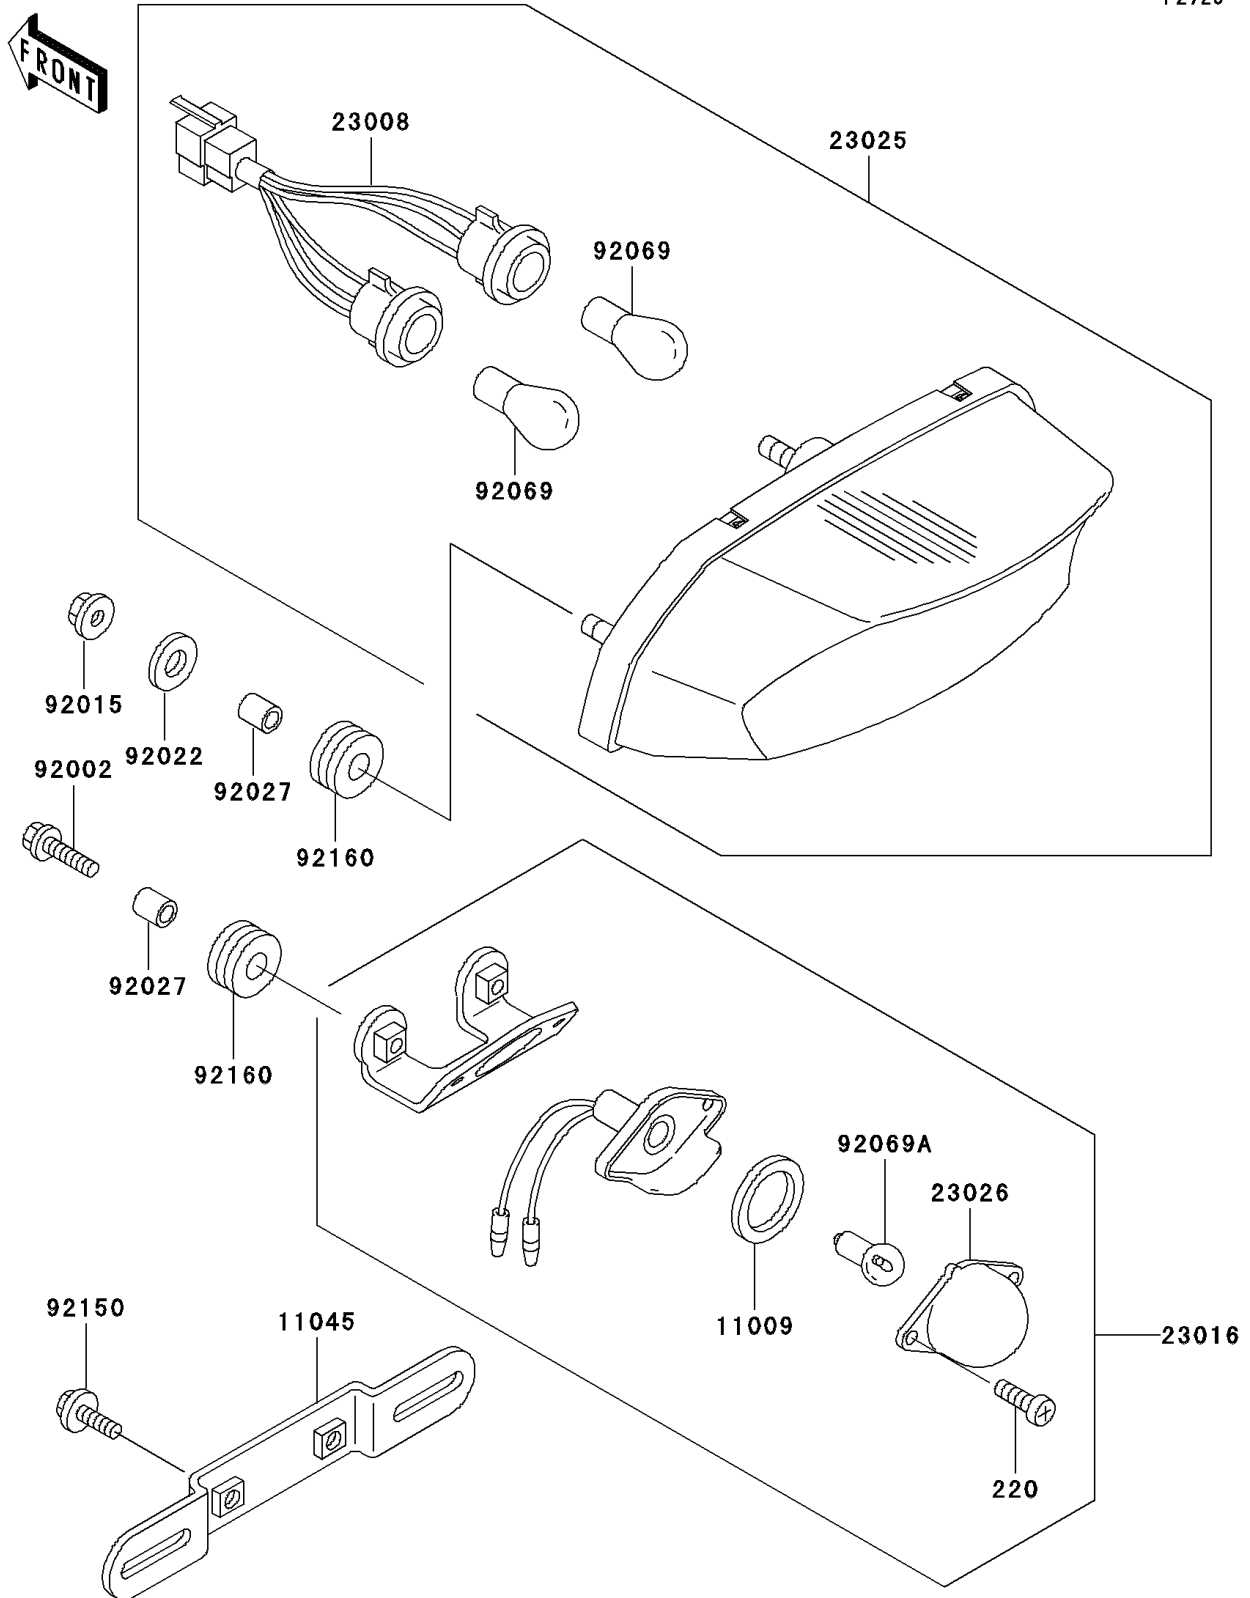

1998 Ninja® ZX™-7R PARTS DIAGRAM

Taillight(s)

F2720

1998 Ninja® ZX™-7R PARTS LIST

Taillight(s)

ITEM NAME	PART NUMBER	QUANTITY
SCREW-PAN-CROS (Ref # 220)	220B0410	1
GASKET,LICENSE PLATE LAMP (Ref # 11009)	11009-1372	1
BRACKET,LICENSE (Ref # 11045)	11045-1387	1
SOCKET-ASSY,TAIL LAMP (Ref # 23008)	23008-1413	1
LAMP-ASSY,LICENSE PLATE (Ref # 23016)	23016-1053	1
LAMP-TAIL (Ref # 23025)	23025-1246	1
LENS,LAMP (Ref # 23026)	23026-1054	1
BOLT,6X25 (Ref # 92002)	92002-1135	1
NUT,FLANGED,6MM (Ref # 92015)	92015-1367	1
WASHER,6.5X20X1.6 (Ref # 92022)	92022-1557	1
COLLAR,6.8X10X12 (Ref # 92027)	92027-162	1
BULB,12V 27/8W (Ref # 92069)	92069-059	1
BULB,12V 8W (Ref # 92069A)	92069-1012	1
BOLT,6X16 (Ref # 92150)	92150-1909	1
DAMPER (Ref # 92160)	92160-1162	1