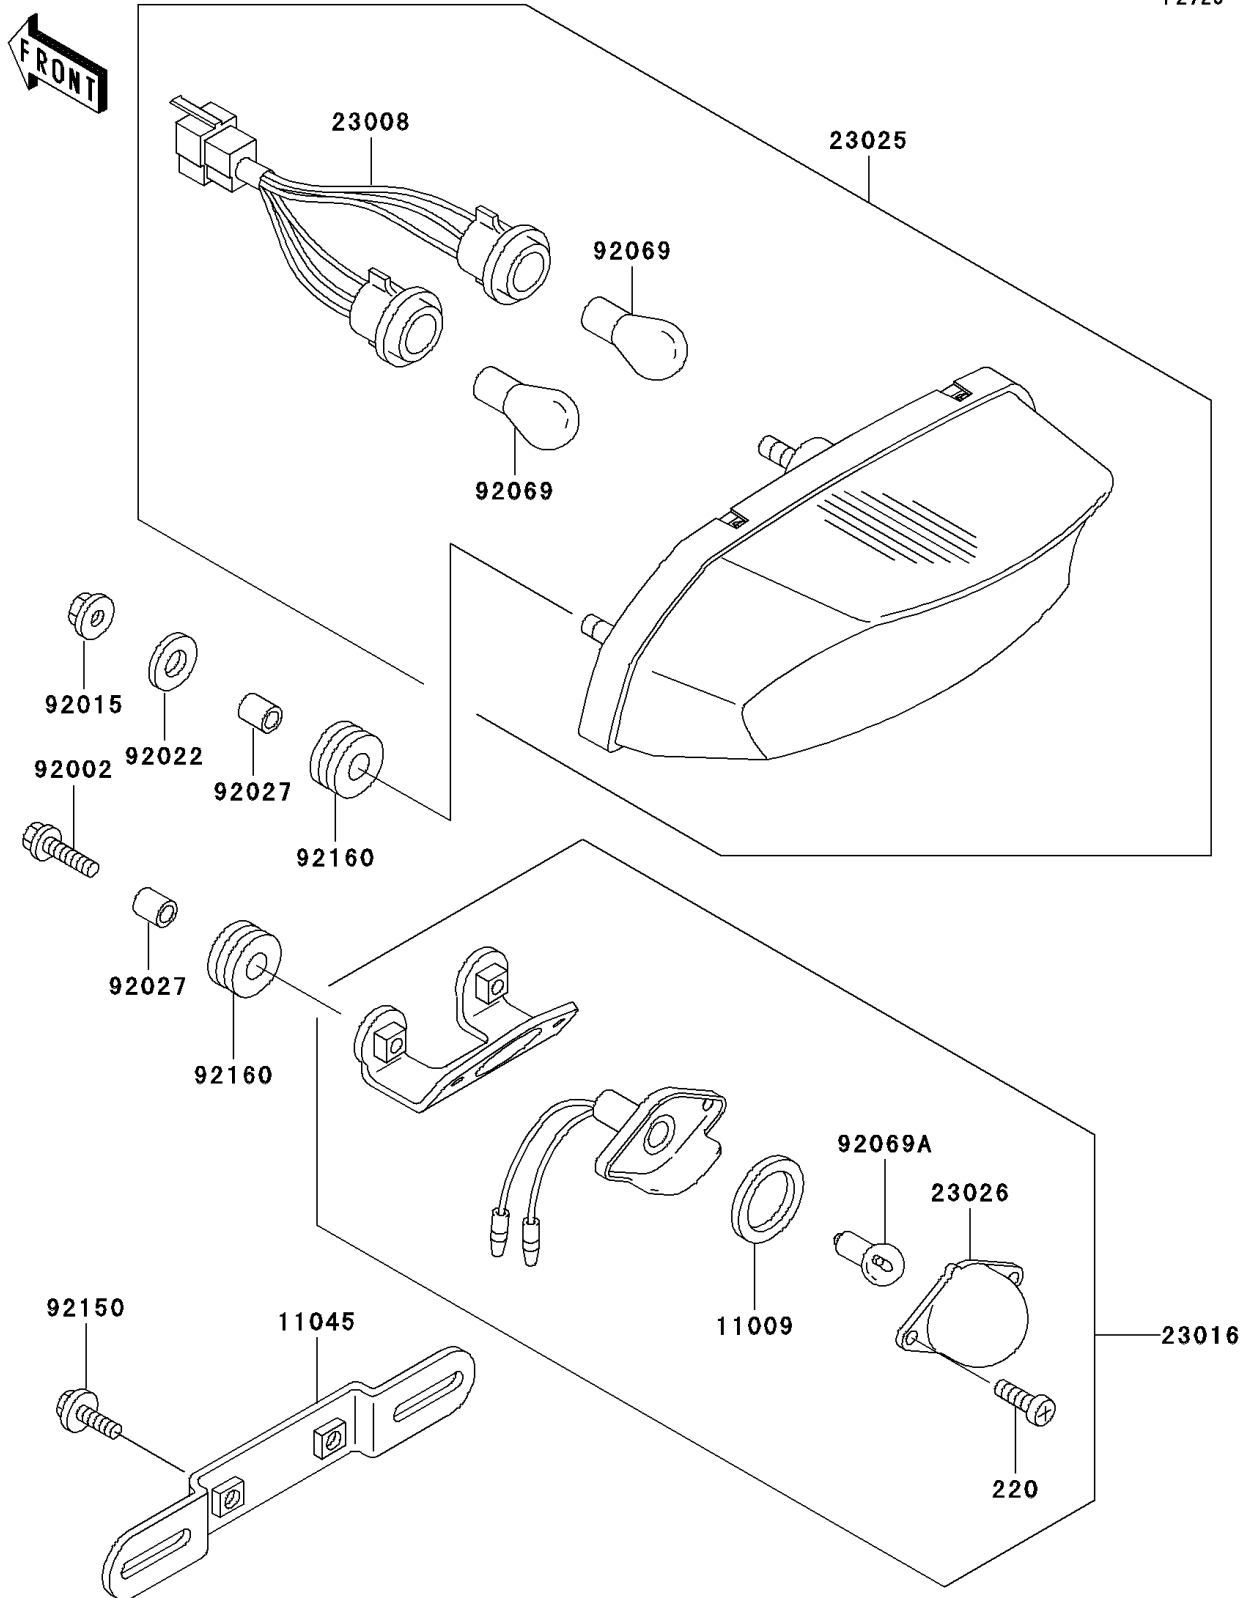

1997 Ninja® ZX™-7R PARTS DIAGRAM

Taillight(s)

F2720

1997 Ninja® ZX™-7R PARTS LIST

Taillight(s)

ITEM NAME	PART NUMBER	QUANTITY
SCREW-PAN-CROS (Ref # 220)	220B0410	1
GASKET,LICENSE PLATE LAMP (Ref # 11009)	11009-1372	1
BRACKET,LICENSE (Ref # 11045)	11045-1387	1
SOCKET-ASSY,TAIL LAMP (Ref # 23008)	23008-1413	1
LAMP-ASSY,LICENSE PLATE (Ref # 23016)	23016-1053	1
LAMP-TAIL (Ref # 23025)	23025-1246	1
LENS,LAMP (Ref # 23026)	23026-1054	1
BOLT,6X25 (Ref # 92002)	92002-1135	1
NUT,FLANGED,6MM (Ref # 92015)	92015-1367	1
WASHER,6.5X20X1.6 (Ref # 92022)	92022-1557	1
COLLAR,6.8X10X12 (Ref # 92027)	92027-162	1
BULB,12V 27/8W (Ref # 92069)	92069-059	1
BULB,12V 8W (Ref # 92069A)	92069-1012	1
BOLT,6X16 (Ref # 92150)	92150-1909	1
DAMPER (Ref # 92160)	92160-1162	1