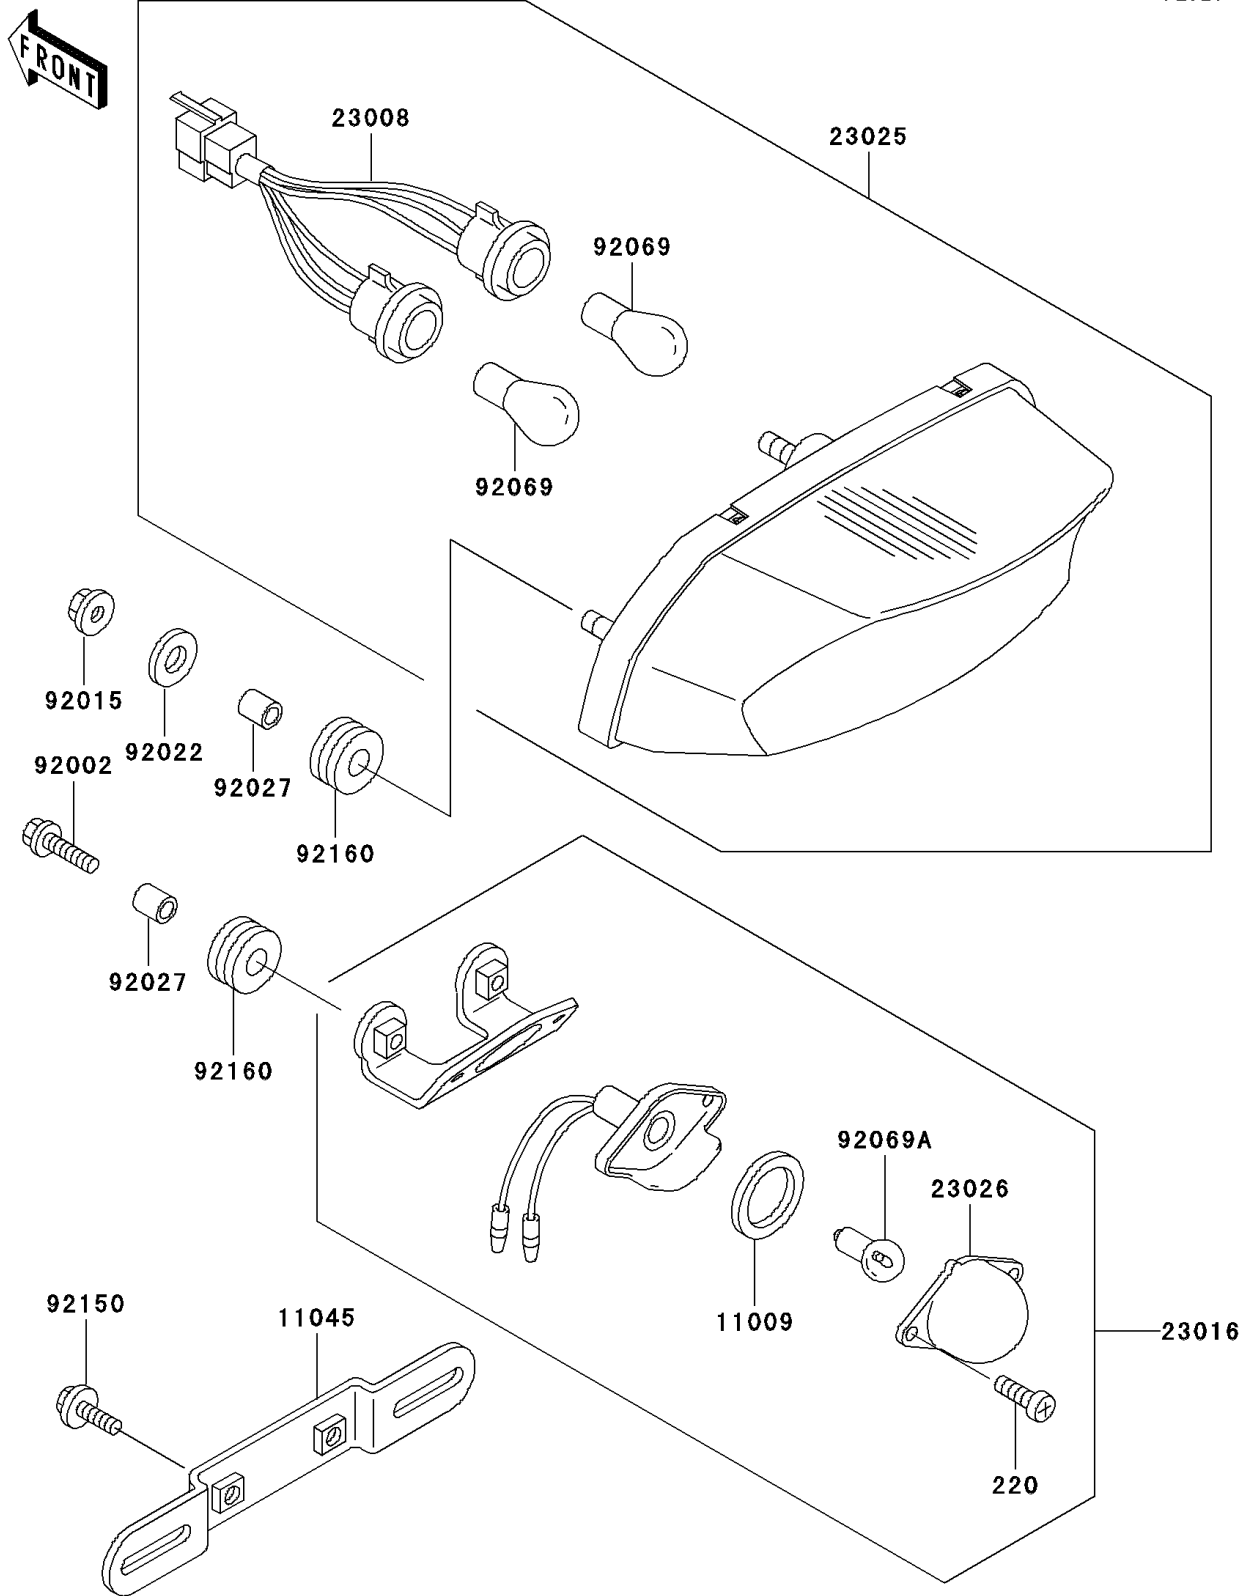

# 1997 Ninja® ZX™-7R PARTS DIAGRAM

Taillight(s)

F2720

## 1997 Ninja® ZX™ -7R PARTS LIST

### Taillight(s)

ITEM NAME	PART NUMBER	QUANTITY
SCREW-PAN-CROS (Ref # 220)	220B0410	2
GASKET,LICENSE PLATE LAMP (Ref # 11009)	11009-1372	1
BRACKET,LICENSE (Ref # 11045)	11045-1387	1
SOCKET-ASSY,TAIL LAMP (Ref # 23008)	23008-1413	1
LAMP-ASSY,LICENSE PLATE (Ref # 23016)	23016-1053	1
LAMP-TAIL (Ref # 23025)	23025-1246	1
LENS,LAMP (Ref # 23026)	23026-1054	1
BOLT,6X25 (Ref # 92002)	92002-1135	2
NUT,FLANGED,6MM (Ref # 92015)	92015-1367	3
WASHER,6.5X20X1.6 (Ref # 92022)	92022-1557	3
COLLAR,6.8X10X12 (Ref # 92027)	92027-162	5
BULB,12V 27/8W (Ref # 92069)	92069-059	2
BULB,12V 8W (Ref # 92069A)	92069-1012	1
BOLT,6X16 (Ref # 92150)	92150-1909	2
DAMPER (Ref # 92160)	92160-1162	5