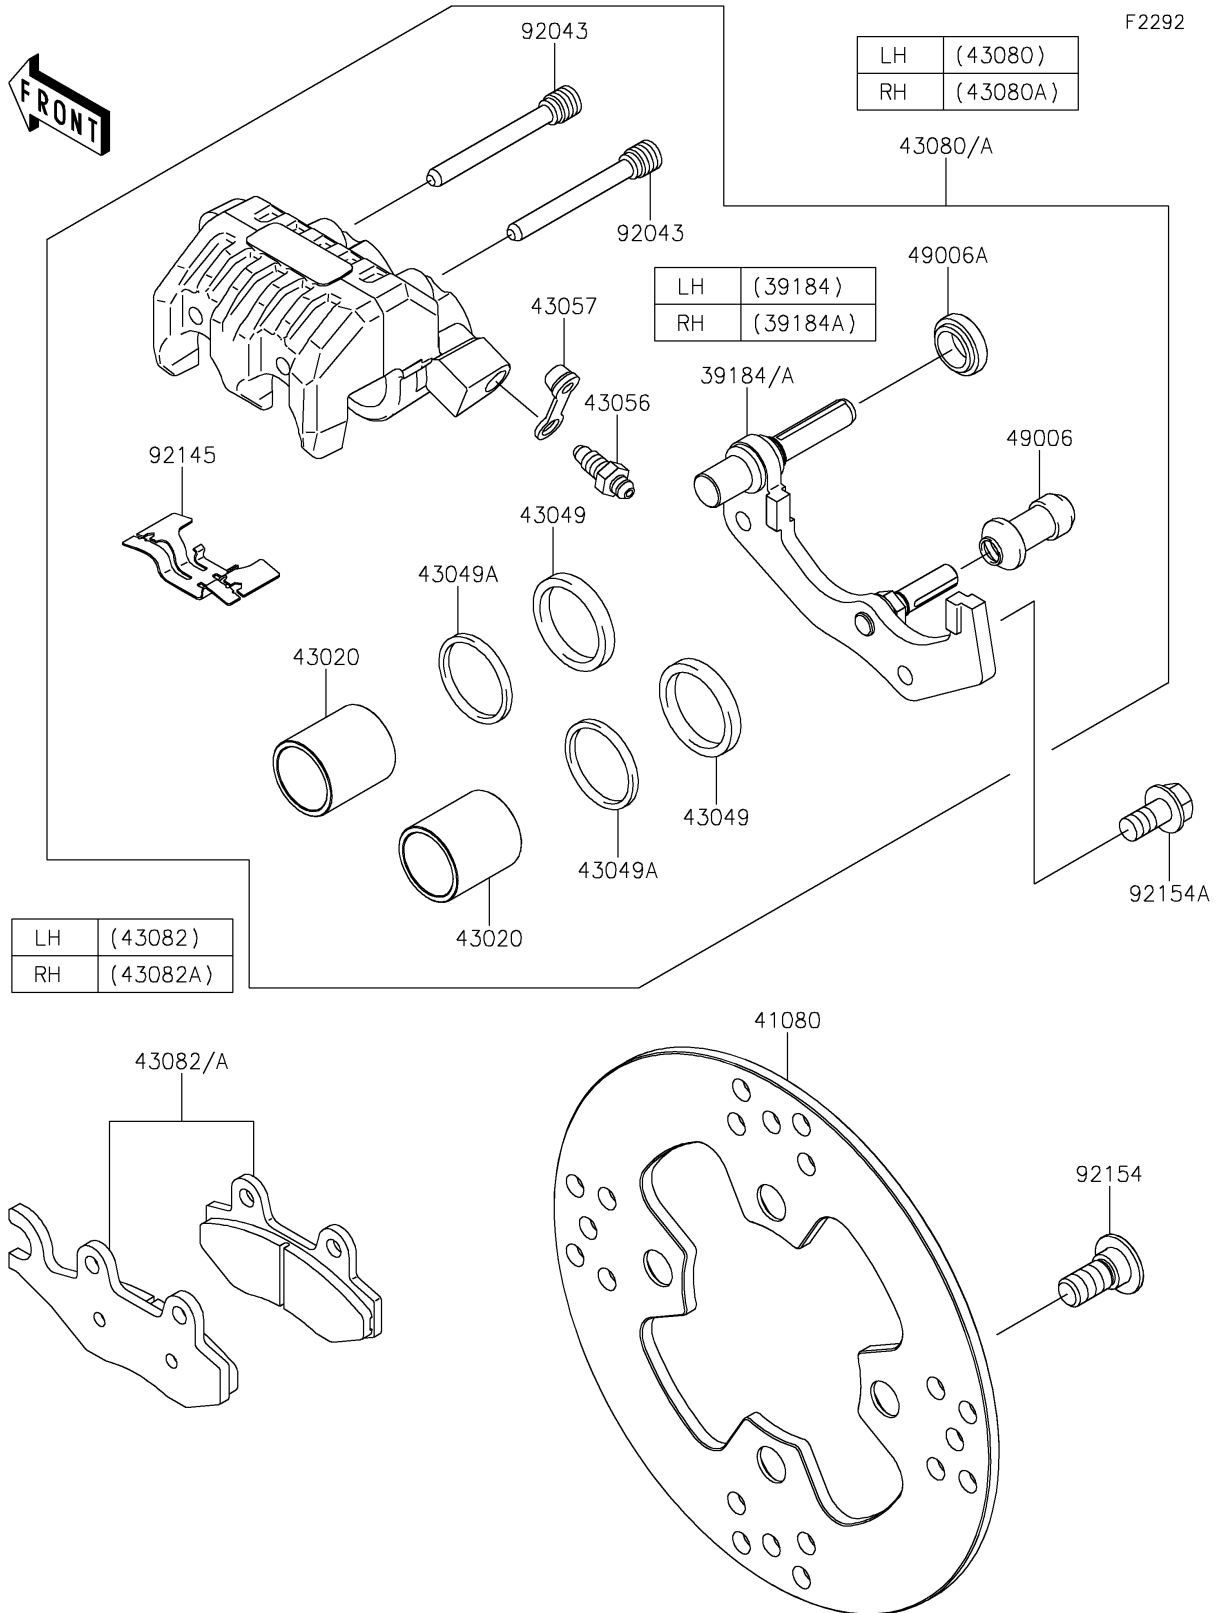

## PARTS DIAGRAM

### Front Brake

## PARTS LIST

### Front Brake

ITEM NAME	PART NUMBER	QUANTITY
BRACKET-ASSY,LH (Ref # 39184)	39184-0045	1
BRACKET-ASSY,RH (Ref # 39184A)	39184-0046	1
DISC,200MM (Ref # 41080)	41080-0661	2
PISTON-COMP-BRAKE (Ref # 43020)	43020-0054	4
PACKING (Ref # 43049)	43049-0556	4
PACKING (Ref # 43049A)	43049-0557	4
BREATHER-BRAKE (Ref # 43056)	43056-0055	2
CAP-BREATHER (Ref # 43057)	43057-0552	2
CALIPER-SUB-ASSY,LH (Ref # 43080)	43080-0165	1
CALIPER-SUB-ASSY,RH (Ref # 43080A)	43080-0166	1
PAD-ASSY-BRAKE,LH (Ref # 43082)	43082-0126	1
PAD-ASSY-BRAKE,RH (Ref # 43082A)	43082-0127	1
BOOT (Ref # 49006)	49006-0565	2
BOOT (Ref # 49006A)	49006-0566	2
PIN (Ref # 92043)	92043-0184	4
SPRING (Ref # 92145)	92145-0705	2
BOLT,SOCKET,10X23 (Ref # 92154)	92154-0713	8
BOLT,FLANGED,8X16 (Ref # 92154A)	92154-1952	4