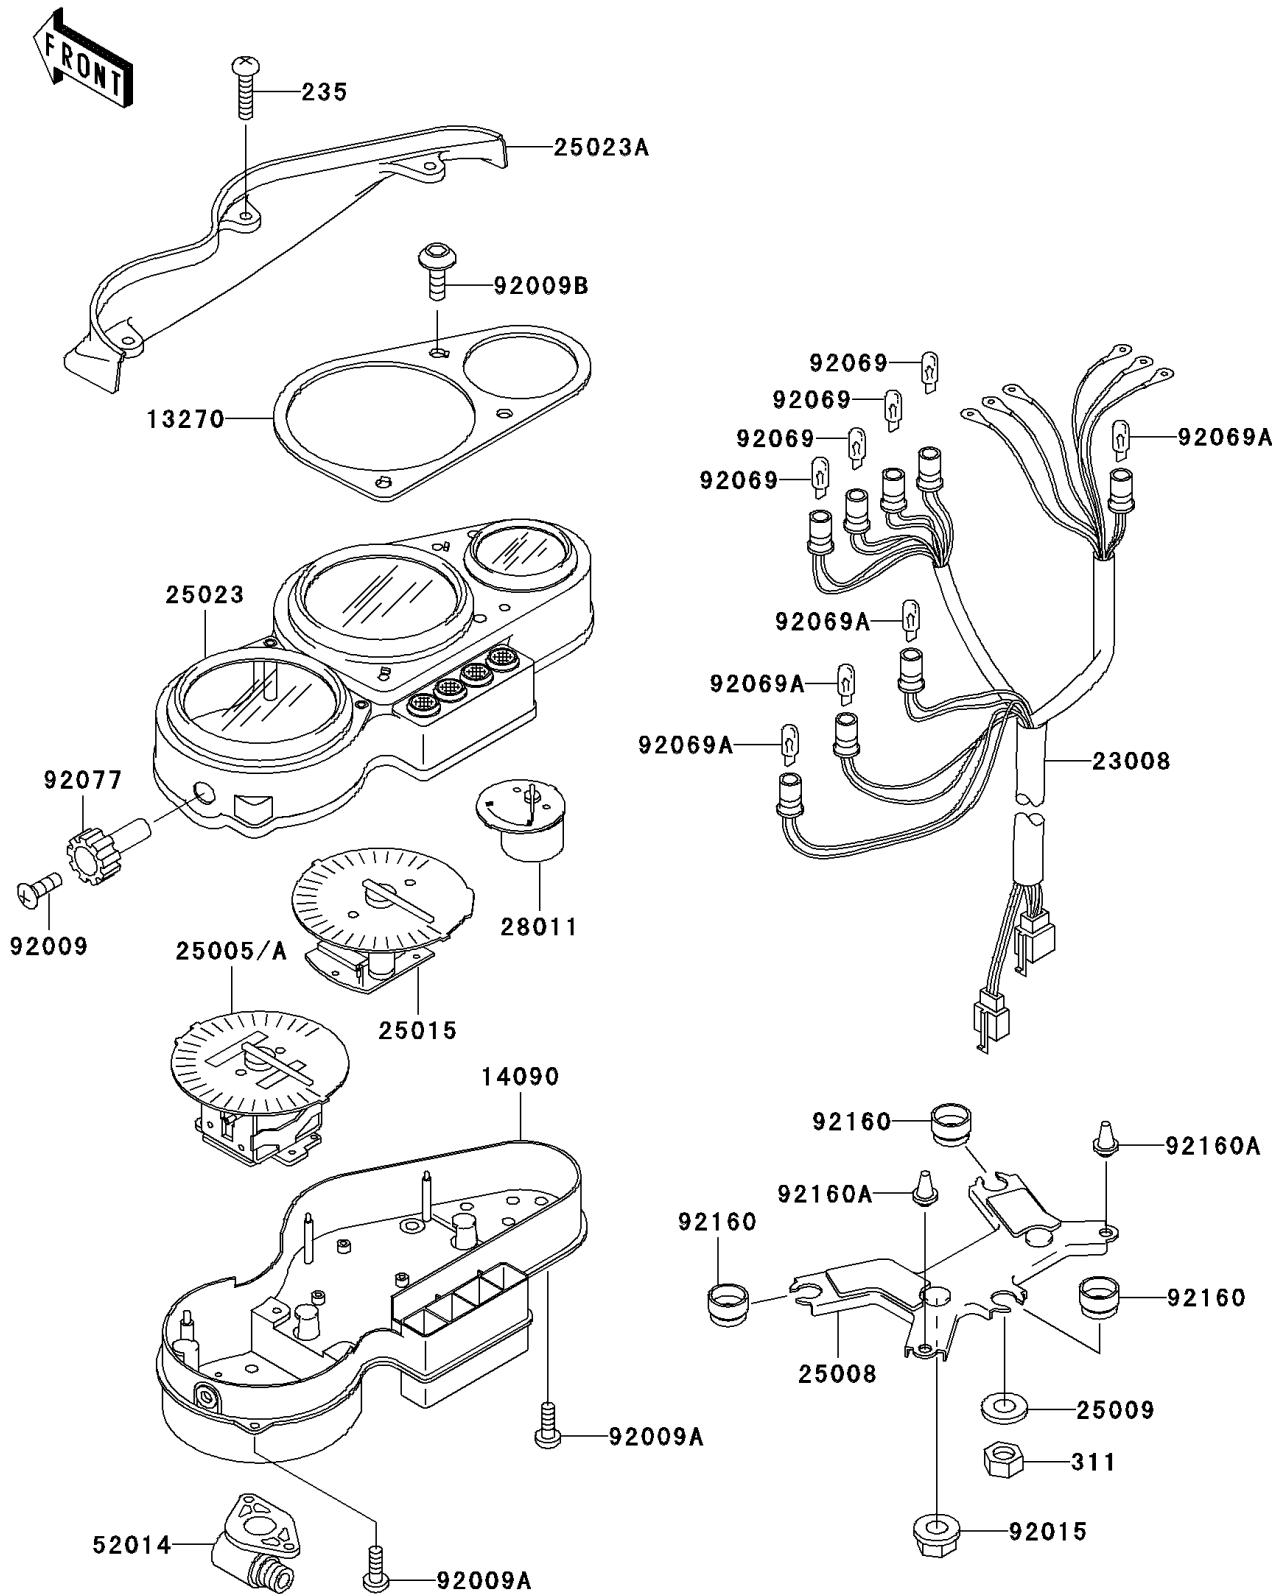

1998 Ninja® ZX™-7R PARTS DIAGRAM

Meter(s)

F2530

1998 Ninja® ZX™-7R PARTS LIST

Meter(s)

ITEM NAME	PART NUMBER	QUANTITY
SCREW-PAN-WP-CROS (Ref # 235)	235C0412	1
NUT-HEX (Ref # 311)	311C0500	1
PLATE,METER (Ref # 13270)	13270-1524	1
COVER,METER HOUSING (Ref # 14090)	14090-1648	1
SOCKET-ASSY,METER (Ref # 23008)	23008-1560	1
BRACKET-METER (Ref # 25008)	25008-1214	1
WASHER,5.2X16X1.2 (Ref # 25009)	25009-004	1
TACHOMETER,X1000R/MIN (Ref # 25015)	25015-1339	1
COVER-METER CASE,UPP (Ref # 25023)	25023-1223	1
COVER-METER CASE (Ref # 25023A)	25023-1225	1
METER,TEMP (Ref # 28011)	28011-1155	1
ELBOW (Ref # 52014)	52014-1081	1
SCREW,2X6,BLACK (Ref # 92009)	92009-1172	1
SCREW,TAPPING,4X14 (Ref # 92009A)	92009-1593	1
SCREW,TAPPING,5X16 (Ref # 92009B)	92009-1720	1
NUT,FLANGED,6MM,BLACK (Ref # 92015)	92015-1233	1
BULB,12V 3.4W (Ref # 92069)	92069-1007	1
BULB,12V 1.7W (Ref # 92069A)	92069-1059	1
KNOB,METER (Ref # 92077)	92077-1073	1
DAMPER (Ref # 92160)	92160-1668	1
DAMPER (Ref # 92160A)	92160-1669	1
SPEEDOMETER,KPH (Ref # 25005)	25005-1596	1
SPEEDOMETER,MPH (Ref # 25005A)	25005-1597	1