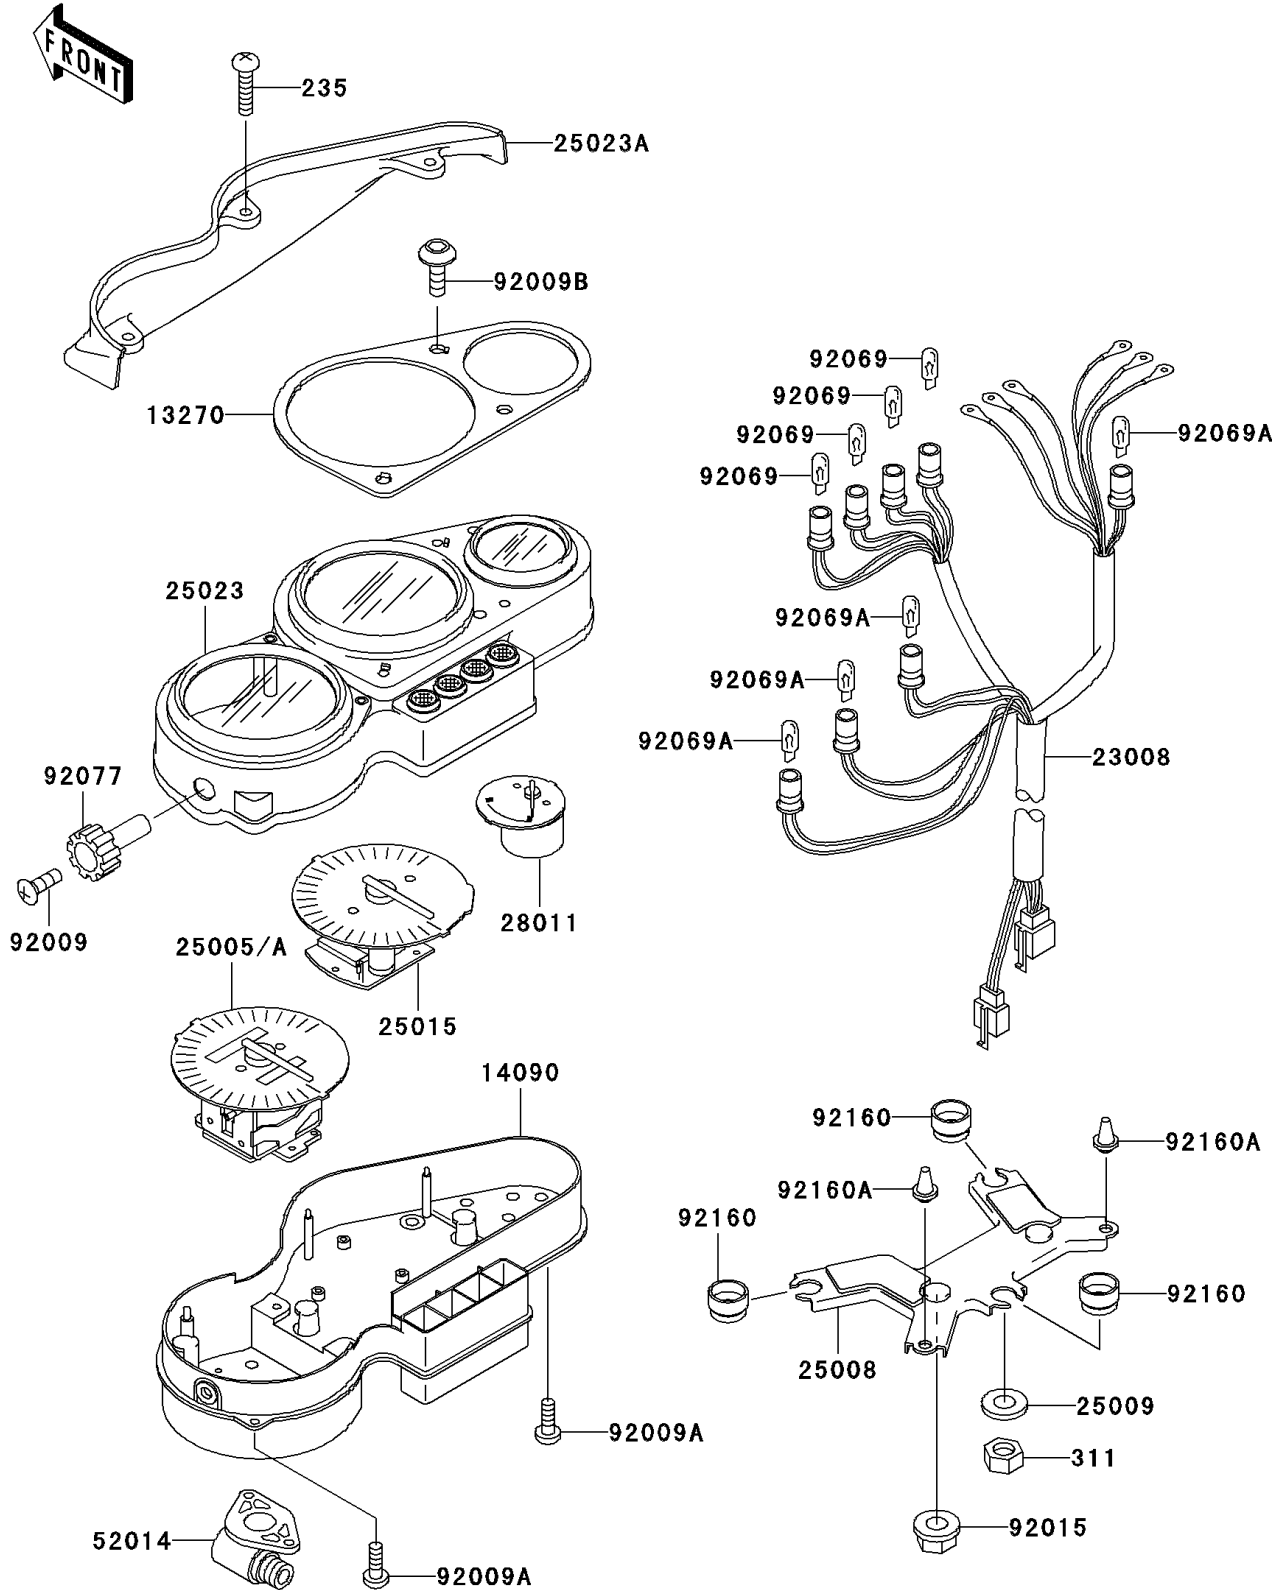

1997 Ninja® ZX™-7R PARTS DIAGRAM

Meter(s)

F2530

1997 Ninja® ZX™-7R PARTS LIST

Meter(s)

ITEM NAME	PART NUMBER	QUANTITY
SCREW-PAN-WP-CROS (Ref # 235)	235C0412	1
NUT-HEX (Ref # 311)	311C0500	1
PLATE,METER (Ref # 13270)	13270-1524	1
COVER,METER HOUSING (Ref # 14090)	14090-1648	1
SOCKET-ASSY,METER (Ref # 23008)	23008-1560	1
BRACKET-METER (Ref # 25008)	25008-1214	1
WASHER,5.2X16X1.2 (Ref # 25009)	25009-004	1
TACHOMETER,X1000R/MIN (Ref # 25015)	25015-1339	1
COVER-METER CASE,UPP (Ref # 25023)	25023-1223	1
COVER-METER CASE (Ref # 25023A)	25023-1225	1
METER,TEMP (Ref # 28011)	28011-1155	1
ELBOW (Ref # 52014)	52014-1081	1
SCREW,2X6,BLACK (Ref # 92009)	92009-1172	1
SCREW,TAPPING,4X14 (Ref # 92009A)	92009-1593	1
SCREW,TAPPING,5X16 (Ref # 92009B)	92009-1720	1
NUT,FLANGED,6MM,BLACK (Ref # 92015)	92015-1233	1
BULB,12V 3.4W (Ref # 92069)	92069-1007	1
BULB,12V 1.7W (Ref # 92069A)	92069-1059	1
KNOB,METER (Ref # 92077)	92077-1073	1
DAMPER (Ref # 92160)	92160-1668	1
DAMPER (Ref # 92160A)	92160-1669	1
SPEEDOMETER,KPH (Ref # 25005)	25005-1596	1
SPEEDOMETER,MPH (Ref # 25005A)	25005-1597	1