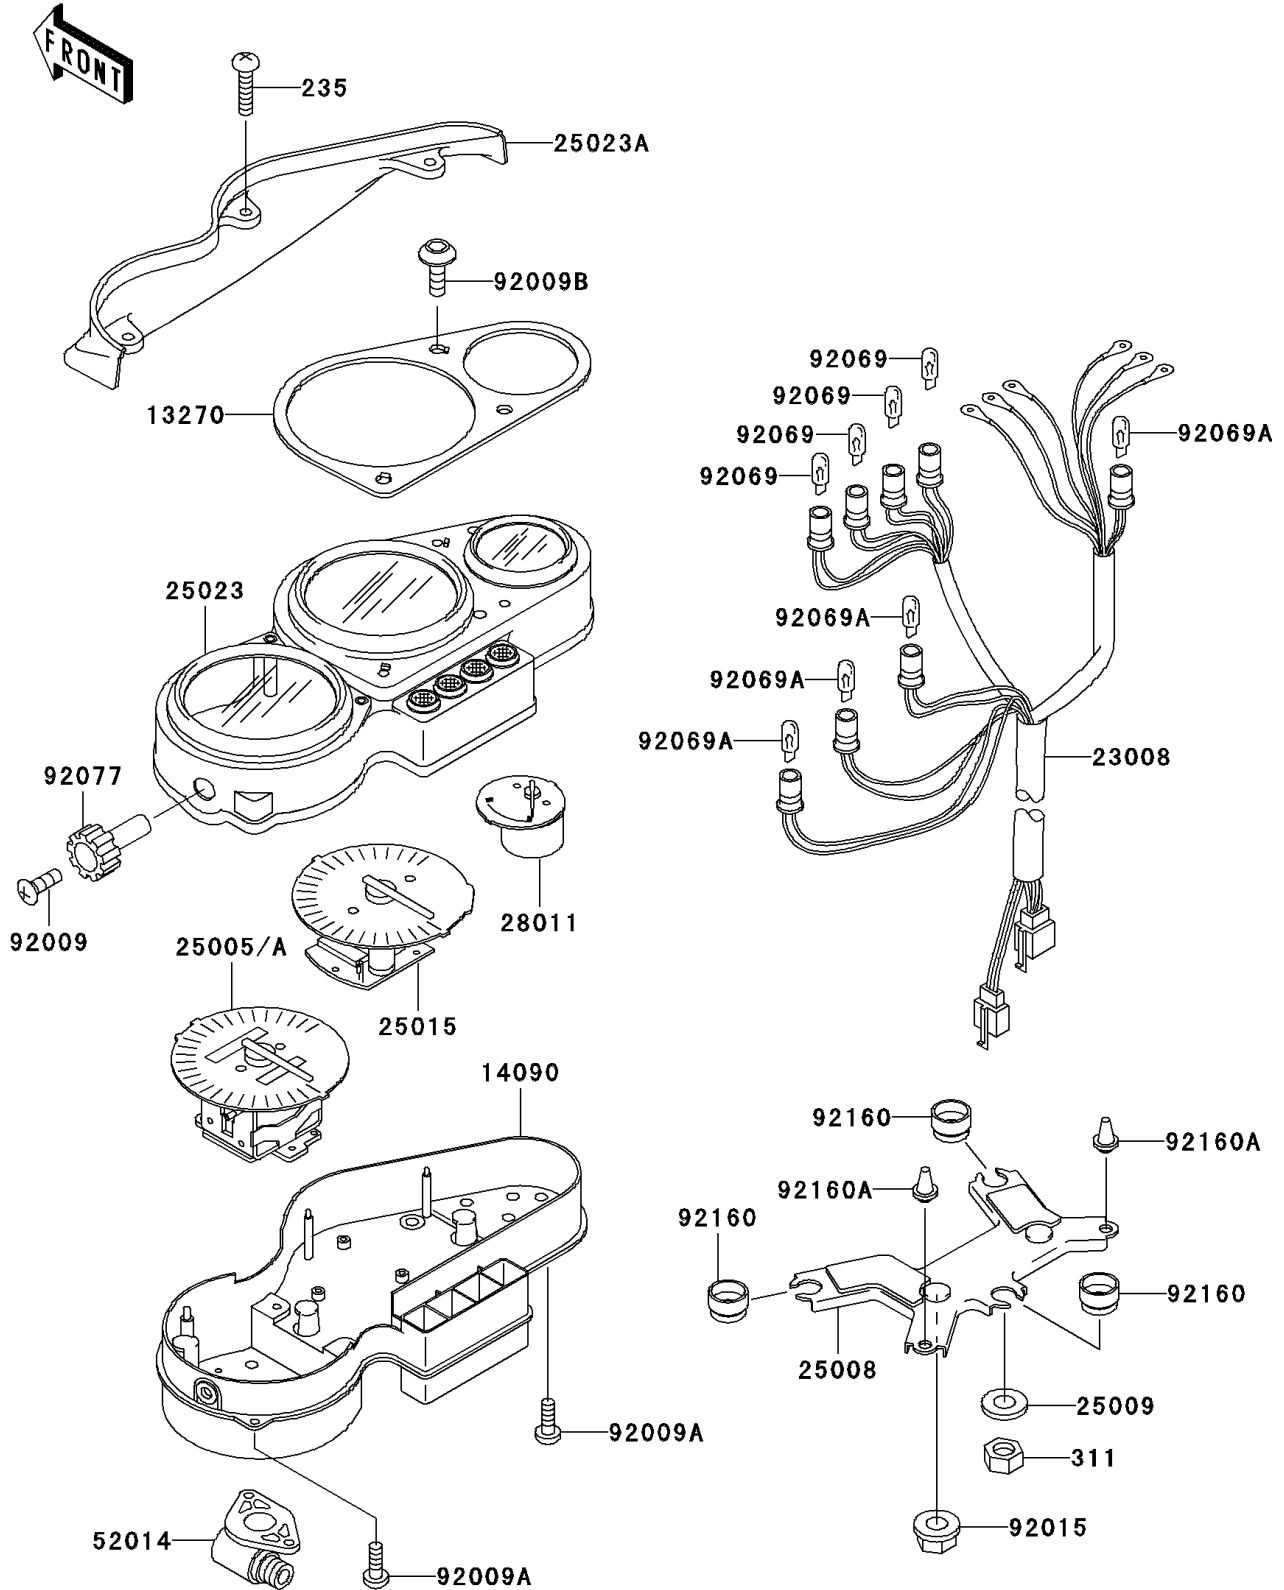

1997 Ninja® ZX™-7R PARTS DIAGRAM

Meter(s)

F2530

1997 Ninja® ZX™ -7R PARTS LIST

Meter(s)

ITEM NAME	PART NUMBER	QUANTITY
SCREW-PAN-WP-CROS (Ref # 235)	235C0412	3
NUT-HEX (Ref # 311)	311C0500	3
PLATE,METER (Ref # 13270)	13270-1524	1
COVER,METER HOUSING (Ref # 14090)	14090-1648	1
SOCKET-ASSY,METER (Ref # 23008)	23008-1560	1
BRACKET-METER (Ref # 25008)	25008-1214	1
WASHER,5.2X16X1.2 (Ref # 25009)	25009-004	3
TACHOMETER,X1000R/MIN (Ref # 25015)	25015-1339	1
COVER-METER CASE,UPP (Ref # 25023)	25023-1223	1
COVER-METER CASE (Ref # 25023A)	25023-1225	1
METER,TEMP (Ref # 28011)	28011-1155	1
ELBOW (Ref # 52014)	52014-1081	1
SCREW,2X6,BLACK (Ref # 92009)	92009-1172	1
SCREW,TAPPING,4X14 (Ref # 92009A)	92009-1593	5
SCREW,TAPPING,5X16 (Ref # 92009B)	92009-1720	3
NUT,FLANGED,6MM,BLACK (Ref # 92015)	92015-1233	2
BULB,12V 3.4W (Ref # 92069)	92069-1007	4
BULB,12V 1.7W (Ref # 92069A)	92069-1059	4
KNOB,METER (Ref # 92077)	92077-1073	1
DAMPER (Ref # 92160)	92160-1668	3
DAMPER (Ref # 92160A)	92160-1669	2
SPEEDOMETER,KPH (Ref # 25005)	25005-1596	1
SPEEDOMETER,MPH (Ref # 25005A)	25005-1597	1