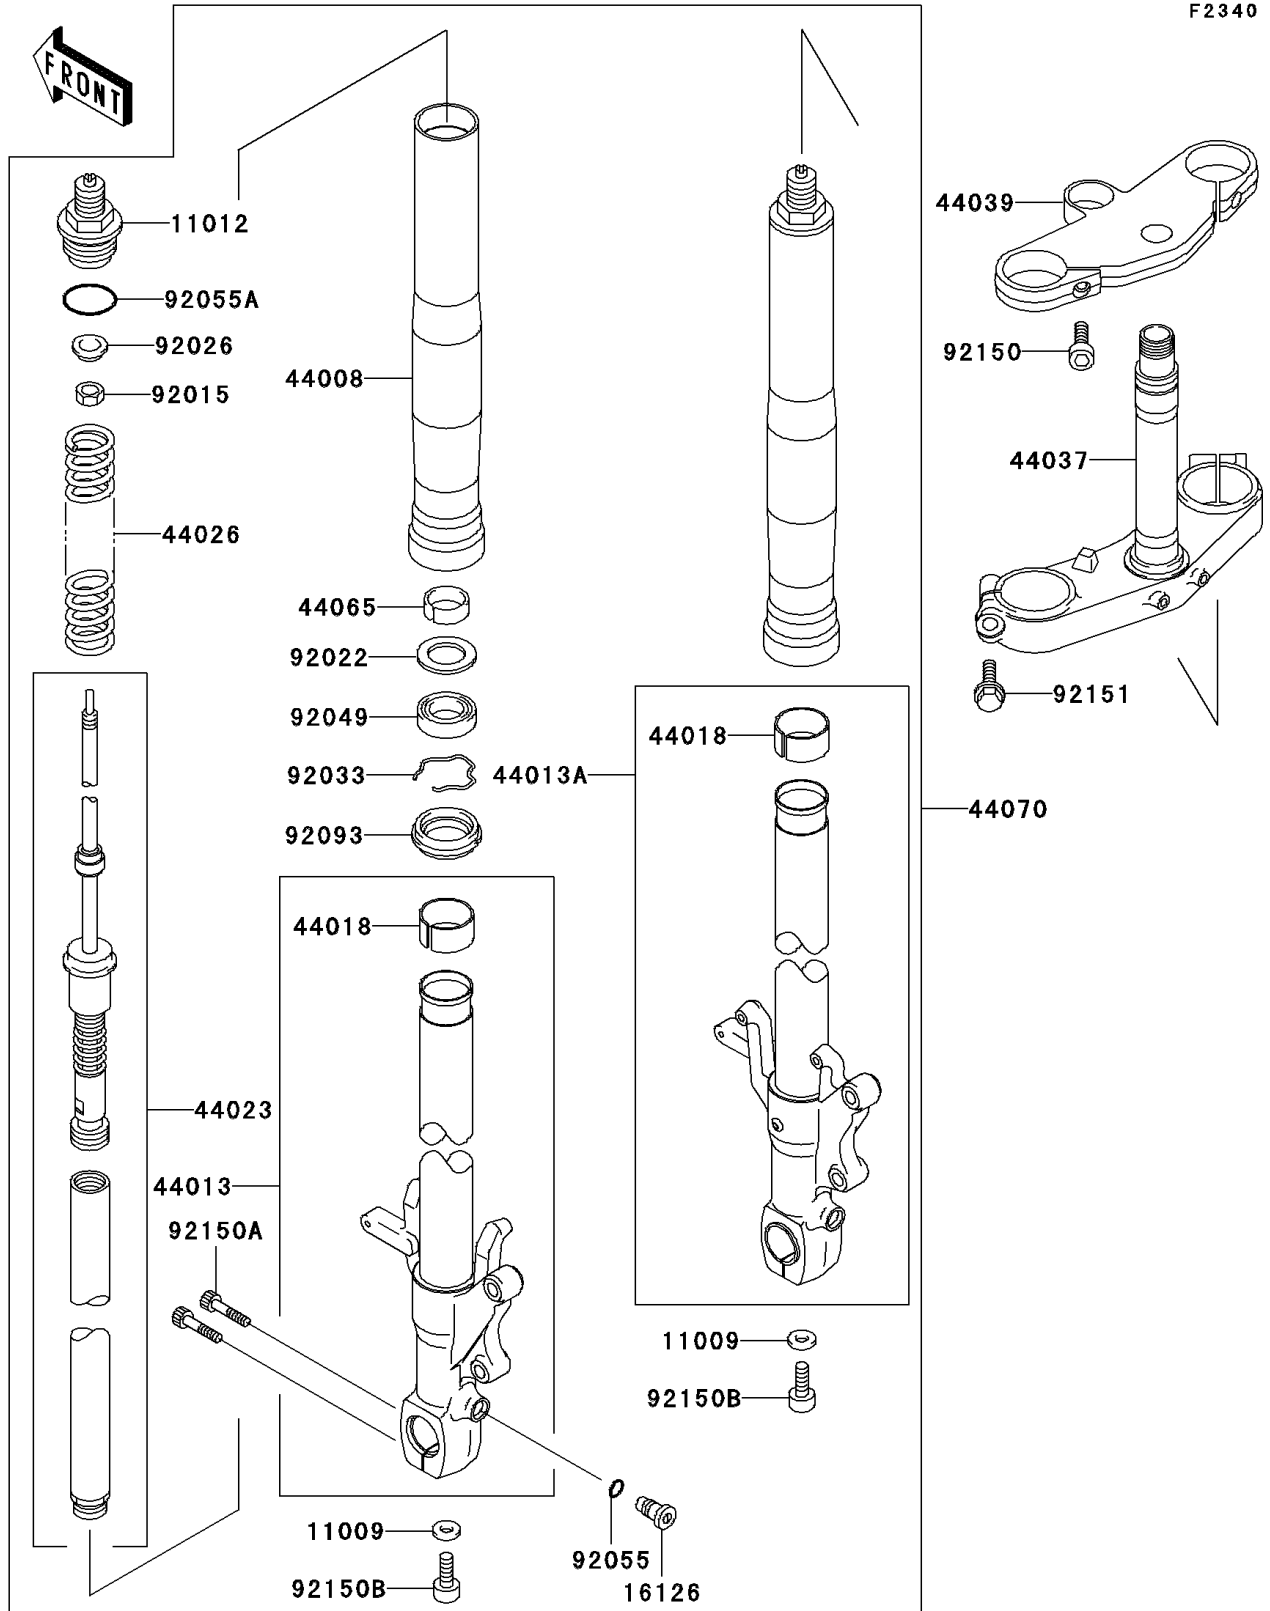

1998 Ninja® ZX™-7R PARTS DIAGRAM

Front Fork

1998 Ninja® ZX™-7R PARTS LIST

Front Fork

ITEM NAME	PART NUMBER	QUANTITY
GASKET,FORK CYLINDER BOLT (Ref # 11009)	11009-1127	1
CAP,FORK TOP (Ref # 11012)	11012-1792	1
VALVE,FORK (Ref # 16126)	16126-1261	1
PIPE-FORK OUTER,A.BRONZE (Ref # 44008)	44008-1039-JS	1
PIPE-FORK INNER,LH,SILVER (Ref # 44013)	44013-1415-KF	1
PIPE-FORK INNER,RH,SILVER (Ref # 44013A)	44013-1416-KF	1
PISTON-FORK,INNER PIPE (Ref # 44018)	44018-1056	1
CYLINDER-COMP-FORK (Ref # 44023)	44023-1098	1
SPRING-FRONT FORK (Ref # 44026)	44026-1593	1
HOLDER-FORK UNDER (Ref # 44037)	44037-1339	1
HOLDER-FORK UPPER (Ref # 44039)	44039-1264	1
BUSHING-FRONT FORK (Ref # 44065)	44065-1111	1
DAMPER-ASSY,FORK,SILVER (Ref # 44070)	44070-1490-KF	1
NUT (Ref # 92015)	92015-1795	1
WASHER (Ref # 92022)	92022-1299	1
SPACER,FORK (Ref # 92026)	92026-1471	1
RING-SNAP (Ref # 92033)	92033-1077	1
SEAL-OIL,FORK OUTER TUBE (Ref # 92049)	92049-1456	1
RING-O,ANTI-DIVE UNIT (Ref # 92055)	92055-1201	1
RING-O,FORK,AIR TUBE (Ref # 92055A)	92055-1333	1
SEAL,FORK OUTER TUBE (Ref # 92093)	92093-1415	1
BOLT,SOCKET,8X25 (Ref # 92150)	92150-1172	1
BOLT,SOCKET,8X40 (Ref # 92150A)	92150-1194	1
BOLT,12X22 (Ref # 92150B)	92150-1398	1
BOLT,FLANGED,10X40 (Ref # 92151)	92151-1171	1