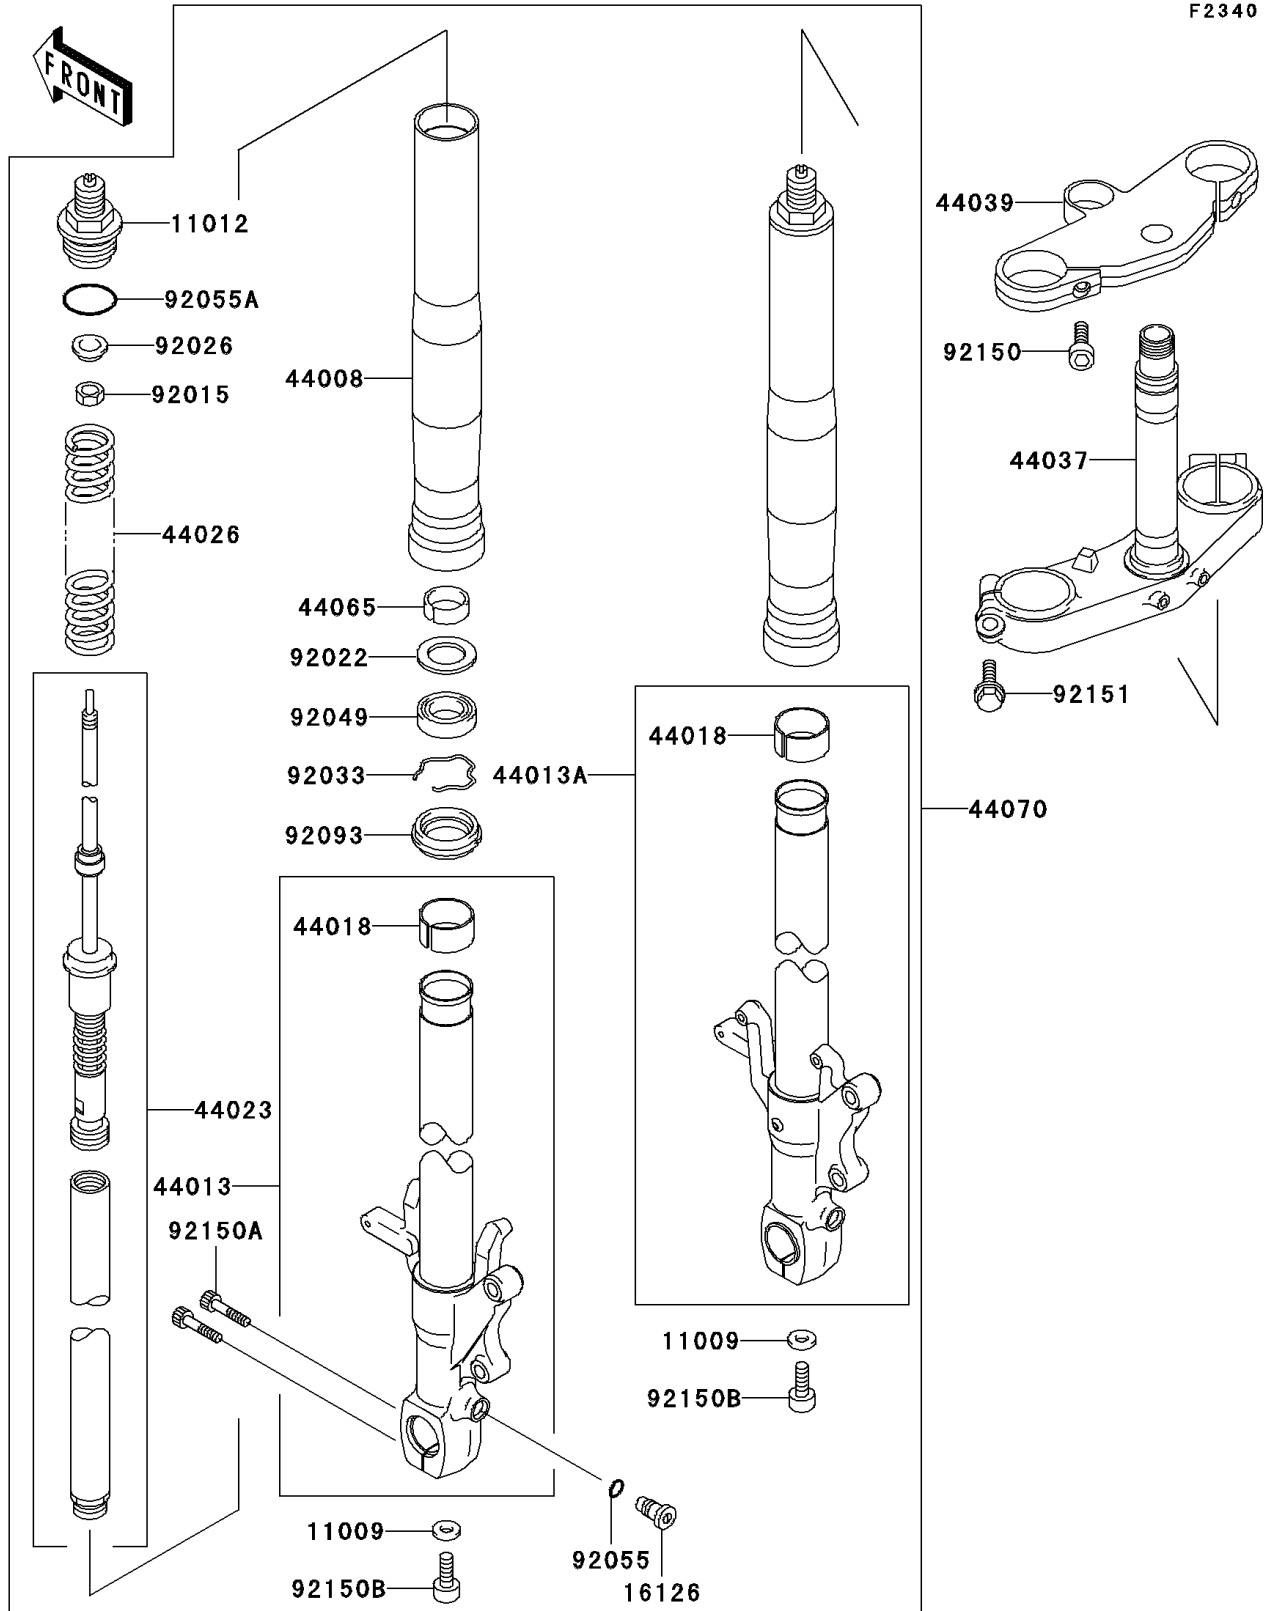

1997 Ninja® ZX™-7R PARTS DIAGRAM

Front Fork

1997 Ninja® ZX™ -7R PARTS LIST

Front Fork

ITEM NAME	PART NUMBER	QUANTITY
GASKET,FORK CYLINDER BOLT (Ref # 11009)	11009-1127	2
CAP,FORK TOP (Ref # 11012)	11012-1792	2
VALVE,FORK (Ref # 16126)	16126-1261	2
PIPE-FORK OUTER,A.BRONZE (Ref # 44008)	44008-1039-JS	2
PIPE-FORK INNER,LH,SILVER (Ref # 44013)	44013-1415-KF	1
PIPE-FORK INNER,RH,SILVER (Ref # 44013A)	44013-1416-KF	1
PISTON-FORK,INNER PIPE (Ref # 44018)	44018-1056	2
CYLINDER-COMP-FORK (Ref # 44023)	44023-1098	2
SPRING-FRONT FORK (Ref # 44026)	44026-1593	2
HOLDER-FORK UNDER (Ref # 44037)	44037-1339	1
HOLDER-FORK UPPER (Ref # 44039)	44039-1264	1
BUSHING-FRONT FORK (Ref # 44065)	44065-1111	2
DAMPER-ASSY,FORK,SILVER (Ref # 44070)	44070-1490-KF	1
NUT (Ref # 92015)	92015-1795	2
WASHER (Ref # 92022)	92022-1299	2
SPACER,FORK (Ref # 92026)	92026-1471	2
RING-SNAP (Ref # 92033)	92033-1077	2
SEAL-OIL,FORK OUTER TUBE (Ref # 92049)	92049-1456	2
RING-O,ANTI-DIVE UNIT (Ref # 92055)	92055-1201	2
RING-O,FORK,AIR TUBE (Ref # 92055A)	92055-1333	2
SEAL,FORK OUTER TUBE (Ref # 92093)	92093-1415	2
BOLT,SOCKET,8X25 (Ref # 92150)	92150-1172	2
BOLT,SOCKET,8X40 (Ref # 92150A)	92150-1194	4
BOLT,12X22 (Ref # 92150B)	92150-1398	2
BOLT,FLANGED,10X40 (Ref # 92151)	92151-1171	2