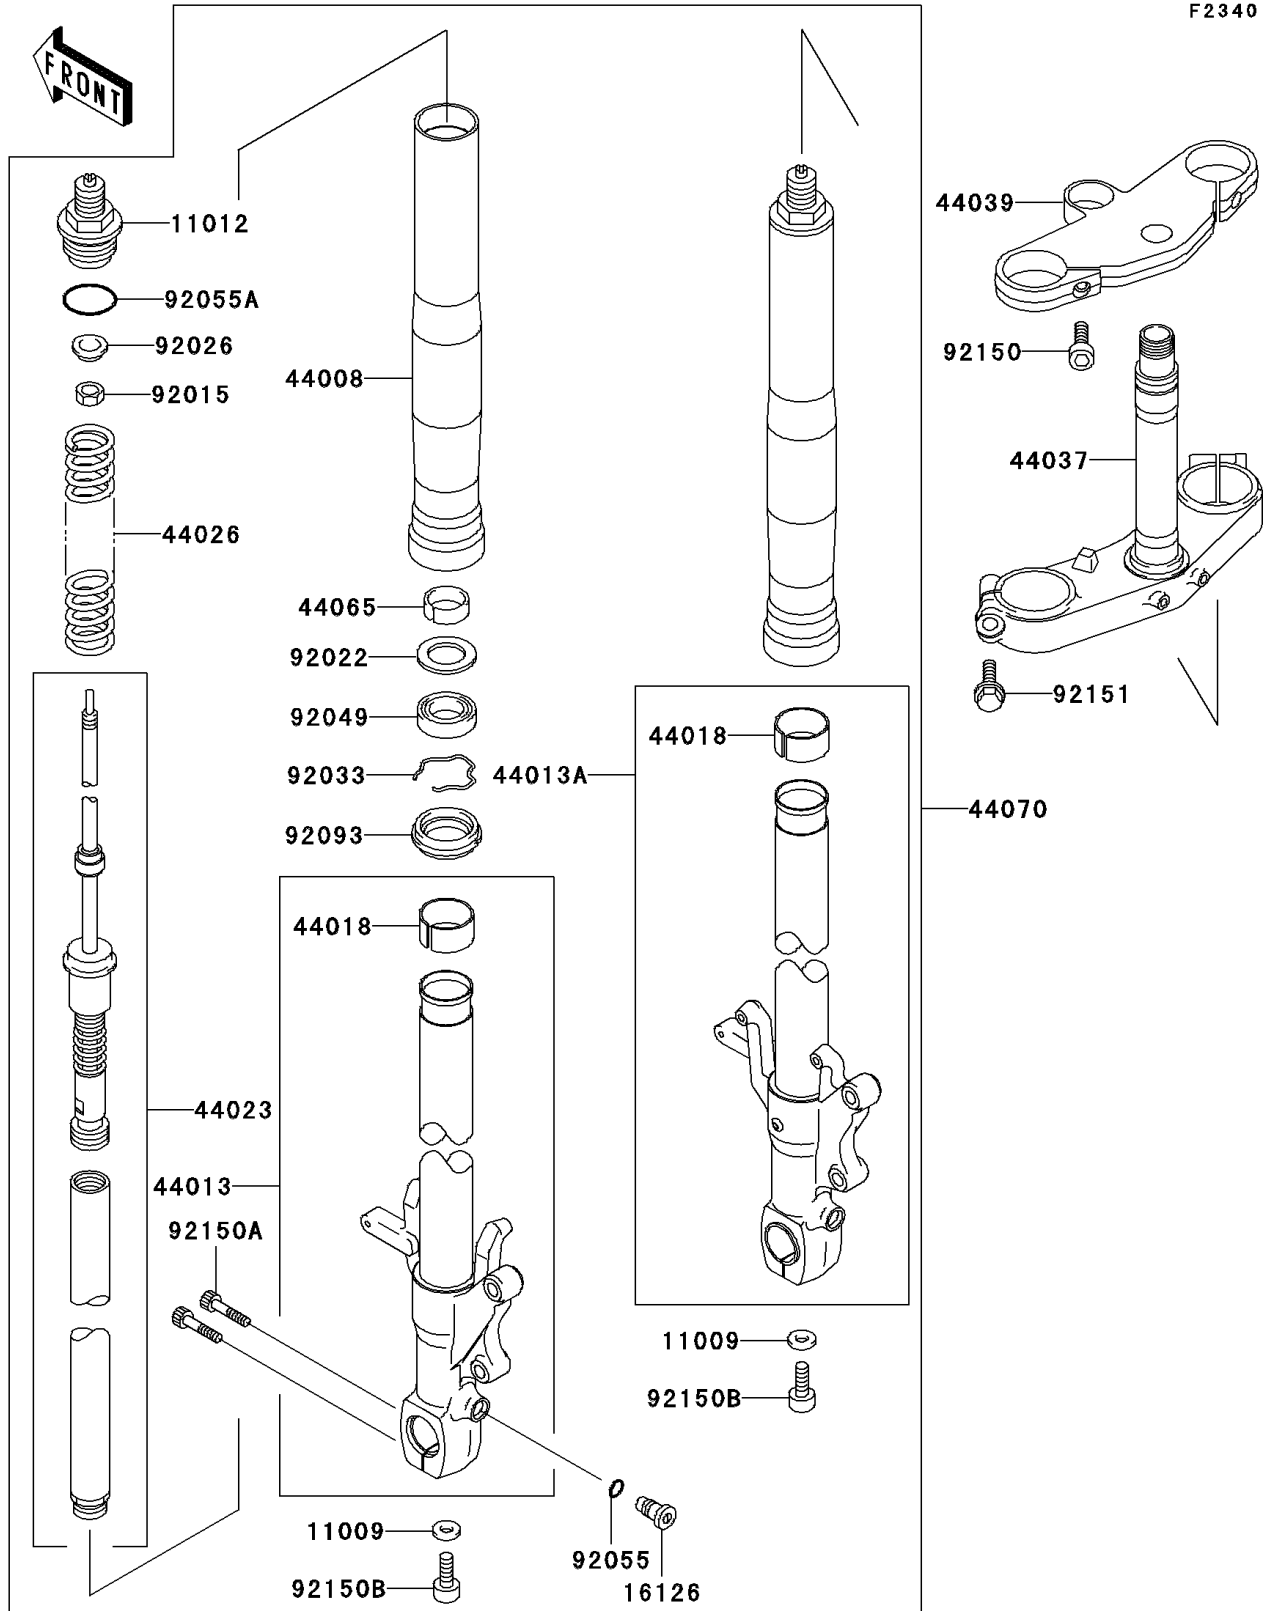

1997 Ninja® ZX™-7R PARTS DIAGRAM

Front Fork

F2340

1997 Ninja® ZX™-7R PARTS LIST

Front Fork

ITEM NAME	PART NUMBER	QUANTITY
GASKET,FORK CYLINDER BOLT (Ref # 11009)	11009-1127	1
CAP,FORK TOP (Ref # 11012)	11012-1792	1
VALVE,FORK (Ref # 16126)	16126-1261	1
PIPE-FORK OUTER,A.BRONZE (Ref # 44008)	44008-1039-JS	1
PIPE-FORK INNER,LH,SILVER (Ref # 44013)	44013-1415-KF	1
PIPE-FORK INNER,RH,SILVER (Ref # 44013A)	44013-1416-KF	1
PISTON-FORK,INNER PIPE (Ref # 44018)	44018-1056	1
CYLINDER-COMP-FORK (Ref # 44023)	44023-1098	1
SPRING-FRONT FORK (Ref # 44026)	44026-1593	1
HOLDER-FORK UNDER (Ref # 44037)	44037-1339	1
HOLDER-FORK UPPER (Ref # 44039)	44039-1264	1
BUSHING-FRONT FORK (Ref # 44065)	44065-1111	1
DAMPER-ASSY,FORK,SILVER (Ref # 44070)	44070-1490-KF	1
NUT (Ref # 92015)	92015-1795	1
WASHER (Ref # 92022)	92022-1299	1
SPACER,FORK (Ref # 92026)	92026-1471	1
RING-SNAP (Ref # 92033)	92033-1077	1
SEAL-OIL,FORK OUTER TUBE (Ref # 92049)	92049-1456	1
RING-O,ANTI-DIVE UNIT (Ref # 92055)	92055-1201	1
RING-O,FORK,AIR TUBE (Ref # 92055A)	92055-1333	1
SEAL,FORK OUTER TUBE (Ref # 92093)	92093-1415	1
BOLT,SOCKET,8X25 (Ref # 92150)	92150-1172	1
BOLT,SOCKET,8X40 (Ref # 92150A)	92150-1194	1
BOLT,12X22 (Ref # 92150B)	92150-1398	1
BOLT,FLANGED,10X40 (Ref # 92151)	92151-1171	1