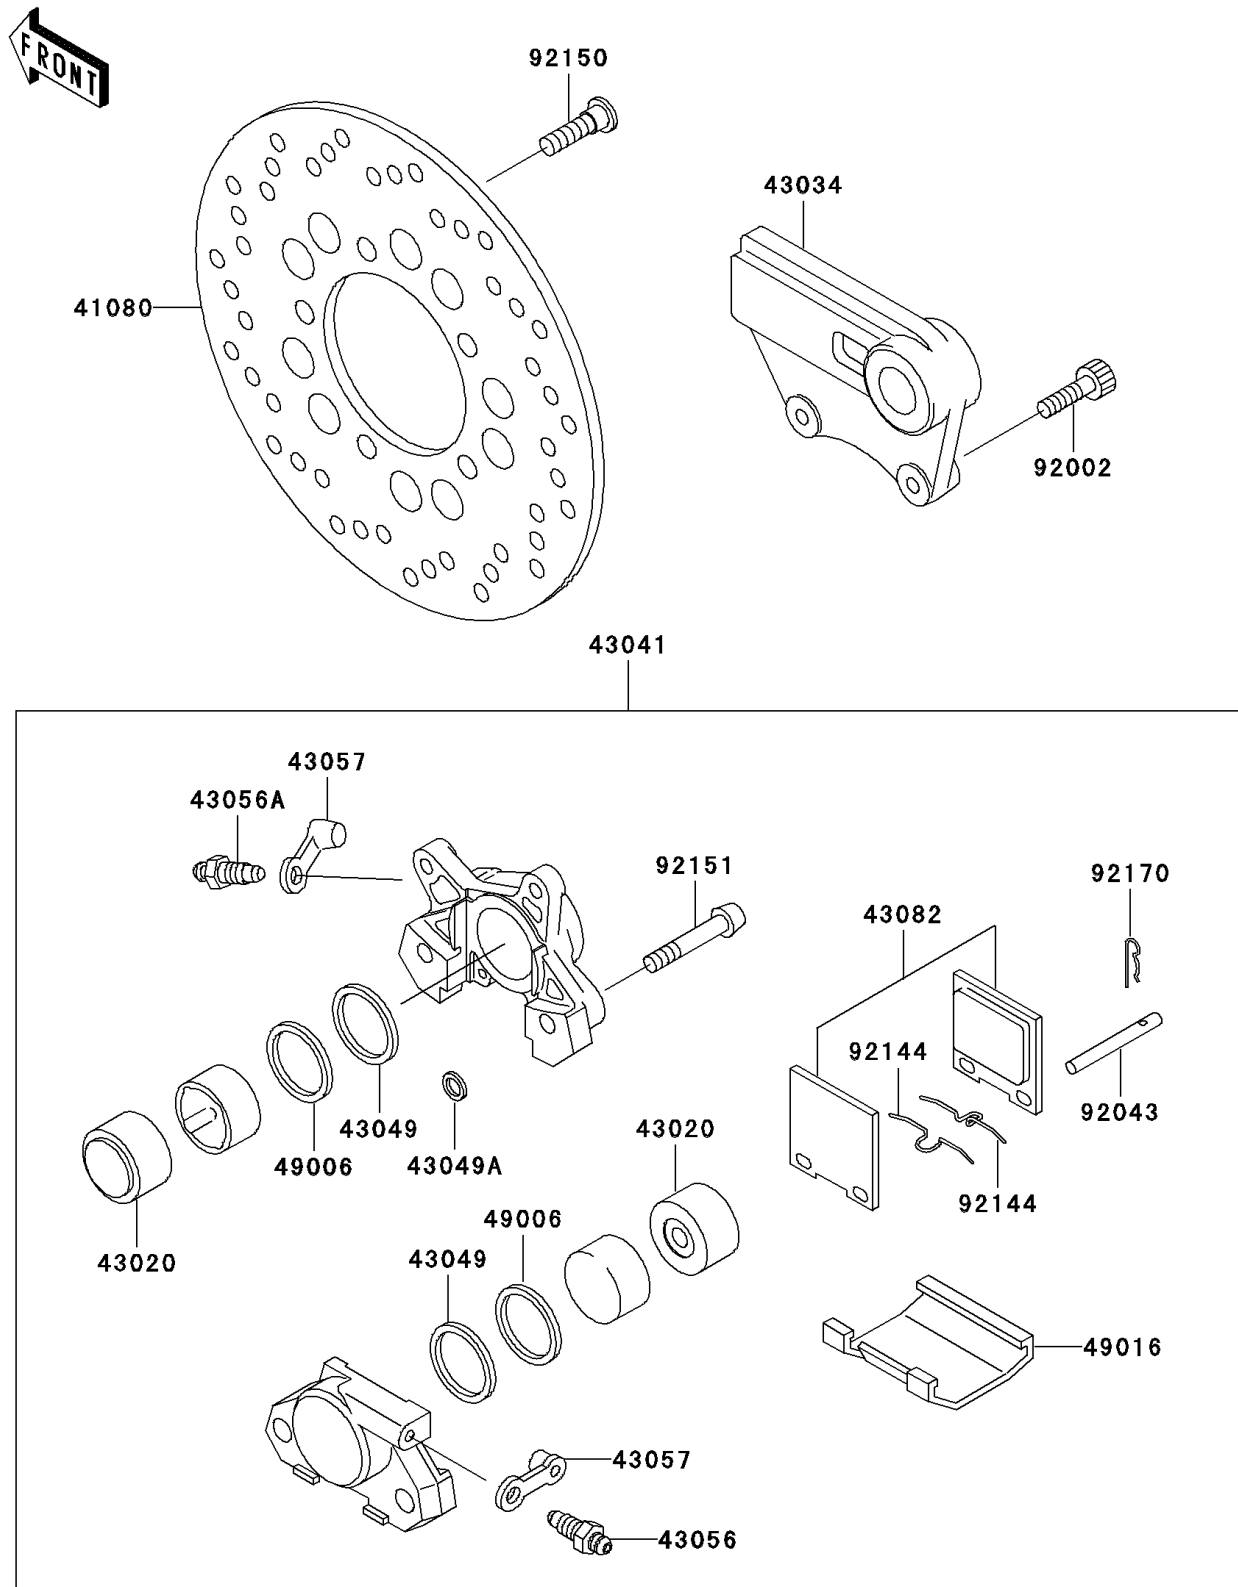

1998 Ninja® ZX™-7R PARTS DIAGRAM

Rear Brake

F2294

1998 Ninja® ZX™-7R PARTS LIST

Rear Brake

ITEM NAME	PART NUMBER	QUANTITY
DISC,RR,C.GRAY (Ref # 41080)	41080-1242-FB	1
PISTON-COMP-BRAKE (Ref # 43020)	43020-1111	1
HOLDER-BRAKE,REAR CALIPER (Ref # 43034)	43034-1137	1
CALIPER-ASSY,RR (Ref # 43041)	43041-1591	1
PACKING,PISTON SEAL (Ref # 43049)	43049-001	1
PACKING,SEAL,6.5X11.5X2.2 (Ref # 43049A)	43049-1004	1
BREATHER (Ref # 43056)	43056-003	1
BREATHER-BRAKE (Ref # 43056A)	43056-1054	1
CAP-BREATHER (Ref # 43057)	43057-003	1
PAD-ASSY-BRAKE (Ref # 43082)	43082-1180	1
BOOT,PISTON SEAL (Ref # 49006)	49006-1212	1
COVER-SEAL (Ref # 49016)	49016-1145	1
BOLT,SOCKET,8X25 (Ref # 92002)	92002-1442	1
PIN (Ref # 92043)	92043-1522	1
SPRING,PAD (Ref # 92144)	92144-1401	1
BOLT,SOCKET,8X30 (Ref # 92150)	92150-1771	1
BOLT,SOCKET,10X45 (Ref # 92151)	92151-1106	1
CLAMP (Ref # 92170)	92170-1635	1