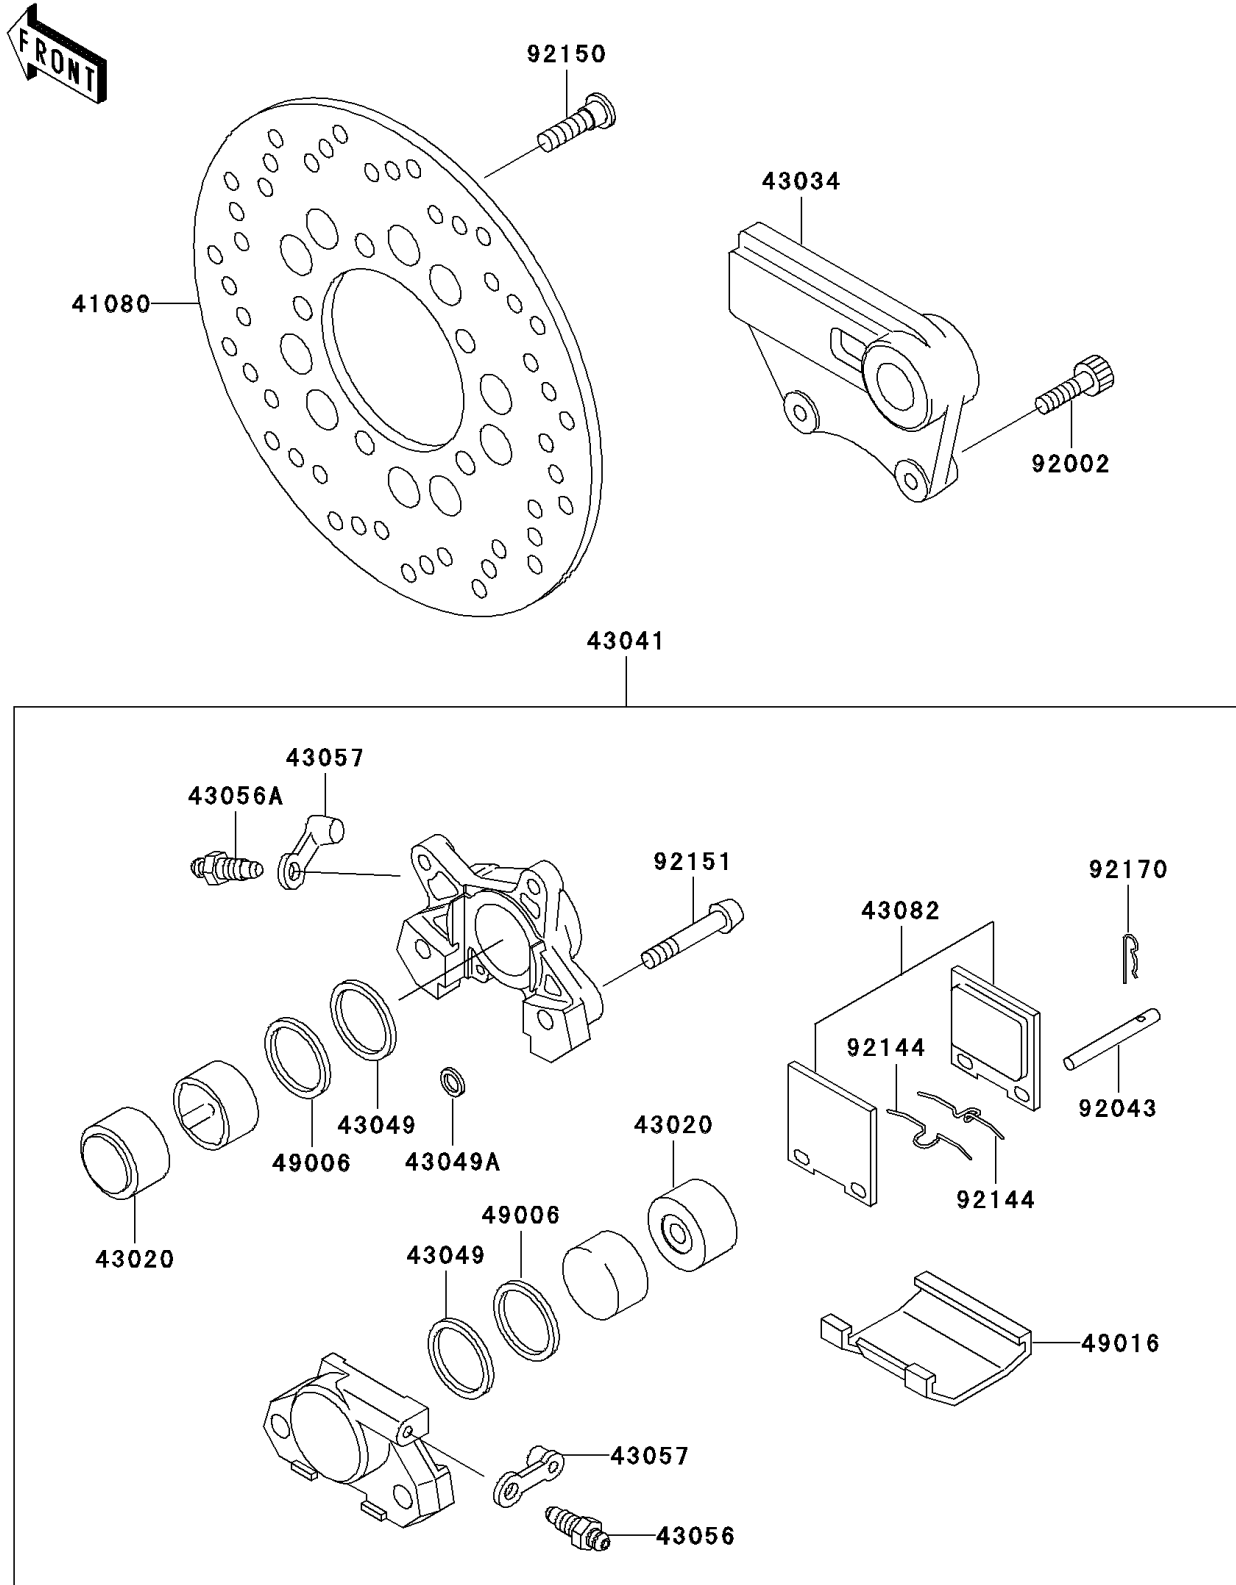

## 1997 Ninja® ZX™-7R PARTS DIAGRAM

Rear Brake

F2294

## 1997 Ninja® ZX™-7R PARTS LIST

Rear Brake

ITEM NAME	PART NUMBER	QUANTITY
DISC,RR,C.GRAY (Ref # 41080)	41080-1242-FB	1
PISTON-COMP-BRAKE (Ref # 43020)	43020-1111	1
HOLDER-BRAKE,REAR CALIPER (Ref # 43034)	43034-1137	1
CALIPER-ASSY,RR (Ref # 43041)	43041-1591	1
PACKING,PISTON SEAL (Ref # 43049)	43049-001	1
PACKING,SEAL,6.5X11.5X2.2 (Ref # 43049A)	43049-1004	1
BREATHER (Ref # 43056)	43056-003	1
BREATHER-BRAKE (Ref # 43056A)	43056-1054	1
CAP-BREATHER (Ref # 43057)	43057-003	1
PAD-ASSY-BRAKE (Ref # 43082)	43082-1180	1
BOOT,PISTON SEAL (Ref # 49006)	49006-1212	1
COVER-SEAL (Ref # 49016)	49016-1145	1
BOLT,SOCKET,8X25 (Ref # 92002)	92002-1442	1
PIN (Ref # 92043)	92043-1522	1
SPRING,PAD (Ref # 92144)	92144-1401	1
BOLT,SOCKET,8X30 (Ref # 92150)	92150-1771	1
BOLT,SOCKET,10X45 (Ref # 92151)	92151-1106	1
CLAMP (Ref # 92170)	92170-1635	1