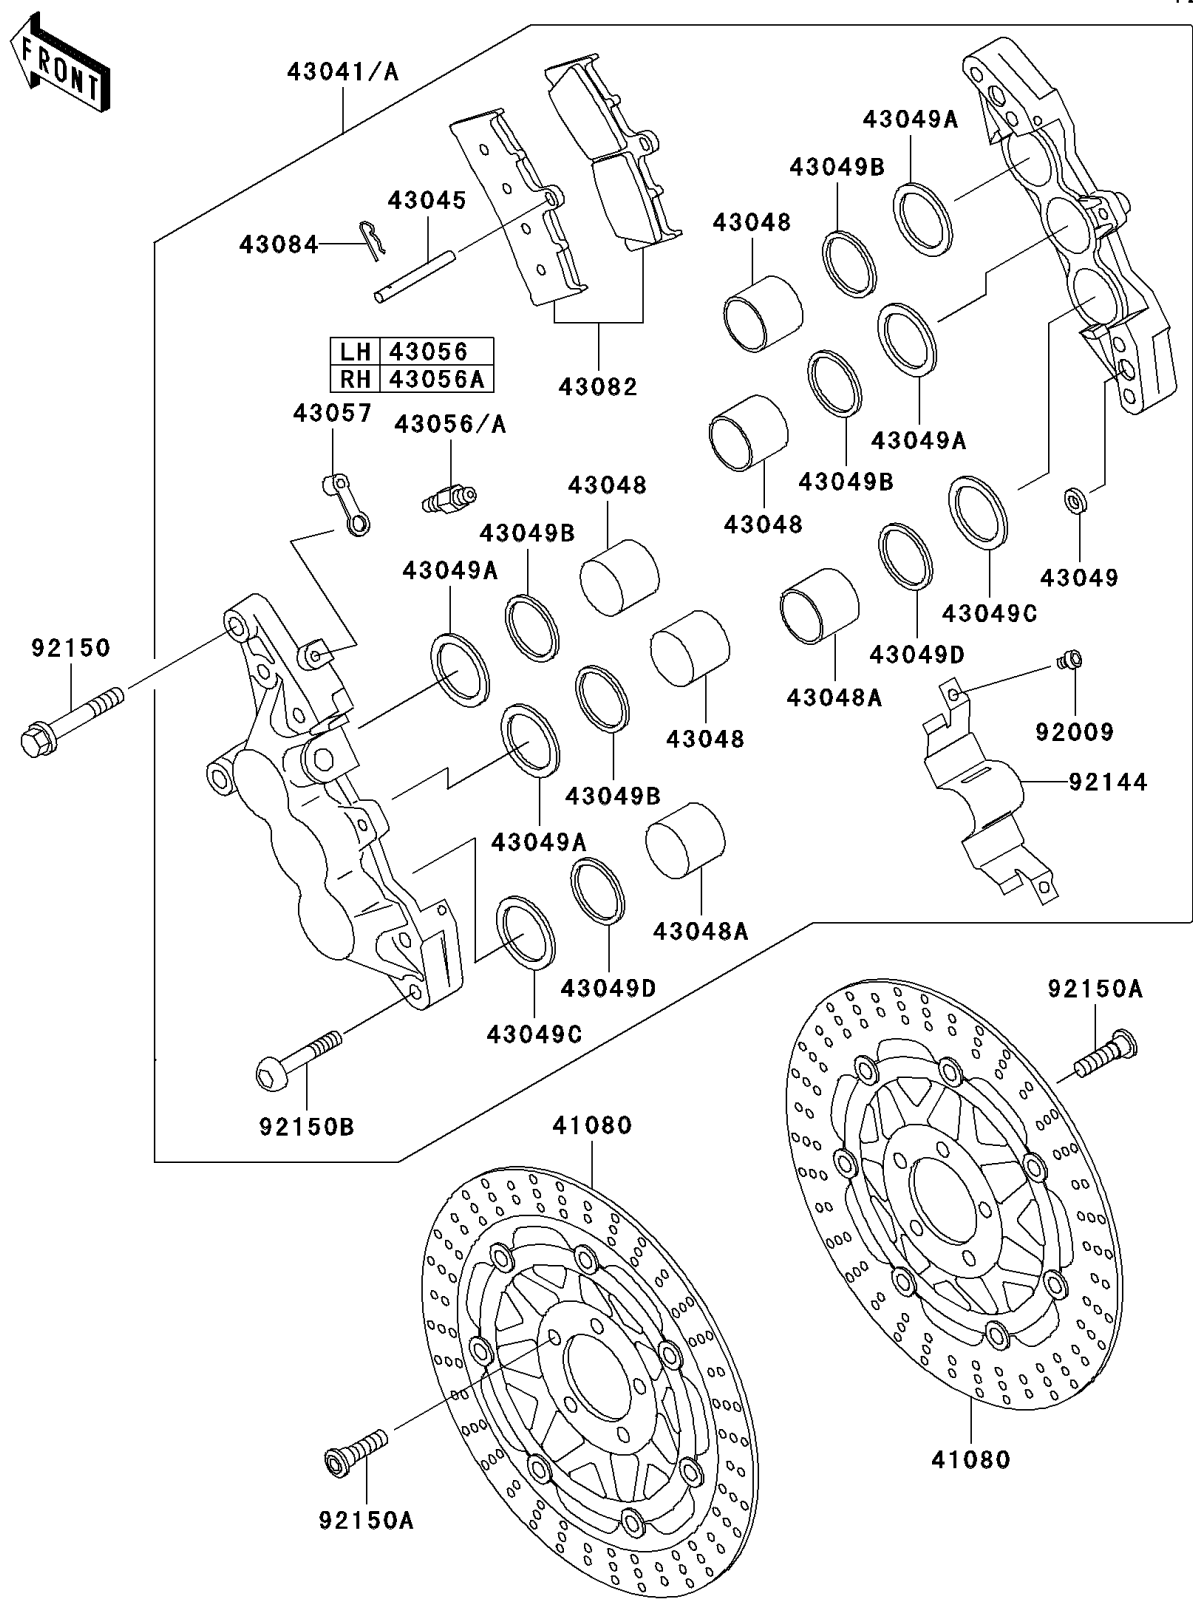

1997 Ninja[®] ZX[™]-7R PARTS DIAGRAM

Front Brake

F2292

1997 Ninja® ZX™-7R PARTS LIST

Front Brake

ITEM NAME	PART NUMBER	QUANTITY
DISC,FR,GRAY (Ref # 41080)	41080-1408-FF	2
CALIPER-ASSY,FR,LH (Ref # 43041)	43041-1589	1
CALIPER-ASSY,FR,RH (Ref # 43041A)	43041-1590	1
SHAFT-CALIPER (Ref # 43045)	43045-007	2
PISTON-CALIPER (Ref # 43048)	43048-1078	8
PISTON-CALIPER (Ref # 43048A)	43048-1079	4
PACKING,SEAL,6.5X11.5X2.2 (Ref # 43049)	43049-1004	4
PACKING,PISTON SEAL (Ref # 43049A)	43049-1054	8
PACKING,PISTON (Ref # 43049B)	43049-1055	8
PACKING,PISTON (Ref # 43049C)	43049-1058	4
PACKING,PISTON (Ref # 43049D)	43049-1059	4
BREATHER (Ref # 43056)	43056-003	1
BREATHER-BRAKE (Ref # 43056A)	43056-1056	1
CAP-BREATHER (Ref # 43057)	43057-003	2
PAD-ASSY-BRAKE,FR,C93ZM (Ref # 43082)	43082-1179	2
CLAMP,PAD (Ref # 43084)	43084-003	2
BOLT,SOCKET,4X6 (Ref # 92009)	92009-1758	4
SPRING (Ref # 92144)	92144-1903	2
BOLT,FLANGED,10X38 (Ref # 92150)	92150-1297	4
BOLT,SOCKET,8X30 (Ref # 92150A)	92150-1771	10
BOLT,SOCKET,8X40 (Ref # 92150B)	92150-1973	8