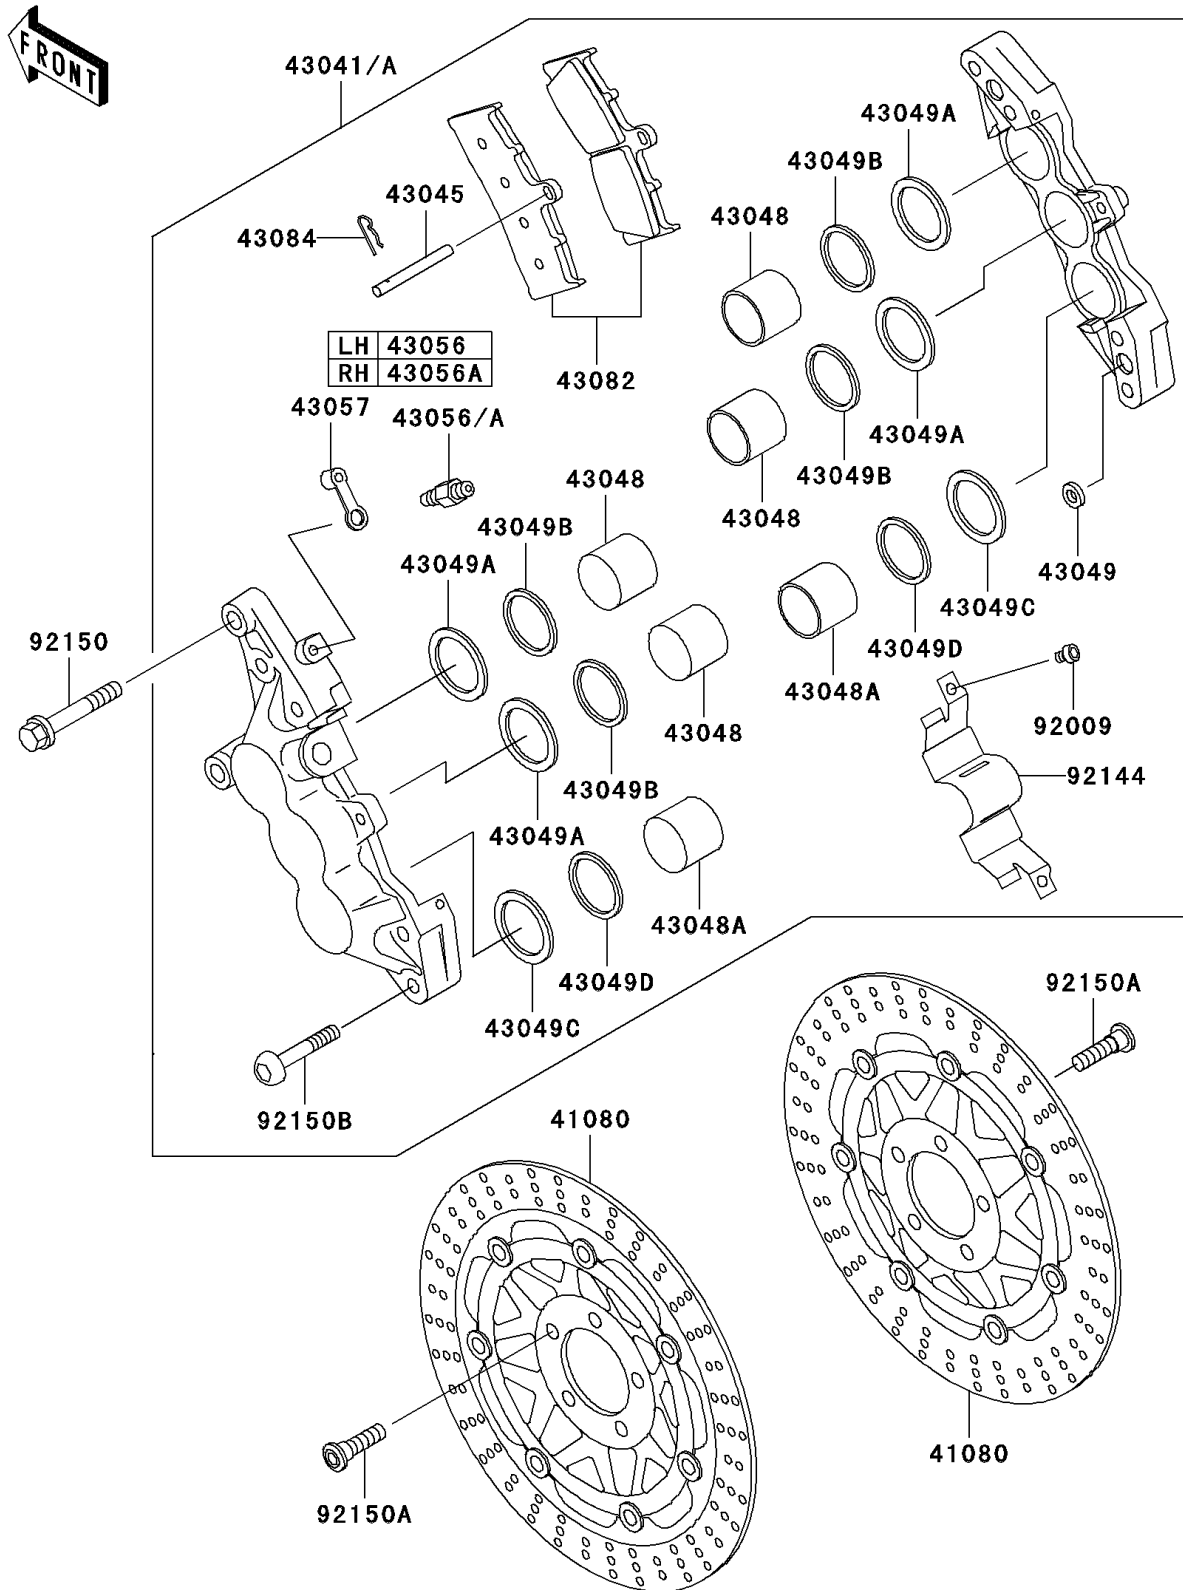

## 1997 Ninja® ZX™-7R PARTS DIAGRAM

Front Brake

F2292

## 1997 Ninja® ZX™-7R PARTS LIST

Front Brake

ITEM NAME	PART NUMBER	QUANTITY
DISC,FR,GRAY (Ref # 41080)	41080-1408-FF	1
CALIPER-ASSY,FR,LH (Ref # 43041)	43041-1589	1
CALIPER-ASSY,FR,RH (Ref # 43041A)	43041-1590	1
SHAFT-CALIPER (Ref # 43045)	43045-007	1
PISTON-CALIPER (Ref # 43048)	43048-1078	1
PISTON-CALIPER (Ref # 43048A)	43048-1079	1
PACKING,SEAL,6.5X11.5X2.2 (Ref # 43049)	43049-1004	1
PACKING,PISTON SEAL (Ref # 43049A)	43049-1054	1
PACKING,PISTON (Ref # 43049B)	43049-1055	1
PACKING,PISTON (Ref # 43049C)	43049-1058	1
PACKING,PISTON (Ref # 43049D)	43049-1059	1
BREATHER (Ref # 43056)	43056-003	1
BREATHER-BRAKE (Ref # 43056A)	43056-1056	1
CAP-BREATHER (Ref # 43057)	43057-003	1
PAD-ASSY-BRAKE,FR,C93ZM (Ref # 43082)	43082-1179	1
CLAMP,PAD (Ref # 43084)	43084-003	1
BOLT,SOCKET,4X6 (Ref # 92009)	92009-1758	1
SPRING (Ref # 92144)	92144-1903	1
BOLT,FLANGED,10X38 (Ref # 92150)	92150-1297	1
BOLT,SOCKET,8X30 (Ref # 92150A)	92150-1771	1
BOLT,SOCKET,8X40 (Ref # 92150B)	92150-1973	1