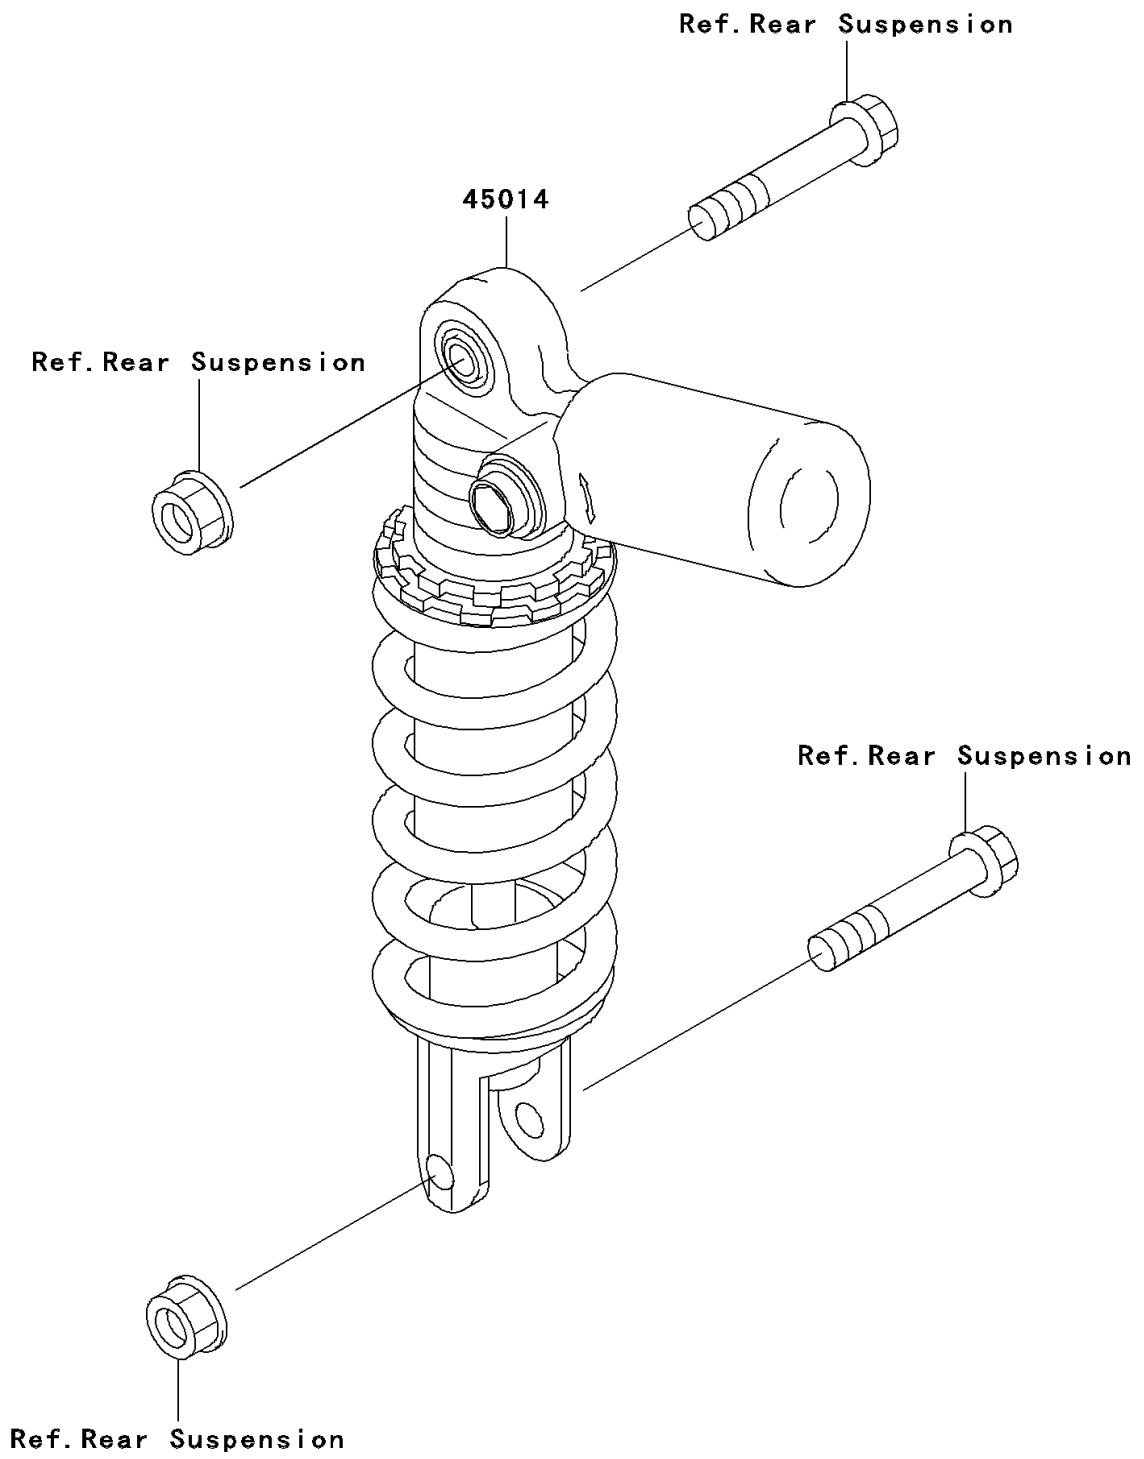

## 1998 Ninja® ZX™-7R PARTS DIAGRAM

Shock Absorber(s)

F2280

## 1998 Ninja® ZX™-7R PARTS LIST

Shock Absorber(s)

ITEM NAME	PART NUMBER	QUANTITY
SHOCKABSORBER (Ref # 45014)	45014-1617	1