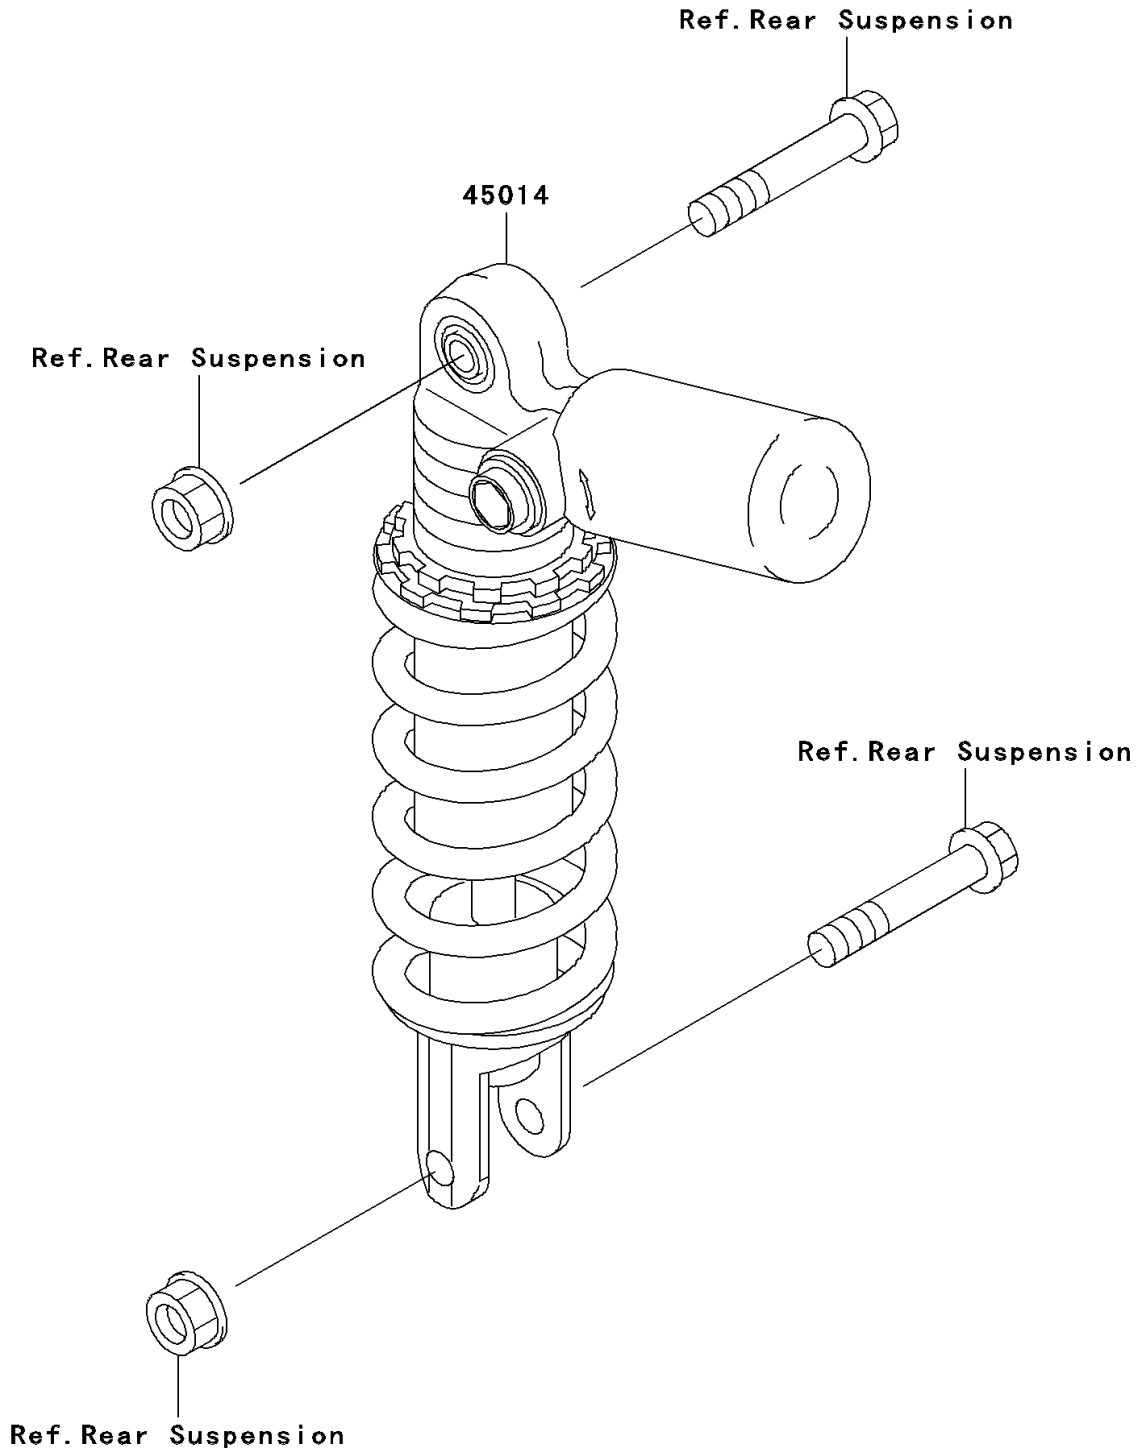

# 1997 Ninja® ZX™-7R PARTS DIAGRAM

Shock Absorber(s)

F2280

## 1997 Ninja® ZX™ -7R PARTS LIST

Shock Absorber(s)

ITEM NAME	PART NUMBER	QUANTITY
SHOCKABSORBER (Ref # 45014)	45014-1617	1