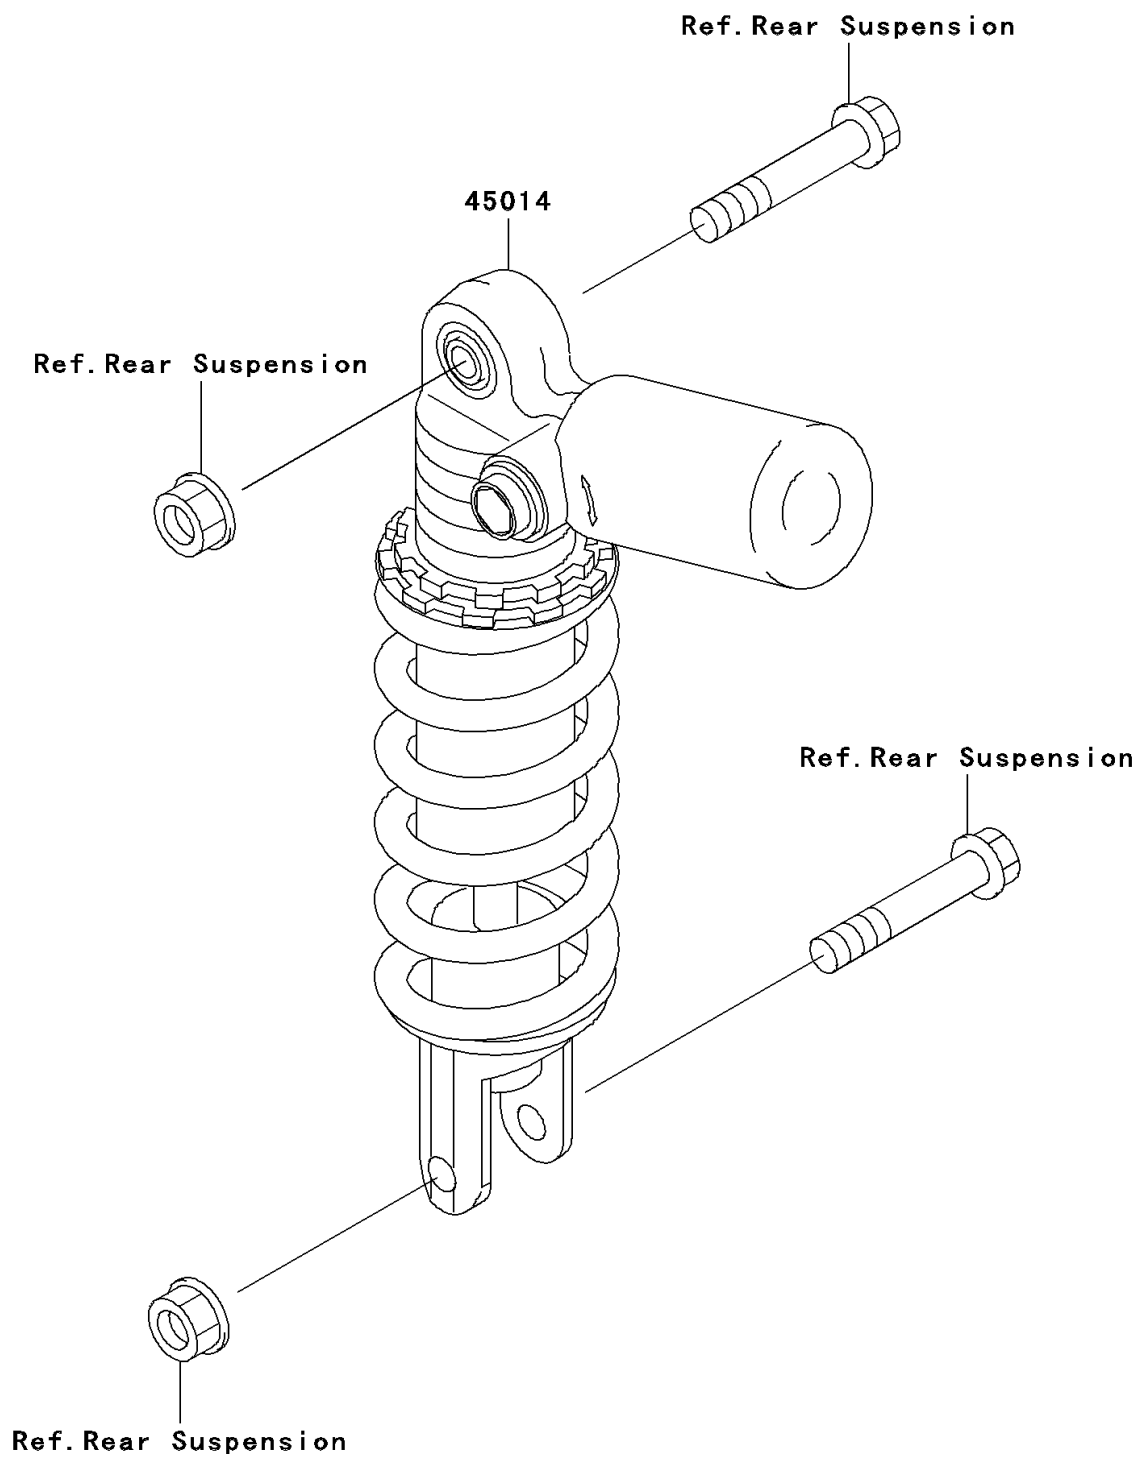

1997 Ninja® ZX™-7R PARTS DIAGRAM

Shock Absorber(s)

F2280

1997 Ninja® ZX™-7R PARTS LIST

Shock Absorber(s)

ITEM NAME	PART NUMBER	QUANTITY
SHOCKABSORBER (Ref # 45014)	45014-1617	1