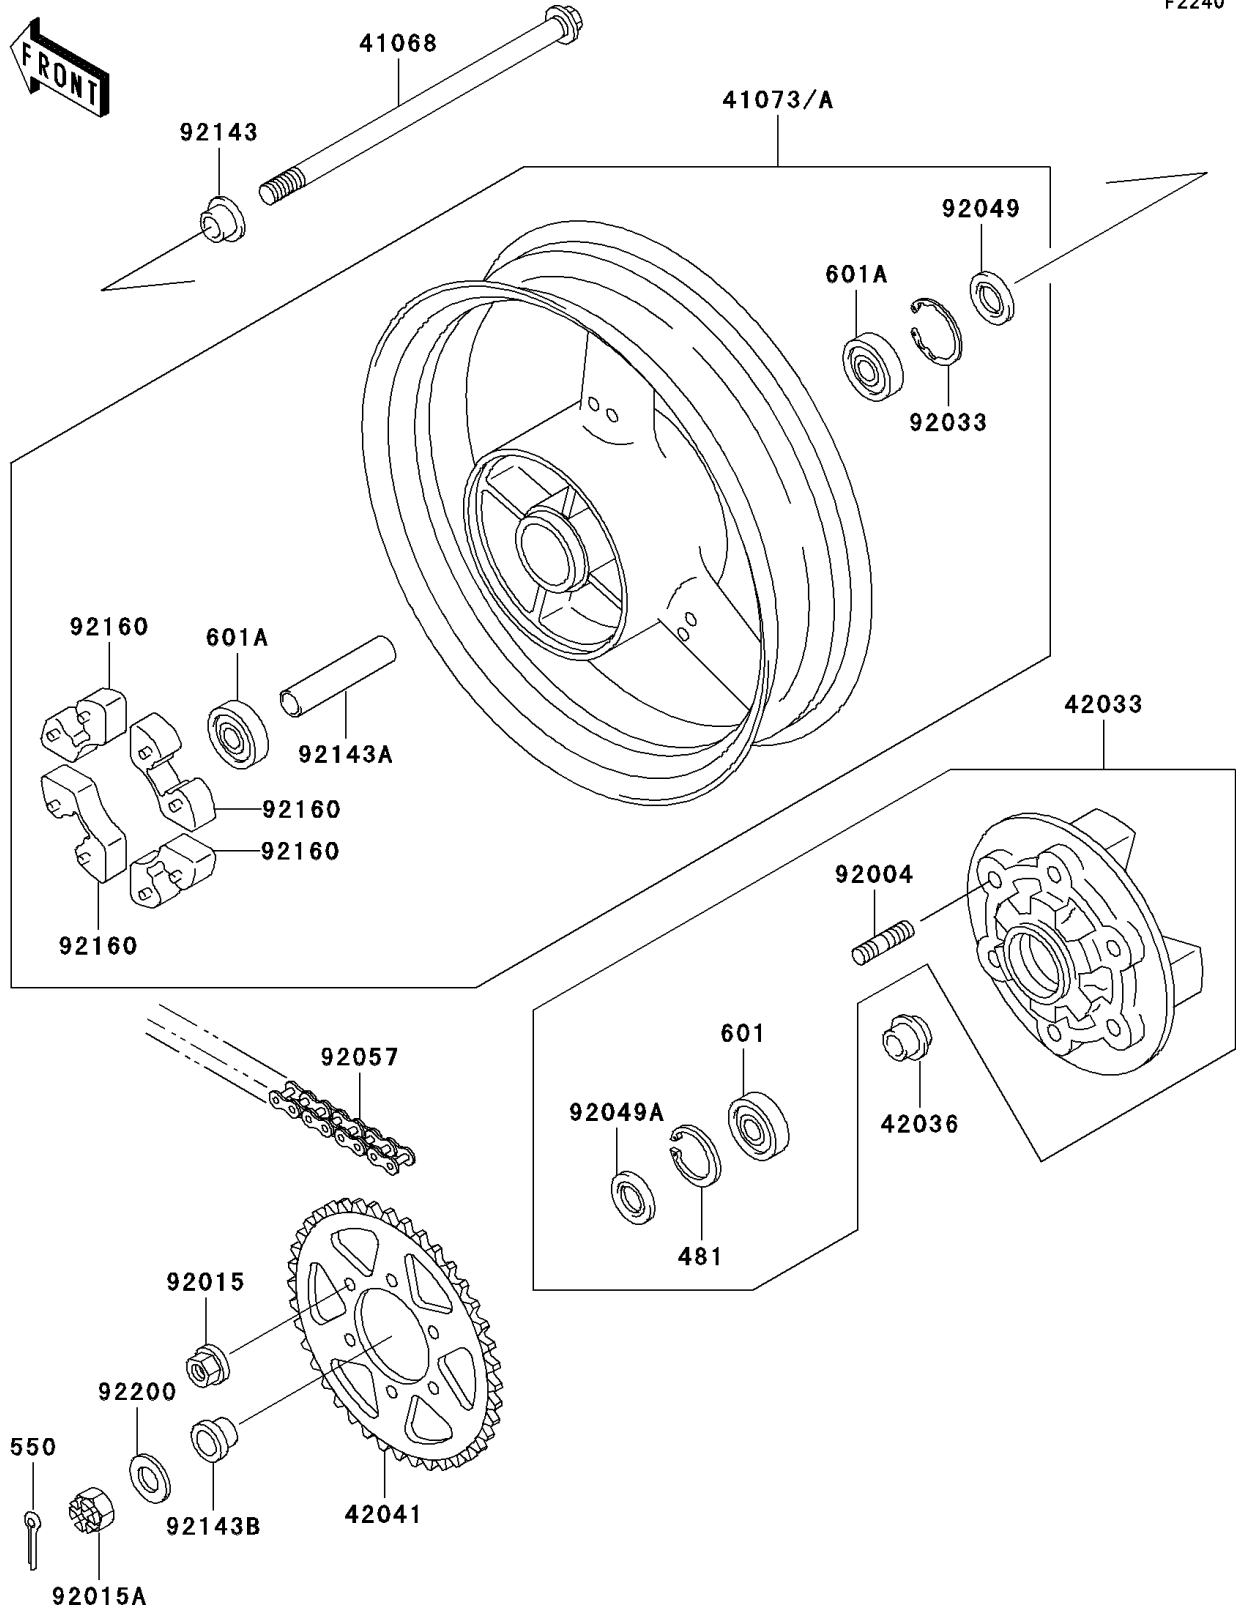

1997 Ninja® ZX™-7R PARTS DIAGRAM

Rear Wheel/Chain

F2240

1997 Ninja® ZX™-7R PARTS LIST

Rear Wheel/Chain

ITEM NAME	PART NUMBER	QUANTITY
CIRCLIP (Ref # 481)	481J5500	1
PIN-COTTER,4.0X40 (Ref # 550)	550D4040	1
BEARING-BALL,#6006G (Ref # 601)	601B6006G	1
BEARING-BALL (Ref # 601A)	601B6205UU	1
AXLE,RR (Ref # 41068)	41068-1326	1
WHEEL-ASSY,RR,C.GRAY (Ref # 41073)	41073-1597-DH	1
WHEEL-ASSY,RR,J.S.VIOLET (Ref # 41073A)	41073-1597-F8	1
COUPLING-ASSY,RR HUB (Ref # 42033)	42033-1144	1
SLEEVE,RR HUB,L=22 (Ref # 42036)	42036-1279	1
SPROCKET-HUB,43T (Ref # 42041)	42041-1467	1
STUD,10X19.5 (Ref # 92004)	92004-1151	1
NUT,10MM (Ref # 92015)	92015-1720	1
NUT,CASTLE,24MM (Ref # 92015A)	92015-1844	1
RING-SNAP,52MM (Ref # 92033)	92033-1043	1
SEAL-OIL,BJN 32 52 5 (Ref # 92049)	92049-1375	1
SEAL-OIL,PJN 40 55 8 (Ref # 92049A)	92049-1376	1
CHAIN,DRIVE,RK525R0Z2X110L (Ref # 92057)	92057-1417	1
COLLAR,RR AXLE,RH,L=26 (Ref # 92143)	92143-1475	1
COLLAR,RR HUB,L=136 (Ref # 92143A)	92143-1783	1
COLLAR,RR AXLE,LH,L=17 (Ref # 92143B)	92143-1784	1
DAMPER,SHOCK,RR HUB (Ref # 92160)	92160-1485	1
WASHER,25.5X38X4.5 (Ref # 92200)	92200-1081	1