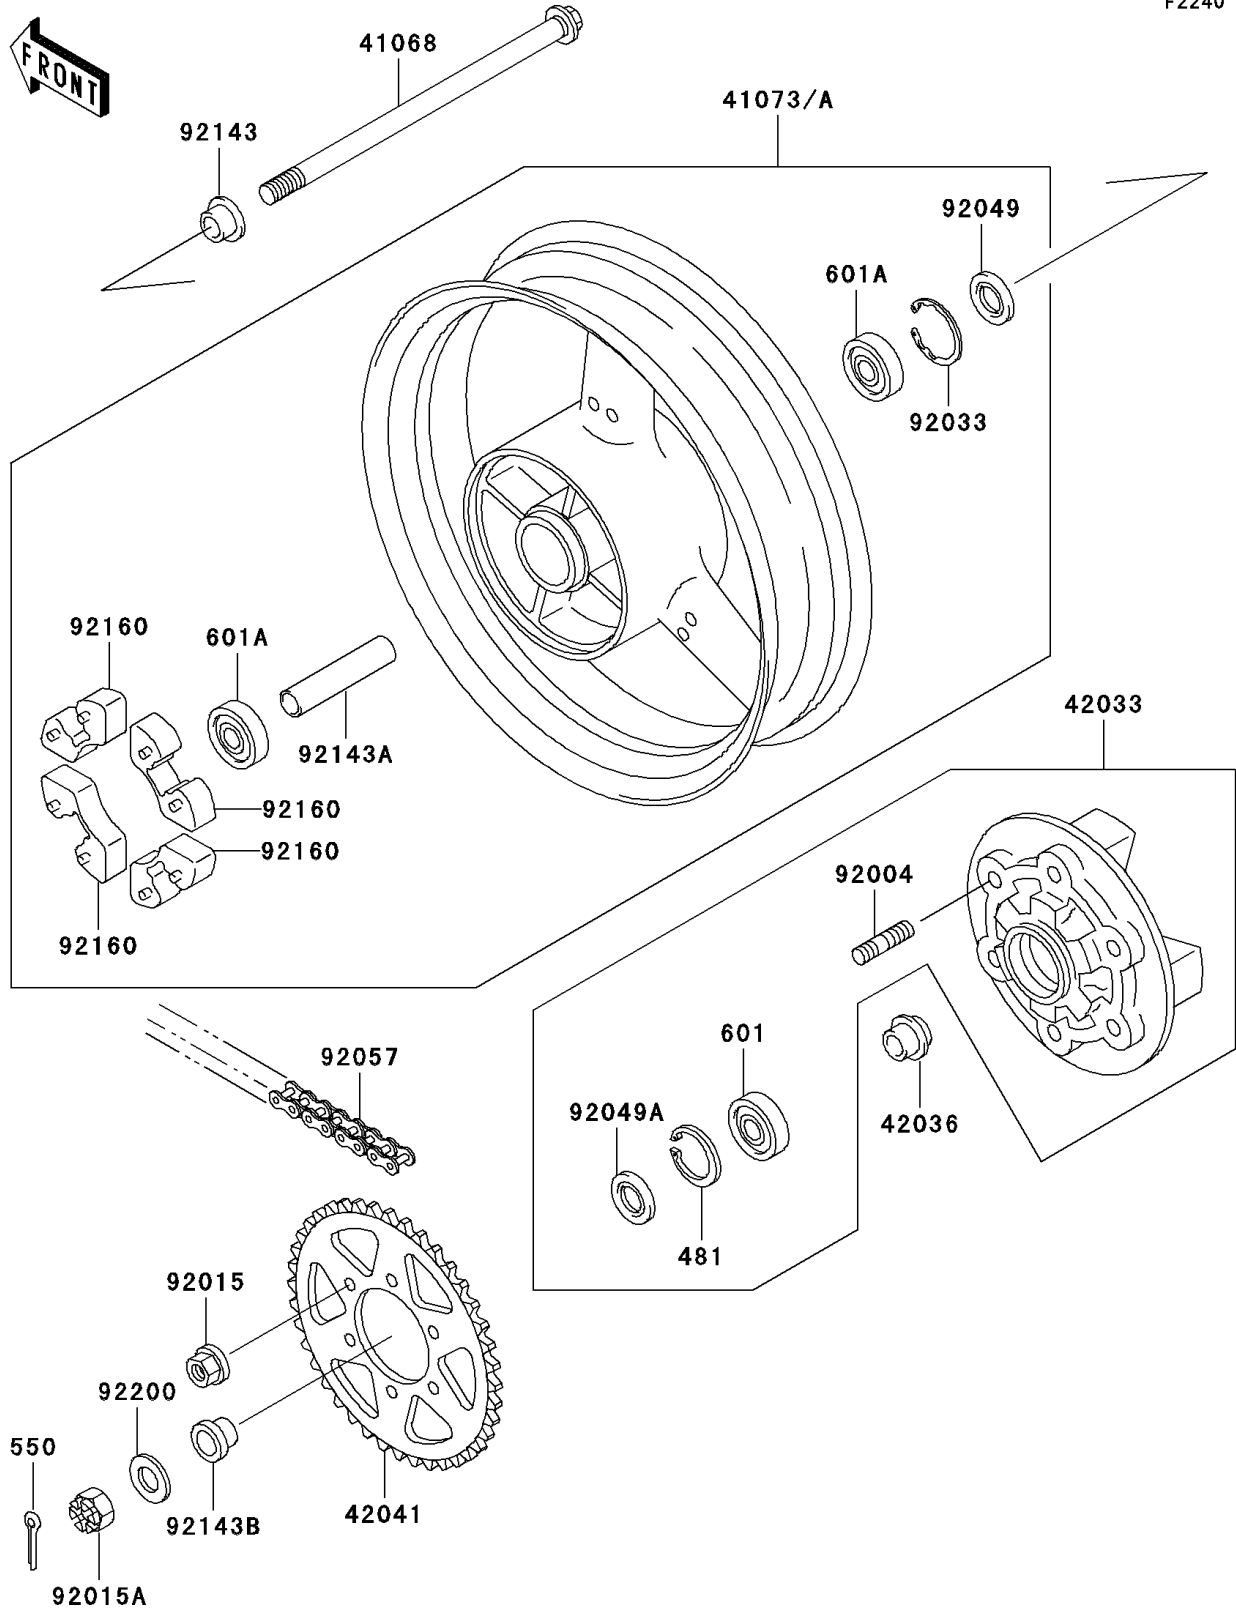

1997 Ninja® ZX™-7R PARTS DIAGRAM

Rear Wheel/Chain

F2240

1997 Ninja® ZX™-7R PARTS LIST

Rear Wheel/Chain

ITEM NAME	PART NUMBER	QUANTITY
CIRCLIP (Ref # 481)	481J5500	1
PIN-COTTER,4.0X40 (Ref # 550)	550D4040	1
BEARING-BALL,#6006G (Ref # 601)	601B6006G	1
BEARING-BALL (Ref # 601A)	601B6205UU	2
AXLE,RR (Ref # 41068)	41068-1326	1
WHEEL-ASSY,RR,C.GRAY (Ref # 41073)	41073-1597-DH	1
WHEEL-ASSY,RR,J.S.VIOLET (Ref # 41073A)	41073-1597-F8	1
COUPLING-ASSY,RR HUB (Ref # 42033)	42033-1144	1
SLEEVE,RR HUB,L=22 (Ref # 42036)	42036-1279	1
SPROCKET-HUB,43T (Ref # 42041)	42041-1467	1
STUD,10X19.5 (Ref # 92004)	92004-1151	6
NUT,10MM (Ref # 92015)	92015-1720	6
NUT,CASTLE,24MM (Ref # 92015A)	92015-1844	1
RING-SNAP,52MM (Ref # 92033)	92033-1043	1
SEAL-OIL,BJN 32 52 5 (Ref # 92049)	92049-1375	1
SEAL-OIL,PJN 40 55 8 (Ref # 92049A)	92049-1376	1
CHAIN,DRIVE,RK525ROZ2X110L (Ref # 92057)	92057-1417	1
COLLAR,RR AXLE,RH,L=26 (Ref # 92143)	92143-1475	1
COLLAR,RR HUB,L=136 (Ref # 92143A)	92143-1783	1
COLLAR,RR AXLE,LH,L=17 (Ref # 92143B)	92143-1784	1
DAMPER,SHOCK,RR HUB (Ref # 92160)	92160-1485	4
WASHER,25.5X38X4.5 (Ref # 92200)	92200-1081	1