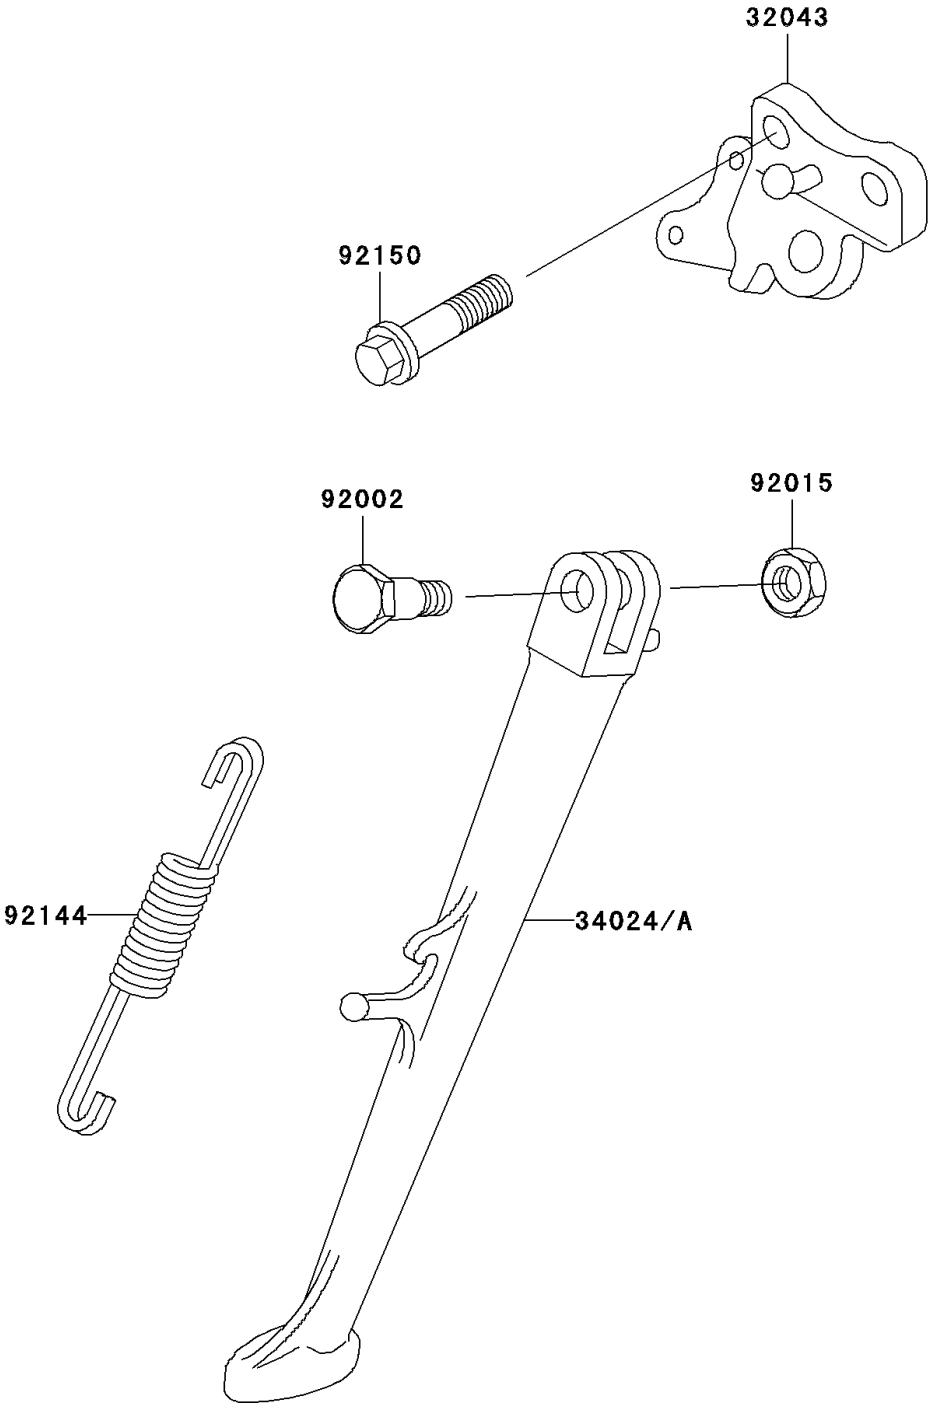

1998 Ninja® ZX™-7R PARTS DIAGRAM

Stand(s)

F2190

1998 Ninja® ZX™-7R PARTS LIST

Stand(s)

ITEM NAME	PART NUMBER	QUANTITY
BRACKET-STAND,SIDE (Ref # 32043)	32043-1407	1
STAND-SIDE (Ref # 34024)	34024-1326	1
BOLT,SIDE STAND (Ref # 92002)	92002-1813	1
NUT,LOCK,10MM,BLACK (Ref # 92015)	92015-1188	1
SPRING,SIDE STAND (Ref # 92144)	92144-1127	1
BOLT,FLANGED,10X35 (Ref # 92150)	92150-1353	1