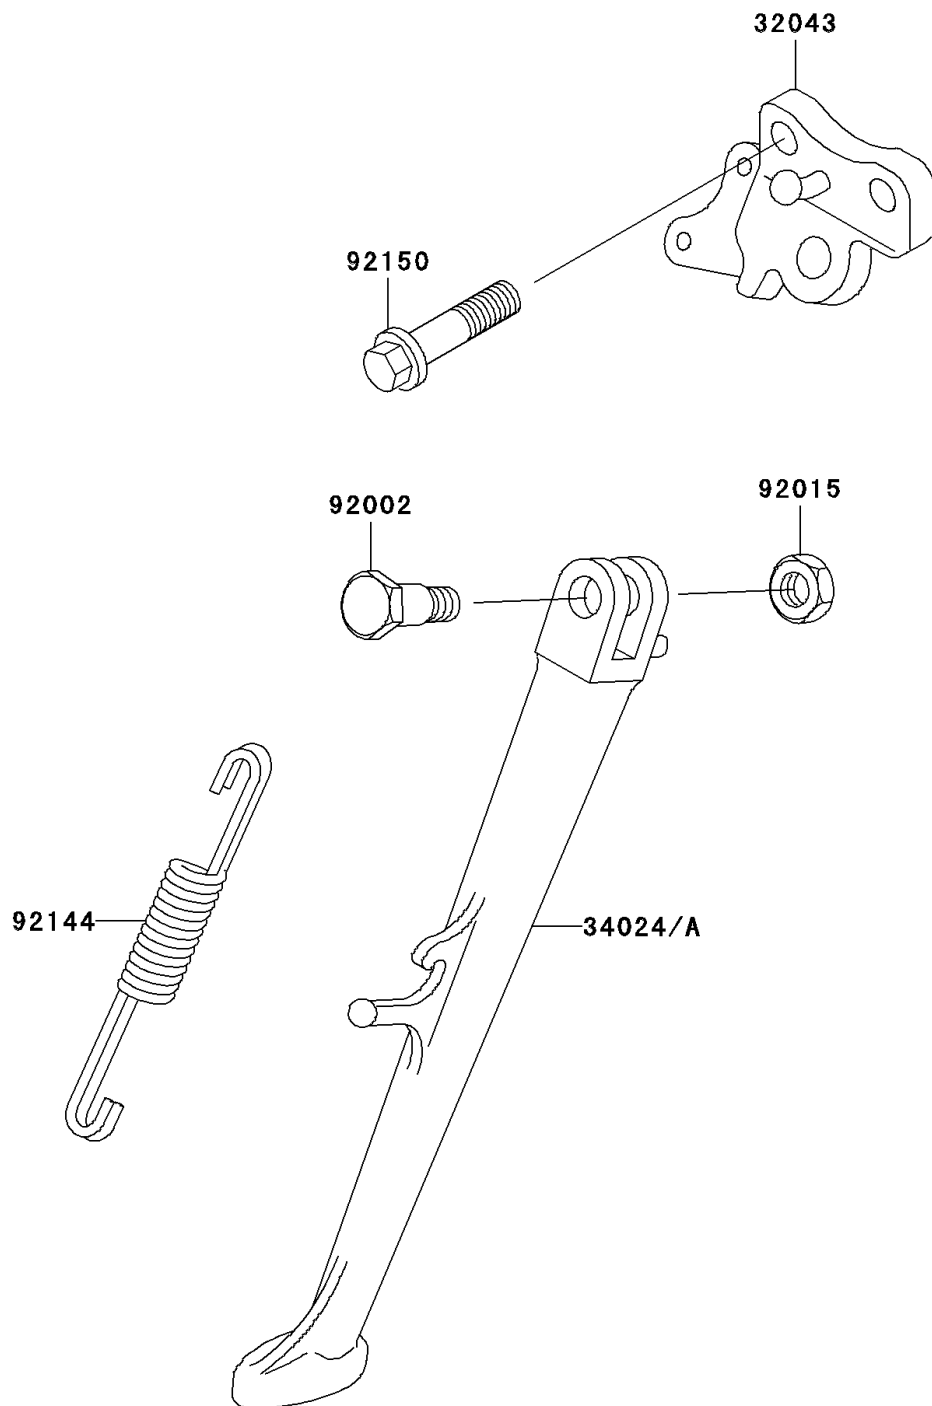

1997 Ninja® ZX™-7R PARTS DIAGRAM

Stand(s)

F2190

1997 Ninja® ZX™-7R PARTS LIST

Stand(s)

ITEM NAME	PART NUMBER	QUANTITY
BRACKET-STAND,SIDE (Ref # 32043)	32043-1407	1
STAND-SIDE (Ref # 34024)	34024-1326	1
BOLT,SIDE STAND (Ref # 92002)	92002-1813	1
NUT,LOCK,10MM,BLACK (Ref # 92015)	92015-1188	1
SPRING,SIDE STAND (Ref # 92144)	92144-1127	1
BOLT,FLANGED,10X35 (Ref # 92150)	92150-1353	1