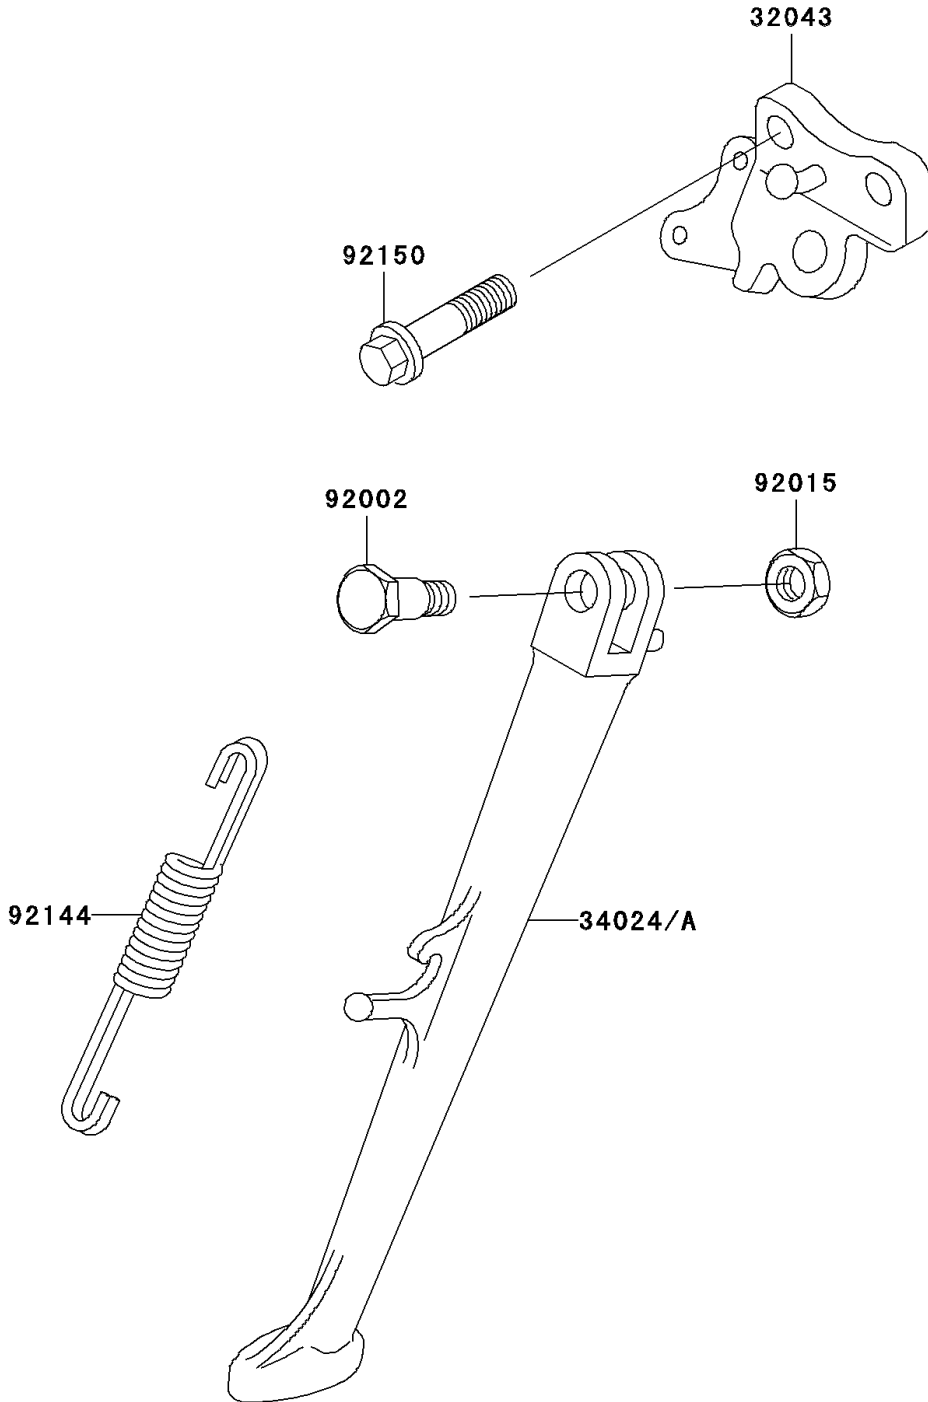

1997 Ninja® ZX™-7R PARTS DIAGRAM

Stand(s)

F2190

1997 Ninja[®] ZX[™]-7R PARTS LIST

Stand(s)

ITEM NAME	PART NUMBER	QUANTITY
BRACKET-STAND,SIDE (Ref # 32043)	32043-1407	1
STAND-SIDE (Ref # 34024)	34024-1326	1
BOLT,SIDE STAND (Ref # 92002)	92002-1813	1
NUT,LOCK,10MM,BLACK (Ref # 92015)	92015-1188	1
SPRING,SIDE STAND (Ref # 92144)	92144-1127	1
BOLT,FLANGED,10X35 (Ref # 92150)	92150-1353	2