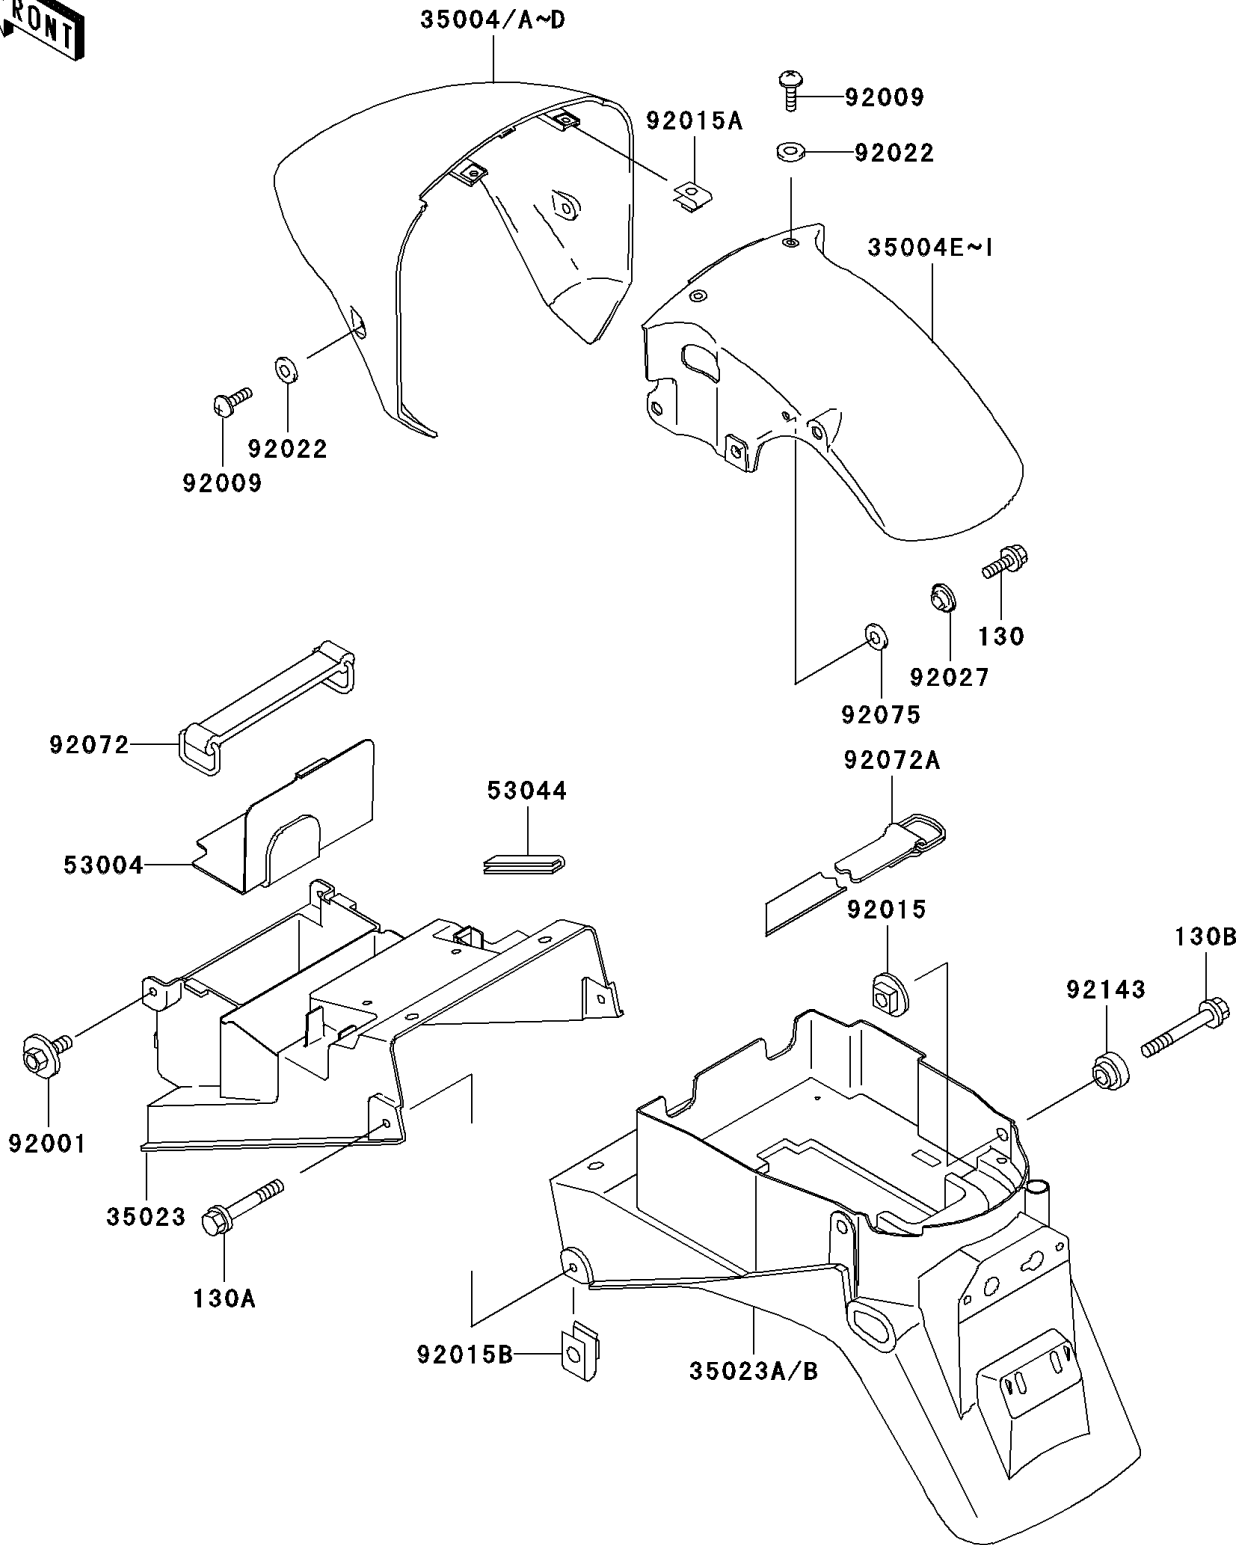

1997 Ninja® ZX™-7R PARTS DIAGRAM

Fenders

F2170

1997 Ninja® ZX™-7R PARTS LIST

Fenders

ITEM NAME	PART NUMBER	QUANTITY
BOLT-FLANGED,6X16 (Ref # 130)	130H0616	4
BOLT-FLANGED,6X35 (Ref # 130A)	130J0635	2
BOLT-FLANGED,6X40,BLACK (Ref # 130B)	130J0640	2
FENDER-FRONT,FR,EBONY (Ref # 35004B)	35004-1333-H8	1
FENDER-FRONT,FR,L.GREEN (Ref # 35004D)	35004-1333-7F	1
FENDER-FRONT,RR,EBONY (Ref # 35004G)	35004-1334-H8	1
FENDER-FRONT,RR,L.GREEN (Ref # 35004I)	35004-1334-7F	1
FENDER-REAR,FR (Ref # 35023)	35023-1427	1
MAT,BATTERY (Ref # 53004)	53004-1109	1
TRIM,L=60 (Ref # 53044)	53044-1249	1
BOLT,6X16 (Ref # 92001)	92001-1950	2
SCREW,5X16 (Ref # 92009)	92009-1654	4
NUT,6MM (Ref # 92015)	92015-1321	2
NUT,5MM (Ref # 92015A)	92015-1573	2
NUT,6MM (Ref # 92015B)	92015-1602	2
WASHER,NYLON,5.3X11.5X1.5 (Ref # 92022)	92022-1521	4
COLLAR,COWLING STAY (Ref # 92027)	92027-1667	4
BAND,L=142.1 (Ref # 92072)	92072-006	1
DAMPER (Ref # 92075)	92075-1564	4
COLLAR (Ref # 92143)	92143-1848	2
FENDER-REAR,RR (Ref # 35023A)	35023-1428	1
FENDER-REAR,RR (Ref # 35023B)	35023-1430	1
BAND,L=470 (Ref # 92072A)	92072-1331	1