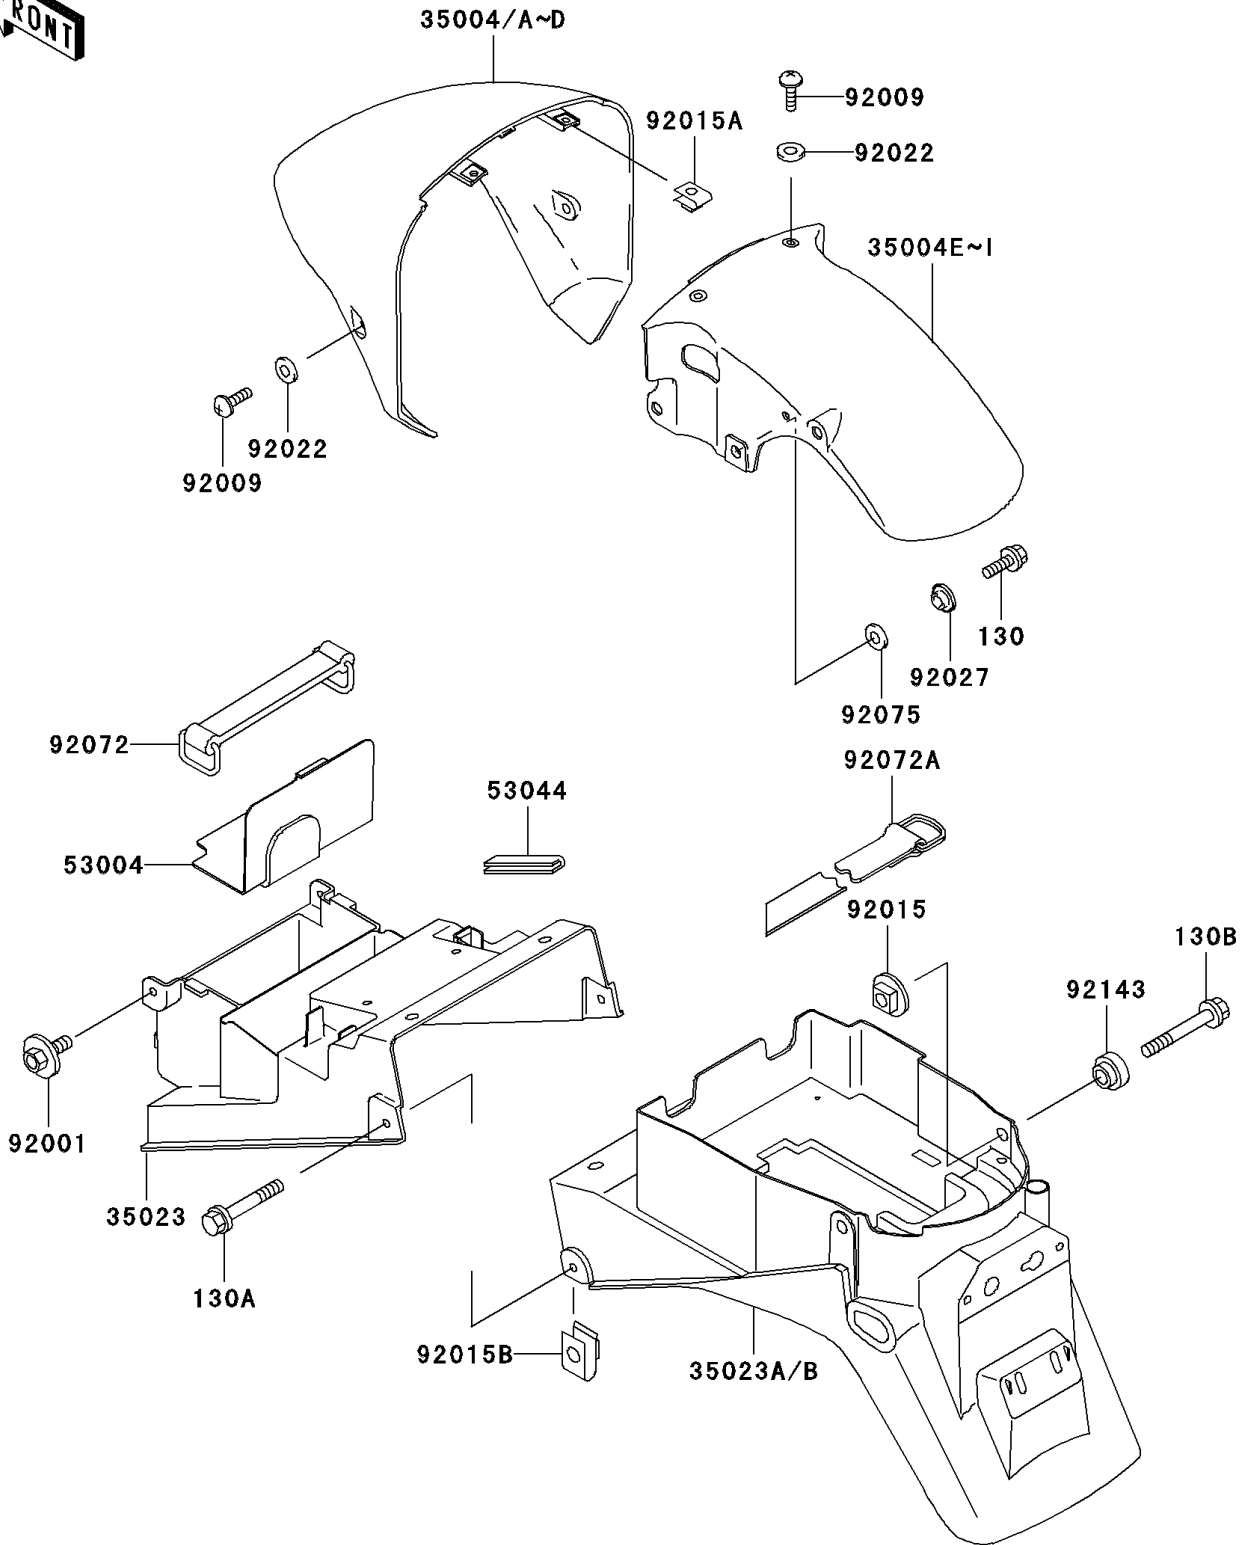

1997 Ninja® ZX™-7R PARTS DIAGRAM

Fenders

F2170

1997 Ninja® ZX™-7R PARTS LIST

Fenders

ITEM NAME	PART NUMBER	QUANTITY
BOLT-FLANGED,6X16 (Ref # 130)	130H0616	1
BOLT-FLANGED,6X35 (Ref # 130A)	130J0635	1
BOLT-FLANGED,6X40,BLACK (Ref # 130B)	130J0640	1
FENDER-FRONT,FR,EBONY (Ref # 35004B)	35004-1333-H8	1
FENDER-FRONT,FR,L.GREEN (Ref # 35004D)	35004-1333-7F	1
FENDER-FRONT,RR,EBONY (Ref # 35004G)	35004-1334-H8	1
FENDER-FRONT,RR,L.GREEN (Ref # 35004I)	35004-1334-7F	1
FENDER-REAR,FR (Ref # 35023)	35023-1427	1
MAT,BATTERY (Ref # 53004)	53004-1109	1
TRIM,L=60 (Ref # 53044)	53044-1249	1
BOLT,6X16 (Ref # 92001)	92001-1950	1
SCREW,5X16 (Ref # 92009)	92009-1654	1
NUT,6MM (Ref # 92015)	92015-1321	1
NUT,5MM (Ref # 92015A)	92015-1573	1
NUT,6MM (Ref # 92015B)	92015-1602	1
WASHER,NYLON,5.3X11.5X1.5 (Ref # 92022)	92022-1521	1
COLLAR,COWLING STAY (Ref # 92027)	92027-1667	1
BAND,L=142.1 (Ref # 92072)	92072-006	1
DAMPER (Ref # 92075)	92075-1564	1
COLLAR (Ref # 92143)	92143-1848	1
FENDER-REAR,RR (Ref # 35023A)	35023-1428	1
FENDER-REAR,RR (Ref # 35023B)	35023-1430	1
BAND,L=470 (Ref # 92072A)	92072-1331	1