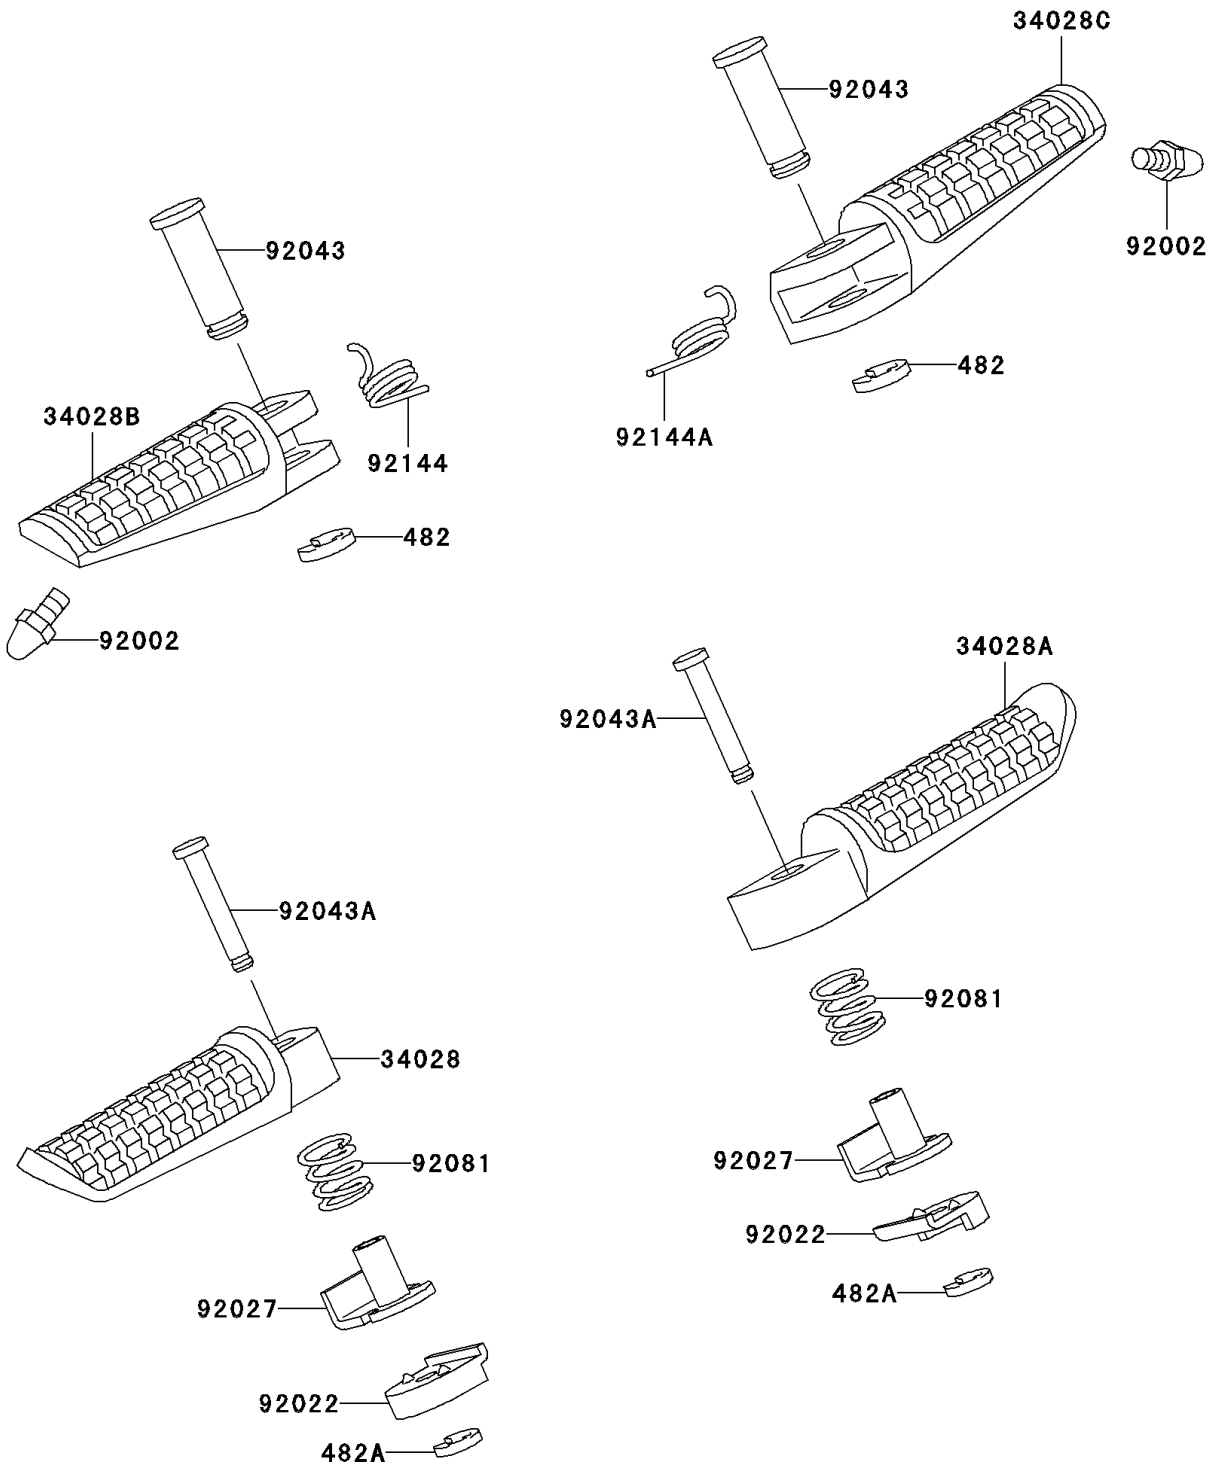

1998 Ninja® ZX™-7R PARTS DIAGRAM

Footrests

F2160

1998 Ninja® ZX™-7R PARTS LIST

Footrests

ITEM NAME	PART NUMBER	QUANTITY
CIRCLIP-TYPE-E,10MM (Ref # 482)	482L0100	1
CIRCLIP-TYPE-E,5MM (Ref # 482A)	482L5000	1
STEP,RR,LH (Ref # 34028)	34028-1191	1
STEP,RR,RH (Ref # 34028A)	34028-1192	1
STEP,FR,LH (Ref # 34028B)	34028-1338	1
STEP,FR,RH (Ref # 34028C)	34028-1339	1
BOLT,BANK SENSOR (Ref # 92002)	92002-1742	1
WASHER,STEP,RR (Ref # 92022)	92022-1507	1
COLLAR,STEP (Ref # 92027)	92027-1732	1
PIN,12X37 (Ref # 92043)	92043-1144	1
PIN,6X38.5 (Ref # 92043A)	92043-1238	1
SPRING,STEP,RR (Ref # 92081)	92081-1612	1
SPRING,STEP RETURN,LH (Ref # 92144)	92144-1567	1
SPRING,STEP RETURN (Ref # 92144A)	92144-1568	1