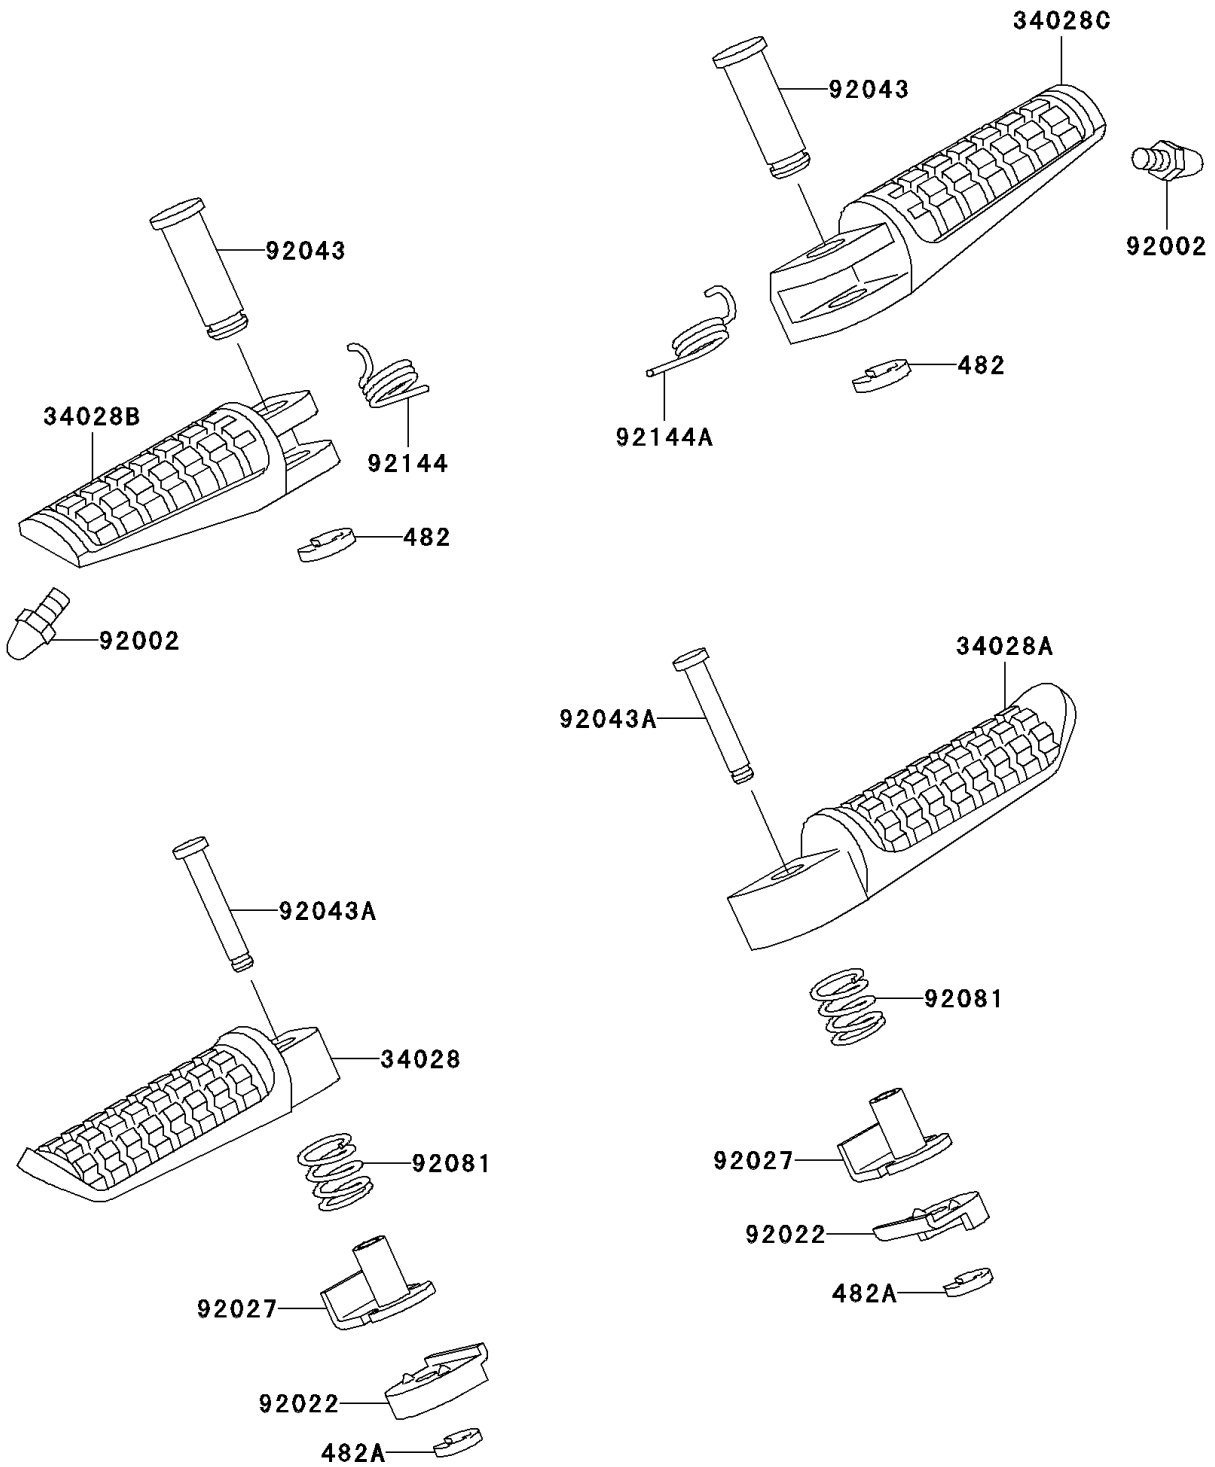

1997 Ninja® ZX™-7R PARTS DIAGRAM

Footrests

F2160

1997 Ninja® ZX™-7R PARTS LIST

Footrests

ITEM NAME	PART NUMBER	QUANTITY
CIRCLIP-TYPE-E,10MM (Ref # 482)	482L0100	1
CIRCLIP-TYPE-E,5MM (Ref # 482A)	482L5000	1
STEP,RR,LH (Ref # 34028)	34028-1191	1
STEP,RR,RH (Ref # 34028A)	34028-1192	1
STEP,FR,LH (Ref # 34028B)	34028-1338	1
STEP,FR,RH (Ref # 34028C)	34028-1339	1
BOLT,BANK SENSOR (Ref # 92002)	92002-1742	1
WASHER,STEP,RR (Ref # 92022)	92022-1507	1
COLLAR,STEP (Ref # 92027)	92027-1732	1
PIN,12X37 (Ref # 92043)	92043-1144	1
PIN,6X38.5 (Ref # 92043A)	92043-1238	1
SPRING,STEP,RR (Ref # 92081)	92081-1612	1
SPRING,STEP RETURN,LH (Ref # 92144)	92144-1567	1
SPRING,STEP RETURN (Ref # 92144A)	92144-1568	1