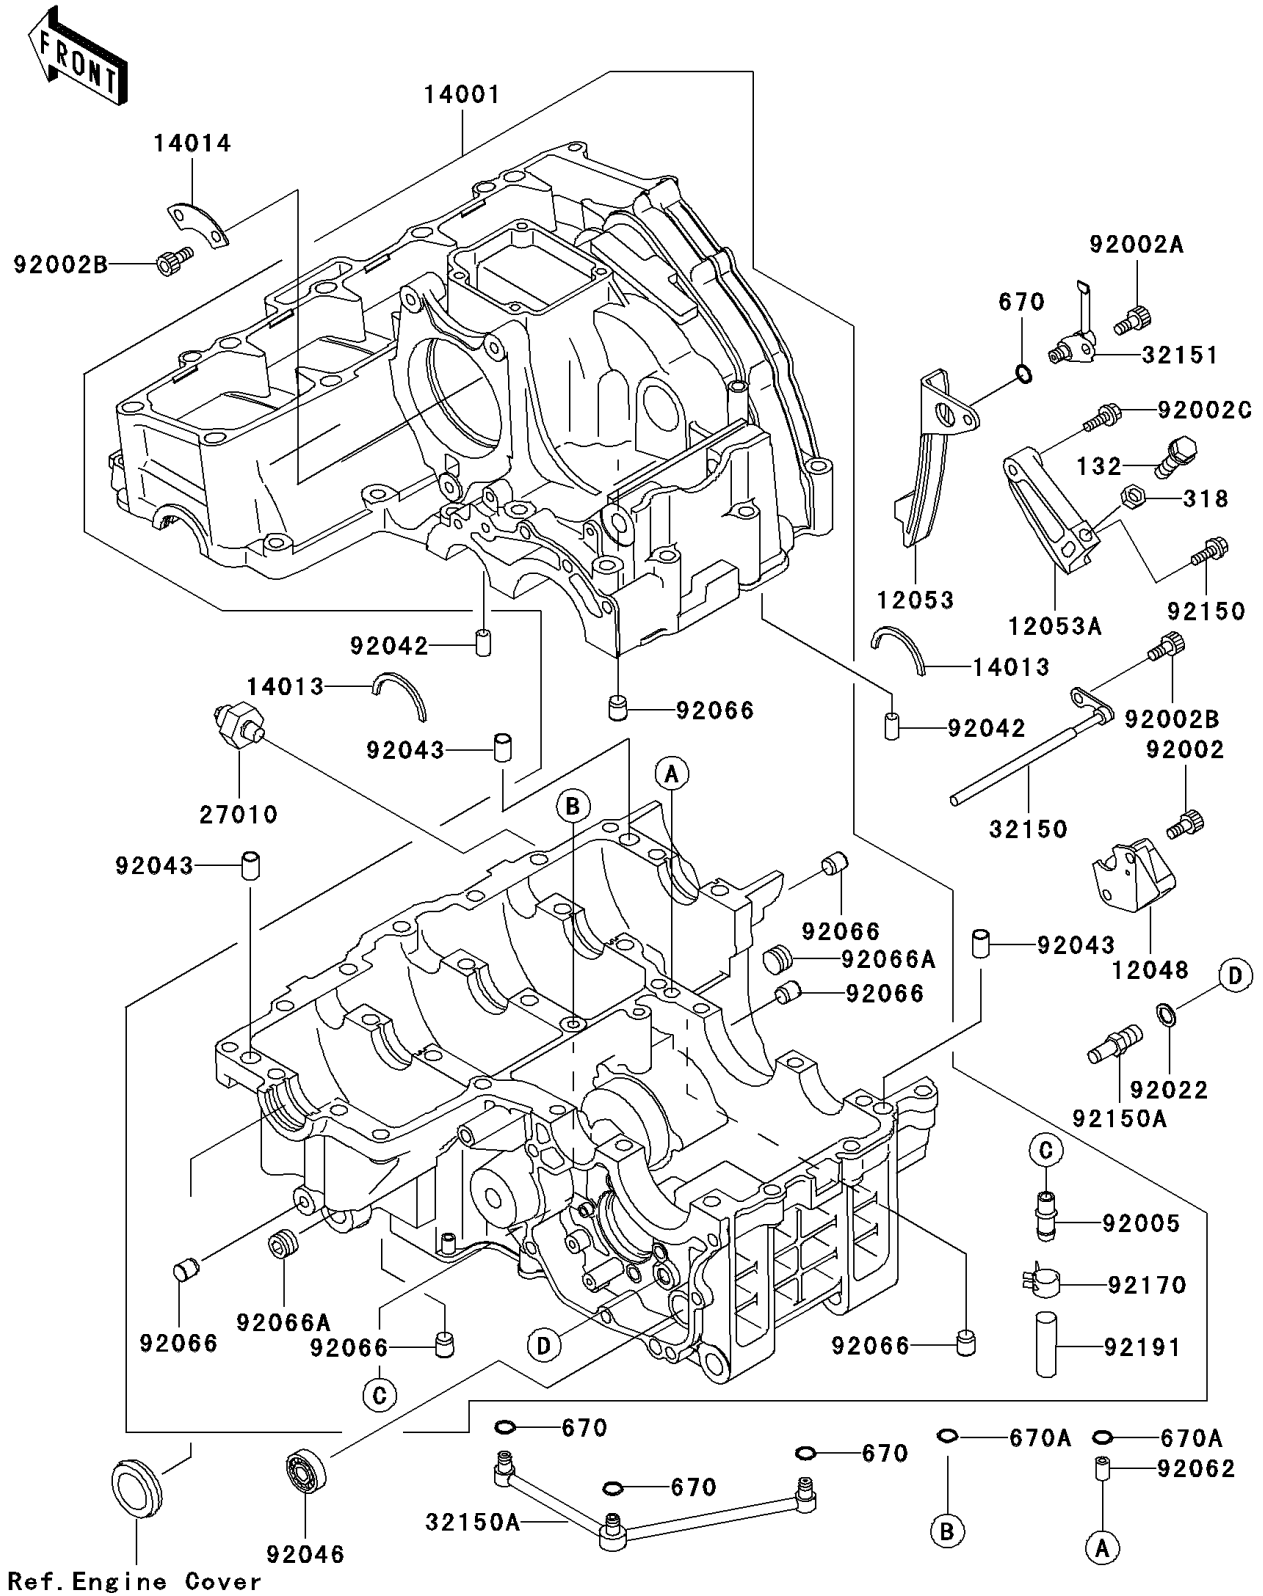

1997 Ninja® ZX™-7R PARTS DIAGRAM

Crankcase

E1411

1997 Ninja® ZX™-7R PARTS LIST

Crankcase

ITEM NAME	PART NUMBER	QUANTITY
BOLT-FLANGED-SMALL (Ref # 132)	132G0820	1
NUT-HEX-SMALL,8MM (Ref # 318)	318B0800	1
O RING (Ref # 670)	670D1505	1
O RING,8MM (Ref # 670A)	670D1508	1
TENSIONER-ASSY (Ref # 12048)	12048-1109	1
GUIDE-CHAIN (Ref # 12053)	12053-1281	1
GUIDE-CHAIN (Ref # 12053A)	12053-1285	1
SET-CRANKCASE (Ref # 14001)	14001-1208	1
RING-POSITION,T=1.98 (Ref # 14013)	14013-1004	1
PLATE-POSITION (Ref # 14014)	14014-1056	1
SWITCH,OIL PRESSURE (Ref # 27010)	27010-1313	1
PIPE (Ref # 32150)	32150-1795	1
PIPE (Ref # 32150A)	32150-1796	1
PIPE (Ref # 32151)	32151-1492	1
BOLT,SOCKET,6X25 (Ref # 92002)	92002-1696	1
BOLT,SOCKET,6X16 (Ref # 92002A)	92002-1778	1
BOLT,SOCKET,6X12 (Ref # 92002B)	92002-1796	1
BOLT,6X30 (Ref # 92002C)	92002-1797	1
FITTING,BREATHER PIPE (Ref # 92005)	92005-1161	1
WASHER,10X15X1.0 (Ref # 92022)	92022-1973	1
PIN,DOWEL,6X16 (Ref # 92042)	92042-016	1
PIN,DOWEL,10X14 (Ref # 92043)	92043-1037	1
BEARING-NEEDLE,HK1312 (Ref # 92046)	92046-1148	1
NOZZLE (Ref # 92062)	92062-1074	1
PLUG,OIL LINE,7.2X8 (Ref # 92066)	92066-1012	1
PLUG (Ref # 92066A)	92066-1262	1
BOLT,6X25 (Ref # 92150)	92150-1799	1
BOLT,RETURN SPRING (Ref # 92150A)	92150-1803	1
CLAMP (Ref # 92170)	92170-1167	1

1997 Ninja® ZX™-7R PARTS LIST

Crankcase

ITEM NAME	PART NUMBER	QUANTITY
TUBE (Ref # 92191)	92191-1016	1