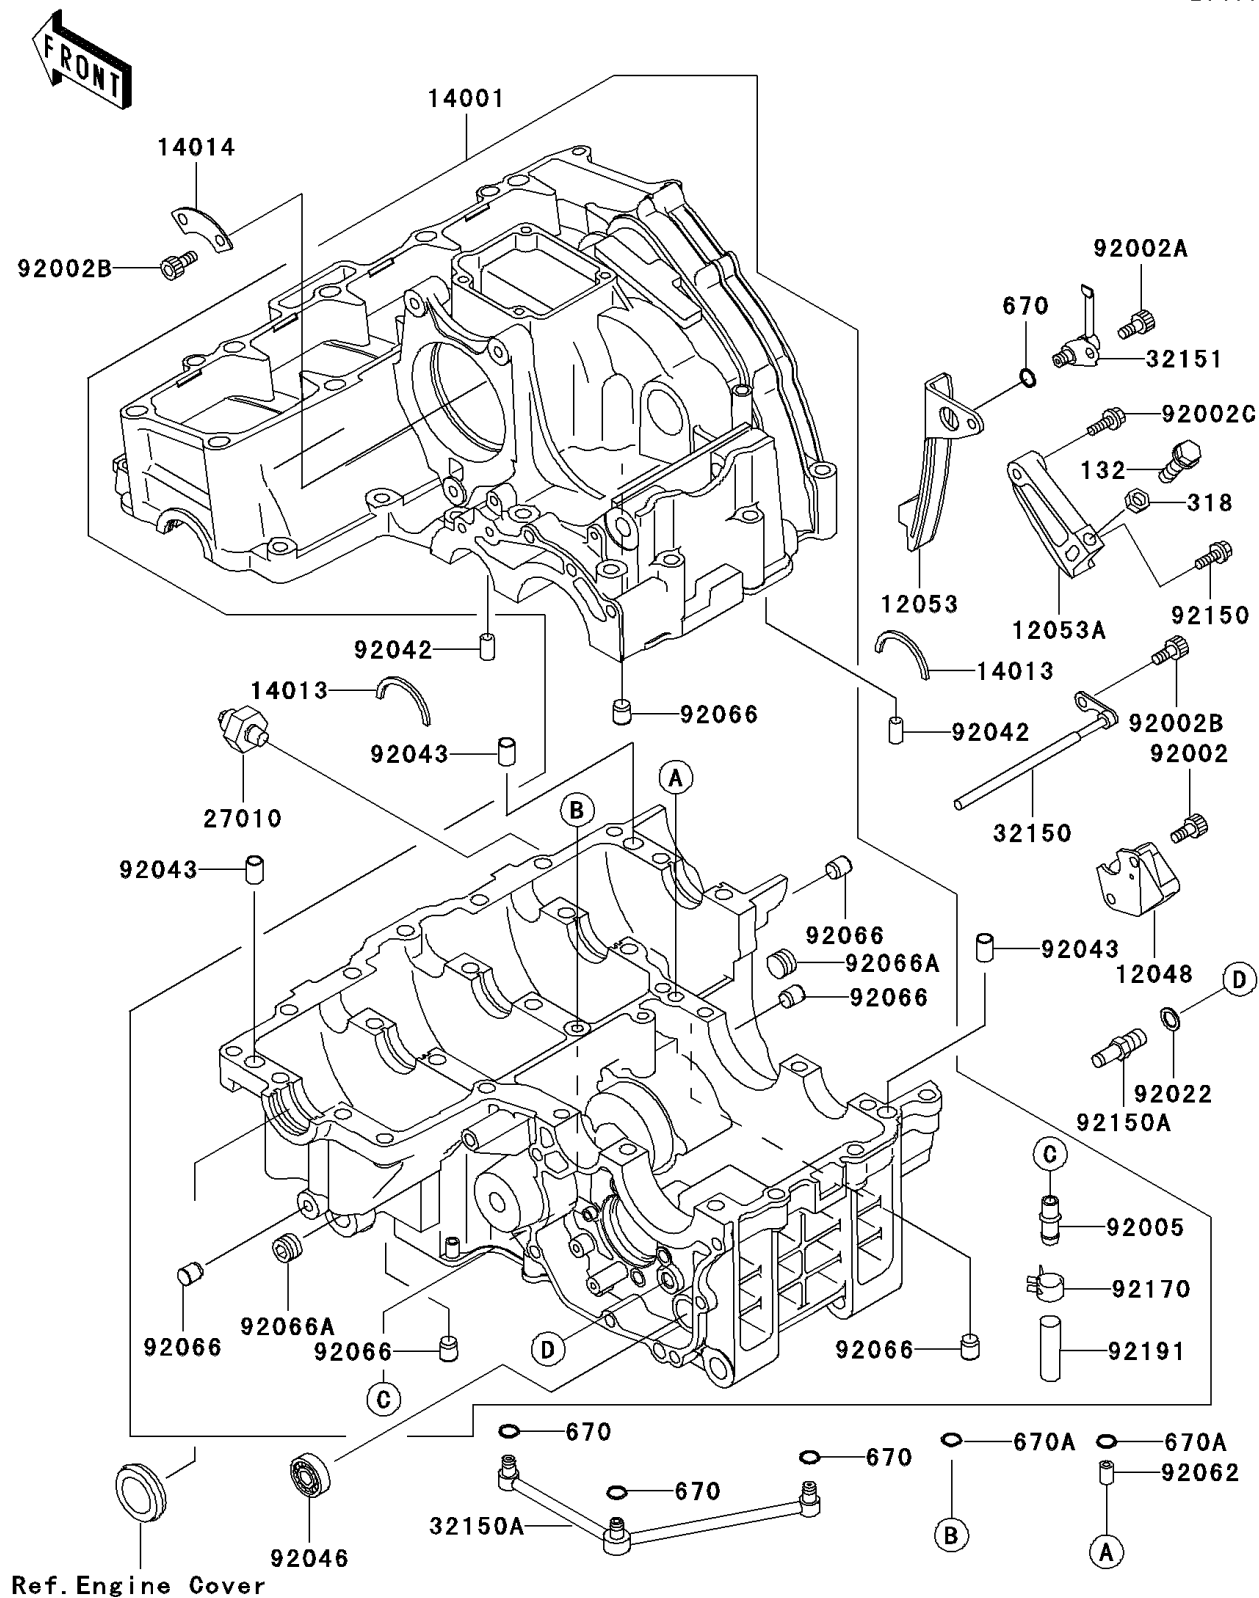

# 1997 Ninja® ZX™-7R PARTS DIAGRAM

Crankcase

E1411

# 1997 Ninja® ZX™-7R PARTS LIST

## Crankcase

ITEM NAME	PART NUMBER	QUANTITY
BOLT-FLANGED-SMALL (Ref # 132)	132G0820	1
NUT-HEX-SMALL,8MM (Ref # 318)	318B0800	1
O RING (Ref # 670)	670D1505	4
O RING,8MM (Ref # 670A)	670D1508	2
TENSIONER-ASSY (Ref # 12048)	12048-1109	1
GUIDE-CHAIN (Ref # 12053)	12053-1281	1
GUIDE-CHAIN (Ref # 12053A)	12053-1285	1
SET-CRANKCASE (Ref # 14001)	14001-1208	1
RING-POSITION,T=1.98 (Ref # 14013)	14013-1004	2
PLATE-POSITION (Ref # 14014)	14014-1056	1
SWITCH,OIL PRESSURE (Ref # 27010)	27010-1313	1
PIPE (Ref # 32150)	32150-1795	1
PIPE (Ref # 32150A)	32150-1796	1
PIPE (Ref # 32151)	32151-1492	1
BOLT,SOCKET,6X25 (Ref # 92002)	92002-1696	2
BOLT,SOCKET,6X16 (Ref # 92002A)	92002-1778	1
BOLT,SOCKET,6X12 (Ref # 92002B)	92002-1796	3
BOLT,6X30 (Ref # 92002C)	92002-1797	1
FITTING,BREATHER PIPE (Ref # 92005)	92005-1161	1
WASHER,10X15X1.0 (Ref # 92022)	92022-1973	1
PIN,DOWEL,6X16 (Ref # 92042)	92042-016	2
PIN,DOWEL,10X14 (Ref # 92043)	92043-1037	3
BEARING-NEEDLE,HK1312 (Ref # 92046)	92046-1148	1
NOZZLE (Ref # 92062)	92062-1074	1
PLUG,OIL LINE,7.2X8 (Ref # 92066)	92066-1012	6
PLUG (Ref # 92066A)	92066-1262	2
BOLT,6X25 (Ref # 92150)	92150-1799	1
BOLT,RETURN SPRING (Ref # 92150A)	92150-1803	1
CLAMP (Ref # 92170)	92170-1167	1

# 1997 Ninja® ZX™ -7R PARTS LIST

Crankcase

ITEM NAME	PART NUMBER	QUANTITY
TUBE (Ref # 92191)	92191-1016	1